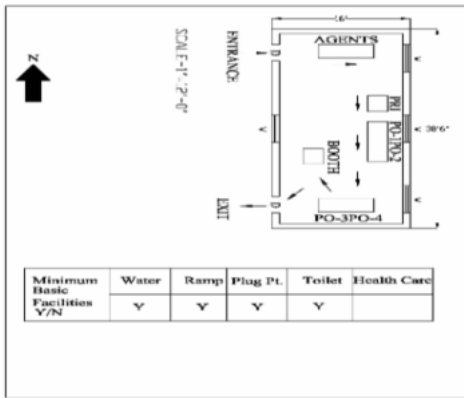

নির্বাচক নিবন্ধন আধিকারিকের স্বাক্ষর

Nazri Naksha

Google Map View

Polling Station Building Front View

Polling Station Front View

Cad View

Key MAP View

বিধানসভা নির্বাচনক্ষেত্রের নং, নাম : 54-বৈষ্ণবনগর
ভাগ নং, নাম : 1-হাজী হজরত পাড়া