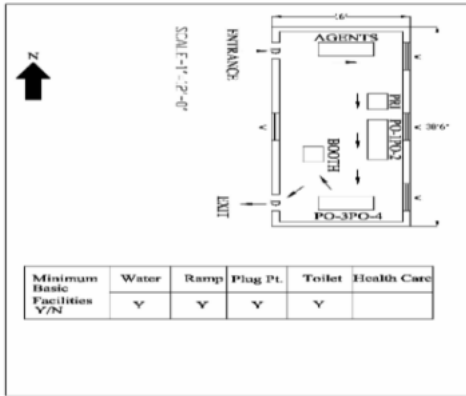

নির্বাচক নিবন্ধন আধিকারিকের স্বাক্ষর

Nazri Naksha

Google Map View

Polling Station Building Front View

Polling Station Front View

Cad View

Key MAP View

1 নাম : নয়নতারা স্বামীর নাম : বিশ্বজিৎ ঘরামী বাড়ির নং : N0028 বয়স : 31 লিঙ্গ : মহিলা	ZMU1884691 ফটো উপলব্ধ	2 নাম : আবদুল আজিজ পিতার নাম : মানারুল সেখ বাড়ির নং : এন0060 বয়স : 25 লিঙ্গ : পুরুষ	ZMU1984350 ফটো উপলব্ধ	3 নাম : তাহিরুল সেখ পিতার নাম : মানারুল সেখ বাড়ির নং : নং60 বয়স : 22 লিঙ্গ : পুরুষ	ZMU2514222 ফটো উপলব্ধ
4 নাম : মো নূর আলম পিতার নাম : মোস্তাফিজুর রহমান বাড়ির নং : নং0087 বয়স : 23 লিঙ্গ : পুরুষ	ZMU2426690 ফটো উপলব্ধ	5 নাম : অসিকুল আলোম পিতার নাম : মাইনুল হক বাড়ির নং : নং104 বয়স : 23 লিঙ্গ : পুরুষ	ZMU2514677 ফটো উপলব্ধ	6 নাম : নিলুফা ইয়াসমিন পিতার নাম : মুহম্মদ রহমান বাড়ির নং : n0186 বয়স : 27 লিঙ্গ : মহিলা	ZMU1940915 ফটো উপলব্ধ
7 নাম : রমিমা খাতুন স্বামীর নাম : আহম্মদ হাবিব বাড়ির নং : নং00 বয়স : 23 লিঙ্গ : মহিলা	ZMU2512663 ফটো উপলব্ধ	8 নাম : সুফেরা খাতুন স্বামীর নাম : সফিকুল সোহেল বাড়ির নং : নং109 বয়স : 27 লিঙ্গ : মহিলা	ZMU2516409 ফটো উপলব্ধ	9 নাম : রেজিনা খাতুন স্বামীর নাম : আসিফ র রহমান বাড়ির নং : নং109 বয়স : 23 লিঙ্গ : মহিলা	ZMU2512895 ফটো উপলব্ধ
10 নাম : আয়েশা খাতুন স্বামীর নাম : ইসমাইল সেখ বাড়ির নং : নং 0096 বয়স : 24 লিঙ্গ : মহিলা	ZMU2328250 ফটো উপলব্ধ	11 নাম : হেনা খাতুন স্বামীর নাম : সফিকুল ইসলাম বাড়ির নং : নং0059 বয়স : 31 লিঙ্গ : মহিলা	ZMU2416071 ফটো উপলব্ধ	12 নাম : আলোপনুর খাতুন পিতার নাম : তাহিরুল সেখ বাড়ির নং : নং0088 বয়স : 22 লিঙ্গ : মহিলা	ZMU2469898 ফটো উপলব্ধ
13 নাম : কায়েমা খাতুন পিতার নাম : মোস্তাফিজুর রহমান বাড়ির নং : নং0098 বয়স : 23 লিঙ্গ : মহিলা	ZMU2471936 ফটো উপলব্ধ	14 নাম : মোসারফ সেখ পিতার নাম : মুসলিম বাড়ির নং : নং0088 বয়স : 25 লিঙ্গ : পুরুষ	ZMU2469252 ফটো উপলব্ধ	15 নাম : আজিজ সেখ পিতার নাম : মুসলিম বাড়ির নং : নং0088 বয়স : 23 লিঙ্গ : পুরুষ	ZMU2472991 ফটো উপলব্ধ
16 নাম : কাওসার ইসলাম পিতার নাম : মোজাম্মেল সেখ বাড়ির নং : ন0112 বয়স : 22 লিঙ্গ : পুরুষ	ZMU2511954 ফটো উপলব্ধ	17 নাম : সাবিনা খাতুন স্বামীর নাম : মোহম্মদ আনোয়ার হোসেন বাড়ির নং : নং 0047 বয়স : 32 লিঙ্গ : মহিলা	ZMU2339414 ফটো উপলব্ধ	18 নাম : শাহনাজ খাতুন স্বামীর নাম : ইব্রাহিম সেখ বাড়ির নং : এন0080 বয়স : 24 লিঙ্গ : মহিলা	ZMU2599041 ফটো উপলব্ধ
19 নাম : সবিনা খাতুন স্বামীর নাম : বাবুল আলি বাড়ির নং : এন0108 বয়স : 27 লিঙ্গ : মহিলা	ZMU2597649 ফটো উপলব্ধ	20 নাম : আসমিনা খাতুন পিতার নাম : মোস্তাফিজুর রহমান বাড়ির নং : নং118 বয়স : 31 লিঙ্গ : মহিলা	ZMU2469492 ফটো উপলব্ধ	21 নাম : মমতাজ খাতুন স্বামীর নাম : সফিকুল সেখ বাড়ির নং : নং 0059 বয়স : 31 লিঙ্গ : মহিলা	ZMU2306934 ফটো উপলব্ধ
22 নাম : কাজিম শেখ পিতার নাম : শেখ রাফিকুল ইসলাম বাড়ির নং : নং 0059 বয়স : 29 লিঙ্গ : পুরুষ	ZMU2307098 ফটো উপলব্ধ	23 নাম : ফিরোজা খাতুন স্বামীর নাম : কারিম শেখ বাড়ির নং : নং 0058 বয়স : 27 লিঙ্গ : মহিলা	ZMU2308047 ফটো উপলব্ধ	24 নাম : মোমিনা খাতুন পিতার নাম : মোস্তাফিজুর রহমান বাড়ির নং : নং 0110 বয়স : 24 লিঙ্গ : মহিলা	ZMU2336246 ফটো উপলব্ধ
25 নাম : রুমা খাতুন স্বামীর নাম : মুহম্মদ আলী বাড়ির নং : নং 0112 বয়স : 25 লিঙ্গ : মহিলা	ZMU2341063 ফটো উপলব্ধ	26 নাম : সুমি খাতুন পিতার নাম : শেখ রোফিকুল ইসলাম বাড়ির নং : নং 0089 বয়স : 27 লিঙ্গ : মহিলা	ZMU2317311 ফটো উপলব্ধ	27 নাম : ফিরদৌসী খাতুন স্বামীর নাম : এমরুল শেখ বাড়ির নং : নং 000 বয়স : 31 লিঙ্গ : মহিলা	ZMU2312247 ফটো উপলব্ধ
28 নাম : এব্রাহিম সেখ পিতার নাম : শেখ রাফিকুল ইসলাম বাড়ির নং : নং0080 বয়স : 26 লিঙ্গ : পুরুষ	ZMU2261196 ফটো উপলব্ধ	29 নাম : আজিম শেখ পিতার নাম : শেখ রাফিকুল ইসলাম বাড়ির নং : নং 0059 বয়স : 25 লিঙ্গ : পুরুষ	ZMU2307775 ফটো উপলব্ধ	30 নাম : নায়েমা খাতুন স্বামীর নাম : মোস্তাফিজুর রহমান বাড়ির নং : এন0077 বয়স : 25 লিঙ্গ : মহিলা	ZMU1984327 ফটো উপলব্ধ