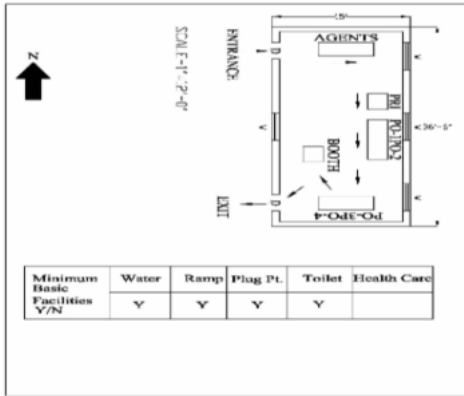

নির্বাচক নিবন্ধন আধিকারিকের স্বাক্ষর

Nazri Naksha

Google Map View

Polling Station Building Front View

Polling Station Front View

Cad View

Key MAP View

1 নাম : কসিমুদ্দিন সেখ পিতার নাম: নজির আলি বাড়ির নং : n0015 বয়স : 67 লিঙ্গ : পুরুষ	ZMU2095404 ফটো উপলব্ধ	2 নাম : আকলিমা বিবি স্বামীর নাম: বিওন সেখ বাড়ির নং : n0017 বয়স : 51 লিঙ্গ : মহিলা	ZMU2208338 ফটো উপলব্ধ	3 নাম : পূজা মণ্ডল পিতার নাম: কমল চন্দ্র মণ্ডল বাড়ির নং : N0072 বয়স : 26 লিঙ্গ : মহিলা	ZMU1878347 ফটো উপলব্ধ
4 নাম : প্রসেনজিৎ চৌধুরী পিতার নাম: বেচন চৌধুরী বাড়ির নং : N0058 বয়স : 27 লিঙ্গ : পুরুষ	ZMU1878313 ফটো উপলব্ধ	5 নাম : শিব চৌধুরী পিতার নাম: রামওয়ার চৌধুরী বাড়ির নং : N0135 বয়স : 30 লিঙ্গ : পুরুষ	ZMU1878305 ফটো উপলব্ধ	6 নাম : মালা মণ্ডল স্বামীর নাম: অমর মণ্ডল বাড়ির নং : N0047 বয়স : 26 লিঙ্গ : মহিলা	ZMU1878289 ফটো উপলব্ধ
7 নাম : মাধবী মণ্ডল স্বামীর নাম: প্রসেনজিত মণ্ডল বাড়ির নং : N0085 বয়স : 26 লিঙ্গ : মহিলা	ZMU1878271 ফটো উপলব্ধ	8 নাম : সাহিদুল ইসলাম পিতার নাম: রিয়াজ সেখ বাড়ির নং : N0017 বয়স : 26 লিঙ্গ : পুরুষ	ZMU1878263 ফটো উপলব্ধ	9 নাম : চৈতন্য চৌধুরী পিতার নাম: রামকুমার চৌধুরী বাড়ির নং : n0037 বয়স : 26 লিঙ্গ : পুরুষ	ZMU1878222 ফটো উপলব্ধ
10 নাম : আজিজা সুলতানা পিতার নাম: কসিমুদ্দিন সেখ বাড়ির নং : নং 0015 বয়স : 26 লিঙ্গ : মহিলা	ZMU2329068 ফটো উপলব্ধ	11 নাম : আব্দুল মাজিন পিতার নাম: রিয়াজ সেখ বাড়ির নং : n0017 বয়স : 39 লিঙ্গ : পুরুষ	ZMU1118900 ফটো উপলব্ধ	12 নাম : তাপস পাল পিতার নাম: জহরলাল পাল বাড়ির নং : N0119 বয়স : 26 লিঙ্গ : পুরুষ	ZMU1878339 ফটো উপলব্ধ
13 নাম : অজু বিবি স্বামীর নাম: কসিমুদ্দিন সেখ বাড়ির নং : n0015 বয়স : 51 লিঙ্গ : মহিলা	ZMU2095495 ফটো উপলব্ধ	14 নাম : জোরিনা খাতুন স্বামীর নাম: তারিক আজিজ বাড়ির নং : এন0016 বয়স : 21 লিঙ্গ : মহিলা	ZMU2578284 ফটো উপলব্ধ	15 নাম : তারিক আজীজ পিতার নাম: ল্হমাযুন সেখ বাড়ির নং : নং0016 বয়স : 23 লিঙ্গ : পুরুষ	ZMU2436756 ফটো উপলব্ধ
16 নাম : সফিকুল ইসলাম পিতার নাম: মোস্তাক আলি বাড়ির নং : এন0040 বয়স : 22 লিঙ্গ : পুরুষ	ZMU2618353 ফটো উপলব্ধ	17 নাম : হাদিস সেখ পিতার নাম: মোস্তাক আলি বাড়ির নং : n0001 বয়স : 31 লিঙ্গ : পুরুষ	ZMU1541671 ফটো উপলব্ধ	18 নাম : মহগ মুনসেফ আলি পিতার নাম: মোস্তাক আলি বাড়ির নং : n0001 বয়স : 42 লিঙ্গ : পুরুষ	BZB2436442 ফটো উপলব্ধ
19 নাম : মাতাস্বর সেখ পিতার নাম: মোস্তাক আলি বাড়ির নং : 55 বয়স : 46 লিঙ্গ : পুরুষ	BZB2436434 ফটো উপলব্ধ	20 নাম : জোসনার বিবি স্বামীর নাম: মোস্তাক আলি বাড়ির নং : n0001 বয়স : 36 লিঙ্গ : মহিলা	ZMU1118751 ফটো উপলব্ধ	21 নাম : সুমা খাতুন স্বামীর নাম: আমিন সেখ বাড়ির নং : নং 0001 বয়স : 27 লিঙ্গ : মহিলা	ZMU1796929 ফটো উপলব্ধ
22 নাম : সাদেফা বিবি স্বামীর নাম: মোস্তাক আলি বাড়ির নং : n0001 বয়স : 64 লিঙ্গ : মহিলা	ZMU2213106 ফটো উপলব্ধ	23 নাম : মানসার আলি পিতার নাম: মোস্তাক আলি বাড়ির নং : n0019 বয়স : 49 লিঙ্গ : পুরুষ	ZMU2249779 ফটো উপলব্ধ	24 নাম : মায়ী বিবি স্বামীর নাম: মানসার আলী বাড়ির নং : n0019 বয়স : 45 লিঙ্গ : মহিলা	BZB1311554 ফটো উপলব্ধ
25 নাম : ইনসান সেখ পিতার নাম: মোস্তাক আলি বাড়ির নং : n0001 বয়স : 37 লিঙ্গ : পুরুষ	BZB2821221 ফটো উপলব্ধ	26 নাম : আমিন সেখ পিতার নাম: মোস্তাক আলি বাড়ির নং : n0001 বয়স : 29 লিঙ্গ : পুরুষ	ZMU1734193 ফটো উপলব্ধ	27 নাম : মোস্তাক আলি পিতার নাম: রুস্তম আলী বাড়ির নং : n0001 বয়স : 67 লিঙ্গ : পুরুষ	ZMU2192615 ফটো উপলব্ধ
28 নাম : আসনারা খাতুন (বিবি) স্বামীর নাম: ইনসান সেখ বাড়ির নং : n0001 বয়স : 39 লিঙ্গ : মহিলা	ZMU1118744 ফটো উপলব্ধ	29 নাম : মোঃ রেজাউল করিম পিতার নাম: মোঃ মোহিবুল হক বাড়ির নং : n0021 বয়স : 52 লিঙ্গ : পুরুষ	BZB0603837 ফটো উপলব্ধ	30 নাম : মোসামাত হািসিনা খাতুন স্বামীর নাম: রেজাউল হক বাড়ির নং : n0021 বয়স : 37 লিঙ্গ : মহিলা	BZB2745354 ফটো উপলব্ধ