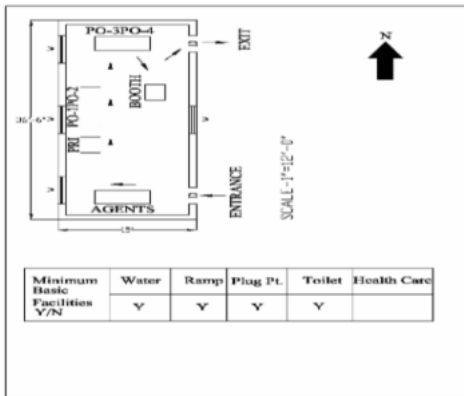

নির্বাচক নিবন্ধন আধিকারিকের স্বাক্ষর

Nazri Naksha

Google Map View

Polling Station Building Front View

Polling Station Front View

Cad View

Key MAP View

1 নাম : তপানন্দ মহারাজ পিতার নাম: স্বামী দেবানন্দ মহারাজ বাড়ির নং : বয়স : 46 লিঙ্গ : পুরুষ	ZMU0080838 ফটো উপলব্ধ	2 নাম : পোন্দার শ্রীমতি সন্ধ্যা স্বামীর নাম: পোন্দার শ্রীযাদুকর বাড়ির নং : n0272 বয়স : 61 লিঙ্গ : মহিলা	CKS1134923 ফটো উপলব্ধ	3 নাম : মণ্ডল দেবেশ পিতার নাম: হরিশ মণ্ডল বাড়ির নং : n0094 বয়স : 42 লিঙ্গ : পুরুষ	CKS2901551 ফটো উপলব্ধ
4 নাম : মিনতি মন্ডল স্বামীর নাম: দেবেশ মন্ডল বাড়ির নং : n0094 বয়স : 35 লিঙ্গ : মহিলা	ZMU0994152 ফটো উপলব্ধ	5 নাম : প্রিয়া মন্ডল পিতার নাম: মৃত সাহেব মন্ডল বাড়ির নং : n0079 বয়স : 28 লিঙ্গ : মহিলা	ZMU1657105 ফটো উপলব্ধ	6 নাম : শিউলি মন্ডল স্বামীর নাম: সন্তোষ মন্ডল বাড়ির নং : এন0068 বয়স : 30 লিঙ্গ : মহিলা	ZMU1950484 ফটো উপলব্ধ
7 নাম : আকাশ মন্ডল পিতার নাম: মৃত সাহেব মন্ডল বাড়ির নং : n0079 বয়স : 25 লিঙ্গ : পুরুষ	ZMU2319176 ফটো উপলব্ধ	8 নাম : মেনকা মন্ডল স্বামীর নাম: সাহেব মণ্ডল বাড়ির নং : n0079 বয়স : 56 লিঙ্গ : মহিলা	ZMU2643328 ফটো উপলব্ধ	9 নাম : পায়েল মন্ডল পিতার নাম: সাহেব মন্ডল বাড়ির নং : বেগুনটোলা বয়স : 23 লিঙ্গ : মহিলা	ZMU2724516 ফটো উপলব্ধ
10 নাম : চিরঞ্জিৎ মন্ডল পিতার নাম: সাহেব মন্ডল বাড়ির নং : বেগুনটোলা বয়স : 21 লিঙ্গ : পুরুষ	ZMU2724599 ফটো উপলব্ধ	11 নাম : হরেন কর্মকার পিতার নাম: কুলেশ কর্মকার বাড়ির নং : N0054 বয়স : 25 লিঙ্গ : পুরুষ	ZMU2329282 ফটো উপলব্ধ	12 নাম : পান্ডব কর্মকার পিতার নাম: কুলেশ কর্মকার বাড়ির নং : পিতা - কুলেশ কর্মকার বয়স : 26 লিঙ্গ : পুরুষ	ZMU1826627 ফটো উপলব্ধ
13 নাম : নিলিমা দাস(কর্মকার) স্বামীর নাম: দুলাল কর্মকার বাড়ির নং : N0054 বয়স : 31 লিঙ্গ : মহিলা	ZMU1919349 ফটো উপলব্ধ	14 নাম : দুলাল কর্মকার পিতার নাম: কুলেশ কর্মকার বাড়ির নং : n0054 বয়স : 32 লিঙ্গ : পুরুষ	ZMU1431048 ফটো উপলব্ধ	15 নাম : রূপালী কর্মকার স্বামীর নাম: মোহন কর্মকার বাড়ির নং : n0054 বয়স : 42 লিঙ্গ : মহিলা	CKS2337889 ফটো উপলব্ধ
16 নাম : মোহন কর্মকার পিতার নাম: কুলেশ কর্মকার বাড়ির নং : n0054 বয়স : 42 লিঙ্গ : পুরুষ	CKS2337871 ফটো উপলব্ধ	17 নাম : মন্দিরা মন্ডল স্বামীর নাম: রবী কর্মকার বাড়ির নং : n0054 বয়স : 31 লিঙ্গ : মহিলা	ZMU1431311 ফটো উপলব্ধ	18 নাম : রবী কর্মকার পিতার নাম: কুলেশ কর্মকার বাড়ির নং : n0054 বয়স : 42 লিঙ্গ : মহিলা	CKS2337897 ফটো উপলব্ধ
19 নাম : মিনতি কর্মকার স্বামীর নাম: কুলেশ কর্মকার বাড়ির নং : n0054 বয়স : 71 লিঙ্গ : মহিলা	WB/07/049/054304 ফটো উপলব্ধ	20 নাম : বিপ্লব ঝা পিতার নাম: মধুসূদন ঝা বাড়ির নং : n0283 বয়স : 50 লিঙ্গ : পুরুষ	FXV3234838 ফটো উপলব্ধ	21 নাম : বিউটি ঝা স্বামীর নাম: বিপ্লব ঝা বাড়ির নং : n0283 বয়স : 37 লিঙ্গ : মহিলা	ZMU1657204 ফটো উপলব্ধ
22 নাম : ধনঞ্জয় দাস পিতার নাম: সন্দীপ দাস বাড়ির নং : এন0013 বয়স : 23 লিঙ্গ : পুরুষ	ZMU2547594 ফটো উপলব্ধ	23 নাম : সন্দীপ দাস পিতার নাম: রাধু দাস বাড়ির নং : 13 বয়স : 49 লিঙ্গ : পুরুষ	CKS2337574 ফটো উপলব্ধ	24 নাম : উর্মিলা দাস স্বামীর নাম: সন্দীপ দাস বাড়ির নং : 13 বয়স : 41 লিঙ্গ : মহিলা	CKS2337582 ফটো উপলব্ধ
25 নাম : আলোক দাস মন্ডল স্বামীর নাম: নিবাস মন্ডল বাড়ির নং : এন0045 বয়স : 31 লিঙ্গ : মহিলা	ZMU1949965 ফটো উপলব্ধ	26 নাম : জগত মন্ডল পিতার নাম: জ্যোতিশ মন্ডল বাড়ির নং : n0201 বয়স : 36 লিঙ্গ : পুরুষ	ZMU0919282 ফটো উপলব্ধ	27 নাম : সুজন মন্ডল পিতার নাম: ক্ষুদিরাম মন্ডল বাড়ির নং : নং-201 বয়স : 26 লিঙ্গ : পুরুষ	ZMU1919471 ফটো উপলব্ধ
28 নাম : কানন মণ্ডল স্বামীর নাম: ক্ষুদিরাম মণ্ডল বাড়ির নং : n0201 বয়স : 53 লিঙ্গ : মহিলা	ZMU2080661 ফটো উপলব্ধ	29 নাম : ক্ষুদিরাম মণ্ডল পিতার নাম: জ্যোতিশ মণ্ডল বাড়ির নং : n0201 বয়স : 71 লিঙ্গ : পুরুষ	WB/07/049/054179 ফটো উপলব্ধ	30 নাম : গঙ্গা বালু দেবী স্বামীর নাম: জ্যোতিশ মন্ডল বাড়ির নং : n0201 বয়স : 78 লিঙ্গ : মহিলা	WB/07/049/054183 ফটো উপলব্ধ