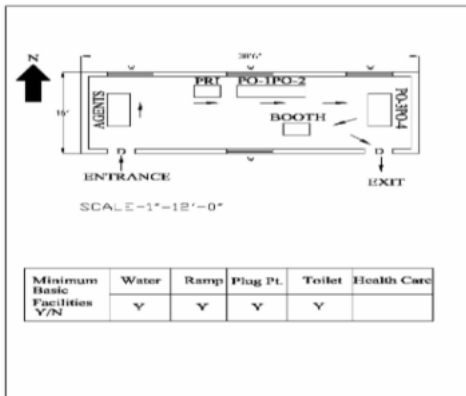

নির্বাচক নিবন্ধন আধিকারিকের স্বাক্ষর

Nazri Naksha

Google Map View

Polling Station Building Front View

Polling Station Front View

Cad View

Key MAP View

বিধানসভা নির্বাচনক্ষেত্রের নং, নাম : 54-বৈষ্ণবনগর