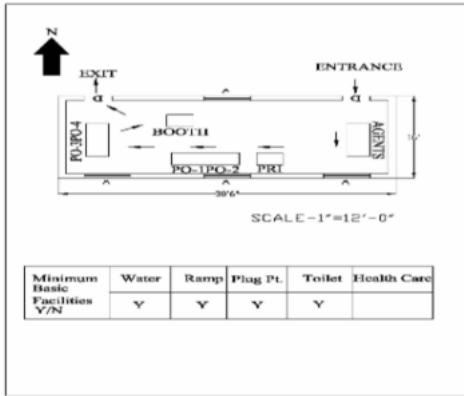

নির্বাচক নিবন্ধন আধিকারিকের স্বাক্ষর

Nazri Naksha

Google Map View

Polling Station Building Front View

Polling Station Front View

Cad View

Key MAP View

বিধানসভা নির্বাচনক্ষেত্রের নং, নাম : 54-বৈষ্ণবনগর
ভাগ নং, নাম : 1-গনেশের বাড়ী - হেদাতুল্লাহর বাড়ী পর্যন্ত