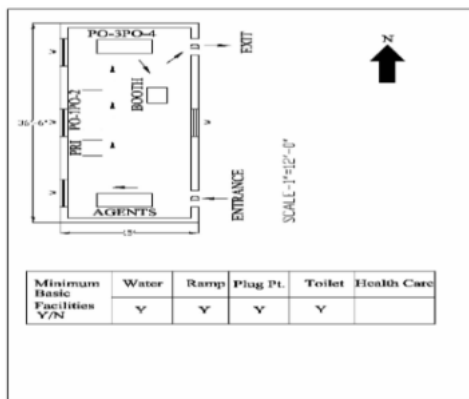

নির্বাচক নিবন্ধন আধিকারিকের স্বাক্ষর

Nazri Naksha

Google Map View

Polling Station Building Front View

Polling Station Front View

Cad View

Key MAP View

বিধানসভা নির্বাচনক্ষেত্রের নং, নাম : 54-বৈষ্ণবনগর  
ভাগ নং, নাম : 1-রাজনগর মহারাজপুর, (উত্তর)