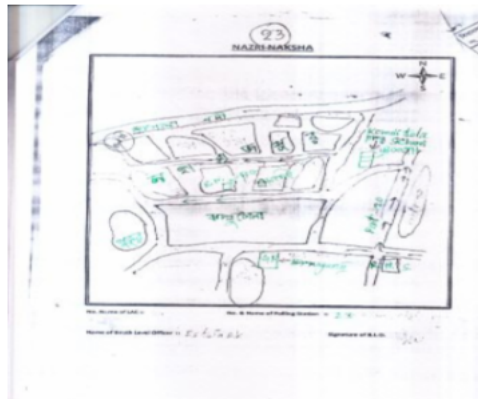

নির্বাচক নিবন্ধন আধিকারিকের স্বাক্ষর

Nazri Naksha

Google Map View

Polling Station Building Front View

Polling Station Front View

Cad View

Key MAP View

বিধানসভা নির্বাচনক্ষেত্রের নং, নাম : 54-বৈষ্ণবনগর  
ভাগ নং, নাম : 1-রাজনগর মহারাজপুর, (উত্তর)