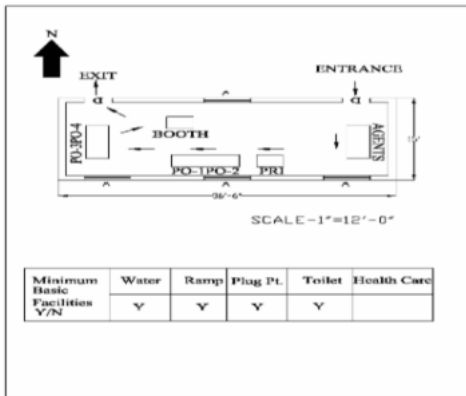

নির্বাচক নিবন্ধন আধিকারিকের স্বাক্ষর

Nazri Naksha

Google Map View

Polling Station Building Front View

Polling Station Front View

Cad View

Key MAP View

বিধানসভা নির্বাচনক্ষেত্রের নং, নাম : 54-বৈষ্ণবনগর  
ভাগ নং, নাম : 1-রাজনগর মহারাজপুর, (দক্ষিণ)