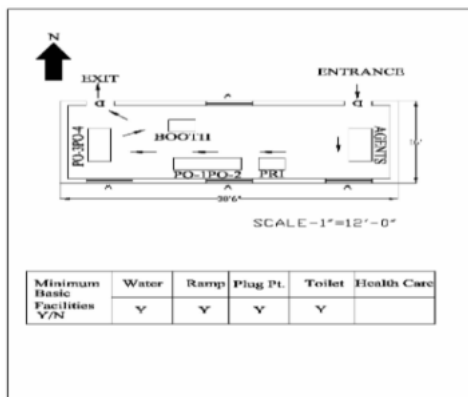

নির্বাচক নিবন্ধন আধিকারিকের স্বাক্ষর

Nazri Naksha

Google Map View

Polling Station Building Front View

Polling Station Front View

Cad View

Key MAP View

বিধানসভা নির্বাচনক্ষেত্রের নং, নাম : 54-বৈষ্ণবনগর  
ভাগ নং, নাম : 1-16 মাইল মোর হইতে জসিমুদ্দিন সেখের বাড়ি পর্যন্ত