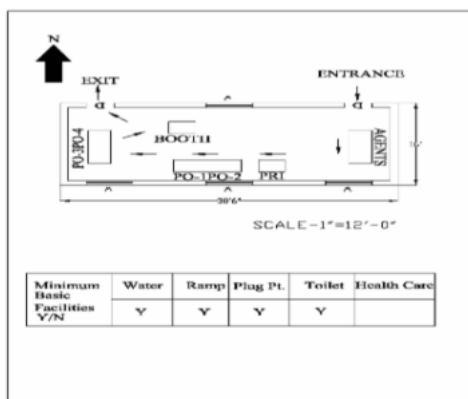

নির্বাচক নিবন্ধন আধিকারিকের স্বাক্ষর

Nazri Naksha

Google Map View

Polling Station Building Front View

Polling Station Front View

Cad View

Key MAP View

1 নাম : তাজামুল হক পিতার নাম : মৃত খোসা মোহাম্মদ বাড়ির নং : n0016 বয়স : 57 লিঙ্গ : পুরুষ	CKS2896322 ফটো উপলব্ধ	2 নাম : সেলিম সেখ পিতার নাম : পৌরস্বয়ং সেখ বাড়ির নং : n0057 বয়স : 44 লিঙ্গ : পুরুষ	CKS2331544 ফটো উপলব্ধ	3 নাম : মহাঃডাল সেখ পিতার নাম : মজিবুর সেখ বাড়ির নং : n0055 বয়স : 29 লিঙ্গ : পুরুষ	ZMU1757319 ফটো উপলব্ধ
4 নাম : সাবনাম বিবি স্বামীর নাম : ইজুন্নত আলি বাড়ির নং : n0125 বয়স : 30 লিঙ্গ : মহিলা	ZMU1737980 ফটো উপলব্ধ	5 নাম : তোহমিনা খাতুন স্বামীর নাম : আবুবাঞ্জার বাড়ির নং : n0043 বয়স : 30 লিঙ্গ : মহিলা	ZMU1737972 ফটো উপলব্ধ	6 নাম : আবুতালেব পিতার নাম : বাদশু সেখ বাড়ির নং : n0092 বয়স : 30 লিঙ্গ : পুরুষ	ZMU1737964 ফটো উপলব্ধ
7 নাম : আঙ্গুরা বিবি স্বামীর নাম : আইজুল সেখ বাড়ির নং : n0123 বয়স : 51 লিঙ্গ : মহিলা	CKS1911965 ফটো উপলব্ধ	8 নাম : জুহি খাতুন স্বামীর নাম : মোঃ আলমগীর আলি বাড়ির নং : n0057 বয়স : 32 লিঙ্গ : মহিলা	ZMU1545813 ফটো উপলব্ধ	9 নাম : খাইরুল হক পিতার নাম : মোসাদ্দাক হোসেন বাড়ির নং : N0076 বয়স : 26 লিঙ্গ : পুরুষ	ZMU1829308 ফটো উপলব্ধ
10 নাম : জাহানুর বিবি স্বামীর নাম : আব্দুল হক বাড়ির নং : n0001 বয়স : 68 লিঙ্গ : মহিলা	CKS2896389 ফটো উপলব্ধ	11 নাম : মানোয়ারা খাতুন স্বামীর নাম : মোস্তাঃ মালেক সেখ বাড়ির নং : n0031 বয়স : 34 লিঙ্গ : মহিলা	ZMU0998781 ফটো উপলব্ধ	12 নাম : মোহাঃ মালেক সেখ পিতার নাম : মোজাহার সেখ বাড়ির নং : n0031 বয়স : 42 লিঙ্গ : পুরুষ	ZMU0113704 ফটো উপলব্ধ
13 নাম : রিফ্ট সেখ পিতার নাম : মজিবুর রহমান বাড়ির নং : n0031 বয়স : 29 লিঙ্গ : পুরুষ	ZMU1567239 ফটো উপলব্ধ	14 নাম : মেরাজুল সেখ পিতার নাম : মজিবুর রহমান বাড়ির নং : n0031 বয়স : 31 লিঙ্গ : পুরুষ	ZMU1567197 ফটো উপলব্ধ	15 নাম : চাঁদ পিতার নাম : এজিবুল বাড়ির নং : n0031 বয়স : 31 লিঙ্গ : পুরুষ	ZMU1435668 ফটো উপলব্ধ
16 নাম : আয়েশা খাতুন স্বামীর নাম : ফারজুল সেখ বাড়ির নং : n0031 বয়স : 32 লিঙ্গ : মহিলা	ZMU1435833 ফটো উপলব্ধ	17 নাম : নার্জিনা বেগম পিতার নাম : এজিবুল সেখ বাড়ির নং : n0031 বয়স : 42 লিঙ্গ : মহিলা	CKS3180148 ফটো উপলব্ধ	18 নাম : রুবি খাতুন স্বামীর নাম : সতি সেখ বাড়ির নং : N0059 বয়স : 30 লিঙ্গ : মহিলা	ZMU1829258 ফটো উপলব্ধ
19 নাম : জাব্বার সেখ পিতার নাম : মজিবুর সেখ বাড়ির নং : N0055 বয়স : 27 লিঙ্গ : পুরুষ	ZMU1829274 ফটো উপলব্ধ	20 নাম : কাজিবুল সেখ পিতার নাম : গিয়াসুদ্দিন সেখ বাড়ির নং : n0026 বয়স : 30 লিঙ্গ : পুরুষ	ZMU1567155 ফটো উপলব্ধ	21 নাম : মাসতারা খাতুন স্বামীর নাম : এনামুল হক বাড়ির নং : n0026 বয়স : 33 লিঙ্গ : মহিলা	ZMU1435858 ফটো উপলব্ধ
22 নাম : এনামুল হক পিতার নাম : জালালউদ্দিন সেখ বাড়ির নং : n0026 বয়স : 41 লিঙ্গ : পুরুষ	ZMU0920926 ফটো উপলব্ধ	23 নাম : জুলেখা বিবি স্বামীর নাম : খালেক আবুল বাড়ির নং : n0026 বয়স : 44 লিঙ্গ : মহিলা	CKS2895670 ফটো উপলব্ধ	24 নাম : রেনু স্বামীর নাম : গিয়াসুদ্দিন আহম্মেদ বাড়ির নং : n0026 বয়স : 57 লিঙ্গ : মহিলা	WB/07/049/042236 ফটো উপলব্ধ
25 নাম : মোক্তার হোসেন পিতার নাম : গিয়াসুদ্দিন বাড়ির নং : n0026 বয়স : 32 লিঙ্গ : পুরুষ	ZMU1312313 ফটো উপলব্ধ	26 নাম : গিয়াসুদ্দিন পিতার নাম : আজামুল্লি বাড়ির নং : n0026 বয়স : 63 লিঙ্গ : পুরুষ	WB/07/049/042613 ফটো উপলব্ধ	27 নাম : খালেক সেখ পিতার নাম : জালালউদ্দিন সেখ বাড়ির নং : n0026 বয়স : 51 লিঙ্গ : পুরুষ	ZMU2769032 ফটো উপলব্ধ
28 নাম : ভোলিকরুদ্দিন পিতার নাম : কলমবিশ্বাস বাড়ির নং : n0018 বয়স : 60 লিঙ্গ : পুরুষ	CKS3282225 ফটো উপলব্ধ	29 নাম : শিরিনা পারভীন স্বামীর নাম : মোঃ আজিজুর রহমান বাড়ির নং : n0016 বয়স : 46 লিঙ্গ : মহিলা	CKS3180114 ফটো উপলব্ধ	30 নাম : মোঃ আজিজুর রহমান পিতার নাম : মোঃ খোসামুহাম্মদ সেখ বাড়ির নং : n0016 বয়স : 62 লিঙ্গ : পুরুষ	CKS2896306 ফটো উপলব্ধ