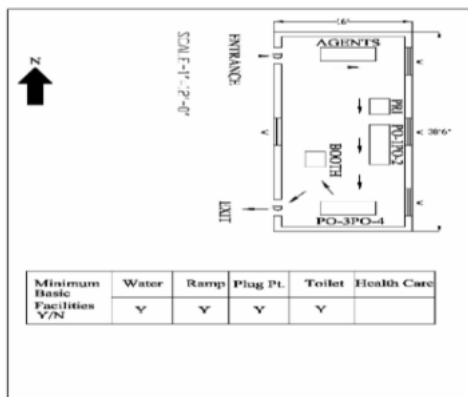

নির্বাচক নিবন্ধন আধিকারিকের স্বাক্ষর

Nazri Naksha

Google Map View

Polling Station Building Front View

Polling Station Front View

Cad View

Key MAP View

1 নাম : মোঃ গিয়াসুদ্দিন পিতার নামঃ ইজরত বেলাল বাড়ির নং : n0133 বয়স : 57 লিঙ্গ : পুরুষ	ZMU2019842 ফটো উপলব্ধ	2 নাম : আরিসন বিবি স্বামীর নামঃ এফসামুল হক বাড়ির নং : n0135 বয়স : 53 লিঙ্গ : মহিলা	ZMU2039113 ফটো উপলব্ধ	3 নাম : রফিকুল ইসলাম পিতার নামঃ এফসামুল হক বাড়ির নং : n0135 বয়স : 27 লিঙ্গ : পুরুষ	ZMU1223908 ফটো উপলব্ধ
4 নাম : খালেদা খাতুন স্বামীর নামঃ পৌলোনি সেখ বাড়ির নং : n0135 বয়স : 31 লিঙ্গ : মহিলা	ZMU1436492 ফটো উপলব্ধ	5 নাম : মোসা রেবিনা বিবি স্বামীর নামঃ সাদেক সেখ বাড়ির নং : এন0037 বয়স : 42 লিঙ্গ : মহিলা	CKS2913002 ফটো উপলব্ধ	6 নাম : লায়লা বিবি স্বামীর নামঃ আব্দুল কুদ্দুস বাড়ির নং : n0147 বয়স : 54 লিঙ্গ : মহিলা	CKS1911155 ফটো উপলব্ধ
7 নাম : সেরাজুল সেখ পিতার নামঃ সাহেবজান সেখ বাড়ির নং : n0152 বয়স : 53 লিঙ্গ : পুরুষ	ZMU2141786 ফটো উপলব্ধ	8 নাম : গোলাম রসুল পিতার নামঃ আব্দুল আজিজ বাড়ির নং : n0141 বয়স : 39 লিঙ্গ : পুরুষ	CKS3434586 ফটো উপলব্ধ	9 নাম : ফারিদা পারভিন স্বামীর নামঃ আব্দুস সালাম বাড়ির নং : n0165 বয়স : 36 লিঙ্গ : মহিলা	ZMU0999805 ফটো উপলব্ধ
10 নাম : মোসা: খাজিজ পারভিন পিতার নামঃ আব্দুল মান্নান বাড়ির নং : n0175 বয়স : 28 লিঙ্গ : মহিলা	ZMU1661396 ফটো উপলব্ধ	11 নাম : মোঃ আবজার আলি পিতার নামঃ আব্দুল মান্নান বাড়ির নং : n0175 বয়স : 32 লিঙ্গ : পুরুষ	ZMU1223957 ফটো উপলব্ধ	12 নাম : আব্দুল আজিজ পিতার নামঃ সাফিকুদ্দিন বাড়ির নং : n0141 বয়স : 57 লিঙ্গ : পুরুষ	CKS0066464 ফটো উপলব্ধ
13 নাম : রামজানি সেখ পিতার নামঃ আনিসুর রহমান বাড়ির নং : n0165 বয়স : 59 লিঙ্গ : পুরুষ	ZMU2197366 ফটো উপলব্ধ	14 নাম : মানিরুল ইসলাম পিতার নামঃ এফসামুল হক বাড়ির নং : n0135 বয়স : 33 লিঙ্গ : পুরুষ	ZMU1136233 ফটো উপলব্ধ	15 নাম : রামজান আলি পিতার নামঃ মোঃ গিয়াসুদ্দিন বাড়ির নং : n0133 বয়স : 34 লিঙ্গ : পুরুষ	ZMU1223890 ফটো উপলব্ধ
16 নাম : নাসতারা বিবি স্বামীর নামঃ আব্দুল কালাম বাড়ির নং : n0135 বয়স : 31 লিঙ্গ : মহিলা	ZMU1567882 ফটো উপলব্ধ	17 নাম : হাজেরা বিবি স্বামীর নামঃ রমজানি সেখ বাড়ির নং : n0165 বয়স : 55 লিঙ্গ : মহিলা	ZMU2200913 ফটো উপলব্ধ	18 নাম : জেনারেল হক পিতার নামঃ রমজানি সেখ বাড়ির নং : n0165 বয়স : 40 লিঙ্গ : পুরুষ	CKS2914968 ফটো উপলব্ধ
19 নাম : মেকাইল সেখ পিতার নামঃ মঈনুল আলি বাড়ির নং : n0152 বয়স : 31 লিঙ্গ : পুরুষ	ZMU1568021 ফটো উপলব্ধ	20 নাম : রুবেল সেখ পিতার নামঃ ইলিয়াস সেখ বাড়ির নং : n0154 বয়স : 26 লিঙ্গ : পুরুষ	ZMU1945575 ফটো উপলব্ধ	21 নাম : নুরনহার বিবি স্বামীর নামঃ মোহাঃ জালালউদ্দিন বাড়ির নং : n0176 বয়স : 61 লিঙ্গ : মহিলা	CKS3290863 ফটো উপলব্ধ
22 নাম : মাসুমা খাতুন পিতার নামঃ মোঃ গিয়াসুদ্দিন বাড়ির নং : n0133 বয়স : 31 লিঙ্গ : মহিলা	ZMU1661305 ফটো উপলব্ধ	23 নাম : আনিসুর রহমান পিতার নামঃ সাহেবজান সেখ বাড়ির নং : n0152 বয়স : 56 লিঙ্গ : পুরুষ	ZMU2208817 ফটো উপলব্ধ	24 নাম : মেরিনা বিবি স্বামীর নামঃ নোসাদ আলি বাড়ির নং : n0141 বয়স : 37 লিঙ্গ : মহিলা	CKS3434560 ফটো উপলব্ধ
25 নাম : নোসাদ আলি পিতার নামঃ আব্দুল আজিজ বাড়ির নং : n0141 বয়স : 43 লিঙ্গ : পুরুষ	CKS2115913 ফটো উপলব্ধ	26 নাম : মোহসেন সেখ পিতার নামঃ আব্দুল কুদ্দুস বাড়ির নং : n0147 বয়স : 26 লিঙ্গ : পুরুষ	ZMU1947357 ফটো উপলব্ধ	27 নাম : মোহেবুব আলম পিতার নামঃ লাকি মহম্মদ বাড়ির নং : n0161 বয়স : 27 লিঙ্গ : পুরুষ	ZMU1818152 ফটো উপলব্ধ
28 নাম : আজিজুর পিতার নামঃ মঈনুল হোসেন বাড়ির নং : n0242 বয়স : 30 লিঙ্গ : পুরুষ	ZMU1748284 ফটো উপলব্ধ	29 নাম : ইনামুল হক পিতার নামঃ রহমত সেখ বাড়ির নং : n0161 বয়স : 63 লিঙ্গ : পুরুষ	ZMU2209203 ফটো উপলব্ধ	30 নাম : সাহেরা খাতুন স্বামীর নামঃ রামজান আলি বাড়ির নং : n0133 বয়স : 27 লিঙ্গ : মহিলা	ZMU1818020 ফটো উপলব্ধ