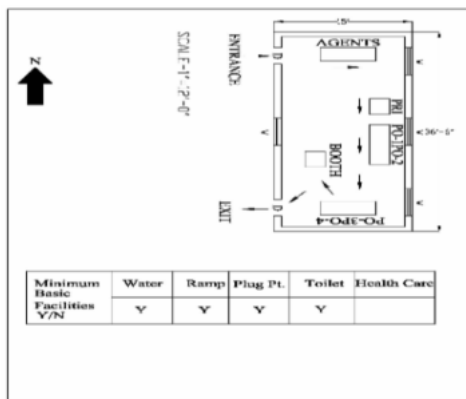

নির্বাচক নিবন্ধন আধিকারিকের স্বাক্ষর

Nazri Naksha

Google Map View

Polling Station Building Front View

Polling Station Front View

Cad View

Key MAP View

1 নাম : কাঞ্চন দাস স্বামীর নাম: শ্রী শ্যামল দাস বাড়ির নং : N0120 বয়স : 25 লিঙ্গ : মহিলা	ZMU1942903 ফটো উপলব্ধ	2 নাম : নব কুমার দাস পিতার নাম: প্রফুল্ল চন্দ্র দাস বাড়ির নং : n0255 বয়স : 38 লিঙ্গ : পুরুষ	CKS3431368 ফটো উপলব্ধ	3 নাম : জবা মন্ডল দাস স্বামীর নাম: নব কুমার দাস বাড়ির নং : n0255 বয়স : 29 লিঙ্গ : মহিলা	ZMU1556182 ফটো উপলব্ধ
4 নাম : রাসেদা বিবি স্বামীর নাম: জাকির সেখ বাড়ির নং : n0034 বয়স : 50 লিঙ্গ : মহিলা	CKS3274677 ফটো উপলব্ধ	5 নাম : ছোটন দাস পিতার নাম: উত্তম দাস বাড়ির নং : n0120 বয়স : 29 লিঙ্গ : পুরুষ	ZMU1748896 ফটো উপলব্ধ	6 নাম : শ্রীদেবী দাস স্বামীর নাম: মিতুন দাস বাড়ির নং : n0120 বয়স : 35 লিঙ্গ : মহিলা	ZMU1300979 ফটো উপলব্ধ
7 নাম : নমিতা দাস স্বামীর নাম: অশোক দাস বাড়ির নং : n0120 বয়স : 45 লিঙ্গ : মহিলা	CKS2875565 ফটো উপলব্ধ	8 নাম : আশিকা সারথী পিতার নাম: আশীষ কুমার সেন বাড়ির নং : বয়স : 21 লিঙ্গ : পুরুষ	ZMU2575322 ফটো উপলব্ধ	9 নাম : আবু সামাদ পিতার নাম: আহসান সেখ বাড়ির নং : বয়স : 21 লিঙ্গ : পুরুষ	ZMU2576106 ফটো উপলব্ধ
10 নাম : আসমাউল সেন পিতার নাম: মুহম্মদ সুলতান সেখ বাড়ির নং : এন0068 বয়স : 23 লিঙ্গ : পুরুষ	ZMU2579423 ফটো উপলব্ধ	11 নাম : পূজা মন্ডল পিতার নাম: জিতেন দাস বাড়ির নং : বয়স : 21 লিঙ্গ : মহিলা	ZMU2647337 ফটো উপলব্ধ	12 নাম : সুলতানা ইয়াসমিন পিতার নাম: মানিরুল ইসলাম বাড়ির নং : 215 বয়স : 21 লিঙ্গ : মহিলা	ZMU2664050 ফটো উপলব্ধ
13 নাম : পঙ্কজ দাস পিতার নাম: অভিরাম দাস বাড়ির নং : এন0190 বয়স : 21 লিঙ্গ : পুরুষ	ZMU2643864 ফটো উপলব্ধ	14 নাম : সম্পা দাস পিতার নাম: স্বপন দাস বাড়ির নং : বীরনগর ১ বয়স : 22 লিঙ্গ : মহিলা	ZMU2644391 ফটো উপলব্ধ	15 নাম : সুশান্ত দাস পিতার নাম: দিলীপ দাস বাড়ির নং : বীরনগর ১ বয়স : 24 লিঙ্গ : মহিলা	ZMU2644441 ফটো উপলব্ধ
16 নাম : দেবব্রত দাস পিতার নাম: ধনঞ্জয় দাস বাড়ির নং : বীরনগর ১ বয়স : 21 লিঙ্গ : পুরুষ	ZMU2644532 ফটো উপলব্ধ	17 নাম : অভিষেক চন্দ্র দাস পিতার নাম: বিনয় চন্দ্র দাস বাড়ির নং : বীরনগর ১ বয়স : 21 লিঙ্গ : পুরুষ	ZMU2646065 ফটো উপলব্ধ	18 নাম : অলোকা দাস পিতার নাম: সুনীল দাস বাড়ির নং : বীরনগর ১ বয়স : 21 লিঙ্গ : মহিলা	ZMU2646115 ফটো উপলব্ধ
19 নাম : প্রশান্ত দাস পিতার নাম: সঞ্জয় দাস বাড়ির নং : বীরনগর ১ বয়স : 24 লিঙ্গ : পুরুষ	ZMU2646164 ফটো উপলব্ধ	20 নাম : গোবিন্দ দাস পিতার নাম: সঞ্জয় দাস বাড়ির নং : বীরনগর ১ বয়স : 22 লিঙ্গ : পুরুষ	ZMU2646172 ফটো উপলব্ধ	21 নাম : সুকান্ত দাস পিতার নাম: বিধুভূষণ দাস বাড়ির নং : 839 বয়স : 21 লিঙ্গ : পুরুষ	ZMU2646255 ফটো উপলব্ধ
22 নাম : দেবী মন্ডল স্বামীর নাম: সঞ্জীত দাস বাড়ির নং : বীরনগর 1 বয়স : 21 লিঙ্গ : মহিলা	ZMU2646263 ফটো উপলব্ধ	23 নাম : পরিজীত দাস পিতার নাম: পাঁচকড়ি দাস বাড়ির নং : বীরনগর ১ বয়স : 21 লিঙ্গ : পুরুষ	ZMU2646289 ফটো উপলব্ধ	24 নাম : অর্পিতা দাস পিতার নাম: অরুণ চন্দ্র দাস বাড়ির নং : এন0166 বয়স : 21 লিঙ্গ : মহিলা	ZMU2646362 ফটো উপলব্ধ
25 নাম : চুমকী দাস স্বামীর নাম: শঙ্কর দাস বাড়ির নং : 862 বয়স : 24 লিঙ্গ : মহিলা	ZMU2647733 ফটো উপলব্ধ	26 নাম : সুচিত্রা দাস পিতার নাম: দিলীপ দাস বাড়ির নং : বীরনগর ১ বয়স : 21 লিঙ্গ : মহিলা	ZMU2647766 ফটো উপলব্ধ	27 নাম : বিশুদীপ দাস পিতার নাম: সুকুমার দাস বাড়ির নং : এন0203 বয়স : 22 লিঙ্গ : পুরুষ	ZMU2647774 ফটো উপলব্ধ
28 নাম : সুজিত দাস মায়ের নাম: সন্ধ্যা দাস বাড়ির নং : বীরনগর ১ বয়স : 21 লিঙ্গ : পুরুষ	ZMU2647832 ফটো উপলব্ধ	29 নাম : অনিমেষ দাস পিতার নাম: দীপক দাস বাড়ির নং : বীরনগর 1 বয়স : 23 লিঙ্গ : পুরুষ	ZMU2645315 ফটো উপলব্ধ	30 নাম : টিনা মন্ডল স্বামীর নাম: কার্তিক দাস বাড়ির নং : বীরনগর ১ বয়স : 23 লিঙ্গ : মহিলা	ZMU2645356 ফটো উপলব্ধ