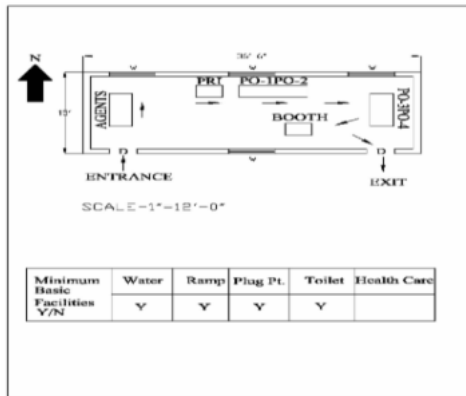

নির্বাচক নিবন্ধন আধিকারিকের স্বাক্ষর

Nazri Naksha

Google Map View

Polling Station Building Front View

Polling Station Front View

Cad View

Key MAP View

1 নাম : মমতা মন্ডল স্বামীর নাম: রাজকুমার মন্ডল বাড়ির নং : পাকাকোটা বয়স : 25 লিঙ্গ : মহিলা	ZMU2405306	ফটো উপলব্ধ	2 নাম : শোভা মণ্ডল স্বামীর নাম: পেশন মণ্ডল বাড়ির নং : n0016 বয়স : 66 লিঙ্গ : মহিলা	WB/07/049/483560	ফটো উপলব্ধ	3 নাম : টুনটুন মন্ডল স্বামীর নাম: প্রভাষ মন্ডল বাড়ির নং : n0005 বয়স : 32 লিঙ্গ : মহিলা	ZMU1758150	ফটো উপলব্ধ
4 নাম : কৈলাশ মন্ডল পিতার নাম: দিপক মন্ডল বাড়ির নং : n0074 বয়স : 29 লিঙ্গ : পুরুষ	ZMU1662097	ফটো উপলব্ধ	5 নাম : মিঠুন মন্ডল পিতার নাম: প্রভাষ মন্ডল বাড়ির নং : n0077 বয়স : 28 লিঙ্গ : পুরুষ	ZMU1662105	ফটো উপলব্ধ	6 নাম : প্রিয়তোষ মন্ডল পিতার নাম: সর্বেশ্বর মন্ডল বাড়ির নং : n0073 বয়স : 28 লিঙ্গ : পুরুষ	ZMU1662121	ফটো উপলব্ধ
7 নাম : ছবিলাল মন্ডল পিতার নাম: হরি মন্ডল বাড়ির নং : n0059 বয়স : 28 লিঙ্গ : পুরুষ	ZMU1662139	ফটো উপলব্ধ	8 নাম : জয়ন্ত মন্ডল পিতার নাম: পেশন মন্ডল বাড়ির নং : n0016 বয়স : 28 লিঙ্গ : পুরুষ	ZMU1662147	ফটো উপলব্ধ	9 নাম : অমর মন্ডল পিতার নাম: মনু মন্ডল বাড়ির নং : n0003 বয়স : 28 লিঙ্গ : পুরুষ	ZMU1662154	ফটো উপলব্ধ
10 নাম : পরিমল মন্ডল পিতার নাম: তপন মন্ডল বাড়ির নং : n0063 বয়স : 28 লিঙ্গ : পুরুষ	ZMU1662162	ফটো উপলব্ধ	11 নাম : সূর্য মন্ডল পিতার নাম: টপু মন্ডল বাড়ির নং : n0078 বয়স : 28 লিঙ্গ : পুরুষ	ZMU1662170	ফটো উপলব্ধ	12 নাম : হেমন্ত মন্ডল পিতার নাম: হরিবোলা মন্ডল বাড়ির নং : n0082 বয়স : 28 লিঙ্গ : পুরুষ	ZMU1662188	ফটো উপলব্ধ
13 নাম : বিদ্যুত মন্ডল পিতার নাম: অযোধ্যা মন্ডল বাড়ির নং : n0013 বয়স : 28 লিঙ্গ : পুরুষ	ZMU1662196	ফটো উপলব্ধ	14 নাম : সুকুমার মন্ডল পিতার নাম: সুবোধ মন্ডল বাড়ির নং : n0047 বয়স : 34 লিঙ্গ : পুরুষ	ZMU1313782	ফটো উপলব্ধ	15 নাম : ঝুমা দাস মন্ডল স্বামীর নাম: সোনাতন দাস মন্ডল বাড়ির নং : n0047 বয়স : 33 লিঙ্গ : মহিলা	ZMU1313709	ফটো উপলব্ধ
16 নাম : বেবি মন্ডল স্বামীর নাম: প্রভাষ মন্ডল বাড়ির নং : n0047 বয়স : 29 লিঙ্গ : মহিলা	ZMU1568898	ফটো উপলব্ধ	17 নাম : উদয় মণ্ডল পিতার নাম: সুবোধ মণ্ডল বাড়ির নং : n0048 বয়স : 42 লিঙ্গ : পুরুষ	CKS2616761	ফটো উপলব্ধ	18 নাম : সুমিত্রা মন্ডল স্বামীর নাম: উদয় মন্ডল বাড়ির নং : n0048 বয়স : 35 লিঙ্গ : মহিলা	ZMU1313741	ফটো উপলব্ধ
19 নাম : মাধব মণ্ডল পিতার নাম: সুরেন মণ্ডল বাড়ির নং : n0050 বয়স : 66 লিঙ্গ : পুরুষ	WB/07/049/483227	ফটো উপলব্ধ	20 নাম : দ্রৌপদী মণ্ডল স্বামীর নাম: মাধব মণ্ডল বাড়ির নং : n0050 বয়স : 61 লিঙ্গ : মহিলা	WB/07/049/483224	ফটো উপলব্ধ	21 নাম : নন্দন মণ্ডল পিতার নাম: তেনু মণ্ডল বাড়ির নং : n0051 বয়স : 66 লিঙ্গ : পুরুষ	ZMU2743193	ফটো উপলব্ধ
22 নাম : কলপনা মণ্ডল স্বামীর নাম: নন্দন মণ্ডল বাড়ির নং : n0051 বয়স : 61 লিঙ্গ : মহিলা	WB/07/049/483200	ফটো উপলব্ধ	23 নাম : বাবলু মণ্ডল পিতার নাম: তেনু মণ্ডল বাড়ির নং : n0051 বয়স : 56 লিঙ্গ : পুরুষ	WB/07/049/483173	ফটো উপলব্ধ	24 নাম : ঝাইটন মণ্ডল পিতার নাম: ফনি মণ্ডল বাড়ির নং : n0052 বয়স : 56 লিঙ্গ : পুরুষ	CKS3050341	ফটো উপলব্ধ
25 নাম : রানী মণ্ডল স্বামীর নাম: ঝাইটন মণ্ডল বাড়ির নং : n0052 বয়স : 51 লিঙ্গ : মহিলা	WB/07/049/483423	ফটো উপলব্ধ	26 নাম : শকুন্তলা মন্ডল স্বামীর নাম: পিন্টু মন্ডল বাড়ির নং : n0052 বয়স : 34 লিঙ্গ : মহিলা	ZMU1437276	ফটো উপলব্ধ	27 নাম : জয়দেব মণ্ডল পিতার নাম: রামজী মণ্ডল বাড়ির নং : n0053 বয়স : 45 লিঙ্গ : পুরুষ	CKS3050283	ফটো উপলব্ধ
28 নাম : অমলা মণ্ডল স্বামীর নাম: বৈদ্যনাথ মণ্ডল বাড়ির নং : n0054 বয়স : 81 লিঙ্গ : মহিলা	WB/07/049/483107	ফটো উপলব্ধ	29 নাম : সন্ধ্যা মন্ডল স্বামীর নাম: নারায়ণ মন্ডল বাড়ির নং : n0028 বয়স : 45 লিঙ্গ : মহিলা	CKS1810688	ফটো উপলব্ধ	30 নাম : সোমেন মণ্ডল পিতার নাম: নগেন মণ্ডল বাড়ির নং : n0028 বয়স : 51 লিঙ্গ : পুরুষ	WB/07/049/483127	ফটো উপলব্ধ