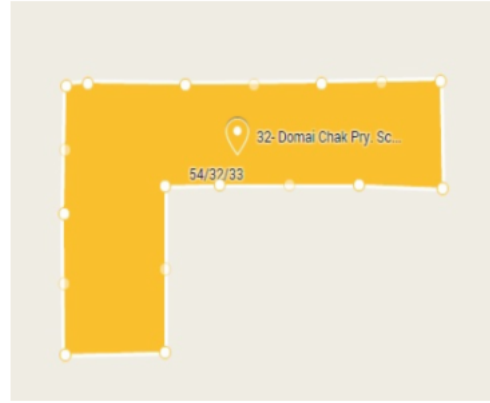

Google Map View