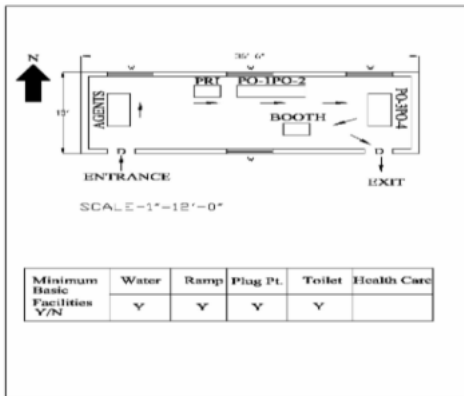

নির্বাচক নিবন্ধন আধিকারিকের স্বাক্ষর

Nazri Naksha

Google Map View

Polling Station Building Front View

Polling Station Front View

Cad View

Key MAP View

1 নাম : পলি সাহা স্বামীর নাম: তডিং সাহা বাড়ির নং : n0211 বয়স : 48 লিঙ্গ : মহিলা	CKS2616159 ফটো উপলব্ধ	2 নাম : বন্দনা মণ্ডল স্বামীর নাম: নিরঞ্জন মণ্ডল বাড়ির নং : n0184 বয়স : 42 লিঙ্গ : মহিলা	CKS2618981 ফটো উপলব্ধ	3 নাম : নিরঞ্জন মণ্ডল পিতার নাম: হরিশ মণ্ডল বাড়ির নং : n0184 বয়স : 69 লিঙ্গ : পুরুষ	CKS3050648 ফটো উপলব্ধ
4 নাম : ডলি মণ্ডল স্বামীর নাম: ছোটন মণ্ডল বাড়ির নং : n0038 বয়স : 32 লিঙ্গ : মহিলা	ZMU1314376 ফটো উপলব্ধ	5 নাম : শংকর মণ্ডল পিতার নাম: দুঃখু মণ্ডল বাড়ির নং : n0038 বয়স : 54 লিঙ্গ : পুরুষ	CKS3050606 ফটো উপলব্ধ	6 নাম : সঞ্জয় মণ্ডল পিতার নাম: দুঃখু মণ্ডল বাড়ির নং : n0038 বয়স : 52 লিঙ্গ : পুরুষ	CKS3050614 ফটো উপলব্ধ
7 নাম : দীপঙ্কর মণ্ডল পিতার নাম: দুঃখু মণ্ডল বাড়ির নং : n0038 বয়স : 42 লিঙ্গ : পুরুষ	CKS3050622 ফটো উপলব্ধ	8 নাম : জ্যোৎস্না মন্ডল স্বামীর নাম: দীপঙ্কর মন্ডল বাড়ির নং : n0038 বয়স : 43 লিঙ্গ : মহিলা	ZMU1314038 ফটো উপলব্ধ	9 নাম : ববি মন্ডল স্বামীর নাম: শঙ্কর মন্ডল বাড়ির নং : n0038 বয়স : 40 লিঙ্গ : মহিলা	ZMU1569466 ফটো উপলব্ধ
Q 10 নাম : শুভঙ্কর মন্ডল পিতার নাম: দুঃখু মন্ডল বাড়ির নং : বয়স : 38 লিঙ্গ : পুরুষ	ZMU1136639 ফটো উপলব্ধ	Q 11 নাম : ছোটন মন্ডল পিতার নাম: দুঃখু মন্ডল বাড়ির নং : বয়স : 33 লিঙ্গ : পুরুষ	ZMU1314384 ফটো উপলব্ধ	12 নাম : রাখাল মণ্ডল পিতার নাম: ভাদু মণ্ডল বাড়ির নং : n0250 বয়স : 50 লিঙ্গ : পুরুষ	CKS1810019 ফটো উপলব্ধ
13 নাম : রাজু মন্ডল পিতার নাম: সহদেব মন্ডল বাড়ির নং : নং00175 বয়স : 23 লিঙ্গ : পুরুষ	ZMU2405181 ফটো উপলব্ধ	14 নাম : বিশ্বজিৎ মন্ডল পিতার নাম: ত্রিলোক মন্ডল বাড়ির নং : নং0126 বয়স : 24 লিঙ্গ : পুরুষ	ZMU2405314 ফটো উপলব্ধ	15 নাম : বিমল মন্ডল পিতার নাম: অশোক মন্ডল বাড়ির নং : নং0168 বয়স : 23 লিঙ্গ : পুরুষ	ZMU2405512 ফটো উপলব্ধ
16 নাম : সুমিত্রা মন্ডল স্বামীর নাম: দেবব্রত মন্ডল বাড়ির নং : নং0158 বয়স : 23 লিঙ্গ : মহিলা	ZMU2405637 ফটো উপলব্ধ	17 নাম : তপসী ঘোষ স্বামীর নাম: লালচাদ ঘোষ বাড়ির নং : নং0116 বয়স : 30 লিঙ্গ : মহিলা	ZMU2407765 ফটো উপলব্ধ	18 নাম : দিবকর মন্ডল পিতার নাম: নিরঞ্জন মন্ডল বাড়ির নং : নং0184 বয়স : 23 লিঙ্গ : পুরুষ	ZMU2407492 ফটো উপলব্ধ
19 নাম : শিল্পী মন্ডল স্বামীর নাম: গৌতম মন্ডল বাড়ির নং : নং0138 বয়স : 24 লিঙ্গ : মহিলা	ZMU2408490 ফটো উপলব্ধ	20 নাম : সুজীতা মন্ডল স্বামীর নাম: দীপঙ্কর মন্ডল বাড়ির নং : নং0225 বয়স : 25 লিঙ্গ : মহিলা	ZMU2406296 ফটো উপলব্ধ	21 নাম : সুমিত্রা কর্মকার মন্ডল স্বামীর নাম: রথিন্দ্র নাথ মন্ডল বাড়ির নং : নং0145 বয়স : 23 লিঙ্গ : মহিলা	ZMU2405892 ফটো উপলব্ধ
22 নাম : পূজা মন্ডল পিতার নাম: ফনি ভূষণ মন্ডল বাড়ির নং : নং0118 বয়স : 25 লিঙ্গ : মহিলা	ZMU2285666 ফটো উপলব্ধ	23 নাম : দিপা ঘোষ স্বামীর নাম: সঞ্জয় ঘোষ বাড়ির নং : n0117 বয়স : 31 লিঙ্গ : মহিলা	ZMU1859537 ফটো উপলব্ধ	24 নাম : সঞ্জয় ঘোষ পিতার নাম: কার্তিক ঘোষ বাড়ির নং : এন0000 বয়স : 35 লিঙ্গ : পুরুষ	ZMU1001031 ফটো উপলব্ধ
25 নাম : শ্যামলি ঘোষ স্বামীর নাম: দীপক ঘোষ বাড়ির নং : n0118 বয়স : 34 লিঙ্গ : মহিলা	ZMU1136704 ফটো উপলব্ধ	26 নাম : পরিমল ঘোষ পিতার নাম: বিশ্বনাথ ঘোষ বাড়ির নং : n0118 বয়স : 47 লিঙ্গ : পুরুষ	WB/07/049/483594 ফটো উপলব্ধ	27 নাম : দীপক ঘোষ পিতার নাম: বিশ্বনাথ ঘোষ বাড়ির নং : n0118 বয়স : 51 লিঙ্গ : পুরুষ	WB/07/049/483590 ফটো উপলব্ধ
28 নাম : টুকটুকী ঘোষ স্বামীর নাম: পরিমল ঘোষ বাড়ির নং : n0118 বয়স : 30 লিঙ্গ : মহিলা	ZMU1437904 ফটো উপলব্ধ	29 নাম : সোমা ঘোষ স্বামীর নাম: ভিখুরাম ঘোষ বাড়ির নং : n0118 বয়স : 39 লিঙ্গ : মহিলা	CKS3050663 ফটো উপলব্ধ	30 নাম : ভিখুরাম ঘোষ পিতার নাম: বিশ্বনাথ ঘোষ বাড়ির নং : n0118 বয়স : 59 লিঙ্গ : পুরুষ	CKS0767087 ফটো উপলব্ধ