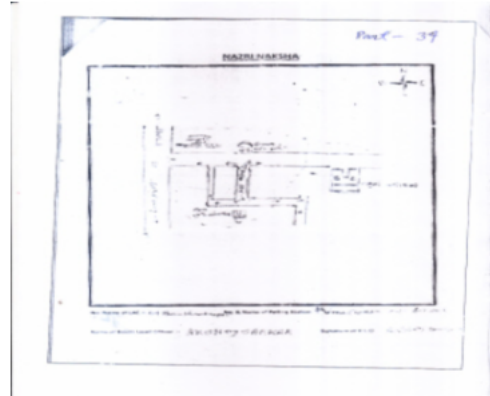

নির্বাচক নিবন্ধন আধিকারিকের স্বাক্ষর

Nazri Naksha

Google Map View

Polling Station Building Front View

Polling Station Front View

Cad View

Key MAP View

1 নাম : বীরাজ বিহারী মন্ডল পিতার নাম: গোষ্ঠ বিহারী মন্ডল বাড়ির নং : n0003 বয়স : 32 লিঙ্গ : পুরুষ	ZMU1225143 ফটো উপলব্ধ	2 নাম : শ্রীমতি মণ্ডল স্বামীর নাম: গোষ্ঠ বিহারী মণ্ডল বাড়ির নং : n0003 বয়স : 63 লিঙ্গ : মহিলা	CKS1905926 ফটো উপলব্ধ	3 নাম : গোষ্ঠ বিহারী মণ্ডল পিতার নাম: ধনেশ্বর মণ্ডল বাড়ির নং : n0003 বয়স : 66 লিঙ্গ : পুরুষ	CKS1905918 ফটো উপলব্ধ
4 নাম : মহারানি মন্ডল স্বামীর নাম: সঞ্জয় মন্ডল বাড়ির নং : n0024 বয়স : 31 লিঙ্গ : মহিলা	ZMU1438365 ফটো উপলব্ধ	5 নাম : সঞ্জয় মন্ডল পিতার নাম: আশুতোষ মন্ডল বাড়ির নং : n0024 বয়স : 35 লিঙ্গ : পুরুষ	ZMU1002203 ফটো উপলব্ধ	6 নাম : সন্ধ্যা মণ্ডল স্বামীর নাম: আশুতোষ মণ্ডল বাড়ির নং : n0024 বয়স : 62 লিঙ্গ : মহিলা	ZMU2672434 ফটো উপলব্ধ
7 নাম : নমিতা সরকার (মন্ডল) স্বামীর নাম: রিন্টু মন্ডল বাড়ির নং : 70 বয়স : 50 লিঙ্গ : মহিলা	WB/07/049/672192 ফটো উপলব্ধ	8 নাম : ঋতুপর্ণা মন্ডল পিতার নাম: শ্রীহরি মন্ডল বাড়ির নং : এন000 বয়স : 23 লিঙ্গ : মহিলা	ZMU2475879 ফটো উপলব্ধ	9 নাম : লক্ষ্মী মন্ডল মায়ের নাম: সুমিত্রা মন্ডল বাড়ির নং : এন00 বয়স : 26 লিঙ্গ : মহিলা	ZMU2477917 ফটো উপলব্ধ
10 নাম : বিশ্বনাথ কর্মকার পিতার নাম: মৃত অমূল্য কর্মকার বাড়ির নং : 157 বয়স : 38 লিঙ্গ : পুরুষ	ZMU0136606 ফটো উপলব্ধ	11 নাম : স্মৃতি কর্মকার পিতার নাম: শশাঙ্ক কর্মকার বাড়ির নং : ৭০১৫৬ বয়স : 25 লিঙ্গ : মহিলা	ZMU1981331 ফটো উপলব্ধ	12 নাম : রিন্টু মন্ডল পিতার নাম: পাটু মন্ডল বাড়ির নং : n0155 বয়স : 27 লিঙ্গ : পুরুষ	ZMU1759067 ফটো উপলব্ধ
13 নাম : বাপন মন্ডল পিতার নাম: মঙ্গল মন্ডল বাড়ির নং : n0156 বয়স : 27 লিঙ্গ : পুরুষ	ZMU1759075 ফটো উপলব্ধ	14 নাম : হেমলতা মন্ডল পিতার নাম: খোঁকা মন্ডল বাড়ির নং : n0157 বয়স : 27 লিঙ্গ : মহিলা	ZMU1759083 ফটো উপলব্ধ	15 নাম : অঞ্জনা মন্ডল স্বামীর নাম: ডোমান মন্ডল বাড়ির নং : n0158 বয়স : 30 লিঙ্গ : মহিলা	ZMU1759091 ফটো উপলব্ধ
Q 16 নাম : মন্তরী মন্ডল স্বামীর নাম: তরুণ মন্ডল বাড়ির নং : বয়স : 31 লিঙ্গ : মহিলা	ZMU1759109 ফটো উপলব্ধ	17 নাম : প্রসেনজিৎ মন্ডল পিতার নাম: মনোরঞ্জন মন্ডল বাড়ির নং : n0160 বয়স : 28 লিঙ্গ : পুরুষ	ZMU1759117 ফটো উপলব্ধ	18 নাম : শিলা কর্মকার স্বামীর নাম: বিশ্বনাথ কর্মকার বাড়ির নং : N0157 বয়স : 25 লিঙ্গ : মহিলা	ZMU1959576 ফটো উপলব্ধ
19 নাম : ইতি কর্মকার পিতার নাম: শশাঙ্ক কর্মকার বাড়ির নং : n0215 বয়স : 28 লিঙ্গ : মহিলা	ZMU1860626 ফটো উপলব্ধ	20 নাম : মঞ্জু কর্মকার স্বামীর নাম: অশোক কর্মকার বাড়ির নং : n0160 বয়স : 55 লিঙ্গ : মহিলা	CKS2066835 ফটো উপলব্ধ	21 নাম : শ্রাবনী কর্মকার স্বামীর নাম: রাজকুমার কর্মকার বাড়ির নং : n0159 বয়স : 39 লিঙ্গ : মহিলা	CKS3494960 ফটো উপলব্ধ
22 নাম : রাজকুমার কর্মকার পিতার নাম: অমূল্য কর্মকার বাড়ির নং : n0159 বয়স : 51 লিঙ্গ : পুরুষ	WB/07/049/492165 ফটো উপলব্ধ	23 নাম : অশোক কর্মকার পিতার নাম: অমূল্য কর্মকার বাড়ির নং : n0158 বয়স : 53 লিঙ্গ : পুরুষ	WB/07/049/492420 ফটো উপলব্ধ	24 নাম : শ্যামলী কর্মকার স্বামীর নাম: শশাঙ্ক কর্মকার বাড়ির নং : n0157 বয়স : 51 লিঙ্গ : মহিলা	CKS2066843 ফটো উপলব্ধ
25 নাম : শশাঙ্ক কর্মকার পিতার নাম: অমূল্য কর্মকার বাড়ির নং : n0156 বয়স : 59 লিঙ্গ : পুরুষ	CKS3445632 ফটো উপলব্ধ	26 নাম : পোশোন কর্মকার পিতার নাম: শশাঙ্ক কর্মকার বাড়ির নং : n0155 বয়স : 29 লিঙ্গ : পুরুষ	ZMU1569540 ফটো উপলব্ধ	27 নাম : পুষ্পা কর্মকার স্বামীর নাম: দুলাল কর্মকার বাড়ির নং : n0155 বয়স : 32 লিঙ্গ : মহিলা	ZMU1314558 ফটো উপলব্ধ
28 নাম : দুলাল কর্মকার মায়ের নাম: সুমিত্রা কর্মকার বাড়ির নং : n0155 বয়স : 37 লিঙ্গ : পুরুষ	CKS3494952 ফটো উপলব্ধ	29 নাম : সুমিত্রা কর্মকার স্বামীর নাম: অমূল্য কর্মকার বাড়ির নং : n0155 বয়স : 73 লিঙ্গ : মহিলা	WB/07/049/492099 ফটো উপলব্ধ	30 নাম : জানকী ঘোষ স্বামীর নাম: দ্বিজেন ঘোষ বাড়ির নং : n0166 বয়স : 53 লিঙ্গ : মহিলা	WB/07/049/492397 ফটো উপলব্ধ