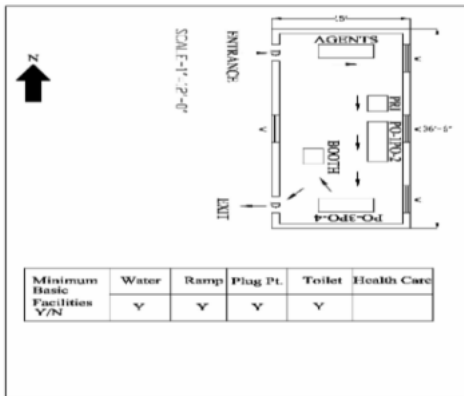

নির্বাচক নিবন্ধন আধিকারিকের স্বাক্ষর

Nazri Naksha

Google Map View

Polling Station Building Front View

Polling Station Front View

Cad View

Key MAP View

1 নাম : বীরাজ বিহারী মন্ডল পিতার নাম: গোষ্ঠ বিহারী মন্ডল বাড়ির নং : n0003 বয়স : 32 লিঙ্গ : পুরুষ	ZMU1225143 ফটো উপলব্ধ	2 নাম : শ্রীমতি মণ্ডল স্বামীর নাম: গোষ্ঠ বিহারী মণ্ডল বাড়ির নং : n0003 বয়স : 63 লিঙ্গ : মহিলা	CKS1905926 ফটো উপলব্ধ	3 নাম : গোষ্ঠ বিহারী মণ্ডল পিতার নাম: ধনেশ্বর মণ্ডল বাড়ির নং : n0003 বয়স : 66 লিঙ্গ : পুরুষ	CKS1905918 ফটো উপলব্ধ
4 নাম : মহারানি মন্ডল স্বামীর নাম: সঞ্জয় মন্ডল বাড়ির নং : n0024 বয়স : 31 লিঙ্গ : মহিলা	ZMU1438365 ফটো উপলব্ধ	5 নাম : সঞ্জয় মন্ডল পিতার নাম: আশুতোষ মন্ডল বাড়ির নং : n0024 বয়স : 35 লিঙ্গ : পুরুষ	ZMU1002203 ফটো উপলব্ধ	6 নাম : সন্ধ্যা মণ্ডল স্বামীর নাম: আশুতোষ মণ্ডল বাড়ির নং : n0024 বয়স : 62 লিঙ্গ : মহিলা	ZMU2672434 ফটো উপলব্ধ
7 নাম : নমিতা সরকার (মন্ডল) স্বামীর নাম: রিন্টু মন্ডল বাড়ির নং : 70 বয়স : 50 লিঙ্গ : মহিলা	WB/07/049/672192 ফটো উপলব্ধ	8 নাম : ঋতুপর্ণা মন্ডল পিতার নাম: শ্রীহরি মন্ডল বাড়ির নং : এন000 বয়স : 23 লিঙ্গ : মহিলা	ZMU2475879 ফটো উপলব্ধ	9 নাম : লক্ষ্মী মন্ডল মায়ের নাম: সুমিত্রা মন্ডল বাড়ির নং : এন00 বয়স : 26 লিঙ্গ : মহিলা	ZMU2477917 ফটো উপলব্ধ
10 নাম : বিশ্বনাথ কর্মকার পিতার নাম: মৃত অমূল্য কর্মকার বাড়ির নং : 157 বয়স : 38 লিঙ্গ : পুরুষ	ZMU0136606 ফটো উপলব্ধ	11 নাম : স্মৃতি কর্মকার পিতার নাম: শশাঙ্ক কর্মকার বাড়ির নং : ৭০১৫৬ বয়স : 25 লিঙ্গ : মহিলা	ZMU1981331 ফটো উপলব্ধ	12 নাম : রিন্টু মন্ডল পিতার নাম: পাটু মন্ডল বাড়ির নং : n0155 বয়স : 27 লিঙ্গ : পুরুষ	ZMU1759067 ফটো উপলব্ধ
13 নাম : বাপন মন্ডল পিতার নাম: মঙ্গল মন্ডল বাড়ির নং : n0156 বয়স : 27 লিঙ্গ : পুরুষ	ZMU1759075 ফটো উপলব্ধ	14 নাম : হেমলতা মন্ডল পিতার নাম: খোঁকা মন্ডল বাড়ির নং : n0157 বয়স : 27 লিঙ্গ : মহিলা	ZMU1759083 ফটো উপলব্ধ	15 নাম : অঞ্জনা মন্ডল স্বামীর নাম: ডোমান মন্ডল বাড়ির নং : n0158 বয়স : 30 লিঙ্গ : মহিলা	ZMU1759091 ফটো উপলব্ধ
Q 16 নাম : মন্তরী মন্ডল স্বামীর নাম: তরুণ মন্ডল বাড়ির নং : বয়স : 31 লিঙ্গ : মহিলা	ZMU1759109 ফটো উপলব্ধ	17 নাম : প্রসেনজিৎ মন্ডল পিতার নাম: মনোরঞ্জন মন্ডল বাড়ির নং : n0160 বয়স : 28 লিঙ্গ : পুরুষ	ZMU1759117 ফটো উপলব্ধ	18 নাম : শিলা কর্মকার স্বামীর নাম: বিশ্বনাথ কর্মকার বাড়ির নং : N0157 বয়স : 25 লিঙ্গ : মহিলা	ZMU1959576 ফটো উপলব্ধ
19 নাম : ইতি কর্মকার পিতার নাম: শশাঙ্ক কর্মকার বাড়ির নং : n0215 বয়স : 28 লিঙ্গ : মহিলা	ZMU1860626 ফটো উপলব্ধ	20 নাম : মঞ্জু কর্মকার স্বামীর নাম: অশোক কর্মকার বাড়ির নং : n0160 বয়স : 55 লিঙ্গ : মহিলা	CKS2066835 ফটো উপলব্ধ	21 নাম : শ্রাবনী কর্মকার স্বামীর নাম: রাজকুমার কর্মকার বাড়ির নং : n0159 বয়স : 39 লিঙ্গ : মহিলা	CKS3494960 ফটো উপলব্ধ
22 নাম : রাজকুমার কর্মকার পিতার নাম: অমূল্য কর্মকার বাড়ির নং : n0159 বয়স : 51 লিঙ্গ : পুরুষ	WB/07/049/492165 ফটো উপলব্ধ	23 নাম : অশোক কর্মকার পিতার নাম: অমূল্য কর্মকার বাড়ির নং : n0158 বয়স : 53 লিঙ্গ : পুরুষ	WB/07/049/492420 ফটো উপলব্ধ	24 নাম : শ্যামলী কর্মকার স্বামীর নাম: শশাঙ্ক কর্মকার বাড়ির নং : n0157 বয়স : 51 লিঙ্গ : মহিলা	CKS2066843 ফটো উপলব্ধ
25 নাম : শশাঙ্ক কর্মকার পিতার নাম: অমূল্য কর্মকার বাড়ির নং : n0156 বয়স : 59 লিঙ্গ : পুরুষ	CKS3445632 ফটো উপলব্ধ	26 নাম : পোশোন কর্মকার পিতার নাম: শশাঙ্ক কর্মকার বাড়ির নং : n0155 বয়স : 29 লিঙ্গ : পুরুষ	ZMU1569540 ফটো উপলব্ধ	27 নাম : পুষ্পা কর্মকার স্বামীর নাম: দুলাল কর্মকার বাড়ির নং : n0155 বয়স : 32 লিঙ্গ : মহিলা	ZMU1314558 ফটো উপলব্ধ
28 নাম : দুলাল কর্মকার মায়ের নাম: সুমিত্রা কর্মকার বাড়ির নং : n0155 বয়স : 37 লিঙ্গ : পুরুষ	CKS3494952 ফটো উপলব্ধ	29 নাম : সুমিত্রা কর্মকার স্বামীর নাম: অমূল্য কর্মকার বাড়ির নং : n0155 বয়স : 73 লিঙ্গ : মহিলা	WB/07/049/492099 ফটো উপলব্ধ	30 নাম : জানকী ঘোষ স্বামীর নাম: দ্বিজেন ঘোষ বাড়ির নং : n0166 বয়স : 53 লিঙ্গ : মহিলা	WB/07/049/492397 ফটো উপলব্ধ