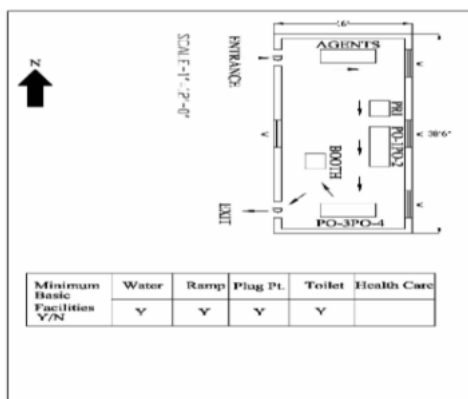

নির্বাচক নিবন্ধন আধিকারিকের স্বাক্ষর

Nazri Naksha

Google Map View

Polling Station Building Front View

Polling Station Front View

Cad View

Key MAP View

1 নাম : পবিত্রা প্রামানিক স্বামীর নাম: গনেশ প্রামানিক বাড়ির নং : n0083 বয়স : 35 লিঙ্গ : মহিলা	ZMU1002609 ফটো উপলব্ধ	2 নাম : সুসমা মন্ডল স্বামীর নাম: গৌতম মন্ডল বাড়ির নং : n0083 বয়স : 38 লিঙ্গ : মহিলা	CKS3462520 ফটো উপলব্ধ	3 নাম : বার্না সরকার স্বামীর নাম: রাজেশ মন্ডল বাড়ির নং : n0082 বয়স : 45 লিঙ্গ : মহিলা	CKS3445699 ফটো উপলব্ধ
4 নাম : শিউলী কর্মকার পিতার নাম: প্রবোধ কর্মকার বাড়ির নং : এন0169 বয়স : 25 লিঙ্গ : মহিলা	ZMU1980176 ফটো উপলব্ধ	5 নাম : উজ্জল কর্মকার পিতার নাম: সুবোধ কর্মকার বাড়ির নং : নং168 বয়স : 23 লিঙ্গ : পুরুষ	ZMU2373173 ফটো উপলব্ধ	6 নাম : পূর্ণিমা কর্মকার স্বামীর নাম: কৃষ্ণ কর্মকার বাড়ির নং : n0251 বয়স : 41 লিঙ্গ : মহিলা	BZB2392314 ফটো উপলব্ধ
7 নাম : রনো কর্মকার স্বামীর নাম: হরেন্দ্রনাথ কর্মকার বাড়ির নং : n0057 বয়স : 62 লিঙ্গ : মহিলা	ZMU2146868 ফটো উপলব্ধ	8 নাম : মালতী কর্মকার স্বামীর নাম: নরেন কর্মকার বাড়ির নং : n0056 বয়স : 75 লিঙ্গ : মহিলা	ZMU2124998 ফটো উপলব্ধ	9 নাম : মালা কর্মকার স্বামীর নাম: রিন্টু কর্মকার বাড়ির নং : এন0059 বয়স : 26 লিঙ্গ : মহিলা	ZMU1991306 ফটো উপলব্ধ
10 নাম : ববিতা কর্মকার স্বামীর নাম: দীপক কর্মকার বাড়ির নং : এন0063 বয়স : 28 লিঙ্গ : মহিলা	ZMU1991298 ফটো উপলব্ধ	11 নাম : বন্দনা কর্মকার স্বামীর নাম: প্রভাত কর্মকার বাড়ির নং : n0057 বয়স : 51 লিঙ্গ : মহিলা	ZMU2125706 ফটো উপলব্ধ	12 নাম : অসিত কর্মকার পিতার নাম: হরেন কর্মকার বাড়ির নং : n0057 বয়স : 44 লিঙ্গ : পুরুষ	CKS2621183 ফটো উপলব্ধ
13 নাম : সোমা কর্মকার স্বামীর নাম: স্বপন কর্মকার বাড়ির নং : n0260 বয়স : 39 লিঙ্গ : মহিলা	ZMU1860774 ফটো উপলব্ধ	14 নাম : রঞ্জিত কর্মকার পিতার নাম: নরেন কর্মকার বাড়ির নং : n0056 বয়স : 33 লিঙ্গ : পুরুষ	ZMU1314962 ফটো উপলব্ধ	15 নাম : বর্নালী কর্মকার পিতার নাম: প্রকাশ কর্মকার বাড়ির নং : নং0168 বয়স : 24 লিঙ্গ : মহিলা	ZMU2289114 ফটো উপলব্ধ
16 নাম : সবিতা কর্মকার স্বামীর নাম: রিঙ্কু কর্মকার বাড়ির নং : নং059 বয়স : 31 লিঙ্গ : মহিলা	ZMU2341931 ফটো উপলব্ধ	17 নাম : পলাশ কর্মকার পিতার নাম: প্রভাত কর্মকার বাড়ির নং : নং0002 বয়স : 25 লিঙ্গ : পুরুষ	ZMU2288702 ফটো উপলব্ধ	18 নাম : মান্ধী কর্মকার স্বামীর নাম: সন্তোষ কর্মকার বাড়ির নং : নং168 বয়স : 23 লিঙ্গ : মহিলা	ZMU2408078 ফটো উপলব্ধ
19 নাম : মান্ধি সিংহ কর্মকার পিতার নাম: র. জিত কর্মকার বাড়ির নং : এন ০০৫৬ বয়স : 28 লিঙ্গ : মহিলা	ZMU2478196 ফটো উপলব্ধ	20 নাম : পিন্টু কর্মকার পিতার নাম: অনিল কর্মকার বাড়ির নং : n0059 বয়স : 31 লিঙ্গ : পুরুষ	ZMU1438738 ফটো উপলব্ধ	21 নাম : রিন্টু কর্মকার পিতার নাম: অনিল কর্মকার বাড়ির নং : n0059 বয়স : 32 লিঙ্গ : পুরুষ	ZMU1314806 ফটো উপলব্ধ
22 নাম : রিঙ্কু কর্মকার পিতার নাম: অনিল কর্মকার বাড়ির নং : n0059 বয়স : 35 লিঙ্গ : পুরুষ	ZMU1225325 ফটো উপলব্ধ	23 নাম : নিলীমা কর্মকার স্বামীর নাম: অনিল কর্মকার বাড়ির নং : n0059 বয়স : 59 লিঙ্গ : মহিলা	WB/07/049/492104 ফটো উপলব্ধ	24 নাম : অনিমা মন্ডল স্বামীর নাম: প্রশান্ত মন্ডল বাড়ির নং : n0063 বয়স : 29 লিঙ্গ : মহিলা	ZMU1569797 ফটো উপলব্ধ
25 নাম : প্রশান্ত কর্মকার পিতার নাম: বৃন্দাবন কর্মকার বাড়ির নং : n0063 বয়স : 36 লিঙ্গ : পুরুষ	ZMU0921809 ফটো উপলব্ধ	26 নাম : দীপক কর্মকার পিতার নাম: বৃন্দাবন কর্মকার বাড়ির নং : n0063 বয়স : 38 লিঙ্গ : পুরুষ	CKS3445657 ফটো উপলব্ধ	27 নাম : দ্রোপদী কর্মকার স্বামীর নাম: বৃন্দাবন কর্মকার বাড়ির নং : n0063 বয়স : 61 লিঙ্গ : মহিলা	WB/07/049/492129 ফটো উপলব্ধ
28 নাম : বৃন্দাবন কর্মকার পিতার নাম: উপেন কর্মকার বাড়ির নং : n0063 বয়স : 66 লিঙ্গ : পুরুষ	WB/07/049/492259 ফটো উপলব্ধ	29 নাম : প্রভাত কর্মকার পিতার নাম: বৈদ্যনাথ কর্মকার বাড়ির নং : n0002 বয়স : 61 লিঙ্গ : পুরুষ	WB/07/049/492312 ফটো উপলব্ধ	30 নাম : নির্মালা কর্মকার স্বামীর নাম: বৈদ্যনাথ কর্মকার বাড়ির নং : n0001 বয়স : 76 লিঙ্গ : মহিলা	WB/07/049/492106 ফটো উপলব্ধ