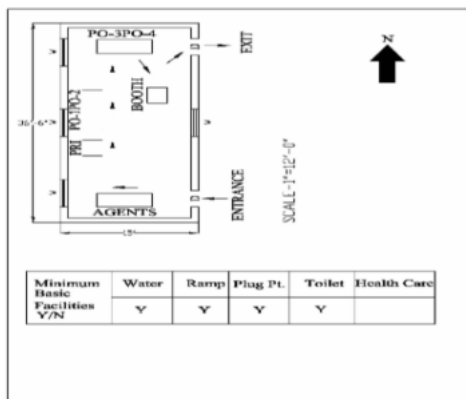

নির্বাচক নিবন্ধন আধিকারিকের স্বাক্ষর

Nazri Naksha

Google Map View

Polling Station Building Front View

Polling Station Front View

Cad View

Key MAP View

1 নাম : তিথি মন্ডল পিতার নাম: ধনপত মন্ডল বাড়ির নং : এন00142 বয়স : 22 লিঙ্গ : মহিলা	ZMU2476190	ফটো উপলব্ধ	2 নাম : পিংকি হালদার (মন্ডল) স্বামীর নাম: জয়রাম মন্ডল বাড়ির নং : n0220 বয়স : 37 লিঙ্গ : মহিলা	CKS3501020	ফটো উপলব্ধ	3 নাম : রেবিনা খান্না পিতার নাম: পৈখ সাময়েদ আলি বাড়ির নং : এন0028 বয়স : 32 লিঙ্গ : মহিলা	ZMU2288728	ফটো উপলব্ধ
4 নাম : কমল মন্ডল পিতার নাম: সন্তোষ মন্ডল বাড়ির নং : এন0199 বয়স : 22 লিঙ্গ : পুরুষ	ZMU2476257	ফটো উপলব্ধ	5 নাম : বিপ্লব ঘোষ পিতার নাম: সোনাতন ঘোষ বাড়ির নং : নং0215 বয়স : 24 লিঙ্গ : পুরুষ	ZMU2298917	ফটো উপলব্ধ	6 নাম : মিঠুন ঘোষ পিতার নাম: তারেশ ঘোষ বাড়ির নং : n0217 বয়স : 29 লিঙ্গ : পুরুষ	ZMU1664101	ফটো উপলব্ধ
7 নাম : পিকু ঘোষ পিতার নাম: তারেশ ঘোষ বাড়ির নং : NO217 বয়স : 27 লিঙ্গ : পুরুষ	ZMU1860899	ফটো উপলব্ধ	8 নাম : উত্তম ঘোষ পিতার নাম: তারেশ ঘোষ বাড়ির নং : NO217 বয়স : 33 লিঙ্গ : পুরুষ	ZMU1860998	ফটো উপলব্ধ	9 নাম : ফ লকুমারী ঘোষ স্বামীর নাম: পিকু ঘোষ বাড়ির নং : এন0217 বয়স : 23 লিঙ্গ : মহিলা	ZMU2688828	ফটো উপলব্ধ
10 নাম : বিশখা ঘোষ পিতার নাম: তারেশ ঘোষ বাড়ির নং : n0214 বয়স : 39 লিঙ্গ : মহিলা	ZMU1137272	ফটো উপলব্ধ	11 নাম : বাবাই প্রমাণিক পিতার নাম: বৃন্দর প্রমাণিক বাড়ির নং : নং0166 বয়স : 25 লিঙ্গ : পুরুষ	ZMU2288975	ফটো উপলব্ধ	12 নাম : সাবিত্রী মণ্ডল স্বামীর নাম: বৈদ্যনাথ মণ্ডল বাড়ির নং : n0080 বয়স : 61 লিঙ্গ : মহিলা	WB/07/049/495228	ফটো উপলব্ধ
13 নাম : বীণাপানি মণ্ডল স্বামীর নাম: সৌমেন মণ্ডল বাড়ির নং : n0080 বয়স : 53 লিঙ্গ : মহিলা	WB/07/049/495219	ফটো উপলব্ধ	14 নাম : অজিত মণ্ডল পিতার নাম: বিভূতী মণ্ডল বাড়ির নং : n0071 বয়স : 59 লিঙ্গ : পুরুষ	ZMU2791440	ফটো উপলব্ধ	15 নাম : অভিরাম মণ্ডল পিতার নাম: বিভূতী মণ্ডল বাড়ির নং : n0071 বয়স : 51 লিঙ্গ : পুরুষ	WB/07/049/495333	ফটো উপলব্ধ
16 নাম : বিপ্লব মণ্ডল পিতার নাম: বিভূতী মণ্ডল বাড়ির নং : n0071 বয়স : 37 লিঙ্গ : পুরুষ	ZMU0146811	ফটো উপলব্ধ	17 নাম : জোৎস্না মন্ডল স্বামীর নাম: অভিরাম মন্ডল বাড়ির নং : n0071 বয়স : 42 লিঙ্গ : মহিলা	CKS2623528	ফটো উপলব্ধ	18 নাম : রঞ্জিত মন্ডল পিতার নাম: বিভূতী মন্ডল বাড়ির নং : n0071 বয়স : 42 লিঙ্গ : পুরুষ	CKS2623536	ফটো উপলব্ধ
19 নাম : ডলি মন্ডল স্বামীর নাম: রঞ্জিত মন্ডল বাড়ির নং : n0071 বয়স : 35 লিঙ্গ : মহিলা	ZMU1003656	ফটো উপলব্ধ	20 নাম : গীতা মন্ডল স্বামীর নাম: বিপ্লব মন্ডল বাড়ির নং : n0071 বয়স : 35 লিঙ্গ : মহিলা	ZMU1003482	ফটো উপলব্ধ	21 নাম : দিপালী মন্ডল স্বামীর নাম: অজিত মন্ডল বাড়ির নং : n0071 বয়স : 32 লিঙ্গ : মহিলা	ZMU1439298	ফটো উপলব্ধ
22 নাম : নিখিল মন্ডল পিতার নাম: ফেকু মন্ডল বাড়ির নং : n0094 বয়স : 33 লিঙ্গ : পুরুষ	ZMU1225754	ফটো উপলব্ধ	23 নাম : কমল মন্ডল পিতার নাম: তপেশ মন্ডল বাড়ির নং : n0094 বয়স : 34 লিঙ্গ : পুরুষ	ZMU1137447	ফটো উপলব্ধ	24 নাম : বাসন্তী মণ্ডল স্বামীর নাম: দিলিপ মণ্ডল বাড়ির নং : n0094 বয়স : 39 লিঙ্গ : মহিলা	ZMU0146308	ফটো উপলব্ধ
25 নাম : দিলীপ মণ্ডল পিতার নাম: ফেকু মণ্ডল বাড়ির নং : n0094 বয়স : 42 লিঙ্গ : পুরুষ	CKS3352465	ফটো উপলব্ধ	26 নাম : ঠাকুরমুনি মণ্ডল স্বামীর নাম: ফেকু মণ্ডল বাড়ির নং : n0094 বয়স : 61 লিঙ্গ : মহিলা	WB/07/049/495039	ফটো উপলব্ধ	27 নাম : সাধনা মন্ডল পিতার নাম: পরেশ মন্ডল বাড়ির নং : n0093 বয়স : 32 লিঙ্গ : মহিলা	ZMU1315480	ফটো উপলব্ধ
28 নাম : শিখা মণ্ডল স্বামীর নাম: পরেশ মণ্ডল বাড়ির নং : n0093 বয়স : 55 লিঙ্গ : মহিলা	WB/07/049/495118	ফটো উপলব্ধ	29 নাম : মায়া মণ্ডল স্বামীর নাম: তারারাঁদ মণ্ডল বাড়ির নং : n0092 বয়স : 52 লিঙ্গ : মহিলা	WB/07/049/495056	ফটো উপলব্ধ	30 নাম : তারারাঁদ মণ্ডল পিতার নাম: সতীশ মণ্ডল বাড়ির নং : n0092 বয়স : 56 লিঙ্গ : পুরুষ	WB/07/049/495267	ফটো উপলব্ধ