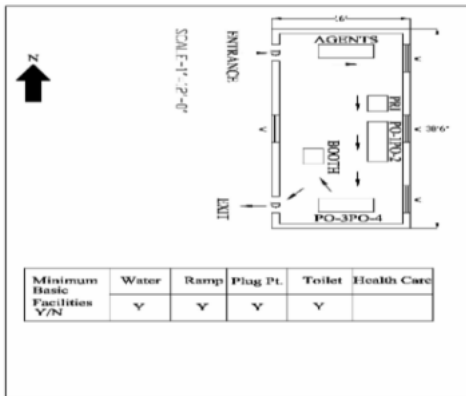

নির্বাচক নিবন্ধন আধিকারিকের স্বাক্ষর

Nazri Naksha

Google Map View

Polling Station Building Front View

Polling Station Front View

Cad View

Key MAP View

1 নাম : খালেদা বিবি স্বামীর নাম: মোঃ ফজলুল হক বাড়ির নং : n0138 বয়স : 59 লিঙ্গ : মহিলা	CKS0796797 ফটো উপলব্ধ	2 নাম : মোঃ ফজলুল হক পিতার নাম: মোঃ আমিন সেখ বাড়ির নং : n0138 বয়স : 67 লিঙ্গ : পুরুষ	CKS0796789 ফটো উপলব্ধ	3 নাম : সেলয়ারা স্বামীর নাম: বুদ্ধ বাড়ির নং : n0068 বয়স : 51 লিঙ্গ : মহিলা	WB/07/049/501327 ফটো উপলব্ধ
4 নাম : রহিমা বিবি স্বামীর নাম: পিন্টু সেখ বাড়ির নং : n0066 বয়স : 42 লিঙ্গ : মহিলা	CKS2628600 ফটো উপলব্ধ	5 নাম : মোসলেমা স্বামীর নাম: মতুজ বাড়ির নং : n0066 বয়স : 66 লিঙ্গ : মহিলা	WB/07/049/501619 ফটো উপলব্ধ	6 নাম : মোহাঃ এবামুল হক পিতার নাম: মোঃ কসেম আলি বাড়ির নং : n0088 বয়স : 33 লিঙ্গ : পুরুষ	ZMU1226703 ফটো উপলব্ধ
7 নাম : মোঃ হাকিমুদ্দিন পিতার নাম: মোঃ কসেম আলি বাড়ির নং : n0088 বয়স : 39 লিঙ্গ : পুরুষ	ZMU1138890 ফটো উপলব্ধ	8 নাম : মিনু বিবি স্বামীর নাম: হামিদুল সেখ বাড়ির নং : n0088 বয়স : 40 লিঙ্গ : মহিলা	CKS3446408 ফটো উপলব্ধ	9 নাম : জাহাঙ্গীর সেখ পিতার নাম: জেহাঙ্গীর আলি বাড়ির নং : n0088 বয়স : 35 লিঙ্গ : পুরুষ	ZMU1006311 ফটো উপলব্ধ
10 নাম : আসিরন স্বামীর নাম: জেরাত বাড়ির নং : n0086 বয়স : 61 লিঙ্গ : মহিলা	CKS3354214 ফটো উপলব্ধ	11 নাম : সাদ্দাম পিতার নাম: সামজের বাড়ির নং : n0085 বয়স : 29 লিঙ্গ : পুরুষ	ZMU1570985 ফটো উপলব্ধ	12 নাম : লুদন স্বামীর নাম: সামসের বাড়ির নং : n0085 বয়স : 56 লিঙ্গ : মহিলা	WB/07/049/501213 ফটো উপলব্ধ
13 নাম : সামিরুল ইসলাম পিতার নাম: মজিবুর রহমান বাড়ির নং : n0070 বয়স : 34 লিঙ্গ : পুরুষ	ZMU1006345 ফটো উপলব্ধ	14 নাম : জামিরুল সেখ পিতার নাম: মজিবুর সেখ বাড়ির নং : n0070 বয়স : 36 লিঙ্গ : পুরুষ	ZMU1138411 ফটো উপলব্ধ	15 নাম : মিলি বিবি স্বামীর নাম: আবুল কালাম বাড়ির নং : n0021 বয়স : 44 লিঙ্গ : মহিলা	CKS3059037 ফটো উপলব্ধ
16 নাম : সেখ মতিউর পিতার নাম: নবাবজান বাড়ির নং : n0019 বয়স : 53 লিঙ্গ : পুরুষ	WB/07/049/501813 ফটো উপলব্ধ	17 নাম : রুহুল হোসেন পিতার নাম: কাওলাত সেখ বাড়ির নং : n0012 বয়স : 33 লিঙ্গ : পুরুষ	ZMU1316389 ফটো উপলব্ধ	18 নাম : মহঃ কামাল সেখ পিতার নাম: মজিবুর সেখ বাড়ির নং : n0012 বয়স : 34 লিঙ্গ : পুরুষ	ZMU1006451 ফটো উপলব্ধ
19 নাম : সফিকুল ইসলাম পিতার নাম: আনয়ার বাড়ির নং : n0008 বয়স : 34 লিঙ্গ : পুরুষ	ZMU1226869 ফটো উপলব্ধ	20 নাম : সাইনুর স্বামীর নাম: আনয়ার বাড়ির নং : n0008 বয়স : 54 লিঙ্গ : মহিলা	WB/07/049/501512 ফটো উপলব্ধ	21 নাম : বরজাহান পিতার নাম: মজিবুর রহমান বাড়ির নং : n0007 বয়স : 33 লিঙ্গ : পুরুষ	ZMU1226893 ফটো উপলব্ধ
22 নাম : সাজাহান পিতার নাম: মজিবুর রহমান বাড়ির নং : n0007 বয়স : 34 লিঙ্গ : পুরুষ	ZMU1226901 ফটো উপলব্ধ	23 নাম : সাবানা খাতুন স্বামীর নাম: টালুক সেখ বাড়ির নং : n0082 বয়স : 35 লিঙ্গ : মহিলা	ZMU1005727 ফটো উপলব্ধ	24 নাম : হাসান আলি পিতার নাম: সামিরুল ইসলাম বাড়ির নং : n0076 বয়স : 31 লিঙ্গ : পুরুষ	ZMU1316397 ফটো উপলব্ধ
25 নাম : চন্দনা স্বামীর নাম: মানিরুল বাড়ির নং : n0076 বয়স : 53 লিঙ্গ : মহিলা	WB/07/049/501326 ফটো উপলব্ধ	26 নাম : সাইফুদ্দিন সেখ পিতার নাম: মোঃ কুর সেখ বাড়ির নং : n0074 বয়স : 37 লিঙ্গ : পুরুষ	ZMU1006386 ফটো উপলব্ধ	27 নাম : মহঃ কলিমুদ্দিন মিঞা পিতার নাম: জুমান সেখ বাড়ির নং : সাধারীটোলা বয়স : 45 লিঙ্গ : পুরুষ	CKS2066256 ফটো উপলব্ধ
28 নাম : মৌসুমী খাতুন স্বামীর নাম: মোঃ মজিবুর রহমান বাড়ির নং : n0138 বয়স : 30 লিঙ্গ : মহিলা	ZMU1665215 ফটো উপলব্ধ	29 নাম : হাবিব সেখ পিতার নাম: দুস্কু সেখ বাড়ির নং : n0028 বয়স : 28 লিঙ্গ : পুরুষ	ZMU1665199 ফটো উপলব্ধ	30 নাম : হায়দার আলি পিতার নাম: মোঃ কোরাদ আলি বাড়ির নং : n0028 বয়স : 30 লিঙ্গ : পুরুষ	ZMU1440239 ফটো উপলব্ধ