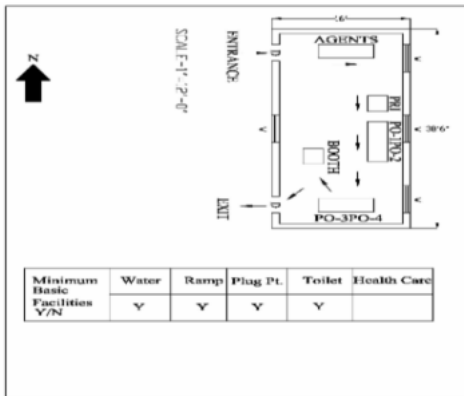

নির্বাচক নিবন্ধন আধিকারিকের স্বাক্ষর

Nazri Naksha

Google Map View

Polling Station Building Front View

Polling Station Front View

Cad View

Key MAP View

1 নাম : সাবিলা খাতুন পিতার নাম : আব্দুল রাজ্জাক বাড়ির নং : n0070 বয়স : 31 লিঙ্গ : মহিলা	ZMU1311950 ফটো উপলব্ধ	2 নাম : ডালিম মিয়া পিতার নাম : মোজাফিজ বাড়ির নং : n0047 বয়স : 34 লিঙ্গ : পুরুষ	ZMU1665934 ফটো উপলব্ধ	3 নাম : রেমি বিবি স্বামীর নাম : বাবলু সেখ বাড়ির নং : n0036 বয়স : 42 লিঙ্গ : মহিলা	CKS3057825 ফটো উপলব্ধ
4 নাম : ফিনুয়ারা বিবি স্বামীর নাম : বাবলু সেখ বাড়ির নং : n0047 বয়স : 44 লিঙ্গ : মহিলা	CKS3057817 ফটো উপলব্ধ	5 নাম : সাদ্দাম হোসেন পিতার নাম : মোজাফিজ হক বাড়ির নং : n0109 বয়স : 28 লিঙ্গ : পুরুষ	ZMU1665819 ফটো উপলব্ধ	6 নাম : মমতাজ বিবি স্বামীর নাম : সুরিক সেখ বাড়ির নং : n0038 বয়স : 31 লিঙ্গ : মহিলা	ZMU1665801 ফটো উপলব্ধ
7 নাম : মাসতারা খাতুন স্বামীর নাম : মতিউর রহমান বাড়ির নং : n0058 বয়স : 30 লিঙ্গ : মহিলা	ZMU1665793 ফটো উপলব্ধ	8 নাম : মমতাজ খাতুন স্বামীর নাম : মোহ জেনাবুল হক বাড়ির নং : n0020 বয়স : 29 লিঙ্গ : মহিলা	ZMU1665785 ফটো উপলব্ধ	9 নাম : উমার ফারুক পিতার নাম : এস বাড়ির নং : n0103 বয়স : 29 লিঙ্গ : পুরুষ	ZMU1665777 ফটো উপলব্ধ
10 নাম : আব্দুল সুভান পিতার নাম : গাজির রহমান বাড়ির নং : n0031 বয়স : 28 লিঙ্গ : পুরুষ	ZMU1665678 ফটো উপলব্ধ	11 নাম : কাবাতুল্লাহ সেখ পিতার নাম : বাউ সেখ বাড়ির নং : n0106 বয়স : 30 লিঙ্গ : পুরুষ	ZMU1665876 ফটো উপলব্ধ	12 নাম : জিনিয়ারা বিবি স্বামীর নাম : রাজ্জাক সেখ বাড়ির নং : n0059 বয়স : 38 লিঙ্গ : মহিলা	ZMU1005180 ফটো উপলব্ধ
13 নাম : শাহজাহান সেখ পিতার নাম : ইয়াসিন সেখ বাড়ির নং : n0058 বয়স : 51 লিঙ্গ : পুরুষ	CKS2627404 ফটো উপলব্ধ	14 নাম : জাহানারা বিবি স্বামীর নাম : আব্দুল কায়েম সেখ বাড়ির নং : n0084 বয়স : 42 লিঙ্গ : মহিলা	CKS2626729 ফটো উপলব্ধ	15 নাম : আনজুরা খাতুন স্বামীর নাম : জেনাবুল হক বাড়ির নং : n0143 বয়স : 31 লিঙ্গ : মহিলা	ZMU1316769 ফটো উপলব্ধ
16 নাম : জেনাবুল হক পিতার নাম : গাজির সেখ বাড়ির নং : n0143 বয়স : 42 লিঙ্গ : পুরুষ	ZMU0157826 ফটো উপলব্ধ	17 নাম : রেশম স্বামীর নাম : নেজামুদ্দিন বাড়ির নং : n0066 বয়স : 76 লিঙ্গ : মহিলা	WB/07/049/501209 ফটো উপলব্ধ	18 নাম : সমিজন স্বামীর নাম : আহম্মদ বাড়ির নং : n0086 বয়স : 60 লিঙ্গ : মহিলা	ZMU2449882 ফটো উপলব্ধ
19 নাম : মোসাঃ ফাতেমা বিবি স্বামীর নাম : এফসাল হক বাড়ির নং : n0084 বয়স : 37 লিঙ্গ : মহিলা	ZMU1138643 ফটো উপলব্ধ	20 নাম : আলমগীর বেগম পিতার নাম : আজহার সেখ বাড়ির নং : n0084 বয়স : 31 লিঙ্গ : পুরুষ	ZMU1441013 ফটো উপলব্ধ	21 নাম : আব্দুল কায়েম সেখ পিতার নাম : মইনু আজহার আলি বাড়ির নং : n0084 বয়স : 45 লিঙ্গ : পুরুষ	CKS3354347 ফটো উপলব্ধ
22 নাম : জেলোখা স্বামীর নাম : আজহার বাড়ির নং : n0084 বয়স : 66 লিঙ্গ : মহিলা	WB/07/049/501370 ফটো উপলব্ধ	23 নাম : সেখ আজহার পিতার নাম : হোসেন বাড়ির নং : n0084 বয়স : 71 লিঙ্গ : পুরুষ	WB/07/049/501309 ফটো উপলব্ধ	24 নাম : গোলবানু বিবি স্বামীর নাম : বারকাত আলী বাড়ির নং : n0075 বয়স : 45 লিঙ্গ : মহিলা	CKS3353828 ফটো উপলব্ধ
25 নাম : আজনার বিবি স্বামীর নাম : সৈয়দ মিয়া বাড়ির নং : n0075 বয়স : 46 লিঙ্গ : মহিলা	CKS3353810 ফটো উপলব্ধ	26 নাম : উনজাল বিবি স্বামীর নাম : ইয়াসিন আলি বাড়ির নং : n0075 বয়স : 40 লিঙ্গ : মহিলা	ZMU1316645 ফটো উপলব্ধ	27 নাম : ইয়াসিন আলি পিতার নাম : সামাউল বাড়ির নং : n0075 বয়স : 50 লিঙ্গ : পুরুষ	CKS2628014 ফটো উপলব্ধ
28 নাম : সেন্টু পিতার নাম : ফজলুর বাড়ির নং : n0075 বয়স : 51 লিঙ্গ : পুরুষ	WB/07/049/501814 ফটো উপলব্ধ	29 নাম : কেশ মহম্মদ পিতার নাম : মঈন বাড়ির নং : n0075 বয়স : 33 লিঙ্গ : পুরুষ	ZMU1317098 ফটো উপলব্ধ	30 নাম : মোহাঃ সাদিক সেখ পিতার নাম : আব্দুল হক সেখ বাড়ির নং : n0033 বয়স : 32 লিঙ্গ : পুরুষ	ZMU1440999 ফটো উপলব্ধ