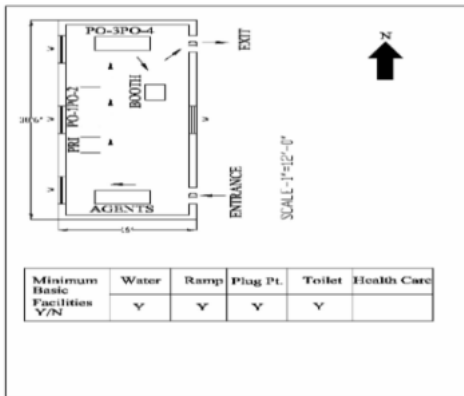

নির্বাচক নিবন্ধন আধিকারিকের স্বাক্ষর

Nazri Naksha

Google Map View

Polling Station Building Front View

Polling Station Front View

Cad View

Key MAP View

1 নাম : শান্তি মণ্ডল স্বামীর নাম: সীতেশ মণ্ডল বাড়ির নং : n0002 বয়স : 53 লিঙ্গ : মহিলা	CKS1811207 ফটো উপলব্ধ	2 নাম : সীতেশ মণ্ডল পিতার নাম: রোহিন্দ্র মণ্ডল বাড়ির নং : n0002 বয়স : 59 লিঙ্গ : পুরুষ	ZMU2444933 ফটো উপলব্ধ	3 নাম : সঞ্জয় মণ্ডল পিতার নাম: চিত্ত মণ্ডল বাড়ির নং : এন0157 বয়স : 25 লিঙ্গ : পুরুষ	ZMU2610012 ফটো উপলব্ধ
4 নাম : মনব মণ্ডল পিতার নাম: সীতেশ মণ্ডল বাড়ির নং : এন0002 বয়স : 23 লিঙ্গ : পুরুষ	ZMU2609675 ফটো উপলব্ধ	5 নাম : বিশুজিৎ মণ্ডল পিতার নাম: সীতেশ মণ্ডল বাড়ির নং : n0002 বয়স : 28 লিঙ্গ : পুরুষ	ZMU1666189 ফটো উপলব্ধ	6 নাম : পায়েল মণ্ডল স্বামীর নাম: রণজীত মণ্ডল বাড়ির নং : এন0025 বয়স : 23 লিঙ্গ : মহিলা	ZMU2612307 ফটো উপলব্ধ
7 নাম : সঞ্জয় বা পিতার নাম: অনিল বা বাড়ির নং : এন0052 বয়স : 25 লিঙ্গ : পুরুষ	ZMU1952910 ফটো উপলব্ধ	8 নাম : বাপি গোস্বামী পিতার নাম: অনিল গোস্বামী বাড়ির নং : এন0117 বয়স : 23 লিঙ্গ : পুরুষ	ZMU2473825 ফটো উপলব্ধ	9 নাম : কৃষ্ণ গোস্বামী পিতার নাম: ভরত গোস্বামী বাড়ির নং : N000 বয়স : 24 লিঙ্গ : পুরুষ	ZMU2184976 ফটো উপলব্ধ
10 নাম : মনোরমা তেওয়ারি গোস্বামী স্বামীর নাম: বুদ্ধদেব গোস্বামী বাড়ির নং : N0116 বয়স : 32 লিঙ্গ : মহিলা	ZMU2275774 ফটো উপলব্ধ	11 নাম : জুই ঘোষ পিতার নাম: ধনি ঘোষ বাড়ির নং : নং0005 বয়স : 23 লিঙ্গ : মহিলা	ZMU2413631 ফটো উপলব্ধ	12 নাম : সুপ্রতিম ঘোষ পিতার নাম: ধনী ঘোষ বাড়ির নং : এন0005 বয়স : 21 লিঙ্গ : পুরুষ	ZMU2582120 ফটো উপলব্ধ
13 নাম : তাপসী ঘোষ স্বামীর নাম: সুকুমার ঘোষ বাড়ির নং : n0005 বয়স : 40 লিঙ্গ : মহিলা	ZMU1139005 ফটো উপলব্ধ	14 নাম : সুকুমার ঘোষ পিতার নাম: ধীরেন ঘোষ বাড়ির নং : n0005 বয়স : 42 লিঙ্গ : পুরুষ	CKS3202298 ফটো উপলব্ধ	15 নাম : চাঁদমুনি ঘোষ স্বামীর নাম: ধনী ঘোষ বাড়ির নং : n0005 বয়স : 44 লিঙ্গ : মহিলা	CKS2612653 ফটো উপলব্ধ
16 নাম : সুলেখা ঘোষ স্বামীর নাম: সুরেন্দ্রনাথ ঘোষ বাড়ির নং : n0005 বয়স : 66 লিঙ্গ : মহিলা	WB/07/049/477059 ফটো উপলব্ধ	17 নাম : কবিতা ঘোষ স্বামীর নাম: বাবলু ঘোষ বাড়ির নং : n0005 বয়স : 35 লিঙ্গ : মহিলা	ZMU1006576 ফটো উপলব্ধ	18 নাম : বাবলু ঘোষ পিতার নাম: ধীরেন্দ্রনাথ ঘোষ বাড়ির নং : n0005 বয়স : 51 লিঙ্গ : পুরুষ	WB/07/049/477421 ফটো উপলব্ধ
19 নাম : তাপসী ঘোষ স্বামীর নাম: উৎপল ঘোষ বাড়ির নং : n0005 বয়স : 36 লিঙ্গ : মহিলা	ZMU0922336 ফটো উপলব্ধ	20 নাম : উৎপল ঘোষ পিতার নাম: ধীরেন্দ্রনাথ ঘোষ বাড়ির নং : n0005 বয়স : 54 লিঙ্গ : পুরুষ	WB/07/049/477048 ফটো উপলব্ধ	21 নাম : ধনি ঘোষ পিতার নাম: ধীরেন্দ্রনাথ ঘোষ বাড়ির নং : n0005 বয়স : 61 লিঙ্গ : পুরুষ	WB/07/049/477010 ফটো উপলব্ধ
22 নাম : রেনুকা মণ্ডল স্বামীর নাম: নাথুরাম মণ্ডল বাড়ির নং : n0066 বয়স : 66 লিঙ্গ : মহিলা	WB/07/049/477084 ফটো উপলব্ধ	23 নাম : বিষ্ণুচরন মণ্ডল পিতার নাম: দিপলাল মণ্ডল বাড়ির নং : n0057 বয়স : 72 লিঙ্গ : পুরুষ	CKS1810340 ফটো উপলব্ধ	24 নাম : অঞ্জলী মণ্ডল স্বামীর নাম: হেরম্ব সরকার বাড়ির নং : n0037 বয়স : 53 লিঙ্গ : মহিলা	WB/07/049/477051 ফটো উপলব্ধ
25 নাম : অনুপমা মণ্ডল স্বামীর নাম: মানিক মণ্ডল বাড়ির নং : 60 বয়স : 29 লিঙ্গ : মহিলা	ZMU1665991 ফটো উপলব্ধ	26 নাম : নমিতা মণ্ডল স্বামীর নাম: ষষ্ঠা চরন মণ্ডল বাড়ির নং : n0043 বয়স : 49 লিঙ্গ : মহিলা	WB/07/049/477484 ফটো উপলব্ধ	27 নাম : মহামুনি মণ্ডল স্বামীর নাম: বিপ্লব মণ্ডল বাড়ির নং : n0071 বয়স : 28 লিঙ্গ : মহিলা	ZMU1666106 ফটো উপলব্ধ
28 নাম : বিপ্লব মণ্ডল পিতার নাম: সুধীর মণ্ডল বাড়ির নং : n0071 বয়স : 32 লিঙ্গ : পুরুষ	ZMU1666114 ফটো উপলব্ধ	29 নাম : লিপিকা মণ্ডল স্বামীর নাম: অচিন্ত মণ্ডল বাড়ির নং : n0029 বয়স : 29 লিঙ্গ : মহিলা	ZMU1666130 ফটো উপলব্ধ	30 নাম : চৌতি মণ্ডল স্বামীর নাম: বুলেট মণ্ডল বাড়ির নং : n0044 বয়স : 29 লিঙ্গ : মহিলা	ZMU1666148 ফটো উপলব্ধ