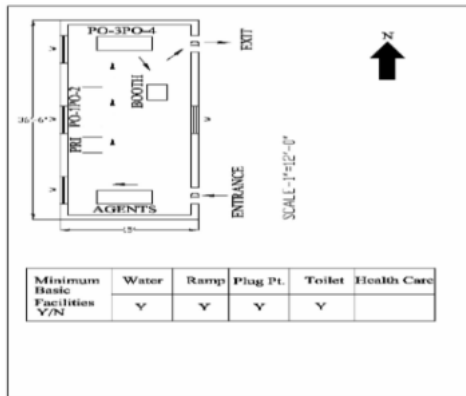

নির্বাচক নিবন্ধন আধিকারিকের স্বাক্ষর

Nazri Naksha

Google Map View

Polling Station Building Front View

Polling Station Front View

Cad View

Key MAP View

1 নাম : নুরজাহান বিবি স্বামীর নাম: সিদ্দিক আলি বাড়ির নং : n0001 বয়স : 61 লিঙ্গ : মহিলা	CKS2307148 ফটো উপলব্ধ	2 নাম : সাদিরুল হক পিতার নাম: সিদ্দিক হসেন বাড়ির নং : n0001 বয়স : 50 লিঙ্গ : পুরুষ	CKS2307155 ফটো উপলব্ধ	3 নাম : খালেদ সেখ পিতার নাম: আকিবুর সেখ বাড়ির নং : n0003 বয়স : 37 লিঙ্গ : পুরুষ	ZMU0981951 ফটো উপলব্ধ
4 নাম : কৌসার সেখ পিতার নাম: খালিদ সেখ বাড়ির নং : n0123 বয়স : 28 লিঙ্গ : পুরুষ	ZMU1649318 ফটো উপলব্ধ	5 নাম : আলিমা বিবি স্বামীর নাম: সালিম সেখ বাড়ির নং : n0059 বয়স : 30 লিঙ্গ : মহিলা	ZMU1649284 ফটো উপলব্ধ	6 নাম : সিটু সেখ পিতার নাম: উকিল সেখ বাড়ির নং : n0014 বয়স : 29 লিঙ্গ : পুরুষ	ZMU1649276 ফটো উপলব্ধ
7 নাম : রোজিনা বিবি স্বামীর নাম: আব্দুল মুনিম সেখ বাড়ির নং : n0070 বয়স : 41 লিঙ্গ : মহিলা	ZMU1649268 ফটো উপলব্ধ	8 নাম : জরিলা বিবি স্বামীর নাম: ইবারার সেখ বাড়ির নং : n0123 বয়স : 30 লিঙ্গ : মহিলা	ZMU1420751 ফটো উপলব্ধ	9 নাম : জুমারদী সেখ পিতার নাম: মুরশিদ সেখ বাড়ির নং : n0123 বয়স : 33 লিঙ্গ : পুরুষ	ZMU1301621 ফটো উপলব্ধ
10 নাম : মাসেদা খাতুন পিতার নাম: আব্দুল রহমান বাড়ির নং : n0112 বয়স : 30 লিঙ্গ : মহিলা	ZMU1556570 ফটো উপলব্ধ	11 নাম : জরিলা স্বামীর নাম: তোসবর বাড়ির নং : n0112 বয়স : 61 লিঙ্গ : মহিলা	CKS2306173 ফটো উপলব্ধ	12 নাম : রাবিনা বিবি স্বামীর নাম: বারকাত সেখ বাড়ির নং : n0007 বয়স : 35 লিঙ্গ : মহিলা	ZMU0981860 ফটো উপলব্ধ
13 নাম : বারকাত সেখ পিতার নাম: আব্দুল সেখ বাড়ির নং : n0007 বয়স : 39 লিঙ্গ : পুরুষ	ZMU0008938 ফটো উপলব্ধ	14 নাম : জলেসা বিবি স্বামীর নাম: আব্দুল সেখ বাড়ির নং : n0007 বয়স : 76 লিঙ্গ : মহিলা	CKS2877447 ফটো উপলব্ধ	15 নাম : মমতাজ খাতুন স্বামীর নাম: গোলাম মাসুম সেখ বাড়ির নং : n0010 বয়স : 30 লিঙ্গ : মহিলা	ZMU1556562 ফটো উপলব্ধ
16 নাম : সখিনা স্বামীর নাম: বেলাল বাড়ির নং : n0139 বয়স : 93 লিঙ্গ : মহিলা	CKS2117018 ফটো উপলব্ধ	17 নাম : মোরসেলিম সেখ পিতার নাম: আলি হোসেন বাড়ির নং : n0009 বয়স : 33 লিঙ্গ : পুরুষ	ZMU1216126 ফটো উপলব্ধ	18 নাম : আদরী বিবি (খাতুন) স্বামীর নাম: কামাল সেখ বাড়ির নং : n0021 বয়স : 39 লিঙ্গ : মহিলা	ZMU0982108 ফটো উপলব্ধ
19 নাম : কামাল সেখ পিতার নাম: সাইদুল সেখ বাড়ির নং : n0021 বয়স : 42 লিঙ্গ : পুরুষ	CKS2759280 ফটো উপলব্ধ	20 নাম : রাকেশ সেখ পিতার নাম: খালিদ সেখ বাড়ির নং : n0123 বয়স : 30 লিঙ্গ : পুরুষ	ZMU1649300 ফটো উপলব্ধ	21 নাম : সালিম সেখ পিতার নাম: মতিউর সেখ বাড়ির নং : n0059 বয়স : 31 লিঙ্গ : পুরুষ	ZMU1301373 ফটো উপলব্ধ
22 নাম : মতিউর সেখ পিতার নাম: মতিউর সেখ বাড়ির নং : n0059 বয়স : 56 লিঙ্গ : পুরুষ	ZMU2526879 ফটো উপলব্ধ	23 নাম : মানুয়ারা খাতুন পিতার নাম: ইসলাম সেখ বাড়ির নং : n0056 বয়স : 30 লিঙ্গ : মহিলা	ZMU1420645 ফটো উপলব্ধ	24 নাম : এসলাম সেখ পিতার নাম: মতিউর সেখ বাড়ির নং : n0056 বয়স : 61 লিঙ্গ : পুরুষ	CKS2879831 ফটো উপলব্ধ
25 নাম : মেফাউর সেখ পিতার নাম: মতিউর সেখ বাড়ির নং : n0039 বয়স : 29 লিঙ্গ : পুরুষ	ZMU1556414 ফটো উপলব্ধ	26 নাম : মেফাউর সেখ পিতার নাম: মতিউর সেখ বাড়ির নং : n0039 বয়স : 31 লিঙ্গ : পুরুষ	ZMU1301464 ফটো উপলব্ধ	27 নাম : কালাম সেখ পিতার নাম: হকিমুদ্দিন সেখ বাড়ির নং : n0023 বয়স : 50 লিঙ্গ : পুরুষ	CKS2307171 ফটো উপলব্ধ
28 নাম : বারকাত সেখ পিতার নাম: মতিউর সেখ বাড়ির নং : n0088 বয়স : 51 লিঙ্গ : পুরুষ	CKS3176955 ফটো উপলব্ধ	29 নাম : হাদিশন স্বামীর নাম: সাফ বাড়ির নং : n0034 বয়স : 58 লিঙ্গ : মহিলা	CKS2879476 ফটো উপলব্ধ	30 নাম : সেলিম সেখ পিতার নাম: সাফ সেখ বাড়ির নং : n0032 বয়স : 47 লিঙ্গ : পুরুষ	CKS3275815 ফটো উপলব্ধ