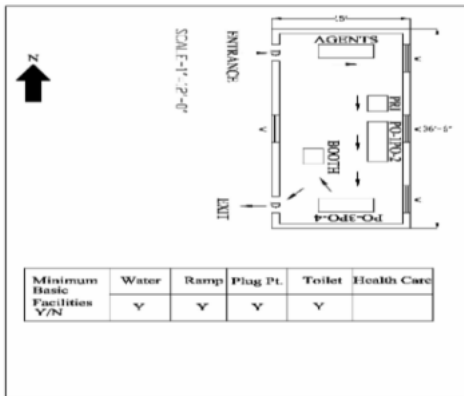

নির্বাচক নিবন্ধন আধিকারিকের স্বাক্ষর

Nazri Naksha

Google Map View

Polling Station Building Front View

Polling Station Front View

Cad View

Key MAP View

1 নাম : কল্পনা মন্ডল স্বামীর নাম: মনোজিত মন্ডল বাড়ির নং : n0073 বয়স : 33 লিঙ্গ : মহিলা	ZMU1317593	ফটো উপলব্ধ	2 নাম : চন্দ্রমুখী মন্ডল স্বামীর নাম: ফুলচাঁদ মন্ডল বাড়ির নং : n0073 বয়স : 29 লিঙ্গ : মহিলা	ZMU1572262	ফটো উপলব্ধ	3 নাম : মনোজিত মন্ডল পিতার নাম: মৃত্যুঞ্জয় মন্ডল বাড়ির নং : n0073 বয়স : 41 লিঙ্গ : পুরুষ	CKS3048899	ফটো উপলব্ধ
4 নাম : সুনতী মন্ডল স্বামীর নাম: অর্জুন মন্ডল বাড়ির নং : n0073 বয়স : 58 লিঙ্গ : মহিলা	WB/07/049/465480	ফটো উপলব্ধ	5 নাম : অর্জুন মন্ডল পিতার নাম: মিন্তন মন্ডল বাড়ির নং : n0073 বয়স : 61 লিঙ্গ : পুরুষ	WB/07/049/465132	ফটো উপলব্ধ	6 নাম : আদরী মন্ডল স্বামীর নাম: মিন্তন মন্ডল বাড়ির নং : n0073 বয়স : 70 লিঙ্গ : মহিলা	WB/07/049/465321	ফটো উপলব্ধ
7 নাম : বারিন্দ্র নাথ মন্ডল পিতার নাম: রসিক মন্ডল বাড়ির নং : n0091 বয়স : 75 লিঙ্গ : পুরুষ	WB/07/049/480521	ফটো উপলব্ধ	8 নাম : কুমারেশ মন্ডল পিতার নাম: গোপাল মন্ডল বাড়ির নং : n0030 বয়স : 53 লিঙ্গ : পুরুষ	WB/07/049/480494	ফটো উপলব্ধ	9 নাম : জুলি মন্ডল স্বামীর নাম: মৃগায় মন্ডল বাড়ির নং : n0091 বয়স : 29 লিঙ্গ : মহিলা	ZMU1666403	ফটো উপলব্ধ
10 নাম : মানসী মন্ডল স্বামীর নাম: বিকাশ মন্ডল বাড়ির নং : n0100 বয়স : 48 লিঙ্গ : মহিলা	CKS2614295	ফটো উপলব্ধ	11 নাম : বিজেন মন্ডল পিতার নাম: যতীন মন্ডল বাড়ির নং : n0091 বয়স : 73 লিঙ্গ : পুরুষ	WB/07/049/480118	ফটো উপলব্ধ	12 নাম : মৃগায় মন্ডল পিতার নাম: বিজেন্দ্র নাথ মন্ডল বাড়ির নং : n0091 বয়স : 41 লিঙ্গ : পুরুষ	CKS3049384	ফটো উপলব্ধ
13 নাম : শ্রবন মন্ডল পিতার নাম: বিজেন মন্ডল বাড়ির নং : n0091 বয়স : 40 লিঙ্গ : পুরুষ	CKS3202405	ফটো উপলব্ধ	14 নাম : পবন মন্ডল পিতার নাম: বারিন্দ্রনাথ মন্ডল বাড়ির নং : n0091 বয়স : 29 লিঙ্গ : পুরুষ	ZMU1572270	ফটো উপলব্ধ	15 নাম : মনোকা মন্ডল মন্ডল স্বামীর নাম: বারিন মন্ডল মন্ডল বাড়ির নং : n0091 বয়স : 71 লিঙ্গ : মহিলা	ZMU2148419	ফটো উপলব্ধ
16 নাম : উত্তম মন্ডল পিতার নাম: বারিন্দ্র নাথ মন্ডল বাড়ির নং : n0091 বয়স : 35 লিঙ্গ : পুরুষ	ZMU1007327	ফটো উপলব্ধ	17 নাম : মুনাল মন্ডল পিতার নাম: মধুলাল মন্ডল বাড়ির নং : N000 বয়স : 32 লিঙ্গ : পুরুষ	ZMU2331270	ফটো উপলব্ধ	18 নাম : ভবানী মন্ডল স্বামীর নাম: শ্রবন মন্ডল বাড়ির নং : n0091 বয়স : 29 লিঙ্গ : মহিলা	ZMU1666692	ফটো উপলব্ধ
19 নাম : রেণু মন্ডল স্বামীর নাম: চৈতন্য মন্ডল বাড়ির নং : n0030 বয়স : 65 লিঙ্গ : মহিলা	ZMU2148120	ফটো উপলব্ধ	20 নাম : টুবাই মন্ডল পিতার নাম: কুমারেশ মন্ডল বাড়ির নং : ভোলাইচক বয়স : 22 লিঙ্গ : পুরুষ	ZMU2689248	ফটো উপলব্ধ	21 নাম : দীপঙ্কর মন্ডল পিতার নাম: কুমারেশ মন্ডল বাড়ির নং : ভোলাইচক বয়স : 22 লিঙ্গ : পুরুষ	ZMU2689206	ফটো উপলব্ধ
22 নাম : দিপিকা মন্ডল স্বামীর নাম: পবন মন্ডল বাড়ির নং : ৭০০৯১ বয়স : 26 লিঙ্গ : মহিলা	ZMU1979103	ফটো উপলব্ধ	23 নাম : ফুলচাঁদ মন্ডল পিতার নাম: অর্জুন মন্ডল বাড়ির নং : n0073 বয়স : 38 লিঙ্গ : পুরুষ	ZMU1007715	ফটো উপলব্ধ	24 নাম : প্রোনয়ন মন্ডল পিতার নাম: বিকাশ মন্ডল বাড়ির নং : 65 বয়স : 25 লিঙ্গ : পুরুষ	ZMU2014413	ফটো উপলব্ধ
25 নাম : লাল চাঁদ মন্ডল পিতার নাম: বিনয় মন্ডল বাড়ির নং : N0212 বয়স : 24 লিঙ্গ : পুরুষ	ZMU2328532	ফটো উপলব্ধ	26 নাম : কমল মন্ডল পিতার নাম: ফে লু মন্ডল বাড়ির নং : N0211 বয়স : 24 লিঙ্গ : পুরুষ	ZMU2319325	ফটো উপলব্ধ	27 নাম : সুজন মন্ডল পিতার নাম: অর্জুন মন্ডল বাড়ির নং : N0000 বয়স : 25 লিঙ্গ : পুরুষ	ZMU2280303	ফটো উপলব্ধ
28 নাম : ছোবী মন্ডল স্বামীর নাম: মুগাল মন্ডল বাড়ির নং : নং001 বয়স : 37 লিঙ্গ : মহিলা	ZMU2409530	ফটো উপলব্ধ	29 নাম : রমাকান্ত মন্ডল পিতার নাম: মহিলাল মন্ডল বাড়ির নং : n0156 বয়স : 76 লিঙ্গ : পুরুষ	ZMU2553055	ফটো উপলব্ধ	30 নাম : জয়ন্ত মন্ডল পিতার নাম: রতন মন্ডল বাড়ির নং : n0097 বয়স : 28 লিঙ্গ : পুরুষ	ZMU1666502	ফটো উপলব্ধ