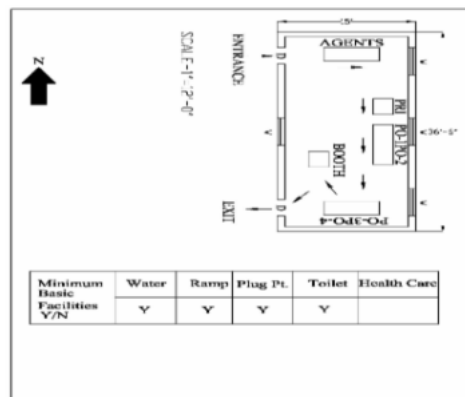

নির্বাচক নিবন্ধন আধিকারিকের স্বাক্ষর

Nazri Naksha

Google Map View

Polling Station Building Front View

Polling Station Front View

Cad View

Key MAP View

1 নাম : মুসারফ হোসেন পিতার নাম : কুতুব সেখ বাড়ির নং : n0042 বয়স : 27 লিঙ্গ : পুরুষ	ZMU1761527 ফটো উপলব্ধ	2 নাম : নাহিদা মৌসুম পিতার নাম : এনামুল হক বাড়ির নং : n0038 বয়স : 30 লিঙ্গ : মহিলা	ZMU1442144 ফটো উপলব্ধ	3 নাম : রুকসেনা খাতুন স্বামীর নাম : মাসিদুর রহমান বাড়ির নং : n0038 বয়স : 35 লিঙ্গ : মহিলা	ZMU1572486 ফটো উপলব্ধ
4 নাম : মাসিদুর রহমান পিতার নাম : এনামুল হক বাড়ির নং : n0038 বয়স : 37 লিঙ্গ : পুরুষ	CKS3495322 ফটো উপলব্ধ	5 নাম : মোঃ আনারুল হক পিতার নাম : মোঃ আরজেদ সেখ বাড়ির নং : n0038 বয়স : 43 লিঙ্গ : পুরুষ	ZMU1008135 ফটো উপলব্ধ	6 নাম : আমান ইসলাম পিতার নাম : মোহা আনারুল হক বাড়ির নং : এন0025 বয়স : 21 লিঙ্গ : পুরুষ	ZMU2682110 ফটো উপলব্ধ
7 নাম : ফরিদ পিতার নাম : নাজির বাড়ির নং : n0034 বয়স : 51 লিঙ্গ : পুরুষ	CKS3060308 ফটো উপলব্ধ	8 নাম : নুরজাহান বেওয়া স্বামীর নাম : নাজির বাড়ির নং : n0034 বয়স : 71 লিঙ্গ : মহিলা	ZMU2771186 ফটো উপলব্ধ	9 নাম : মাসেদা খাতুন স্বামীর নাম : মোঃ বেনারুল ইসলাম বাড়ির নং : n0027 বয়স : 38 লিঙ্গ : মহিলা	CKS3446531 ফটো উপলব্ধ
10 নাম : হক এজাজুল পিতার নাম : সারিতুল্লা বাড়ির নং : n0047 বয়স : 67 লিঙ্গ : পুরুষ	WB/07/049/504115 ফটো উপলব্ধ	11 নাম : মাসেমা বিবি স্বামীর নাম : ডাবু সেখা বাড়ির নং : n0046 বয়স : 42 লিঙ্গ : মহিলা	CKS2630440 ফটো উপলব্ধ	12 নাম : ডাবলু সেখ পিতার নাম : সাজ্জাত বাড়ির নং : n0046 বয়স : 50 লিঙ্গ : পুরুষ	CKS2630432 ফটো উপলব্ধ
13 নাম : আমেনা স্বামীর নাম : সাজ্জাত বাড়ির নং : n0046 বয়স : 66 লিঙ্গ : মহিলা	WB/07/049/504079 ফটো উপলব্ধ	14 নাম : আলাউদ্দিন বেহা পিতার নাম : এসাহাক বাড়ির নং : n0043 বয়স : 36 লিঙ্গ : পুরুষ	ZMU1317965 ফটো উপলব্ধ	15 নাম : সুরাজ সেখ পিতার নাম : কুতুব সেখ বাড়ির নং : n0042 বয়স : 31 লিঙ্গ : পুরুষ	ZMU1441906 ফটো উপলব্ধ
16 নাম : রোজিনা খাতুন স্বামীর নাম : কুতুব সেখ বাড়ির নং : n0042 বয়স : 34 লিঙ্গ : মহিলা	ZMU1442383 ফটো উপলব্ধ	17 নাম : রাশিদা স্বামীর নাম : কুতুব বাড়ির নং : n0042 বয়স : 61 লিঙ্গ : মহিলা	CKS0800946 ফটো উপলব্ধ	18 নাম : সেখ কুতুব পিতার নাম : এসাহাক বাড়ির নং : n0042 বয়স : 65 লিঙ্গ : পুরুষ	WB/07/049/504061 ফটো উপলব্ধ
19 নাম : জাহাঙ্গীর আলম পিতার নাম : আলমুর সেখ বাড়ির নং : n0031 বয়স : 34 লিঙ্গ : পুরুষ	ZMU1442060 ফটো উপলব্ধ	20 নাম : মোসাঃ শুরতুল্লা খাতুন পিতার নাম : আলমুর রহমান বাড়ির নং : n0031 বয়স : 34 লিঙ্গ : মহিলা	ZMU1008499 ফটো উপলব্ধ	21 নাম : আদরী স্বামীর নাম : আনসুর বাড়ির নং : n0031 বয়স : 71 লিঙ্গ : মহিলা	WB/07/049/504272 ফটো উপলব্ধ
22 নাম : কদম স্বামীর নাম : সাহেবজান বাড়ির নং : n0098 বয়স : 86 লিঙ্গ : মহিলা	WB/07/049/504168 ফটো উপলব্ধ	23 নাম : রানা সেখ পিতার নাম : মোসাম সেখ বাড়ির নং : n0098 বয়স : 37 লিঙ্গ : পুরুষ	ZMU1317866 ফটো উপলব্ধ	24 নাম : আজিজুর রহমান পিতার নাম : দুইয়্যু সেখ বাড়ির নং : n0094 বয়স : 31 লিঙ্গ : পুরুষ	ZMU1441914 ফটো উপলব্ধ
25 নাম : আরমানী খাতুন স্বামীর নাম : আফিাকার বাড়ির নং : n0094 বয়স : 34 লিঙ্গ : মহিলা	ZMU1139385 ফটো উপলব্ধ	26 নাম : ফাতেমা খাতুন পিতার নাম : নজরুল সেখ বাড়ির নং : n0093 বয়স : 31 লিঙ্গ : মহিলা	ZMU1442359 ফটো উপলব্ধ	27 নাম : নাদিরা খাতুন স্বামীর নাম : দুইয়্যু সুরাজ আফি বাড়ির নং : n0092 বয়স : 30 লিঙ্গ : মহিলা	ZMU1572791 ফটো উপলব্ধ
28 নাম : কাজল খাতুন স্বামীর নাম : সাদাম হোসেন বাড়ির নং : n0092 বয়স : 31 লিঙ্গ : মহিলা	ZMU1318336 ফটো উপলব্ধ	29 নাম : নাজেরা বিবি স্বামীর নাম : রাইসুদ্দিন হক বাড়ির নং : n0092 বয়স : 32 লিঙ্গ : মহিলা	ZMU1318328 ফটো উপলব্ধ	30 নাম : রাইসুদ্দিন হক পিতার নাম : মুহাম্মদ সেখ বাড়ির নং : n0092 বয়স : 33 লিঙ্গ : পুরুষ	ZMU1227602 ফটো উপলব্ধ