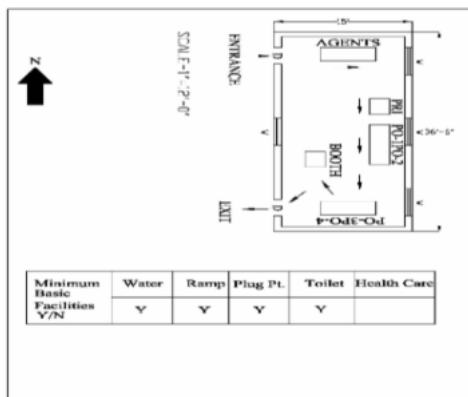

নির্বাচক নিবন্ধন আধিকারিকের স্বাক্ষর

Nazri Naksha

Google Map View

Polling Station Building Front View

Polling Station Front View

Cad View

Key MAP View

1 নাম : মুসারফ হোসেন পিতার নাম : কুতুব সেখ বাড়ির নং : n0042 বয়স : 27 লিঙ্গ : পুরুষ	ZMU1761527 ফটো উপলব্ধ	2 নাম : নাহিদা মৌসুম পিতার নাম : এনামুল হক বাড়ির নং : n0038 বয়স : 30 লিঙ্গ : মহিলা	ZMU1442144 ফটো উপলব্ধ	3 নাম : রুকসেনা খাতুন স্বামীর নাম : মাসিদুর রহমান বাড়ির নং : n0038 বয়স : 35 লিঙ্গ : মহিলা	ZMU1572486 ফটো উপলব্ধ
4 নাম : মাসিদুর রহমান পিতার নাম : এনামুল হক বাড়ির নং : n0038 বয়স : 37 লিঙ্গ : পুরুষ	CKS3495322 ফটো উপলব্ধ	5 নাম : মোঃ আনারুল হক পিতার নাম : মোঃ আরজেদ সেখ বাড়ির নং : n0038 বয়স : 43 লিঙ্গ : পুরুষ	ZMU1008135 ফটো উপলব্ধ	6 নাম : আমান ইসলাম পিতার নাম : মোহা আনারুল হক বাড়ির নং : এন0025 বয়স : 21 লিঙ্গ : পুরুষ	ZMU2682110 ফটো উপলব্ধ
7 নাম : ফরিদ পিতার নাম : নাজির বাড়ির নং : n0034 বয়স : 51 লিঙ্গ : পুরুষ	CKS3060308 ফটো উপলব্ধ	8 নাম : নুরজাহান বেওয়া স্বামীর নাম : নাজির বাড়ির নং : n0034 বয়স : 71 লিঙ্গ : মহিলা	ZMU2771186 ফটো উপলব্ধ	9 নাম : মাসেদা খাতুন স্বামীর নাম : মোঃ বেনারুল ইসলাম বাড়ির নং : n0027 বয়স : 38 লিঙ্গ : মহিলা	CKS3446531 ফটো উপলব্ধ
10 নাম : হক এজাজুল পিতার নাম : সারিতুল্লা বাড়ির নং : n0047 বয়স : 67 লিঙ্গ : পুরুষ	WB/07/049/504115 ফটো উপলব্ধ	11 নাম : মাসেমা বিবি স্বামীর নাম : ডাবু সেখা বাড়ির নং : n0046 বয়স : 42 লিঙ্গ : মহিলা	CKS2630440 ফটো উপলব্ধ	12 নাম : ডাবলু সেখ পিতার নাম : সাজ্জাত বাড়ির নং : n0046 বয়স : 50 লিঙ্গ : পুরুষ	CKS2630432 ফটো উপলব্ধ
13 নাম : আমেনা স্বামীর নাম : সাজ্জাত বাড়ির নং : n0046 বয়স : 66 লিঙ্গ : মহিলা	WB/07/049/504079 ফটো উপলব্ধ	14 নাম : আলাউদ্দিন বেহা পিতার নাম : এসাহাক বাড়ির নং : n0043 বয়স : 36 লিঙ্গ : পুরুষ	ZMU1317965 ফটো উপলব্ধ	15 নাম : সুরাজ সেখ পিতার নাম : কুতুব সেখ বাড়ির নং : n0042 বয়স : 31 লিঙ্গ : পুরুষ	ZMU1441906 ফটো উপলব্ধ
16 নাম : রোজিনা খাতুন স্বামীর নাম : কুতুব সেখ বাড়ির নং : n0042 বয়স : 34 লিঙ্গ : মহিলা	ZMU1442383 ফটো উপলব্ধ	17 নাম : রাশিদা স্বামীর নাম : কুতুব বাড়ির নং : n0042 বয়স : 61 লিঙ্গ : মহিলা	CKS0800946 ফটো উপলব্ধ	18 নাম : সেখ কুতুব পিতার নাম : এসাহাক বাড়ির নং : n0042 বয়স : 65 লিঙ্গ : পুরুষ	WB/07/049/504061 ফটো উপলব্ধ
19 নাম : জাহাঙ্গীর আলম পিতার নাম : আলমুর সেখ বাড়ির নং : n0031 বয়স : 34 লিঙ্গ : পুরুষ	ZMU1442060 ফটো উপলব্ধ	20 নাম : মোসাঃ শুরতুল্লা খাতুন পিতার নাম : আলমুর রহমান বাড়ির নং : n0031 বয়স : 34 লিঙ্গ : মহিলা	ZMU1008499 ফটো উপলব্ধ	21 নাম : আদরী স্বামীর নাম : আনসুর বাড়ির নং : n0031 বয়স : 71 লিঙ্গ : মহিলা	WB/07/049/504272 ফটো উপলব্ধ
22 নাম : কদম স্বামীর নাম : সাহেবজান বাড়ির নং : n0098 বয়স : 86 লিঙ্গ : মহিলা	WB/07/049/504168 ফটো উপলব্ধ	23 নাম : রানা সেখ পিতার নাম : মোসাম সেখ বাড়ির নং : n0098 বয়স : 37 লিঙ্গ : পুরুষ	ZMU1317866 ফটো উপলব্ধ	24 নাম : আজিজুর রহমান পিতার নাম : দুইয়্যু সেখ বাড়ির নং : n0094 বয়স : 31 লিঙ্গ : পুরুষ	ZMU1441914 ফটো উপলব্ধ
25 নাম : আরমানী খাতুন স্বামীর নাম : আফিাকার বাড়ির নং : n0094 বয়স : 34 লিঙ্গ : মহিলা	ZMU1139385 ফটো উপলব্ধ	26 নাম : ফাতেমা খাতুন পিতার নাম : নজরুল সেখ বাড়ির নং : n0093 বয়স : 31 লিঙ্গ : মহিলা	ZMU1442359 ফটো উপলব্ধ	27 নাম : নাদিরা খাতুন স্বামীর নাম : দুইয়্যু সুরাজ আফি বাড়ির নং : n0092 বয়স : 30 লিঙ্গ : মহিলা	ZMU1572791 ফটো উপলব্ধ
28 নাম : কাজল খাতুন স্বামীর নাম : সাদাম হোসেন বাড়ির নং : n0092 বয়স : 31 লিঙ্গ : মহিলা	ZMU1318336 ফটো উপলব্ধ	29 নাম : নাজেরা বিবি স্বামীর নাম : রাইসুদ্দিন হক বাড়ির নং : n0092 বয়স : 32 লিঙ্গ : মহিলা	ZMU1318328 ফটো উপলব্ধ	30 নাম : রাইসুদ্দিন হক পিতার নাম : মুহাম্মদ সেখ বাড়ির নং : n0092 বয়স : 33 লিঙ্গ : পুরুষ	ZMU1227602 ফটো উপলব্ধ