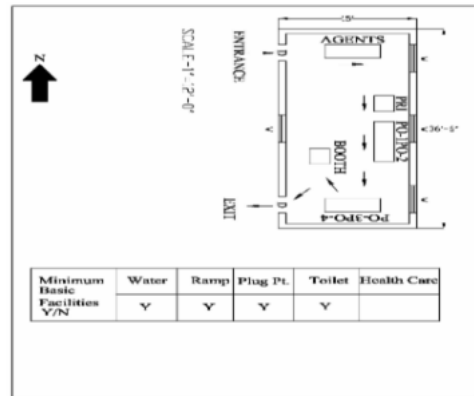

নির্বাচক নিবন্ধন আধিকারিকের স্বাক্ষর

Nazri Naksha

Google Map View

Polling Station Building Front View

Polling Station Front View

Cad View

Key MAP View

1 নাম : মনিরুল হক পিতার নাম: আফ্রাজুল সেখ বাড়ির নং : n0052 বয়স : 34 লিঙ্গ : পুরুষ	ZMU1139732 ফটো উপলব্ধ	2 নাম : মোসাঃ জেলেখা বিবি স্বামীর নাম: আনারুল হক বাড়ির নং : n0052 বয়স : 38 লিঙ্গ : মহিলা	ZMU1139864 ফটো উপলব্ধ	3 নাম : আনারুল হোসেন পিতার নাম: মামান বিশ্বাস বাড়ির নং : n0052 বয়স : 41 লিঙ্গ : পুরুষ	CKS3061280 ফটো উপলব্ধ
4 নাম : সেলিমা বিবি স্বামীর নাম: আমিরুল বাড়ির নং : n0052 বয়স : 42 লিঙ্গ : মহিলা	CKS3060753 ফটো উপলব্ধ	5 নাম : আমিরুল পিতার নাম: মামান বিশ্বাস বাড়ির নং : n0052 বয়স : 44 লিঙ্গ : পুরুষ	WB/07/049/507356 ফটো উপলব্ধ	6 নাম : বিশ্বাস মামান পিতার নাম: সেরাফত বাড়ির নং : n0052 বয়স : 66 লিঙ্গ : পুরুষ	CKS0803650 ফটো উপলব্ধ
7 নাম : তুলি বিবি স্বামীর নাম: ইব্রাহিম সেখ বাড়ির নং : n0051 বয়স : 32 লিঙ্গ : মহিলা	ZMU1228089 ফটো উপলব্ধ	8 নাম : ইব্রাহিম মিয়া পিতার নাম: একলেসুর রহমান বাড়ির নং : n0051 বয়স : 33 লিঙ্গ : পুরুষ	ZMU1227792 ফটো উপলব্ধ	9 নাম : একলেসুর পিতার নাম: আব্দুল গনি বাড়ির নং : n0051 বয়স : 53 লিঙ্গ : পুরুষ	CKS0803346 ফটো উপলব্ধ
10 নাম : নাসরিন তামান্না বেগম স্বামীর নাম: মোহাঃ নাজমুল হক বাড়ির নং : n0050 বয়স : 29 লিঙ্গ : মহিলা	ZMU1573369 ফটো উপলব্ধ	11 নাম : মোহাঃ নাজমুল হক পিতার নাম: মোহাঃ লুৎফল হক বাড়ির নং : n0050 বয়স : 40 লিঙ্গ : পুরুষ	CKS3203361 ফটো উপলব্ধ	12 নাম : সায়েবা খাতুন স্বামীর নাম: মহাঃ সায়েদ আলি বাড়ির নং : n0159 বয়স : 39 লিঙ্গ : মহিলা	CKS3192705 ফটো উপলব্ধ
13 নাম : আব্দুল রহিম পিতার নাম: আফ্রাজুল সেখ বাড়ির নং : n0056 বয়স : 31 লিঙ্গ : পুরুষ	ZMU1573179 ফটো উপলব্ধ	14 নাম : আরমানি খাতুন স্বামীর নাম: নৌসাদ আলি বাড়ির নং : n0056 বয়স : 32 লিঙ্গ : মহিলা	ZMU1318963 ফটো উপলব্ধ	15 নাম : মাজেদা স্বামীর নাম: আফ্রাজুল বাড়ির নং : n0056 বয়স : 48 লিঙ্গ : মহিলা	WB/07/049/507118 ফটো উপলব্ধ
16 নাম : সাবিনা বিবি স্বামীর নাম: মানিরুল সেখ বাড়ির নং : n0044 বয়স : 34 লিঙ্গ : মহিলা	ZMU1319078 ফটো উপলব্ধ	17 নাম : সখিনা স্বামীর নাম: ইলিয়াস বাড়ির নং : n0146 বয়স : 42 লিঙ্গ : মহিলা	CKS2633006 ফটো উপলব্ধ	18 নাম : মনোয়ারা বিবি স্বামীর নাম: একলেস বাড়ির নং : n0142 বয়স : 33 লিঙ্গ : মহিলা	ZMU1318880 ফটো উপলব্ধ
19 নাম : একলেস পিতার নাম: এস্তাজ আলি বাড়ির নং : n0142 বয়স : 42 লিঙ্গ : পুরুষ	CKS2633014 ফটো উপলব্ধ	20 নাম : হালেমা স্বামীর নাম: এস্তাজ আলি বাড়ির নং : n0141 বয়স : 83 লিঙ্গ : মহিলা	WB/07/049/510070 ফটো উপলব্ধ	21 নাম : নাসতারিা বিবি স্বামীর নাম: পিন্টু সেখ বাড়ির নং : 233 বয়স : 32 লিঙ্গ : মহিলা	ZMU1319094 ফটো উপলব্ধ
22 নাম : ফাতেমা বিবি স্বামীর নাম: মোতালেব হোসেন বাড়ির নং : n0129 বয়স : 65 লিঙ্গ : মহিলা	WB/07/049/507505 ফটো উপলব্ধ	23 নাম : তোবজুল হক পিতার নাম: সেকান্দার আলি বাড়ির নং : n0128 বয়স : 56 লিঙ্গ : পুরুষ	ZMU2023430 ফটো উপলব্ধ	24 নাম : মিজ্ঞা রহিম পিতার নাম: মোতুজা বাড়ির নং : n0088 বয়স : 55 লিঙ্গ : পুরুষ	ZMU2676948 ফটো উপলব্ধ
25 নাম : রুকেয়া স্বামীর নাম: গাজল বাড়ির নং : n0086 বয়স : 51 লিঙ্গ : মহিলা	WB/07/049/507336 ফটো উপলব্ধ	26 নাম : গাজল পিতার নাম: মাফজুল হক বাড়ির নং : n0086 বয়স : 54 লিঙ্গ : পুরুষ	CKS0805226 ফটো উপলব্ধ	27 নাম : হালেমা বিবি স্বামীর নাম: মাফজুল হক বাড়ির নং : n0086 বয়স : 71 লিঙ্গ : মহিলা	WB/07/049/507490 ফটো উপলব্ধ
28 নাম : মোঃ সায়েদ আলি পিতার নাম: মোফাজ্জল হোসেন বাড়ির নং : 121 বয়স : 38 লিঙ্গ : পুরুষ	ZMU0922963 ফটো উপলব্ধ	29 নাম : সামিমা খাতুন স্বামীর নাম: মহঃ জাহাঙ্গীর হোসেন বাড়ির নং : n0014 বয়স : 30 লিঙ্গ : মহিলা	ZMU1572973 ফটো উপলব্ধ	30 নাম : সাহিদুল ইসলাম পিতার নাম: মোফাজ্জল হোসেন বাড়ির নং : n0014 বয়স : 36 লিঙ্গ : পুরুষ	ZMU1227826 ফটো উপলব্ধ