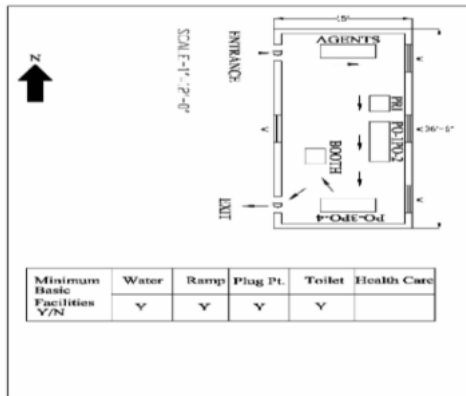

নির্বাচক নিবন্ধন আধিকারিকের স্বাক্ষর

Nazri Naksha

Google Map View

Polling Station Building Front View

Polling Station Front View

Cad View

Key MAP View

1 নাম : মনিরুল হক পিতার নাম: আফ্রাজুল সেখ বাড়ির নং : n0052 বয়স : 34 লিঙ্গ : পুরুষ	ZMU1139732 ফটো উপলব্ধ	2 নাম : মোসাঃ জেলেখা বিবি স্বামীর নাম: আনারুল হক বাড়ির নং : n0052 বয়স : 38 লিঙ্গ : মহিলা	ZMU1139864 ফটো উপলব্ধ	3 নাম : আনারুল হোসেন পিতার নাম: মামান বিশ্বাস বাড়ির নং : n0052 বয়স : 41 লিঙ্গ : পুরুষ	CKS3061280 ফটো উপলব্ধ
4 নাম : সেলিমা বিবি স্বামীর নাম: আমিরুল বাড়ির নং : n0052 বয়স : 42 লিঙ্গ : মহিলা	CKS3060753 ফটো উপলব্ধ	5 নাম : আমিরুল পিতার নাম: মামান বিশ্বাস বাড়ির নং : n0052 বয়স : 44 লিঙ্গ : পুরুষ	WB/07/049/507356 ফটো উপলব্ধ	6 নাম : বিশ্বাস মামান পিতার নাম: সেরাফত বাড়ির নং : n0052 বয়স : 66 লিঙ্গ : পুরুষ	CKS0803650 ফটো উপলব্ধ
7 নাম : তুলি বিবি স্বামীর নাম: ইব্রাহিম সেখ বাড়ির নং : n0051 বয়স : 32 লিঙ্গ : মহিলা	ZMU1228089 ফটো উপলব্ধ	8 নাম : ইব্রাহিম মিয়া পিতার নাম: একলেসুর রহমান বাড়ির নং : n0051 বয়স : 33 লিঙ্গ : পুরুষ	ZMU1227792 ফটো উপলব্ধ	9 নাম : একলেসুর পিতার নাম: আব্দুল গনি বাড়ির নং : n0051 বয়স : 53 লিঙ্গ : পুরুষ	CKS0803346 ফটো উপলব্ধ
10 নাম : নাসরিন তামান্না বেগম স্বামীর নাম: মোহাঃ নাজমুল হক বাড়ির নং : n0050 বয়স : 29 লিঙ্গ : মহিলা	ZMU1573369 ফটো উপলব্ধ	11 নাম : মোহাঃ নাজমুল হক পিতার নাম: মোহাঃ লুৎফল হক বাড়ির নং : n0050 বয়স : 40 লিঙ্গ : পুরুষ	CKS3203361 ফটো উপলব্ধ	12 নাম : সায়েবা খাতুন স্বামীর নাম: মহাঃ সায়েদ আলি বাড়ির নং : n0159 বয়স : 39 লিঙ্গ : মহিলা	CKS3192705 ফটো উপলব্ধ
13 নাম : আব্দুল রহিম পিতার নাম: আফ্রাজুল সেখ বাড়ির নং : n0056 বয়স : 31 লিঙ্গ : পুরুষ	ZMU1573179 ফটো উপলব্ধ	14 নাম : আরমানি খাতুন স্বামীর নাম: নৌসাদ আলি বাড়ির নং : n0056 বয়স : 32 লিঙ্গ : মহিলা	ZMU1318963 ফটো উপলব্ধ	15 নাম : মাজেদা স্বামীর নাম: আফ্রাজুল বাড়ির নং : n0056 বয়স : 48 লিঙ্গ : মহিলা	WB/07/049/507118 ফটো উপলব্ধ
16 নাম : সাবিনা বিবি স্বামীর নাম: মানিরুল সেখ বাড়ির নং : n0044 বয়স : 34 লিঙ্গ : মহিলা	ZMU1319078 ফটো উপলব্ধ	17 নাম : সখিনা স্বামীর নাম: ইলিয়াস বাড়ির নং : n0146 বয়স : 42 লিঙ্গ : মহিলা	CKS2633006 ফটো উপলব্ধ	18 নাম : মনোয়ারা বিবি স্বামীর নাম: একলেস বাড়ির নং : n0142 বয়স : 33 লিঙ্গ : মহিলা	ZMU1318880 ফটো উপলব্ধ
19 নাম : একলেস পিতার নাম: এস্তাজ আলি বাড়ির নং : n0142 বয়স : 42 লিঙ্গ : পুরুষ	CKS2633014 ফটো উপলব্ধ	20 নাম : হালেমা স্বামীর নাম: এস্তাজ আলি বাড়ির নং : n0141 বয়স : 83 লিঙ্গ : মহিলা	WB/07/049/510070 ফটো উপলব্ধ	21 নাম : নাসতারিা বিবি স্বামীর নাম: পিন্টু সেখ বাড়ির নং : 233 বয়স : 32 লিঙ্গ : মহিলা	ZMU1319094 ফটো উপলব্ধ
22 নাম : ফাতেমা বিবি স্বামীর নাম: মোতালেব হোসেন বাড়ির নং : n0129 বয়স : 65 লিঙ্গ : মহিলা	WB/07/049/507505 ফটো উপলব্ধ	23 নাম : তোবজুল হক পিতার নাম: সেকান্দার আলি বাড়ির নং : n0128 বয়স : 56 লিঙ্গ : পুরুষ	ZMU2023430 ফটো উপলব্ধ	24 নাম : মিজ্ঞা রহিম পিতার নাম: মোতুজা বাড়ির নং : n0088 বয়স : 55 লিঙ্গ : পুরুষ	ZMU2676948 ফটো উপলব্ধ
25 নাম : রুকেয়া স্বামীর নাম: গাজল বাড়ির নং : n0086 বয়স : 51 লিঙ্গ : মহিলা	WB/07/049/507336 ফটো উপলব্ধ	26 নাম : গাজল পিতার নাম: মাফজুল হক বাড়ির নং : n0086 বয়স : 54 লিঙ্গ : পুরুষ	CKS0805226 ফটো উপলব্ধ	27 নাম : হালেমা বিবি স্বামীর নাম: মাফজুল হক বাড়ির নং : n0086 বয়স : 71 লিঙ্গ : মহিলা	WB/07/049/507490 ফটো উপলব্ধ
28 নাম : মোঃ সায়েদ আলি পিতার নাম: মোফাজ্জল হোসেন বাড়ির নং : 121 বয়স : 38 লিঙ্গ : পুরুষ	ZMU0922963 ফটো উপলব্ধ	29 নাম : সামিমা খাতুন স্বামীর নাম: মহঃ জাহাঙ্গীর হোসেন বাড়ির নং : n0014 বয়স : 30 লিঙ্গ : মহিলা	ZMU1572973 ফটো উপলব্ধ	30 নাম : সাহিদুল ইসলাম পিতার নাম: মোফাজ্জল হোসেন বাড়ির নং : n0014 বয়স : 36 লিঙ্গ : পুরুষ	ZMU1227826 ফটো উপলব্ধ