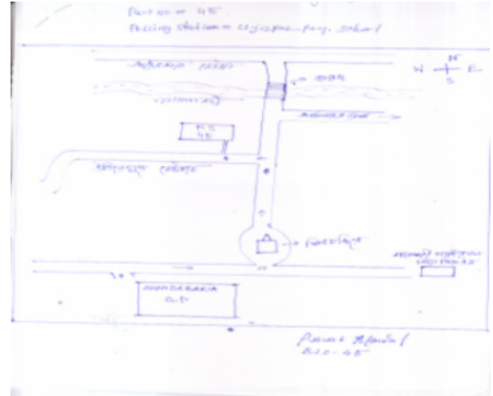

নির্বাচক নিবন্ধন আধিকারিকের স্বাক্ষর

Nazri Naksha

Google Map View

Polling Station Building Front View

Polling Station Front View

Cad View

Key MAP View

1 নাম : মল্লিকা মণ্ডল স্বামীর নাম: বাবলু মণ্ডল বাড়ির নং : n0096 বয়স : 42 লিঙ্গ : মহিলা	CKS2611176 ফটো উপলব্ধ	2 নাম : পান্ডব মন্ডল পিতার নাম: ধীরেন মন্ডল বাড়ির নং : n0096 বয়স : 42 লিঙ্গ : পুরুষ	CKS2612414 ফটো উপলব্ধ	3 নাম : পিংকি মন্ডল স্বামীর নাম: পান্ডব মন্ডল বাড়ির নং : n0096 বয়স : 36 লিঙ্গ : মহিলা	ZMU0923227 ফটো উপলব্ধ
4 নাম : বাবলু মণ্ডল পিতার নাম: ধীরেন মণ্ডল বাড়ির নং : n0096 বয়স : 48 লিঙ্গ : পুরুষ	CKS2004281 ফটো উপলব্ধ	5 নাম : মায়ারানী কর্মকার (মন্ডল) স্বামীর নাম: মিতুন মন্ডল বাড়ির নং : n0237 বয়স : 26 লিঙ্গ : মহিলা	ZMU1904127 ফটো উপলব্ধ	6 নাম : সন্তুষি চৌধুরী স্বামীর নাম: ভাস্কর চৌধুরী বাড়ির নং : nং0004 বয়স : 24 লিঙ্গ : মহিলা	ZMU2345353 ফটো উপলব্ধ
7 নাম : মানসী চৌধুরী স্বামীর নাম: নিপেন্দ্র মন্ডল বাড়ির নং : n0004 বয়স : 50 লিঙ্গ : মহিলা	CKS2063089 ফটো উপলব্ধ	8 নাম : প্রভাময়ী চৌধুরী স্বামীর নাম: নিবারন চৌধুরী বাড়ির নং : n0004 বয়স : 72 লিঙ্গ : মহিলা	WB/07/049/474108 ফটো উপলব্ধ	9 নাম : ভাস্কর চৌধুরী পিতার নাম: নিবারন চৌধুরী বাড়ির নং : n0004 বয়স : 40 লিঙ্গ : পুরুষ	CKS3047131 ফটো উপলব্ধ
10 নাম : নিবারন চৌধুরী পিতার নাম: শচীন চৌধুরী বাড়ির নং : n0004 বয়স : 69 লিঙ্গ : পুরুষ	WB/07/049/474239 ফটো উপলব্ধ	11 নাম : অর্চনা মণ্ডল স্বামীর নাম: অজিত মণ্ডল বাড়ির নং : n0089 বয়স : 47 লিঙ্গ : মহিলা	CKS2611101 ফটো উপলব্ধ	12 নাম : বিরেন সিংহ পিতার নাম: মোতু সিংহ বাড়ির নং : n0046 বয়স : 73 লিঙ্গ : পুরুষ	WB/07/049/474215 ফটো উপলব্ধ
13 নাম : সুজলা সিংহ স্বামীর নাম: বিরেন সিংহ বাড়ির নং : n0046 বয়স : 66 লিঙ্গ : মহিলা	WB/07/049/474156 ফটো উপলব্ধ	14 নাম : আসিষ সিংহ পিতার নাম: বিরেন সিংহ বাড়ির নং : n0046 বয়স : 30 লিঙ্গ : পুরুষ	ZMU1443357 ফটো উপলব্ধ	15 নাম : পুসপা সিংহ স্বামীর নাম: পাত্তু সিংহ বাড়ির নং : n0046 বয়স : 56 লিঙ্গ : মহিলা	WB/07/049/474136 ফটো উপলব্ধ
16 নাম : মানব সিংহ পিতার নাম: পাত্তু সিংহ বাড়ির নং : n0046 বয়স : 30 লিঙ্গ : পুরুষ	ZMU1443324 ফটো উপলব্ধ	17 নাম : পবন মন্ডল পিতার নাম: ফাগু মন্ডল বাড়ির নং : এন০১২৩ বয়স : 25 লিঙ্গ : পুরুষ	ZMU1959212 ফটো উপলব্ধ	18 নাম : দ্বীপজল মণ্ডল পিতার নাম: শান্তু মণ্ডল বাড়ির নং : ৭০১৩৬ বয়স : 26 লিঙ্গ : পুরুষ	ZMU1959998 ফটো উপলব্ধ
19 নাম : কাশী নাথ মন্ডল পিতার নাম: শিরীশ মন্ডল বাড়ির নং : n0014 বয়স : 53 লিঙ্গ : পুরুষ	WB/07/049/474024 ফটো উপলব্ধ	20 নাম : শিখা মণ্ডল স্বামীর নাম: ঋষি মণ্ডল বাড়ির নং : n0090 বয়স : 51 লিঙ্গ : মহিলা	CKS2611382 ফটো উপলব্ধ	21 নাম : কল্যাণী মণ্ডল স্বামীর নাম: গোবিন্দ মণ্ডল বাড়ির নং : n0091 বয়স : 46 লিঙ্গ : মহিলা	CKS2611150 ফটো উপলব্ধ
22 নাম : পারুল মণ্ডল স্বামীর নাম: কালু মণ্ডল বাড়ির নং : n0128 বয়স : 45 লিঙ্গ : মহিলা	ZMU2144483 ফটো উপলব্ধ	23 নাম : গিতা মন্ডল স্বামীর নাম: কাশীনাথ মন্ডল বাড়ির নং : n0014 বয়স : 37 লিঙ্গ : মহিলা	ZMU1010206 ফটো উপলব্ধ	24 নাম : নিপেন মন্ডল পিতার নাম: নরেশ মণ্ডল বাড়ির নং : n0035 বয়স : 48 লিঙ্গ : পুরুষ	CKS2063071 ফটো উপলব্ধ
25 নাম : সুজিতা মণ্ডল স্বামীর নাম: তপন মণ্ডল বাড়ির নং : n0135 বয়স : 51 লিঙ্গ : মহিলা	WB/07/049/474272 ফটো উপলব্ধ	26 নাম : শম্ভু মণ্ডল পিতার নাম: ফেলু মণ্ডল বাড়ির নং : n0136 বয়স : 69 লিঙ্গ : পুরুষ	WB/07/049/474277 ফটো উপলব্ধ	27 নাম : হেলন মণ্ডল স্বামীর নাম: শম্ভু মণ্ডল বাড়ির নং : n0136 বয়স : 61 লিঙ্গ : মহিলা	WB/07/049/474480 ফটো উপলব্ধ
28 নাম : পুষ্প মণ্ডল পিতার নাম: ফেলু মণ্ডল বাড়ির নং : n0136 বয়স : 55 লিঙ্গ : পুরুষ	WB/07/049/474437 ফটো উপলব্ধ	29 নাম : রহিতা মণ্ডল স্বামীর নাম: পুষ্প মণ্ডল বাড়ির নং : n0136 বয়স : 49 লিঙ্গ : মহিলা	WB/07/049/474473 ফটো উপলব্ধ	30 নাম : সাবিত্রী মণ্ডল স্বামীর নাম: মহেশ মণ্ডল বাড়ির নং : n0136 বয়স : 41 লিঙ্গ : মহিলা	CKS3047669 ফটো উপলব্ধ