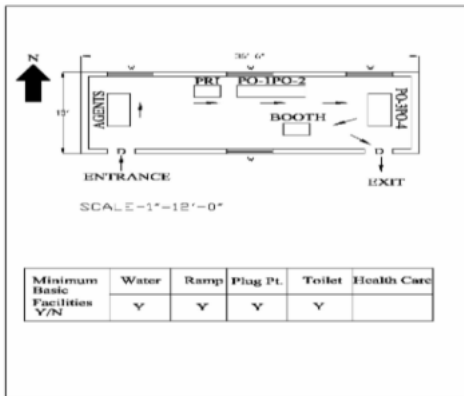

নির্বাচক নিবন্ধন আধিকারিকের স্বাক্ষর

Nazri Naksha

Google Map View

Polling Station Building Front View

Polling Station Front View

Cad View

Key MAP View

1 নাম : মল্লিকা মণ্ডল স্বামীর নাম: বাবলু মণ্ডল বাড়ির নং : n0096 বয়স : 42 লিঙ্গ : মহিলা	CKS2611176 ফটো উপলব্ধ	2 নাম : পান্ডব মন্ডল পিতার নাম: ধীরেন মন্ডল বাড়ির নং : n0096 বয়স : 42 লিঙ্গ : পুরুষ	CKS2612414 ফটো উপলব্ধ	3 নাম : পিংকি মন্ডল স্বামীর নাম: পান্ডব মন্ডল বাড়ির নং : n0096 বয়স : 36 লিঙ্গ : মহিলা	ZMU0923227 ফটো উপলব্ধ
4 নাম : বাবলু মণ্ডল পিতার নাম: ধীরেন মণ্ডল বাড়ির নং : n0096 বয়স : 48 লিঙ্গ : পুরুষ	CKS2004281 ফটো উপলব্ধ	5 নাম : মায়ারানী কর্মকার (মন্ডল) স্বামীর নাম: মিতুন মন্ডল বাড়ির নং : n0237 বয়স : 26 লিঙ্গ : মহিলা	ZMU1904127 ফটো উপলব্ধ	6 নাম : সন্তুষি চৌধুরী স্বামীর নাম: ভাস্কর চৌধুরী বাড়ির নং : nং0004 বয়স : 24 লিঙ্গ : মহিলা	ZMU2345353 ফটো উপলব্ধ
7 নাম : মানসী চৌধুরী স্বামীর নাম: নিপেন্দ্র মন্ডল বাড়ির নং : n0004 বয়স : 50 লিঙ্গ : মহিলা	CKS2063089 ফটো উপলব্ধ	8 নাম : প্রভাময়ী চৌধুরী স্বামীর নাম: নিবারন চৌধুরী বাড়ির নং : n0004 বয়স : 72 লিঙ্গ : মহিলা	WB/07/049/474108 ফটো উপলব্ধ	9 নাম : ভাস্কর চৌধুরী পিতার নাম: নিবারন চৌধুরী বাড়ির নং : n0004 বয়স : 40 লিঙ্গ : পুরুষ	CKS3047131 ফটো উপলব্ধ
10 নাম : নিবারন চৌধুরী পিতার নাম: শচীন চৌধুরী বাড়ির নং : n0004 বয়স : 69 লিঙ্গ : পুরুষ	WB/07/049/474239 ফটো উপলব্ধ	11 নাম : অর্চনা মণ্ডল স্বামীর নাম: অজিত মণ্ডল বাড়ির নং : n0089 বয়স : 47 লিঙ্গ : মহিলা	CKS2611101 ফটো উপলব্ধ	12 নাম : বিরেন সিংহ পিতার নাম: মোতু সিংহ বাড়ির নং : n0046 বয়স : 73 লিঙ্গ : পুরুষ	WB/07/049/474215 ফটো উপলব্ধ
13 নাম : সুজলা সিংহ স্বামীর নাম: বিরেন সিংহ বাড়ির নং : n0046 বয়স : 66 লিঙ্গ : মহিলা	WB/07/049/474156 ফটো উপলব্ধ	14 নাম : আসিষ সিংহ পিতার নাম: বিরেন সিংহ বাড়ির নং : n0046 বয়স : 30 লিঙ্গ : পুরুষ	ZMU1443357 ফটো উপলব্ধ	15 নাম : পুসপা সিংহ স্বামীর নাম: পাত্তু সিংহ বাড়ির নং : n0046 বয়স : 56 লিঙ্গ : মহিলা	WB/07/049/474136 ফটো উপলব্ধ
16 নাম : মানব সিংহ পিতার নাম: পাত্তু সিংহ বাড়ির নং : n0046 বয়স : 30 লিঙ্গ : পুরুষ	ZMU1443324 ফটো উপলব্ধ	17 নাম : পবন মন্ডল পিতার নাম: ফাগু মন্ডল বাড়ির নং : এন০১২৩ বয়স : 25 লিঙ্গ : পুরুষ	ZMU1959212 ফটো উপলব্ধ	18 নাম : দ্বীপজল মণ্ডল পিতার নাম: শান্তু মণ্ডল বাড়ির নং : ৭০১৩৬ বয়স : 26 লিঙ্গ : পুরুষ	ZMU1959998 ফটো উপলব্ধ
19 নাম : কাশী নাথ মন্ডল পিতার নাম: শিরীশ মন্ডল বাড়ির নং : n0014 বয়স : 53 লিঙ্গ : পুরুষ	WB/07/049/474024 ফটো উপলব্ধ	20 নাম : শিখা মণ্ডল স্বামীর নাম: ঋষি মণ্ডল বাড়ির নং : n0090 বয়স : 51 লিঙ্গ : মহিলা	CKS2611382 ফটো উপলব্ধ	21 নাম : কল্যাণী মণ্ডল স্বামীর নাম: গোবিন্দ মণ্ডল বাড়ির নং : n0091 বয়স : 46 লিঙ্গ : মহিলা	CKS2611150 ফটো উপলব্ধ
22 নাম : পারুল মণ্ডল স্বামীর নাম: কালু মণ্ডল বাড়ির নং : n0128 বয়স : 45 লিঙ্গ : মহিলা	ZMU2144483 ফটো উপলব্ধ	23 নাম : গিতা মন্ডল স্বামীর নাম: কাশীনাথ মন্ডল বাড়ির নং : n0014 বয়স : 37 লিঙ্গ : মহিলা	ZMU1010206 ফটো উপলব্ধ	24 নাম : নিপেন মন্ডল পিতার নাম: নরেশ মণ্ডল বাড়ির নং : n0035 বয়স : 48 লিঙ্গ : পুরুষ	CKS2063071 ফটো উপলব্ধ
25 নাম : সুজিতা মণ্ডল স্বামীর নাম: তপন মণ্ডল বাড়ির নং : n0135 বয়স : 51 লিঙ্গ : মহিলা	WB/07/049/474272 ফটো উপলব্ধ	26 নাম : শম্ভু মণ্ডল পিতার নাম: ফেলু মণ্ডল বাড়ির নং : n0136 বয়স : 69 লিঙ্গ : পুরুষ	WB/07/049/474277 ফটো উপলব্ধ	27 নাম : হেলন মণ্ডল স্বামীর নাম: শম্ভু মণ্ডল বাড়ির নং : n0136 বয়স : 61 লিঙ্গ : মহিলা	WB/07/049/474480 ফটো উপলব্ধ
28 নাম : পুষ্প মণ্ডল পিতার নাম: ফেলু মণ্ডল বাড়ির নং : n0136 বয়স : 55 লিঙ্গ : পুরুষ	WB/07/049/474437 ফটো উপলব্ধ	29 নাম : রহিতা মণ্ডল স্বামীর নাম: পুষ্প মণ্ডল বাড়ির নং : n0136 বয়স : 49 লিঙ্গ : মহিলা	WB/07/049/474473 ফটো উপলব্ধ	30 নাম : সাবিত্রী মণ্ডল স্বামীর নাম: মহেশ মণ্ডল বাড়ির নং : n0136 বয়স : 41 লিঙ্গ : মহিলা	CKS3047669 ফটো উপলব্ধ