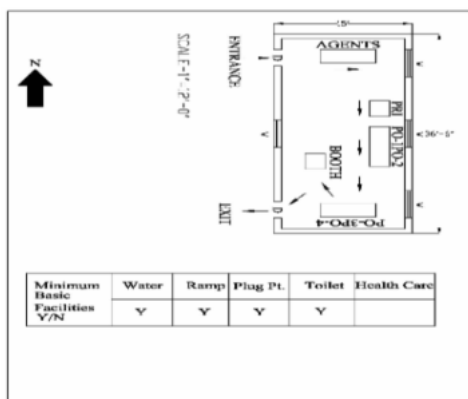

নির্বাচক নিবন্ধন আধিকারিকের স্বাক্ষর

Nazri Naksha

Google Map View

Polling Station Building Front View

Polling Station Front View

Cad View

Key MAP View

1 নাম : জীবন মণ্ডল মায়ের নাম : বিশাখা মণ্ডল বাড়ির নং : n0156 বয়স : 26 লিঙ্গ : পুরুষ	ZMU1899285 ফটো উপলব্ধ	2 নাম : বাপন পিতার নাম : ভকত বাড়ির নং : এন0183 বয়স : 25 লিঙ্গ : পুরুষ	ZMU2552479 ফটো উপলব্ধ	3 নাম : ইন্দু গোস্বামী স্বামীর নাম : ভুদেব গোস্বামী বাড়ির নং : n0001 বয়স : 68 লিঙ্গ : মহিলা	WB/07/049/468250 ফটো উপলব্ধ
4 নাম : বিশ্বজিৎ গোস্বামী মায়ের নাম : ইন্দু গোস্বামী বাড়ির নং : n0001 বয়স : 33 লিঙ্গ : পুরুষ	ZMU1229590 ফটো উপলব্ধ	5 নাম : দিলীপ গোস্বামী পিতার নাম : ভুদেব গোস্বামী বাড়ির নং : n0001 বয়স : 52 লিঙ্গ : পুরুষ	CKS2004901 ফটো উপলব্ধ	6 নাম : দীপক গোস্বামী পিতার নাম : ভুদেব গোস্বামী বাড়ির নং : n0001 বয়স : 48 লিঙ্গ : পুরুষ	CKS2005122 ফটো উপলব্ধ
7 নাম : মামনী গোস্বামী স্বামীর নাম : দীপক গোস্বামী বাড়ির নং : n0001 বয়স : 37 লিঙ্গ : মহিলা	ZMU1011725 ফটো উপলব্ধ	8 নাম : সুরেশ গোস্বামী পিতার নাম : রজনী গোস্বামী বাড়ির নং : n0033 বয়স : 71 লিঙ্গ : পুরুষ	CKS2062636 ফটো উপলব্ধ	9 নাম : উষা গোস্বামী স্বামীর নাম : বাবলু গোস্বামী বাড়ির নং : n0037 বয়স : 35 লিঙ্গ : মহিলা	ZMU1011626 ফটো উপলব্ধ
10 নাম : লতিকা গোস্বামী স্বামীর নাম : চন্দন গোস্বামী বাড়ির নং : n0037 বয়স : 42 লিঙ্গ : মহিলা	CKS2608784 ফটো উপলব্ধ	11 নাম : বাবলু গোস্বামী পিতার নাম : পঞ্চানন গোস্বামী বাড়ির নং : n0037 বয়স : 47 লিঙ্গ : পুরুষ	CKS3045044 ফটো উপলব্ধ	12 নাম : চন্দন গোস্বামী পিতার নাম : পঞ্চানন গোস্বামী বাড়ির নং : n0037 বয়স : 50 লিঙ্গ : পুরুষ	CKS3045036 ফটো উপলব্ধ
13 নাম : সদয় গোস্বামী পিতার নাম : পঞ্চানন গোস্বামী বাড়ির নং : n0037 বয়স : 32 লিঙ্গ : পুরুষ	ZMU1321207 ফটো উপলব্ধ	14 নাম : হৃদয় গোস্বামী পিতার নাম : পঞ্চানন গোস্বামী বাড়ির নং : n0037 বয়স : 33 লিঙ্গ : পুরুষ	ZMU1229608 ফটো উপলব্ধ	15 নাম : উদয় গোস্বামী পিতার নাম : পঞ্চানন গোস্বামী বাড়ির নং : n0037 বয়স : 36 লিঙ্গ : পুরুষ	ZMU1011717 ফটো উপলব্ধ
16 নাম : কল্পনা গোস্বামী স্বামীর নাম : পঞ্চানন গোস্বামী বাড়ির নং : n0037 বয়স : 75 লিঙ্গ : মহিলা	WB/07/049/468236 ফটো উপলব্ধ	17 নাম : জল্পনা গোস্বামী স্বামীর নাম : সুরেশ গোস্বামী বাড়ির নং : n0033 বয়স : 63 লিঙ্গ : মহিলা	WB/07/049/468237 ফটো উপলব্ধ	18 নাম : অনুপ গোস্বামী পিতার নাম : সুরেশ গোস্বামী বাড়ির নং : এন0033 বয়স : 23 লিঙ্গ : পুরুষ	ZMU2679595 ফটো উপলব্ধ
19 নাম : জ্যথিকা গোস্বামী স্বামীর নাম : দিলীপ গোস্বামী গোস্বামী বাড়ির নং : n0001 বয়স : 45 লিঙ্গ : মহিলা	CKS2064541 ফটো উপলব্ধ	20 নাম : পিংকি বর্মন স্বামীর নাম : নির্মল মন্ডল বাড়ির নং : N006 বয়স : 27 লিঙ্গ : মহিলা	ZMU2302511 ফটো উপলব্ধ	21 নাম : রিতা মন্ডল পিতার নাম : ধীরেন্দ্র নাথ মন্ডল বাড়ির নং : এন0022 বয়স : 25 লিঙ্গ : মহিলা	ZMU1998376 ফটো উপলব্ধ
22 নাম : কাকলি মন্ডল পিতার নাম : অতুল মন্ডল মন্ডল বাড়ির নং : n0034 বয়স : 28 লিঙ্গ : মহিলা	ZMU1669811 ফটো উপলব্ধ	23 নাম : নমিতা মন্ডল মন্ডল স্বামীর নাম : প্রফুল্ল কুমার মন্ডল মন্ডল বাড়ির নং : n0005 বয়স : 57 লিঙ্গ : মহিলা	CKS2064459 ফটো উপলব্ধ	24 নাম : অর্চনা মন্ডল স্বামীর নাম : রাম রঞ্জন মন্ডল বাড়ির নং : এন0011 বয়স : 30 লিঙ্গ : মহিলা	ZMU1998392 ফটো উপলব্ধ
25 নাম : প্রভাষ কুমার মন্ডল পিতার নাম : বীরবল মণ্ডল বাড়ির নং : n0002 বয়স : 44 লিঙ্গ : পুরুষ	CKS2063139 ফটো উপলব্ধ	26 নাম : ইন্দ্রজিৎ মন্ডল পিতার নাম : রাম মন্ডল বাড়ির নং : এন0027 বয়স : 25 লিঙ্গ : পুরুষ	ZMU1998491 ফটো উপলব্ধ	27 নাম : দ্রুপতী মন্ডল পিতার নাম : দীপেন মন্ডল বাড়ির নং : এন0045 বয়স : 25 লিঙ্গ : মহিলা	ZMU1998517 ফটো উপলব্ধ
28 নাম : লিপিকা মন্ডল পিতার নাম : অনিল মন্ডল বাড়ির নং : এন0042 বয়স : 27 লিঙ্গ : মহিলা	ZMU1998442 ফটো উপলব্ধ	29 নাম : মৌমিতা মন্ডল স্বামীর নাম : বঙ্কিম মন্ডল বাড়ির নং : N0060 বয়স : 26 লিঙ্গ : মহিলা	ZMU1958735 ফটো উপলব্ধ	30 নাম : পূর্ণিমা মন্ডল স্বামীর নাম : আলোক মন্ডল বাড়ির নং : এন0045 বয়স : 32 লিঙ্গ : মহিলা	ZMU1998426 ফটো উপলব্ধ