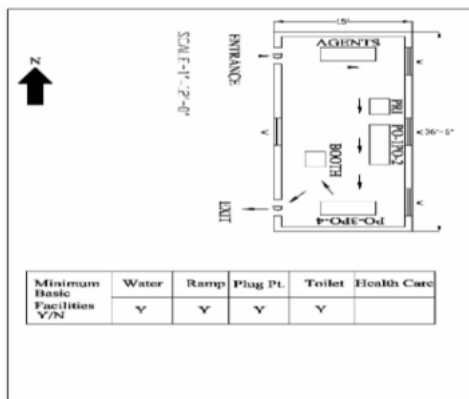

নির্বাচক নিবন্ধন আধিকারিকের স্বাক্ষর

Nazri Naksha

Google Map View

Polling Station Building Front View

Polling Station Front View

Cad View

Key MAP View

1 নাম : লক্ষী মন্ডল স্বামীর নাম: কার্তিক মন্ডল বাড়ির নং : n0073 বয়স : 37 লিঙ্গ : মহিলা	CKS3494283 ফটো উপলব্ধ	2 নাম : কার্তিক মন্ডল পিতার নাম: ধীরেন মন্ডল বাড়ির নং : n0073 বয়স : 40 লিঙ্গ : পুরুষ	CKS3202157 ফটো উপলব্ধ	3 নাম : শেফালী মন্ডল স্বামীর নাম: গনেশ মন্ডল বাড়ির নং : n0073 বয়স : 41 লিঙ্গ : মহিলা	CKS3046935 ফটো উপলব্ধ
4 নাম : গনেশ মন্ডল পিতার নাম: ধীরেন মন্ডল বাড়ির নং : n0073 বয়স : 51 লিঙ্গ : পুরুষ	CKS2063568 ফটো উপলব্ধ	5 নাম : অতুল মন্ডল পিতার নাম: ধীরেন মন্ডল বাড়ির নং : n0073 বয়স : 57 লিঙ্গ : পুরুষ	WB/07/049/471357 ফটো উপলব্ধ	6 নাম : সুলেখা মন্ডল স্বামীর নাম: সুধীর মন্ডল বাড়ির নং : n0073 বয়স : 56 লিঙ্গ : মহিলা	WB/07/049/471106 ফটো উপলব্ধ
7 নাম : সুধীর মন্ডল পিতার নাম: ধীরেন মন্ডল বাড়ির নং : n0073 বয়স : 58 লিঙ্গ : পুরুষ	CKS2004869 ফটো উপলব্ধ	8 নাম : প্রসন্ন সরকার পিতার নাম: বিনোদ সরকার বাড়ির নং : n0230 বয়স : 64 লিঙ্গ : পুরুষ	WB/07/049/474232 ফটো উপলব্ধ	9 নাম : প্রেমকুমার সরকার পিতার নাম: প্রসন্ন সরকার বাড়ির নং : n0230 বয়স : 41 লিঙ্গ : পুরুষ	CKS2609667 ফটো উপলব্ধ
10 নাম : নীলিমা মন্ডল স্বামীর নাম: প্রদীপ মন্ডল বাড়ির নং : n0092 বয়স : 31 লিঙ্গ : মহিলা	ZMU1444975 ফটো উপলব্ধ	11 নাম : দীপজল মন্ডল পিতার নাম: দীপক মন্ডল বাড়ির নং : 54 বয়স : 26 লিঙ্গ : পুরুষ	ZMU2069730 ফটো উপলব্ধ	12 নাম : বিক্রম সরকার পিতার নাম: প্রসন্ন সরকার বাড়ির নং : n0230 বয়স : 37 লিঙ্গ : পুরুষ	ZMU0203216 ফটো উপলব্ধ
13 নাম : আলোতি মন্ডল স্বামীর নাম: সীতেশ মন্ডল বাড়ির নং : n0092 বয়স : 66 লিঙ্গ : মহিলা	ZMU2437333 ফটো উপলব্ধ	14 নাম : অজয় মন্ডল পিতার নাম: অতুল মন্ডল বাড়ির নং : N0073 বয়স : 26 লিঙ্গ : পুরুষ	ZMU1899475 ফটো উপলব্ধ	15 নাম : স্মৃতি সরকার স্বামীর নাম: প্রেম কুমার সরকার বাড়ির নং : n0230 বয়স : 30 লিঙ্গ : মহিলা	ZMU1670488 ফটো উপলব্ধ
16 নাম : কাঞ্চন মন্ডল স্বামীর নাম: আশুতোষ মন্ডল বাড়ির নং : n0092 বয়স : 44 লিঙ্গ : মহিলা	CKS2610681 ফটো উপলব্ধ	17 নাম : কুশিত মন্ডল পিতার নাম: অতুল মন্ডল বাড়ির নং : N073 বয়স : 25 লিঙ্গ : পুরুষ	ZMU1982511 ফটো উপলব্ধ	18 নাম : দ্বীপজল মন্ডল পিতার নাম: সীতেশ মন্ডল বাড়ির নং : n0092 বয়স : 36 লিঙ্গ : পুরুষ	ZMU0923706 ফটো উপলব্ধ
19 নাম : রূপালী মন্ডল স্বামীর নাম: দীপজল মন্ডল বাড়ির নং : n0092 বয়স : 30 লিঙ্গ : মহিলা	ZMU1444868 ফটো উপলব্ধ	20 নাম : আশুতোষ মন্ডল পিতার নাম: সীতেশ মন্ডল বাড়ির নং : n0092 বয়স : 42 লিঙ্গ : পুরুষ	CKS2610806 ফটো উপলব্ধ	21 নাম : প্রদীপ মন্ডল পিতার নাম: সীতেশ মন্ডল বাড়ির নং : n0092 বয়স : 34 লিঙ্গ : পুরুষ	ZMU1012129 ফটো উপলব্ধ
22 নাম : কল্যাণী মন্ডল স্বামীর নাম: অজয় মন্ডল বাড়ির নং : এন0073 বয়স : 23 লিঙ্গ : মহিলা	ZMU2456234 ফটো উপলব্ধ	23 নাম : বিফল মন্ডল পিতার নাম: সুধীর মন্ডল বাড়ির নং : এন0073 বয়স : 22 লিঙ্গ : পুরুষ	ZMU2603256 ফটো উপলব্ধ	24 নাম : নমিতা মন্ডল স্বামীর নাম: ক্ষিতীশ মন্ডল বাড়ির নং : n0244 বয়স : 33 লিঙ্গ : মহিলা	ZMU1275742 ফটো উপলব্ধ
25 নাম : কনিকা চৌধুরী(মন্ডল) পিতার নাম: পরেশ মন্ডল বাড়ির নং : N0210 বয়স : 30 লিঙ্গ : মহিলা	ZMU1899384 ফটো উপলব্ধ	26 নাম : কম্পনা দত্ত স্বামীর নাম: বীরেন চন্দ্র দত্ত বাড়ির নং : n0255 বয়স : 47 লিঙ্গ : মহিলা	ZMU1738988 ফটো উপলব্ধ	27 নাম : অনামিকা প্রামাণিক স্বামীর নাম: অজিত প্রামাণিক বাড়ির নং : n0085 বয়স : 30 লিঙ্গ : মহিলা	ZMU1670223 ফটো উপলব্ধ
28 নাম : জনার্দন মন্ডল পিতার নাম: অনাদি মন্ডল বাড়ির নং : 193 বয়স : 36 লিঙ্গ : পুরুষ	ZMU1012509 ফটো উপলব্ধ	29 নাম : স্বপন প্রামাণিক পিতার নাম: ভবেশ প্রামাণিক বাড়ির নং : N0084 বয়স : 28 লিঙ্গ : পুরুষ	ZMU1982321 ফটো উপলব্ধ	30 নাম : রামু রজক পিতার নাম: নিবারন রজক বাড়ির নং : n0084 বয়স : 38 লিঙ্গ : পুরুষ	ZMU1321587 ফটো উপলব্ধ