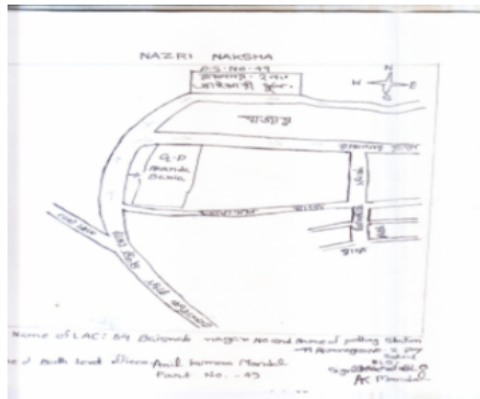

নির্বাচক নিবন্ধন আধিকারিকের স্বাক্ষর

Nazri Naksha

Google Map View

Polling Station Building Front View

Polling Station Front View

Cad View

Key MAP View

1 নাম : লক্ষী মন্ডল স্বামীর নাম: কার্তিক মন্ডল বাড়ির নং : n0073 বয়স : 37 লিঙ্গ : মহিলা	CKS3494283 ফটো উপলব্ধ	2 নাম : কার্তিক মন্ডল পিতার নাম: ধীরেন মন্ডল বাড়ির নং : n0073 বয়স : 40 লিঙ্গ : পুরুষ	CKS3202157 ফটো উপলব্ধ	3 নাম : শেফালী মন্ডল স্বামীর নাম: গনেশ মন্ডল বাড়ির নং : n0073 বয়স : 41 লিঙ্গ : মহিলা	CKS3046935 ফটো উপলব্ধ
4 নাম : গনেশ মন্ডল পিতার নাম: ধীরেন মন্ডল বাড়ির নং : n0073 বয়স : 51 লিঙ্গ : পুরুষ	CKS2063568 ফটো উপলব্ধ	5 নাম : অতুল মন্ডল পিতার নাম: ধীরেন মন্ডল বাড়ির নং : n0073 বয়স : 57 লিঙ্গ : পুরুষ	WB/07/049/471357 ফটো উপলব্ধ	6 নাম : সুলেখা মন্ডল স্বামীর নাম: সুধীর মন্ডল বাড়ির নং : n0073 বয়স : 56 লিঙ্গ : মহিলা	WB/07/049/471106 ফটো উপলব্ধ
7 নাম : সুধীর মন্ডল পিতার নাম: ধীরেন মন্ডল বাড়ির নং : n0073 বয়স : 58 লিঙ্গ : পুরুষ	CKS2004869 ফটো উপলব্ধ	8 নাম : প্রসন্ন সরকার পিতার নাম: বিনোদ সরকার বাড়ির নং : n0230 বয়স : 64 লিঙ্গ : পুরুষ	WB/07/049/474232 ফটো উপলব্ধ	9 নাম : প্রেমকুমার সরকার পিতার নাম: প্রসন্ন সরকার বাড়ির নং : n0230 বয়স : 41 লিঙ্গ : পুরুষ	CKS2609667 ফটো উপলব্ধ
10 নাম : নীলিমা মন্ডল স্বামীর নাম: প্রদীপ মন্ডল বাড়ির নং : n0092 বয়স : 31 লিঙ্গ : মহিলা	ZMU1444975 ফটো উপলব্ধ	11 নাম : দীপজল মন্ডল পিতার নাম: দীপক মন্ডল বাড়ির নং : 54 বয়স : 26 লিঙ্গ : পুরুষ	ZMU2069730 ফটো উপলব্ধ	12 নাম : বিক্রম সরকার পিতার নাম: প্রসন্ন সরকার বাড়ির নং : n0230 বয়স : 37 লিঙ্গ : পুরুষ	ZMU0203216 ফটো উপলব্ধ
13 নাম : আলোতি মন্ডল স্বামীর নাম: সীতেশ মন্ডল বাড়ির নং : n0092 বয়স : 66 লিঙ্গ : মহিলা	ZMU2437333 ফটো উপলব্ধ	14 নাম : অজয় মন্ডল পিতার নাম: অতুল মন্ডল বাড়ির নং : N0073 বয়স : 26 লিঙ্গ : পুরুষ	ZMU1899475 ফটো উপলব্ধ	15 নাম : স্মৃতি সরকার স্বামীর নাম: প্রেম কুমার সরকার বাড়ির নং : n0230 বয়স : 30 লিঙ্গ : মহিলা	ZMU1670488 ফটো উপলব্ধ
16 নাম : কাঞ্চন মন্ডল স্বামীর নাম: আশুতোষ মন্ডল বাড়ির নং : n0092 বয়স : 44 লিঙ্গ : মহিলা	CKS2610681 ফটো উপলব্ধ	17 নাম : কুশিত মন্ডল পিতার নাম: অতুল মন্ডল বাড়ির নং : N073 বয়স : 25 লিঙ্গ : পুরুষ	ZMU1982511 ফটো উপলব্ধ	18 নাম : দ্বীপজল মন্ডল পিতার নাম: সীতেশ মন্ডল বাড়ির নং : n0092 বয়স : 36 লিঙ্গ : পুরুষ	ZMU0923706 ফটো উপলব্ধ
19 নাম : রূপালী মন্ডল স্বামীর নাম: দীপজল মন্ডল বাড়ির নং : n0092 বয়স : 30 লিঙ্গ : মহিলা	ZMU1444868 ফটো উপলব্ধ	20 নাম : আশুতোষ মন্ডল পিতার নাম: সীতেশ মন্ডল বাড়ির নং : n0092 বয়স : 42 লিঙ্গ : পুরুষ	CKS2610806 ফটো উপলব্ধ	21 নাম : প্রদীপ মন্ডল পিতার নাম: সীতেশ মন্ডল বাড়ির নং : n0092 বয়স : 34 লিঙ্গ : পুরুষ	ZMU1012129 ফটো উপলব্ধ
22 নাম : কল্যাণী মন্ডল স্বামীর নাম: অজয় মন্ডল বাড়ির নং : এন0073 বয়স : 23 লিঙ্গ : মহিলা	ZMU2456234 ফটো উপলব্ধ	23 নাম : বিফল মন্ডল পিতার নাম: সুধীর মন্ডল বাড়ির নং : এন0073 বয়স : 22 লিঙ্গ : পুরুষ	ZMU2603256 ফটো উপলব্ধ	24 নাম : নমিতা মন্ডল স্বামীর নাম: ক্ষিতীশ মন্ডল বাড়ির নং : n0244 বয়স : 33 লিঙ্গ : মহিলা	ZMU1275742 ফটো উপলব্ধ
25 নাম : কনিকা চৌধুরী(মন্ডল) পিতার নাম: পরেশ মন্ডল বাড়ির নং : N0210 বয়স : 30 লিঙ্গ : মহিলা	ZMU1899384 ফটো উপলব্ধ	26 নাম : কম্পনা দত্ত স্বামীর নাম: বীরেন চন্দ্র দত্ত বাড়ির নং : n0255 বয়স : 47 লিঙ্গ : মহিলা	ZMU1738988 ফটো উপলব্ধ	27 নাম : অনামিকা প্রামাণিক স্বামীর নাম: অজিত প্রামাণিক বাড়ির নং : n0085 বয়স : 30 লিঙ্গ : মহিলা	ZMU1670223 ফটো উপলব্ধ
28 নাম : জনার্দন মন্ডল পিতার নাম: অনাদি মন্ডল বাড়ির নং : 193 বয়স : 36 লিঙ্গ : পুরুষ	ZMU1012509 ফটো উপলব্ধ	29 নাম : স্বপন প্রামাণিক পিতার নাম: ভবেশ প্রামাণিক বাড়ির নং : N0084 বয়স : 28 লিঙ্গ : পুরুষ	ZMU1982321 ফটো উপলব্ধ	30 নাম : রামু রজক পিতার নাম: নিবারন রজক বাড়ির নং : n0084 বয়স : 38 লিঙ্গ : পুরুষ	ZMU1321587 ফটো উপলব্ধ