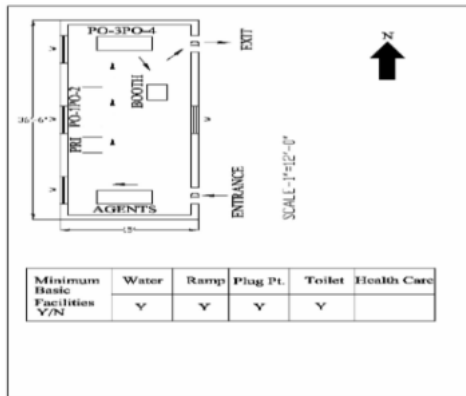

নির্বাচক নিবন্ধন আধিকারিকের স্বাক্ষর

Nazri Naksha

Google Map View

Polling Station Building Front View

Polling Station Front View

Cad View

Key MAP View

1 নাম : কল্পনা মণ্ডল স্বামীর নাম: জীতেন মণ্ডল বাড়ির নং : n0030 বয়স : 50 লিঙ্গ : মহিলা	CKS3347671 ফটো উপলব্ধ	2 নাম : খুশি মন্ডল মায়ের নাম: জিতেন মন্ডল বাড়ির নং : না বয়স : 23 লিঙ্গ : মহিলা	ZMU2692366 ফটো উপলব্ধ	3 নাম : প্রমোদ মণ্ডল পিতার নাম: ফনী মণ্ডল বাড়ির নং : n0029 বয়স : 43 লিঙ্গ : পুরুষ	CKS2064517 ফটো উপলব্ধ
4 নাম : পার্বতী মণ্ডল স্বামীর নাম: শান্তি মণ্ডল বাড়ির নং : n0029 বয়স : 63 লিঙ্গ : মহিলা	WB/07/049/462078 ফটো উপলব্ধ	5 নাম : শান্তি মণ্ডল পিতার নাম: নানকু মণ্ডল বাড়ির নং : n0029 বয়স : 64 লিঙ্গ : পুরুষ	CKS2064673 ফটো উপলব্ধ	6 নাম : উজ্জল মণ্ডল পিতার নাম: রঘুনাথ মণ্ডল বাড়ির নং : n0027 বয়স : 41 লিঙ্গ : পুরুষ	CKS2770949 ফটো উপলব্ধ
7 নাম : সুজ্জল মন্ডল পিতার নাম: রঘুনাথ মন্ডল বাড়ির নং : n0027 বয়স : 36 লিঙ্গ : পুরুষ	ZMU1012814 ফটো উপলব্ধ	8 নাম : সান্তনা মন্ডল স্বামীর নাম: উজ্জল মন্ডল বাড়ির নং : n0027 বয়স : 35 লিঙ্গ : মহিলা	ZMU1012616 ফটো উপলব্ধ	9 নাম : টুঙ্গা মন্ডল স্বামীর নাম: সুজ্জল মন্ডল বাড়ির নং : n0027 বয়স : 33 লিঙ্গ : মহিলা	ZMU1230127 ফটো উপলব্ধ
10 নাম : অমল্যা মণ্ডল পিতার নাম: নানকু মণ্ডল বাড়ির নং : n0028 বয়স : 69 লিঙ্গ : পুরুষ	CKS3347689 ফটো উপলব্ধ	11 নাম : শ্বেতকা মন্ডল স্বামীর নাম: অমল্যা মণ্ডল বাড়ির নং : n0028 বয়স : 66 লিঙ্গ : মহিলা	ZMU2677490 ফটো উপলব্ধ	12 নাম : বিবেক মন্ডল পিতার নাম: অমল্যা মন্ডল বাড়ির নং : n0028 বয়স : 30 লিঙ্গ : পুরুষ	ZMU1445444 ফটো উপলব্ধ
13 নাম : উৎপল মন্ডল পিতার নাম: ভবেশ মন্ডল বাড়ির নং : নং028 বয়স : 27 লিঙ্গ : পুরুষ	ZMU2168219 ফটো উপলব্ধ	14 নাম : অরুণ মন্ডল পিতার নাম: শান্তি মন্ডল বাড়ির নং : এন0029 বয়স : 27 লিঙ্গ : পুরুষ	ZMU1994482 ফটো উপলব্ধ	15 নাম : রূপালী মন্ডল স্বামীর নাম: অরুণ মন্ডল বাড়ির নং : রামনগর বয়স : 23 লিঙ্গ : মহিলা	ZMU2692093 ফটো উপলব্ধ
16 নাম : মুন্নি কুমারী মায়ের নাম: রঞ্জিতা দেবী বাড়ির নং : এন0318 বয়স : 25 লিঙ্গ : মহিলা	MWB7104565 ফটো উপলব্ধ	17 নাম : অপর্ণা গুপ্ত স্বামীর নাম: রঞ্জিত সাহা বাড়ির নং : নং 0190 বয়স : 25 লিঙ্গ : মহিলা	ZMU2355626 ফটো উপলব্ধ	18 নাম : বিশ্বজিৎ ঘোষ পিতার নাম: রামেন ঘোষ বাড়ির নং : এন0198 বয়স : 24 লিঙ্গ : পুরুষ	ZMU2516607 ফটো উপলব্ধ
19 নাম : ইন্দ্রজিৎ ঘোষ পিতার নাম: রমেন ঘোষ বাড়ির নং : এন0198 বয়স : 22 লিঙ্গ : পুরুষ	ZMU2516557 ফটো উপলব্ধ	20 নাম : রিংকু ঘোষ স্বামীর নাম: উজ্জল ঘোষ বাড়ির নং : এন0197 বয়স : 25 লিঙ্গ : মহিলা	ZMU2604049 ফটো উপলব্ধ	21 নাম : বাপন ঘোষ পিতার নাম: গজেন ঘোষ বাড়ির নং : N0202 বয়স : 26 লিঙ্গ : পুরুষ	ZMU1899988 ফটো উপলব্ধ
22 নাম : পাম্পি প্রমাণিক স্বামীর নাম: নয়ন প্রমাণিক বাড়ির নং : নং 0137 বয়স : 26 লিঙ্গ : মহিলা	ZMU2404036 ফটো উপলব্ধ	23 নাম : বিষ্ণু পাণ্ডে পিতার নাম: আশানন্দ পাণ্ডে বাড়ির নং : N0182 বয়স : 27 লিঙ্গ : পুরুষ	ZMU1899863 ফটো উপলব্ধ	24 নাম : টুপাই পাণ্ডে পিতার নাম: সদানন্দ পাণ্ডে বাড়ির নং : এন0182 বয়স : 23 লিঙ্গ : পুরুষ	ZMU2516284 ফটো উপলব্ধ
25 নাম : টমি বারিক পিতার নাম: দীপক বারিক বাড়ির নং : নং 0130 বয়স : 23 লিঙ্গ : পুরুষ	ZMU2403210 ফটো উপলব্ধ	26 নাম : জনি বারিক পিতার নাম: জীবন বারিক বাড়ির নং : নং 0130 বয়স : 23 লিঙ্গ : পুরুষ	ZMU2403467 ফটো উপলব্ধ	27 নাম : রূপচাঁদ বারিক পিতার নাম: গণেশ বারিক বাড়ির নং : এন0136 বয়স : 28 লিঙ্গ : পুরুষ	ZMU1967140 ফটো উপলব্ধ
28 নাম : দেবজিত মন্ডল পিতার নাম: হরেন মন্ডল বাড়ির নং : এন0154 বয়স : 23 লিঙ্গ : পুরুষ	ZMU2608610 ফটো উপলব্ধ	29 নাম : মাধবী মন্ডল স্বামীর নাম: বিষ্ণু মন্ডল বাড়ির নং : এন0041 বয়স : 24 লিঙ্গ : মহিলা	ZMU2608776 ফটো উপলব্ধ	30 নাম : কিংকর মন্ডল পিতার নাম: কার্তিক মন্ডল বাড়ির নং : এন0120 বয়স : 21 লিঙ্গ : পুরুষ	ZMU2583144 ফটো উপলব্ধ