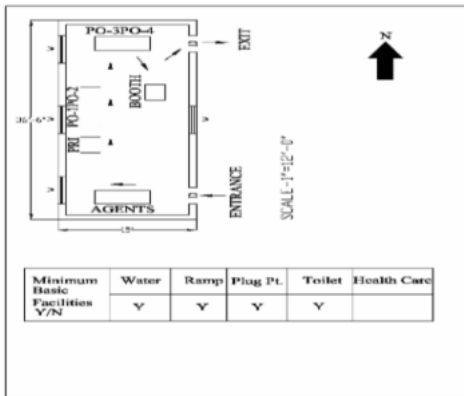

নির্বাচক নিবন্ধন আধিকারিকের স্বাক্ষর

Nazri Naksha

Google Map View

Polling Station Building Front View

Polling Station Front View

Cad View

Key MAP View

1 নাম : মোহাঃ মোস্তাফিজ পিতার নাম : কালিমুদ্দিন বাড়ির নং : n0008 বয়স : 36 লিঙ্গ : পুরুষ	ZMU0009415 ফটো উপলব্ধ	2 নাম : আমির পিতার নাম : কালিমুদ্দিন বাড়ির নং : n0008 বয়স : 53 লিঙ্গ : পুরুষ	WB/07/049/009442 ফটো উপলব্ধ	3 নাম : বইফুল স্বামীর নাম : কালিমুদ্দিন বাড়ির নং : n0008 বয়স : 84 লিঙ্গ : মহিলা	WB/07/049/009078 ফটো উপলব্ধ
4 নাম : মোস্তাফা সেখ পিতার নাম : তোবজুল সেখ বাড়ির নং : n0039 বয়স : 42 লিঙ্গ : পুরুষ	CKS2309250 ফটো উপলব্ধ	5 নাম : নূরজাহান বিবি স্বামীর নাম : তোবজুল সেখ বাড়ির নং : n0039 বয়স : 57 লিঙ্গ : মহিলা	WB/07/049/009213 ফটো উপলব্ধ	6 নাম : মিনু পিতার নাম : ইমদাদ বাড়ির নং : n0031 বয়স : 34 লিঙ্গ : পুরুষ	ZMU0982389 ফটো উপলব্ধ
7 নাম : রেহেনারা বিবি স্বামীর নাম : এনামুল সেখ বাড়ির নং : n0031 বয়স : 35 লিঙ্গ : মহিলা	ZMU1126739 ফটো উপলব্ধ	8 নাম : রেজিনা বিবি স্বামীর নাম : মিনু সেখ বাড়ির নং : n0031 বয়স : 35 লিঙ্গ : মহিলা	ZMU1126713 ফটো উপলব্ধ	9 নাম : এনামুল পিতার নাম : ইমদাদ বাড়ির নং : n0031 বয়স : 37 লিঙ্গ : পুরুষ	ZMU0982249 ফটো উপলব্ধ
10 নাম : সেতারা বিবি স্বামীর নাম : হাসেন সেখ বাড়ির নং : n0031 বয়স : 53 লিঙ্গ : মহিলা	WB/07/049/009307 ফটো উপলব্ধ	11 নাম : রহিমা বিবি স্বামীর নাম : আব্দুস সামা বাড়ির নং : n0023 বয়স : 32 লিঙ্গ : মহিলা	ZMU1556737 ফটো উপলব্ধ	12 নাম : রেখা স্বামীর নাম : নূরমহম্মদ বাড়ির নং : n0019 বয়স : 53 লিঙ্গ : মহিলা	CKS2309052 ফটো উপলব্ধ
13 নাম : ফাতেমা স্বামীর নাম : সালাম বাড়ির নং : n0019 বয়স : 51 লিঙ্গ : মহিলা	CKS2309045 ফটো উপলব্ধ	14 নাম : উজির সেখ পিতার নাম : জাহির সেখ বাড়ির নং : n0013 বয়স : 35 লিঙ্গ : পুরুষ	ZMU1126796 ফটো উপলব্ধ	15 নাম : হাজেদা স্বামীর নাম : বেনু বাড়ির নং : n0034 বয়স : 86 লিঙ্গ : মহিলা	WB/07/049/009391 ফটো উপলব্ধ
16 নাম : সানতারা স্বামীর নাম : করিম বাড়ির নং : n0002 বয়স : 57 লিঙ্গ : মহিলা	WB/07/049/009109 ফটো উপলব্ধ	17 নাম : তানজিলা খাতুন স্বামীর নাম : মোঃ আলাম সেখ বাড়ির নং : n0042 বয়স : 30 লিঙ্গ : মহিলা	ZMU1420934 ফটো উপলব্ধ	18 নাম : মাহেদা খাতুন স্বামীর নাম : রসুল বাড়ির নং : n0040 বয়স : 61 লিঙ্গ : মহিলা	WB/07/049/009355 ফটো উপলব্ধ
19 নাম : মিসটার সেখ পিতার নাম : মাহিমুদ্দিন বাড়ির নং : ফু বয়স : 36 লিঙ্গ : পুরুষ	ZMU1185750 ফটো উপলব্ধ	20 নাম : সাদ্দাম হোসেন পিতার নাম : জাহির হোসেন বাড়ির নং : n0042 বয়স : 32 লিঙ্গ : পুরুষ	ZMU1216175 ফটো উপলব্ধ	21 নাম : সাফুরা বিবি স্বামীর নাম : হবিবুর রহমান বাড়ির নং : n0009 বয়স : 56 লিঙ্গ : মহিলা	ZMU2027027 ফটো উপলব্ধ
22 নাম : মাসুদ সেখ পিতার নাম : মাহিমুদ্দিন সেখ বাড়ির নং : n0023 বয়স : 29 লিঙ্গ : পুরুষ	ZMU1126820 ফটো উপলব্ধ	23 নাম : মিশকাত আলি পিতার নাম : কালিমুদ্দিন বাড়ির নং : n0008 বয়স : 42 লিঙ্গ : পুরুষ	CKS2308708 ফটো উপলব্ধ	24 নাম : আব্দুল রকি পিতার নাম : সোফিকুল ইসলাম বাড়ির নং : n0009 বয়স : 27 লিঙ্গ : পুরুষ	ZMU1874379 ফটো উপলব্ধ
25 নাম : মাসতারা খাতুন স্বামীর নাম : মোঃ বাসির সেখ বাড়ির নং : n0034 বয়স : 30 লিঙ্গ : মহিলা	ZMU1736586 ফটো উপলব্ধ	26 নাম : রুবিনা খাতুন (বিবি) স্বামীর নাম : উজির সেখ বাড়ির নং : n0013 বয়স : 30 লিঙ্গ : মহিলা	ZMU1736578 ফটো উপলব্ধ	27 নাম : রামিউল সেখ পিতার নাম : রহমান সেখ বাড়ির নং : n0034 বয়স : 27 লিঙ্গ : পুরুষ	ZMU1736594 ফটো উপলব্ধ
28 নাম : আলকাস সেখ পিতার নাম : রহমান সেখ বাড়ির নং : n0034 বয়স : 25 লিঙ্গ : পুরুষ	ZMU1736602 ফটো উপলব্ধ	29 নাম : নাজির সেখ পিতার নাম : জাহির সেখ বাড়ির নং : n0013 বয়স : 28 লিঙ্গ : পুরুষ	ZMU1736610 ফটো উপলব্ধ	30 নাম : দবিরুল সেখ পিতার নাম : জালালউদ্দীন বাড়ির নং : n0009 বয়স : 54 লিঙ্গ : পুরুষ	WB/07/049/009531 ফটো উপলব্ধ