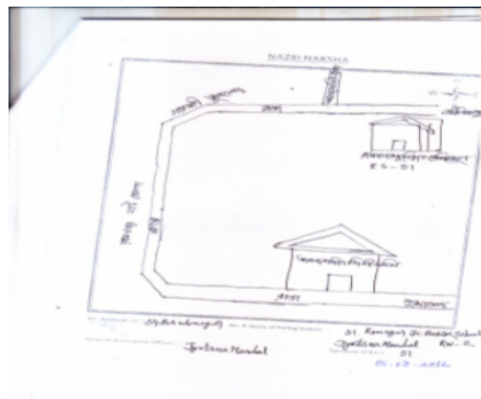

Key MAP View