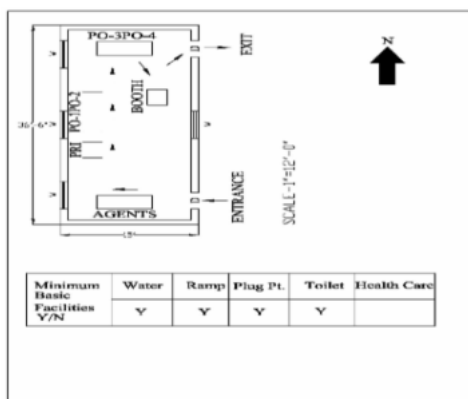

নির্বাচক নিবন্ধন আধিকারিকের স্বাক্ষর

Nazri Naksha

Google Map View

Polling Station Building Front View

Polling Station Front View

Cad View

Key MAP View

1 নাম : রেনুকা মণ্ডল স্বামীর নাম: সুভাষ মণ্ডল বাড়ির নং : n0023 বয়স : 47 লিঙ্গ : মহিলা	CKS3043403 ফটো উপলব্ধ	2 নাম : রুমা খাতুন পিতার নাম: রুমজান শেখা বাড়ির নং : এন00114 বয়স : 22 লিঙ্গ : মহিলা	ZMU2511897 ফটো উপলব্ধ	3 নাম : পিনু মন্ডল স্বামীর নাম: সুভাস মন্ডল বাড়ির নং : এন0023 বয়স : 22 লিঙ্গ : মহিলা	ZMU2583763 ফটো উপলব্ধ
4 নাম : রাহুল মন্ডল পিতার নাম: হেমেন মন্ডল বাড়ির নং : নং027 বয়স : 24 লিঙ্গ : পুরুষ	ZMU2398592 ফটো উপলব্ধ	5 নাম : মৌসুমী মন্ডল স্বামীর নাম: প্রসেনজিত মন্ডল বাড়ির নং : এন053 বয়স : 25 লিঙ্গ : মহিলা	ZMU2398980 ফটো উপলব্ধ	6 নাম : মাস্পী মন্ডল স্বামীর নাম: বাবলু মন্ডল বাড়ির নং : এন0033 বয়স : 24 লিঙ্গ : মহিলা	ZMU2515849 ফটো উপলব্ধ
7 নাম : ইন্দ্রজীত মন্ডল পিতার নাম: যশীচরন মন্ডল বাড়ির নং : এন0030 বয়স : 24 লিঙ্গ : পুরুষ	ZMU2515674 ফটো উপলব্ধ	8 নাম : অরুণ মন্ডল পিতার নাম: সৌমেন মন্ডল বাড়ির নং : এন0038 বয়স : 28 লিঙ্গ : পুরুষ	ZMU2515914 ফটো উপলব্ধ	9 নাম : রাজেশ মন্ডল পিতার নাম: পরিমল মন্ডল বাড়ির নং : এন0034 বয়স : 24 লিঙ্গ : পুরুষ	ZMU2516110 ফটো উপলব্ধ
10 নাম : জয়দীপ মন্ডল পিতার নাম: কৃষ্ণ মন্ডল বাড়ির নং : এন0036 বয়স : 22 লিঙ্গ : পুরুষ	ZMU2512432 ফটো উপলব্ধ	11 নাম : কৌশিক মন্ডল পিতার নাম: সৌমেন মন্ডল বাড়ির নং : এন0038 বয়স : 22 লিঙ্গ : পুরুষ	ZMU2512499 ফটো উপলব্ধ	12 নাম : কাকালি মন্ডল পিতার নাম: বিশ্বনাথ মন্ডল বাড়ির নং : এন0039 বয়স : 26 লিঙ্গ : মহিলা	ZMU2456184 ফটো উপলব্ধ
13 নাম : নিলীমা মন্ডল পিতার নাম: অনিল মন্ডল বাড়ির নং : এন0041 বয়স : 22 লিঙ্গ : মহিলা	ZMU2456200 ফটো উপলব্ধ	14 নাম : রুপসী মন্ডল পিতার নাম: পরেশ মন্ডল বাড়ির নং : এন0043 বয়স : 23 লিঙ্গ : মহিলা	ZMU2456259 ফটো উপলব্ধ	15 নাম : পরিক্ষীত মন্ডল পিতার নাম: রামেন্দ্রনাথ মন্ডল বাড়ির নং : এন0026 বয়স : 25 লিঙ্গ : পুরুষ	ZMU2456267 ফটো উপলব্ধ
16 নাম : সুচিত্রা মন্ডল পিতার নাম: স্বাধিন মন্ডল বাড়ির নং : এন0025 বয়স : 21 লিঙ্গ : মহিলা	ZMU2607612 ফটো উপলব্ধ	17 নাম : অনিমা মন্ডল স্বামীর নাম: রাকেশ মন্ডল বাড়ির নং : নং 0243 বয়স : 37 লিঙ্গ : মহিলা	ZMU2277739 ফটো উপলব্ধ	18 নাম : অঞ্জনা মন্ডল পিতার নাম: অনিল মন্ডল বাড়ির নং : n0015 বয়স : 39 লিঙ্গ : মহিলা	ZMU1322486 ফটো উপলব্ধ
19 নাম : প্রসেনজিত মন্ডল পিতার নাম: কিন মন্ডল বাড়ির নং : নং053 বয়স : 27 লিঙ্গ : পুরুষ	ZMU2397636 ফটো উপলব্ধ	20 নাম : প্রতিমা মন্ডল পিতার নাম: কুলেশ মন্ডল বাড়ির নং : নং010 বয়স : 28 লিঙ্গ : মহিলা	ZMU2397966 ফটো উপলব্ধ	21 নাম : বিফল মন্ডল পিতার নাম: সুনীল মন্ডল বাড়ির নং : নং029 বয়স : 24 লিঙ্গ : পুরুষ	ZMU2399509 ফটো উপলব্ধ
22 নাম : সুব্রত মন্ডল পিতার নাম: নারোদ মন্ডল বাড়ির নং : নং034 বয়স : 23 লিঙ্গ : পুরুষ	ZMU2398089 ফটো উপলব্ধ	23 নাম : মিরুন মন্ডল পিতার নাম: বিশাখা মন্ডল বাড়ির নং : নং048 বয়স : 24 লিঙ্গ : পুরুষ	ZMU2398527 ফটো উপলব্ধ	24 নাম : বিপ্লব মন্ডল পিতার নাম: হরেন মন্ডল বাড়ির নং : এন0006 বয়স : 23 লিঙ্গ : পুরুষ	ZMU2583847 ফটো উপলব্ধ
25 নাম : কিংকর মন্ডল পিতার নাম: কৃষ্ণ মন্ডল বাড়ির নং : এন0028 বয়স : 23 লিঙ্গ : পুরুষ	ZMU2583987 ফটো উপলব্ধ	26 নাম : সুমিতা মন্ডল স্বামীর নাম: মনু মন্ডল বাড়ির নং : এন0034 বয়স : 22 লিঙ্গ : মহিলা	ZMU2611275 ফটো উপলব্ধ	27 নাম : সমীর মন্ডল পিতার নাম: শংকর মন্ডল বাড়ির নং : এন0033 বয়স : 23 লিঙ্গ : পুরুষ	ZMU2610947 ফটো উপলব্ধ
28 নাম : পূজা মন্ডল স্বামীর নাম: ইন্দ্রজিৎ মন্ডল বাড়ির নং : এন0011 বয়স : 22 লিঙ্গ : মহিলা	ZMU2611812 ফটো উপলব্ধ	Q 29 নাম : গৌতম মন্ডল পিতার নাম: লখিন্দার মন্ডল বাড়ির নং : এন0034 বয়স : 24 লিঙ্গ : পুরুষ	ZMU2611739 ফটো উপলব্ধ	30 নাম : নিশা মন্ডল স্বামীর নাম: রাহুল মন্ডল বাড়ির নং : এন0027 বয়স : 22 লিঙ্গ : মহিলা	ZMU2585453 ফটো উপলব্ধ