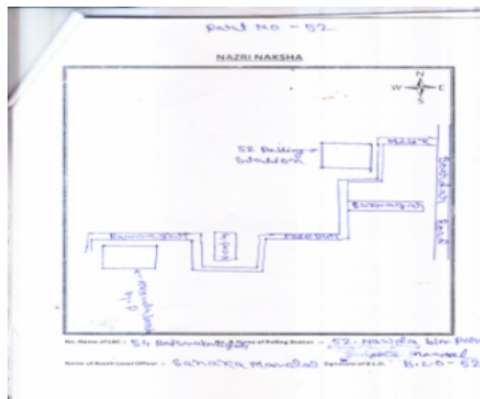

নির্বাচক নিবন্ধন আধিকারিকের স্বাক্ষর

Nazri Naksha

Google Map View

Polling Station Building Front View

Polling Station Front View

Cad View

Key MAP View

1 নাম : নেতলা মণ্ডল স্বামীর নাম: ভীকু মণ্ডল বাড়ির নং : n0088 বয়স : 47 লিঙ্গ : মহিলা	CKS1813898 ফটো উপলব্ধ	2 নাম : মনোজ মন্ডল পিতার নাম: ভিকু মন্ডল বাড়ির নং : এন0088 বয়স : 27 লিঙ্গ : পুরুষ	ZMU1982008 ফটো উপলব্ধ	3 নাম : চন্দনা মন্ডল স্বামীর নাম: মনোজ মন্ডল বাড়ির নং : এন088 বয়স : 21 লিঙ্গ : মহিলা	ZMU2598910 ফটো উপলব্ধ
4 নাম : বিনয় কুমার চৌধুরী পিতার নাম: ধনজয় চৌধুরী বাড়ির নং : n0012 বয়স : 75 লিঙ্গ : পুরুষ	ZMU2069359 ফটো উপলব্ধ	5 নাম : অসীম কুমার চৌধুরী পিতার নাম: বিনয় কুমার চৌধুরী বাড়ির নং : n0012 বয়স : 46 লিঙ্গ : পুরুষ	CKS1811892 ফটো উপলব্ধ	6 নাম : সন্দীপ চৌধুরী পিতার নাম: শঙ্কর চৌধুরী বাড়ির নং : n0032 বয়স : 50 লিঙ্গ : পুরুষ	CKS3035524 ফটো উপলব্ধ
7 নাম : সবিতা চৌধুরী স্বামীর নাম: মুন্না চৌধুরী বাড়ির নং : n0032 বয়স : 44 লিঙ্গ : মহিলা	CKS2770360 ফটো উপলব্ধ	8 নাম : মুন্না চৌধুরী পিতার নাম: রাম চৌধুরী বাড়ির নং : n0032 বয়স : 47 লিঙ্গ : পুরুষ	CKS1812155 ফটো উপলব্ধ	9 নাম : রুপা চৌধুরী স্বামীর নাম: রাম চৌধুরী বাড়ির নং : n0032 বয়স : 66 লিঙ্গ : মহিলা	CKS0707042 ফটো উপলব্ধ
10 নাম : রাম চৌধুরী পিতার নাম: লুধু চৌধুরী বাড়ির নং : n0032 বয়স : 71 লিঙ্গ : পুরুষ	ZMU0211797 ফটো উপলব্ধ	11 নাম : প্রেম কুমার চৌধুরী পিতার নাম: দিলীপ চৌধুরী বাড়ির নং : 0015 বয়স : 30 লিঙ্গ : পুরুষ	ZMU1575836 ফটো উপলব্ধ	12 নাম : অনিমা চৌধুরী স্বামীর নাম: দিলীপ চৌধুরী বাড়ির নং : n0030 বয়স : 53 লিঙ্গ : মহিলা	CKS0706754 ফটো উপলব্ধ
13 নাম : দিলীপ চৌধুরী পিতার নাম: দুঃখু চৌধুরী বাড়ির নং : n0030 বয়স : 49 লিঙ্গ : পুরুষ	CKS0706747 ফটো উপলব্ধ	14 নাম : সুমিত্রা চৌধুরী মায়ের নাম: পুষ্প চৌধুরী বাড়ির নং : n0030 বয়স : 35 লিঙ্গ : মহিলা	ZMU1014299 ফটো উপলব্ধ	15 নাম : ধনা চৌধুরী মায়ের নাম: পুষ্প চৌধুরী বাড়ির নং : n0030 বয়স : 38 লিঙ্গ : পুরুষ	ZMU1142017 ফটো উপলব্ধ
16 নাম : পুষ্প চৌধুরী স্বামীর নাম: দুঃখু চৌধুরী বাড়ির নং : n0030 বয়স : 81 লিঙ্গ : মহিলা	CKS0706739 ফটো উপলব্ধ	17 নাম : জয়দেব চৌধুরী পিতার নাম: গোপেশ চৌধুরী বাড়ির নং : n0027 বয়স : 31 লিঙ্গ : পুরুষ	ZMU1446558 ফটো উপলব্ধ	18 নাম : গোপেশ চৌধুরী পিতার নাম: খোকা চৌধুরী বাড়ির নং : n0027 বয়স : 80 লিঙ্গ : পুরুষ	WB/07/049/444004 ফটো উপলব্ধ
19 নাম : পবিত্রা চৌধুরী স্বামীর নাম: নরেশ চৌধুরী বাড়ির নং : n0026 বয়স : 56 লিঙ্গ : মহিলা	CKS0706713 ফটো উপলব্ধ	20 নাম : তুফান চৌধুরী মায়ের নাম: তরুলতা চৌধুরী বাড়ির নং : n0026 বয়স : 42 লিঙ্গ : পুরুষ	CKS2598399 ফটো উপলব্ধ	21 নাম : হাটু চৌধুরী পিতার নাম: তপেশ চৌধুরী বাড়ির নং : n0025 বয়স : 39 লিঙ্গ : পুরুষ	ZMU1142041 ফটো উপলব্ধ
22 নাম : রতন চৌধুরী পিতার নাম: উকিল চৌধুরী বাড়ির নং : n0024 বয়স : 30 লিঙ্গ : পুরুষ	ZMU1446459 ফটো উপলব্ধ	23 নাম : লিলা চৌধুরী স্বামীর নাম: উকিল চৌধুরী বাড়ির নং : n0024 বয়স : 55 লিঙ্গ : মহিলা	CKS0706440 ফটো উপলব্ধ	24 নাম : উকিল চৌধুরী পিতার নাম: হরি চৌধুরী বাড়ির নং : n0024 বয়স : 61 লিঙ্গ : পুরুষ	WB/07/049/444011 ফটো উপলব্ধ
25 নাম : মীঠন চৌধুরী পিতার নাম: নিখিল চৌধুরী বাড়ির নং : n0023 বয়স : 31 লিঙ্গ : পুরুষ	ZMU1323286 ফটো উপলব্ধ	26 নাম : উষা চৌধুরী স্বামীর নাম: নিখিল চৌধুরী বাড়ির নং : n0023 বয়স : 59 লিঙ্গ : মহিলা	WB/07/049/444158 ফটো উপলব্ধ	27 নাম : নিখিল চৌধুরী পিতার নাম: হরি চৌধুরী বাড়ির নং : n0023 বয়স : 66 লিঙ্গ : পুরুষ	WB/07/049/444106 ফটো উপলব্ধ
28 নাম : বিফলা চৌধুরী স্বামীর নাম: হরেন চৌধুরী বাড়ির নং : n0022 বয়স : 66 লিঙ্গ : মহিলা	CKS0707091 ফটো উপলব্ধ	29 নাম : অমিতা চৌধুরী স্বামীর নাম: সূর্য চৌধুরী বাড়ির নং : n0021 বয়স : 33 লিঙ্গ : মহিলা	ZMU1230580 ফটো উপলব্ধ	30 নাম : ছায়া চৌধুরী পিতার নাম: মিত্তন চৌধুরী বাড়ির নং : n0021 বয়স : 30 লিঙ্গ : মহিলা	ZMU1446442 ফটো উপলব্ধ