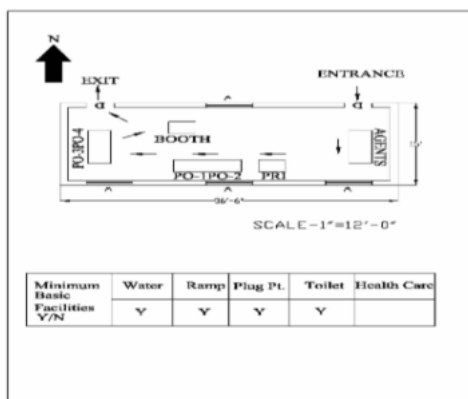

নির্বাচক নিবন্ধন আধিকারিকের স্বাক্ষর

Nazri Naksha

Google Map View

Polling Station Building Front View

Polling Station Front View

Cad View

Key MAP View

1 নাম : নেতলা মণ্ডল স্বামীর নাম: ভীকু মণ্ডল বাড়ির নং : n0088 বয়স : 47 লিঙ্গ : মহিলা	CKS1813898 ফটো উপলব্ধ	2 নাম : মনোজ মন্ডল পিতার নাম: ভিকু মন্ডল বাড়ির নং : এন0088 বয়স : 27 লিঙ্গ : পুরুষ	ZMU1982008 ফটো উপলব্ধ	3 নাম : চন্দনা মন্ডল স্বামীর নাম: মনোজ মন্ডল বাড়ির নং : এন088 বয়স : 21 লিঙ্গ : মহিলা	ZMU2598910 ফটো উপলব্ধ
4 নাম : বিনয় কুমার চৌধুরী পিতার নাম: ধনজয় চৌধুরী বাড়ির নং : n0012 বয়স : 75 লিঙ্গ : পুরুষ	ZMU2069359 ফটো উপলব্ধ	5 নাম : অসীম কুমার চৌধুরী পিতার নাম: বিনয় কুমার চৌধুরী বাড়ির নং : n0012 বয়স : 46 লিঙ্গ : পুরুষ	CKS1811892 ফটো উপলব্ধ	6 নাম : সন্দীপ চৌধুরী পিতার নাম: শঙ্কর চৌধুরী বাড়ির নং : n0032 বয়স : 50 লিঙ্গ : পুরুষ	CKS3035524 ফটো উপলব্ধ
7 নাম : সবিতা চৌধুরী স্বামীর নাম: মুন্না চৌধুরী বাড়ির নং : n0032 বয়স : 44 লিঙ্গ : মহিলা	CKS2770360 ফটো উপলব্ধ	8 নাম : মুন্না চৌধুরী পিতার নাম: রাম চৌধুরী বাড়ির নং : n0032 বয়স : 47 লিঙ্গ : পুরুষ	CKS1812155 ফটো উপলব্ধ	9 নাম : রুপা চৌধুরী স্বামীর নাম: রাম চৌধুরী বাড়ির নং : n0032 বয়স : 66 লিঙ্গ : মহিলা	CKS0707042 ফটো উপলব্ধ
10 নাম : রাম চৌধুরী পিতার নাম: লুধু চৌধুরী বাড়ির নং : n0032 বয়স : 71 লিঙ্গ : পুরুষ	ZMU0211797 ফটো উপলব্ধ	11 নাম : প্রেম কুমার চৌধুরী পিতার নাম: দিলীপ চৌধুরী বাড়ির নং : 0015 বয়স : 30 লিঙ্গ : পুরুষ	ZMU1575836 ফটো উপলব্ধ	12 নাম : অনিমা চৌধুরী স্বামীর নাম: দিলীপ চৌধুরী বাড়ির নং : n0030 বয়স : 53 লিঙ্গ : মহিলা	CKS0706754 ফটো উপলব্ধ
13 নাম : দিলীপ চৌধুরী পিতার নাম: দুঃখু চৌধুরী বাড়ির নং : n0030 বয়স : 49 লিঙ্গ : পুরুষ	CKS0706747 ফটো উপলব্ধ	14 নাম : সুমিত্রা চৌধুরী মায়ের নাম: পুষ্প চৌধুরী বাড়ির নং : n0030 বয়স : 35 লিঙ্গ : মহিলা	ZMU1014299 ফটো উপলব্ধ	15 নাম : ধনা চৌধুরী মায়ের নাম: পুষ্প চৌধুরী বাড়ির নং : n0030 বয়স : 38 লিঙ্গ : পুরুষ	ZMU1142017 ফটো উপলব্ধ
16 নাম : পুষ্প চৌধুরী স্বামীর নাম: দুঃখু চৌধুরী বাড়ির নং : n0030 বয়স : 81 লিঙ্গ : মহিলা	CKS0706739 ফটো উপলব্ধ	17 নাম : জয়দেব চৌধুরী পিতার নাম: গোপেশ চৌধুরী বাড়ির নং : n0027 বয়স : 31 লিঙ্গ : পুরুষ	ZMU1446558 ফটো উপলব্ধ	18 নাম : গোপেশ চৌধুরী পিতার নাম: খোকা চৌধুরী বাড়ির নং : n0027 বয়স : 80 লিঙ্গ : পুরুষ	WB/07/049/444004 ফটো উপলব্ধ
19 নাম : পবিত্রা চৌধুরী স্বামীর নাম: নরেশ চৌধুরী বাড়ির নং : n0026 বয়স : 56 লিঙ্গ : মহিলা	CKS0706713 ফটো উপলব্ধ	20 নাম : তুফান চৌধুরী মায়ের নাম: তরুলতা চৌধুরী বাড়ির নং : n0026 বয়স : 42 লিঙ্গ : পুরুষ	CKS2598399 ফটো উপলব্ধ	21 নাম : হাটু চৌধুরী পিতার নাম: তপেশ চৌধুরী বাড়ির নং : n0025 বয়স : 39 লিঙ্গ : পুরুষ	ZMU1142041 ফটো উপলব্ধ
22 নাম : রতন চৌধুরী পিতার নাম: উকিল চৌধুরী বাড়ির নং : n0024 বয়স : 30 লিঙ্গ : পুরুষ	ZMU1446459 ফটো উপলব্ধ	23 নাম : লিলা চৌধুরী স্বামীর নাম: উকিল চৌধুরী বাড়ির নং : n0024 বয়স : 55 লিঙ্গ : মহিলা	CKS0706440 ফটো উপলব্ধ	24 নাম : উকিল চৌধুরী পিতার নাম: হরি চৌধুরী বাড়ির নং : n0024 বয়স : 61 লিঙ্গ : পুরুষ	WB/07/049/444011 ফটো উপলব্ধ
25 নাম : মীঠন চৌধুরী পিতার নাম: নিখিল চৌধুরী বাড়ির নং : n0023 বয়স : 31 লিঙ্গ : পুরুষ	ZMU1323286 ফটো উপলব্ধ	26 নাম : উষা চৌধুরী স্বামীর নাম: নিখিল চৌধুরী বাড়ির নং : n0023 বয়স : 59 লিঙ্গ : মহিলা	WB/07/049/444158 ফটো উপলব্ধ	27 নাম : নিখিল চৌধুরী পিতার নাম: হরি চৌধুরী বাড়ির নং : n0023 বয়স : 66 লিঙ্গ : পুরুষ	WB/07/049/444106 ফটো উপলব্ধ
28 নাম : বিফলা চৌধুরী স্বামীর নাম: হরেন চৌধুরী বাড়ির নং : n0022 বয়স : 66 লিঙ্গ : মহিলা	CKS0707091 ফটো উপলব্ধ	29 নাম : অমিতা চৌধুরী স্বামীর নাম: সূর্য চৌধুরী বাড়ির নং : n0021 বয়স : 33 লিঙ্গ : মহিলা	ZMU1230580 ফটো উপলব্ধ	30 নাম : ছায়া চৌধুরী পিতার নাম: মিত্তন চৌধুরী বাড়ির নং : n0021 বয়স : 30 লিঙ্গ : মহিলা	ZMU1446442 ফটো উপলব্ধ