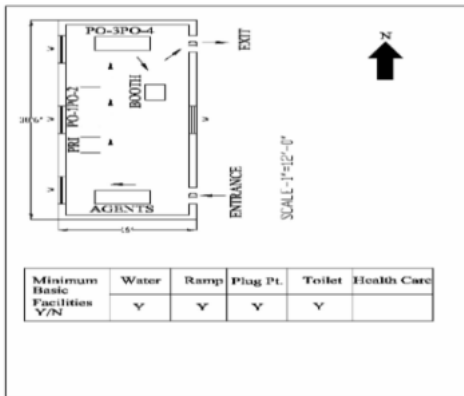

নির্বাচক নিবন্ধন আধিকারিকের স্বাক্ষর

Nazri Naksha

Google Map View

Polling Station Building Front View

Polling Station Front View

Cad View

Key MAP View

1 নাম : তুফান বারিক পিতার নাম: সুনিলা বারিক বাড়ির নং : এন0047 বয়স : 24 লিঙ্গ : পুরুষ	ZMU2508075 ফটো উপলব্ধ	2 নাম : সুসামা বারিক পিতার নাম: সুনিলা বারিক বাড়ির নং : এন0047 বয়স : 24 লিঙ্গ : মহিলা	ZMU2507515 ফটো উপলব্ধ	3 নাম : দয়াল বারিক পিতার নাম: অশোক বারিক বাড়ির নং : এন0051 বয়স : 24 লিঙ্গ : পুরুষ	ZMU2508117 ফটো উপলব্ধ
4 নাম : দিপক বারিক পিতার নাম: অশোক বারিক বাড়ির নং : এন0051 বয়স : 22 লিঙ্গ : মহিলা	ZMU2508281 ফটো উপলব্ধ	5 নাম : লিপি প্রমাণিক স্বামীর নাম: সমির বসাক বাড়ির নং : N0048 বয়স : 25 লিঙ্গ : মহিলা	ZMU2359560 ফটো উপলব্ধ	6 নাম : আদরী বারিক পিতার নাম: নরেশ বারিক বাড়ির নং : নং052 বয়স : 23 লিঙ্গ : মহিলা	ZMU2402253 ফটো উপলব্ধ
7 নাম : সুনীল বারিক পিতার নাম: ভজগোবিন্দ বারিক বাড়ির নং : n0047 বয়স : 71 লিঙ্গ : পুরুষ	WB/07/049/456575 ফটো উপলব্ধ	8 নাম : চঞ্চলা বারিক স্বামীর নাম: সুনীল বারিক বাড়ির নং : n0047 বয়স : 51 লিঙ্গ : মহিলা	WB/07/049/456424 ফটো উপলব্ধ	9 নাম : অসিত বারিক পিতার নাম: ভজগোবিন্দ বারিক বাড়ির নং : n0047 বয়স : 61 লিঙ্গ : পুরুষ	WB/07/049/456297 ফটো উপলব্ধ
10 নাম : মান্ধী প্রামাণিক স্বামীর নাম: অসিত বারিক বাড়ির নং : n0047 বয়স : 31 লিঙ্গ : মহিলা	ZMU1323690 ফটো উপলব্ধ	11 নাম : রবি বারিক পিতার নাম: যোগেন্দ্র বারিক বাড়ির নং : n0048 বয়স : 75 লিঙ্গ : পুরুষ	WB/07/049/456427 ফটো উপলব্ধ	12 নাম : শেখা বারিক স্বামীর নাম: রবি বারিক বাড়ির নং : n0048 বয়স : 46 লিঙ্গ : মহিলা	ZMU1447309 ফটো উপলব্ধ
13 নাম : সমীর বারিক পিতার নাম: রবি বারিক বাড়ির নং : n0048 বয়স : 29 লিঙ্গ : পুরুষ	ZMU1576438 ফটো উপলব্ধ	14 নাম : তুলসী বারিক স্বামীর নাম: অনিল বারিক বাড়ির নং : n0051 বয়স : 73 লিঙ্গ : মহিলা	WB/07/049/456529 ফটো উপলব্ধ	15 নাম : বাবলু বারিক পিতার নাম: অনিল বারিক বাড়ির নং : n0051 বয়স : 50 লিঙ্গ : পুরুষ	ZMU0217745 ফটো উপলব্ধ
16 নাম : সেন্টু প্রামাণিক পিতার নাম: অনিল বারিক বাড়ির নং : n0051 বয়স : 37 লিঙ্গ : পুরুষ	ZMU0217752 ফটো উপলব্ধ	17 নাম : মান্ধী প্রামাণিক স্বামীর নাম: সেন্টু প্রামাণিক বাড়ির নং : n0051 বয়স : 34 লিঙ্গ : মহিলা	ZMU1323666 ফটো উপলব্ধ	18 নাম : নরেশ বারিক পিতার নাম: দেবেন বারিক বাড়ির নং : n0052 বয়স : 71 লিঙ্গ : পুরুষ	WB/07/049/456351 ফটো উপলব্ধ
19 নাম : ঝালো বারিক স্বামীর নাম: নরেশ বারিক বাড়ির নং : n0052 বয়স : 61 লিঙ্গ : মহিলা	WB/07/049/456423 ফটো উপলব্ধ	20 নাম : অশোক বারিক পিতার নাম: দেবেন বারিক বাড়ির নং : n0052 বয়স : 66 লিঙ্গ : পুরুষ	WB/07/049/456355 ফটো উপলব্ধ	21 নাম : রেনু বারিক স্বামীর নাম: অশোক বারিক বাড়ির নং : n0052 বয়স : 61 লিঙ্গ : মহিলা	WB/07/049/456401 ফটো উপলব্ধ
22 নাম : নিরঞ্জন মণ্ডল পিতার নাম: যোগেন মণ্ডল বাড়ির নং : n0001 বয়স : 66 লিঙ্গ : পুরুষ	CKS1809565 ফটো উপলব্ধ	23 নাম : শ্রীমতি মণ্ডল স্বামীর নাম: নিরঞ্জন মণ্ডল বাড়ির নং : n0001 বয়স : 42 লিঙ্গ : মহিলা	CKS3347309 ফটো উপলব্ধ	24 নাম : লক্ষী মন্ডল পিতার নাম: নরেশ মন্ডল বাড়ির নং : n0002 বয়স : 32 লিঙ্গ : মহিলা	ZMU1447275 ফটো উপলব্ধ
25 নাম : তপেশ মণ্ডল পিতার নাম: সুরেন মণ্ডল বাড়ির নং : n0004 বয়স : 56 লিঙ্গ : পুরুষ	WB/07/049/456565 ফটো উপলব্ধ	26 নাম : উমা মণ্ডল স্বামীর নাম: তপেশ মণ্ডল বাড়ির নং : n0004 বয়স : 42 লিঙ্গ : মহিলা	CKS2604197 ফটো উপলব্ধ	27 নাম : প্রশান্ত মণ্ডল পিতার নাম: সুরেন মণ্ডল বাড়ির নং : n0004 বয়স : 46 লিঙ্গ : পুরুষ	CKS2604205 ফটো উপলব্ধ
28 নাম : অতুল মণ্ডল পিতার নাম: গুধা মণ্ডল বাড়ির নং : N0317 বয়স : 80 লিঙ্গ : পুরুষ	WB/07/049/465332 ফটো উপলব্ধ	29 নাম : ঘিসু মণ্ডল পিতার নাম: অতুল মণ্ডল বাড়ির নং : N0317 বয়স : 39 লিঙ্গ : পুরুষ	CKS3044963 ফটো উপলব্ধ	30 নাম : শ্রীমতি মন্ডল স্বামীর নাম: ঘিসু মন্ডল বাড়ির নং : N0317 বয়স : 36 লিঙ্গ : মহিলা	ZMU1013770 ফটো উপলব্ধ