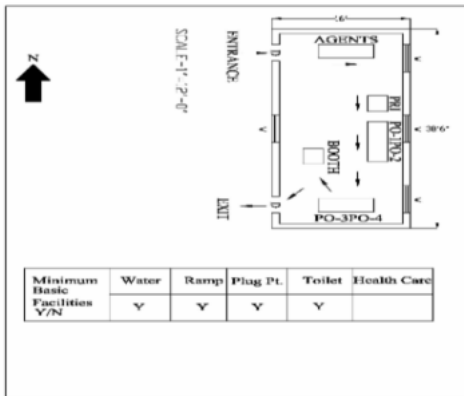

নির্বাচক নিবন্ধন আধিকারিকের স্বাক্ষর

Nazri Naksha

Google Map View

Polling Station Building Front View

Polling Station Front View

Cad View

Key MAP View

1 নাম : মোস্তাক সেখ পিতার নাম : জহুর বাড়ির নং : n0012 বয়স : 32 লিঙ্গ : পুরুষ	ZMU1324813 ফটো উপলব্ধ	2 নাম : তাজামুল সেখ পিতার নাম : মেঘু সেখ বাড়ির নং : n0012 বয়স : 35 লিঙ্গ : পুরুষ	ZMU0924340 ফটো উপলব্ধ	3 নাম : সেফালী বিবি স্বামীর নাম : ঝড় সেখ বাড়ির নং : n0012 বয়স : 42 লিঙ্গ : মহিলা	CKS2600617 ফটো উপলব্ধ
4 নাম : ঝড় সেখ পিতার নাম : মেঘু সেখ বাড়ির নং : n0012 বয়স : 51 লিঙ্গ : পুরুষ	WB/07/049/450011 ফটো উপলব্ধ	5 নাম : জুবেদা সেখ স্বামীর নাম : মেঘু সেখ বাড়ির নং : n0012 বয়স : 71 লিঙ্গ : মহিলা	WB/07/049/450097 ফটো উপলব্ধ	6 নাম : লাল মহম্মদ পিতার নাম : এয়াকুব সেখ বাড়ির নং : n0012 বয়স : 33 লিঙ্গ : পুরুষ	ZMU1324755 ফটো উপলব্ধ
7 নাম : চেনু সেখ স্বামীর নাম : এয়াকুব সেখ বাড়ির নং : n0012 বয়স : 51 লিঙ্গ : মহিলা	WB/07/049/450094 ফটো উপলব্ধ	8 নাম : এয়াকুব সেখ পিতার নাম : সমেশ সেখ বাড়ির নং : n0012 বয়স : 56 লিঙ্গ : পুরুষ	CKS3345865 ফটো উপলব্ধ	9 নাম : রিজিয়া বিবি স্বামীর নাম : কাইফুল সেখ বাড়ির নং : n0012 বয়স : 38 লিঙ্গ : মহিলা	ZMU1017193 ফটো উপলব্ধ
10 নাম : কাইফুল সেখ পিতার নাম : জহুর সেখ বাড়ির নং : n0012 বয়স : 41 লিঙ্গ : পুরুষ	CKS3037777 ফটো উপলব্ধ	11 নাম : রিজিয়া সেখ স্বামীর নাম : জহুর সেখ বাড়ির নং : n0012 বয়স : 61 লিঙ্গ : মহিলা	WB/07/049/450445 ফটো উপলব্ধ	12 নাম : রাজা সেখ পিতার নাম : কেতাবুল সেখ বাড়ির নং : n0025 বয়স : 32 লিঙ্গ : পুরুষ	ZMU1324615 ফটো উপলব্ধ
13 নাম : কাজিরুল পিতার নাম : কেতাবুল বাড়ির নং : n0025 বয়স : 36 লিঙ্গ : পুরুষ	ZMU1143064 ফটো উপলব্ধ	14 নাম : মোঃ সাহাবুদ্দিন পিতার নাম : কেতাবুল বাড়ির নং : n0025 বয়স : 38 লিঙ্গ : পুরুষ	ZMU1143056 ফটো উপলব্ধ	15 নাম : কেতাবুল সেখ পিতার নাম : আমজাদ সেখ বাড়ির নং : n0025 বয়স : 61 লিঙ্গ : পুরুষ	WB/07/049/450365 ফটো উপলব্ধ
16 নাম : ফতেমা বিবি স্বামীর নাম : সৌদিম সেখ বাড়ির নং : n0081 বয়স : 30 লিঙ্গ : মহিলা	ZMU1577220 ফটো উপলব্ধ	17 নাম : রুলি বিবি স্বামীর নাম : রহিম সেখ বাড়ির নং : n0081 বয়স : 40 লিঙ্গ : মহিলা	CKS3200730 ফটো উপলব্ধ	18 নাম : মুর্শিদ সেখ পিতার নাম : উদদলিম সেখ বাড়ির নং : n0081 বয়স : 31 লিঙ্গ : পুরুষ	ZMU1448083 ফটো উপলব্ধ
19 নাম : মহঃ নাজির সেখ পিতার নাম : মোঃসাদ তসলিম সেখ বাড়ির নং : n0045 বয়স : 29 লিঙ্গ : পুরুষ	ZMU1577014 ফটো উপলব্ধ	20 নাম : মোহাম্মদ সাদাতুল সেখ পিতার নাম : তসলিম সেখ বাড়ির নং : n0045 বয়স : 34 লিঙ্গ : পুরুষ	ZMU1324979 ফটো উপলব্ধ	21 নাম : চেনু সেখ স্বামীর নাম : তসলিম সেখ বাড়ির নং : n0045 বয়স : 71 লিঙ্গ : মহিলা	WB/07/049/450197 ফটো উপলব্ধ
22 নাম : তসলিম পিতার নাম : ইরু সেখ বাড়ির নং : n0045 বয়স : 71 লিঙ্গ : পুরুষ	CKS3345766 ফটো উপলব্ধ	23 নাম : আমেনা বিবি স্বামীর নাম : আজিজুল সেখ বাড়ির নং : n0108 বয়স : 35 লিঙ্গ : মহিলা	ZMU1017144 ফটো উপলব্ধ	24 নাম : আজিজুল সেখ পিতার নাম : ফুলজান সেখ বাড়ির নং : n0108 বয়স : 41 লিঙ্গ : পুরুষ	CKS3200979 ফটো উপলব্ধ
25 নাম : জাদির হোসেন পিতার নাম : মোজাফফর সেখ বাড়ির নং : n0016 বয়স : 39 লিঙ্গ : পুরুষ	CKS3201050 ফটো উপলব্ধ	26 নাম : টমা বিবি স্বামীর নাম : লাল সেখ বাড়ির নং : n0016 বয়স : 40 লিঙ্গ : মহিলা	CKS3444940 ফটো উপলব্ধ	27 নাম : লালু সেখ পিতার নাম : মোজাফফর সেখ বাড়ির নং : n0016 বয়স : 46 লিঙ্গ : পুরুষ	CKS3037561 ফটো উপলব্ধ
28 নাম : মাবিয়া বেওয়া স্বামীর নাম : রইসুদ্দিন সেখ বাড়ির নং : n0016 বয়স : 60 লিঙ্গ : মহিলা	ZMU2677128 ফটো উপলব্ধ	29 নাম : আবু সামাদ পিতার নাম : ইদ্রিশ সেখ বাড়ির নং : n0016 বয়স : 62 লিঙ্গ : পুরুষ	WB/07/049/450531 ফটো উপলব্ধ	30 নাম : মুজাফফর সেখ পিতার নাম : ইদ্রিশ সেখ বাড়ির নং : n0016 বয়স : 63 লিঙ্গ : পুরুষ	WB/07/049/450522 ফটো উপলব্ধ