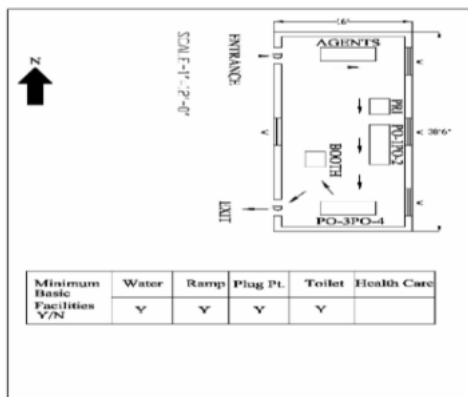

নির্বাচক নিবন্ধন আধিকারিকের স্বাক্ষর

Nazri Naksha

Google Map View

Polling Station Building Front View

Polling Station Front View

Cad View

Key MAP View

1 নাম : জলপান মন্ডল স্বামীর নাম: সঞ্জয় মন্ডল বাড়ির নং : নং0092 বয়স : 24 লিঙ্গ : মহিলা	ZMU2399186	ফটো উপলব্ধ	2 নাম : জুলি মন্ডল স্বামীর নাম: পঙ্কজ মন্ডল বাড়ির নং : নং0 বয়স : 24 লিঙ্গ : মহিলা	ZMU2398790	ফটো উপলব্ধ	3 নাম : পেরিকা মন্ডল পিতার নাম: সুনীল মন্ডল বাড়ির নং : নং00 বয়স : 27 লিঙ্গ : পুরুষ	ZMU2399632	ফটো উপলব্ধ
4 নাম : সৃজান মন্ডল পিতার নাম: ফোরু মন্ডল বাড়ির নং : নং00 বয়স : 25 লিঙ্গ : পুরুষ	ZMU2399582	ফটো উপলব্ধ	5 নাম : মল্লিকা মন্ডল স্বামীর নাম: ইন্দ্রজিৎ মন্ডল বাড়ির নং : নং00 বয়স : 24 লিঙ্গ : মহিলা	ZMU2399939	ফটো উপলব্ধ	6 নাম : মিনতী মন্ডল স্বামীর নাম: নিখিল মণ্ডল বাড়ির নং : n0051 বয়স : 40 লিঙ্গ : মহিলা	CKS3346764	ফটো উপলব্ধ
7 নাম : গণেশ চন্দ্র মণ্ডল পিতার নাম: পুষ্পা মন্ডল বাড়ির নং : n0051 বয়স : 38 লিঙ্গ : পুরুষ	CKS3201241	ফটো উপলব্ধ	8 নাম : পুটল মন্ডল স্বামীর নাম: সুজিত মণ্ডল বাড়ির নং : n0051 বয়স : 35 লিঙ্গ : মহিলা	CKS3039948	ফটো উপলব্ধ	9 নাম : রুমা মন্ডল স্বামীর নাম: গণেশ চন্দ্র মন্ডল বাড়ির নং : এন0051 বয়স : 21 লিঙ্গ : মহিলা	ZMU2604254	ফটো উপলব্ধ
10 নাম : ত্রিগুলা মন্ডল পিতার নাম: সুনিল কুমার মন্ডল বাড়ির নং : এন0051 বয়স : 21 লিঙ্গ : মহিলা	ZMU2605038	ফটো উপলব্ধ	11 নাম : সুনিল কুমার মন্ডল পিতার নাম: পুষ্প কুমার মন্ডল বাড়ির নং : n0051 বয়স : 58 লিঙ্গ : পুরুষ	WB/07/049/453591	ফটো উপলব্ধ	12 নাম : তিলোত্তমা মণ্ডল স্বামীর নাম: সুনিল কুমার মণ্ডল বাড়ির নং : n0051 বয়স : 42 লিঙ্গ : মহিলা	CKS3038874	ফটো উপলব্ধ
13 নাম : সুজিত মন্ডল পিতার নাম: পুষ্প মন্ডল বাড়ির নং : n0051 বয়স : 50 লিঙ্গ : পুরুষ	WB/07/049/453467	ফটো উপলব্ধ	14 নাম : নিখিল মন্ডল পিতার নাম: পুষ্প মন্ডল বাড়ির নং : n0051 বয়স : 56 লিঙ্গ : পুরুষ	WB/07/049/453637	ফটো উপলব্ধ	15 নাম : সুভদ্রা বালা দেবী স্বামীর নাম: পুষ্প মন্ডল বাড়ির নং : n0051 বয়স : 76 লিঙ্গ : মহিলা	ZMU2159887	ফটো উপলব্ধ
16 নাম : সাখী মন্ডল পিতার নাম: সুজিত মন্ডল বাড়ির নং : এন0054 বয়স : 20 লিঙ্গ : মহিলা	ZMU2690576	ফটো উপলব্ধ	17 নাম : বুদ্ধদেব মন্ডল পিতার নাম: জয়ধন মন্ডল বাড়ির নং : n0044 বয়স : 51 লিঙ্গ : পুরুষ	ZMU2413896	ফটো উপলব্ধ	18 নাম : জয়ন্ত মন্ডল পিতার নাম: ত্রিলোক মন্ডল বাড়ির নং : n0099 বয়স : 31 লিঙ্গ : পুরুষ	ZMU1577634	ফটো উপলব্ধ
19 নাম : মেনোকা মণ্ডল স্বামীর নাম: ত্রিলোক মণ্ডল বাড়ির নং : n0099 বয়স : 56 লিঙ্গ : মহিলা	WB/07/049/459268	ফটো উপলব্ধ	20 নাম : মেনকা মণ্ডল স্বামীর নাম: সৌমেন্দ্র নাথ মণ্ডল বাড়ির নং : n0088 বয়স : 50 লিঙ্গ : মহিলা	CKS2063741	ফটো উপলব্ধ	21 নাম : মল্লিকা মণ্ডল স্বামীর নাম: লক্ষণ মণ্ডল বাড়ির নং : n0056 বয়স : 41 লিঙ্গ : মহিলা	CKS3039963	ফটো উপলব্ধ
22 নাম : লক্ষন মণ্ডল পিতার নাম: বাকসু মণ্ডল বাড়ির নং : n0056 বয়স : 42 লিঙ্গ : পুরুষ	CKS2601631	ফটো উপলব্ধ	23 নাম : অলোকা মণ্ডল স্বামীর নাম: বুদ্ধদেব মণ্ডল বাড়ির নং : n0044 বয়স : 41 লিঙ্গ : মহিলা	CKS3039955	ফটো উপলব্ধ	24 নাম : মঙ্গল মণ্ডল পিতার নাম: জয়ধন মণ্ডল বাড়ির নং : n0044 বয়স : 34 লিঙ্গ : পুরুষ	ZMU1143627	ফটো উপলব্ধ
25 নাম : চানো মণ্ডল স্বামীর নাম: জয়ধন মণ্ডল বাড়ির নং : n0044 বয়স : 66 লিঙ্গ : মহিলা	CKS3038619	ফটো উপলব্ধ	26 নাম : সঞ্জিত মণ্ডল পিতার নাম: শিরীশ মণ্ডল বাড়ির নং : n0029 বয়স : 37 লিঙ্গ : পুরুষ	ZMU1143650	ফটো উপলব্ধ	27 নাম : মায়া মণ্ডল স্বামীর নাম: সুরেশ মণ্ডল বাড়ির নং : n0022 বয়স : 42 লিঙ্গ : মহিলা	CKS3038916	ফটো উপলব্ধ
28 নাম : সুরেশ মণ্ডল পিতার নাম: ক্ষেত্রনাথ মণ্ডল বাড়ির নং : n0022 বয়স : 63 লিঙ্গ : পুরুষ	CKS3038908	ফটো উপলব্ধ	29 নাম : বিউটি মন্ডল স্বামীর নাম: জয়ন্ত মন্ডল বাড়ির নং : নং099 বয়স : 25 লিঙ্গ : মহিলা	ZMU2397610	ফটো উপলব্ধ	30 নাম : রাখী মণ্ডল স্বামীর নাম: শ্যামল মণ্ডল বাড়ির নং : n0069 বয়স : 26 লিঙ্গ : মহিলা	ZMU1898220	ফটো উপলব্ধ