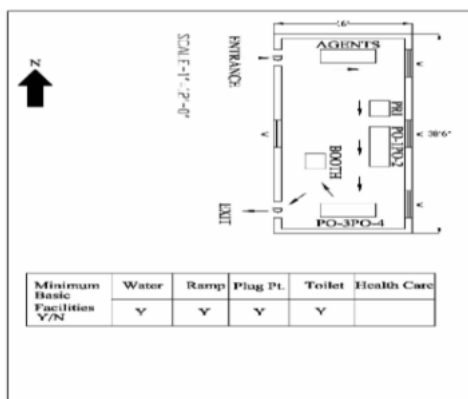

নির্বাচক নিবন্ধন আধিকারিকের স্বাক্ষর

Nazri Naksha

Google Map View

Polling Station Building Front View

Polling Station Front View

Cad View

Key MAP View

1 নাম : রেহেনা খাতুন স্বামীর নাম : মুস্তাফ হোসেন বাড়ির নং : এন00191 বয়স : 30 লিঙ্গ : মহিলা	ZMU1458355 ফটো উপলব্ধ	2 নাম : লিলি খাতুন স্বামীর নাম : আসিফ ইকবাল বাড়ির নং : 00 বয়স : 26 লিঙ্গ : মহিলা	ZMU2697662 ফটো উপলব্ধ	3 নাম : আসিফ ইকবাল পিতার নাম : নজরুল ইসলাম বাড়ির নং : নং00 বয়স : 24 লিঙ্গ : পুরুষ	ZMU2352896 ফটো উপলব্ধ
4 নাম : মোমিনুল ইসলাম পিতার নাম : নজরুল ইসলাম বাড়ির নং : এন00205 বয়স : 23 লিঙ্গ : পুরুষ	ZMU2512473 ফটো উপলব্ধ	5 নাম : হারাধন কর্মকার পিতার নাম : কালিপদ কর্মকার বাড়ির নং : n0143 বয়স : 28 লিঙ্গ : পুরুষ	ZMU1673235 ফটো উপলব্ধ	6 নাম : শুকুন্তলা কর্মকার স্বামীর নাম : সুধীর কর্মকার বাড়ির নং : n0142 বয়স : 66 লিঙ্গ : মহিলা	WB/07/049/453403 ফটো উপলব্ধ
7 নাম : চঞ্চলা কর্মকার স্বামীর নাম : গগন কর্মকার বাড়ির নং : n0142 বয়স : 37 লিঙ্গ : মহিলা	ZMU1018159 ফটো উপলব্ধ	8 নাম : উত্তম কর্মকার পিতার নাম : কালিপদ কর্মকার বাড়ির নং : n0143 বয়স : 34 লিঙ্গ : পুরুষ	ZMU1448877 ফটো উপলব্ধ	9 নাম : আসাভী কর্মকার স্বামীর নাম : কালিপদ কর্মকার বাড়ির নং : n0143 বয়স : 44 লিঙ্গ : মহিলা	CKS3039070 ফটো উপলব্ধ
10 নাম : কালিপদ কর্মকার পিতার নাম : নগেন কর্মকার বাড়ির নং : n0143 বয়স : 91 লিঙ্গ : পুরুষ	WB/07/049/453805 ফটো উপলব্ধ	11 নাম : গগন কর্মকার পিতার নাম : সুধীর কর্মকার বাড়ির নং : n0142 বয়স : 36 লিঙ্গ : পুরুষ	ZMU1018431 ফটো উপলব্ধ	12 নাম : সাগরিকা কর্মকার স্বামীর নাম : আষাভী কর্মকার বাড়ির নং : n0143 বয়স : 29 লিঙ্গ : মহিলা	ZMU1645233 ফটো উপলব্ধ
13 নাম : সেমেলী খাতুন পিতার নাম : বাসিরুদ্দিন সেখ বাড়ির নং : নং বয়স : 35 লিঙ্গ : মহিলা	ZMU1018449 ফটো উপলব্ধ	14 নাম : রুবি খাতুন স্বামীর নাম : রেজাউল সেখ বাড়ির নং : এন00188 বয়স : 23 লিঙ্গ : মহিলা	ZMU2514156 ফটো উপলব্ধ	15 নাম : জাসমিন খাতুন স্বামীর নাম : মোসারফ সেখ বাড়ির নং : এন00 বয়স : 24 লিঙ্গ : মহিলা	ZMU2513372 ফটো উপলব্ধ
16 নাম : পারুল খাতুন পিতার নাম : সেরাজুল সেখ বাড়ির নং : এন0194 বয়স : 28 লিঙ্গ : মহিলা	ZMU2513380 ফটো উপলব্ধ	17 নাম : সাবানা খাতুন স্বামীর নাম : মতিবুর সেখ বাড়ির নং : নয়্যা সুরুগর বয়স : 24 লিঙ্গ : মহিলা	ZMU2512143 ফটো উপলব্ধ	18 নাম : মনি মিত্র লালা স্বামীর নাম : সাথি লালা বাড়ির নং : 00 বয়স : 28 লিঙ্গ : মহিলা	ZMU2549624 ফটো উপলব্ধ
19 নাম : সাবেরা খাতুন স্বামীর নাম : বরকত সেখ বাড়ির নং : নং061 বয়স : 25 লিঙ্গ : মহিলা	ZMU2348290 ফটো উপলব্ধ	20 নাম : আনুয়ারা খাতুন স্বামীর নাম : মোশারফ সেখ বাড়ির নং : ৭০০০ বয়স : 35 লিঙ্গ : মহিলা	ZMU1974864 ফটো উপলব্ধ	21 নাম : সাবিনা খাতুন স্বামীর নাম : আজিমুল সেখ বাড়ির নং : N0196 বয়স : 32 লিঙ্গ : মহিলা	ZMU1863406 ফটো উপলব্ধ
22 নাম : দুরুল সেখ পিতার নাম : রুশিদ সেখ বাড়ির নং : ৭০০০ বয়স : 29 লিঙ্গ : পুরুষ	ZMU1974963 ফটো উপলব্ধ	23 নাম : মোশারফ সেখ পিতার নাম : রুশিদ সেখ বাড়ির নং : ৭০০০ বয়স : 30 লিঙ্গ : পুরুষ	ZMU1974955 ফটো উপলব্ধ	24 নাম : হাজেরা খাতুন পিতার নাম : রুশিদ সেখ বাড়ির নং : ৭০০০ বয়স : 30 লিঙ্গ : মহিলা	ZMU1974930 ফটো উপলব্ধ
25 নাম : তসলিমা বিবি স্বামীর নাম : রেজাউল সেখ বাড়ির নং : ৭০০০ বয়স : 27 লিঙ্গ : মহিলা	ZMU1974807 ফটো উপলব্ধ	26 নাম : আজিম সেখ পিতার নাম : রুশিদ সেখ বাড়ির নং : ৭০০০ বয়স : 31 লিঙ্গ : পুরুষ	ZMU1974872 ফটো উপলব্ধ	27 নাম : তাপশী মন্ডল স্বামীর নাম : বিকাশ মন্ডল বাড়ির নং : এন0000 বয়স : 25 লিঙ্গ : মহিলা	ZMU1962729 ফটো উপলব্ধ
28 নাম : রেজিনা খাতুন পিতার নাম : আসিফুল সেখ বাড়ির নং : এন0207 বয়স : 29 লিঙ্গ : মহিলা	ZMU1962695 ফটো উপলব্ধ	29 নাম : নাসিমা খাতুন স্বামীর নাম : উজির সেখ বাড়ির নং : ৭০০০ বয়স : 30 লিঙ্গ : মহিলা	ZMU1974880 ফটো উপলব্ধ	30 নাম : সিউলি খাতুন স্বামীর নাম : জিয়ারুল সেখ বাড়ির নং : নং0190 বয়স : 29 লিঙ্গ : মহিলা	ZMU2352144 ফটো উপলব্ধ