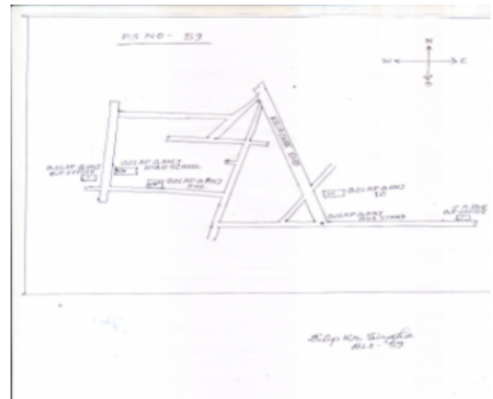

নির্বাচক নিবন্ধন আধিকারিকের স্বাক্ষর

Nazri Naksha

Google Map View

Polling Station Building Front View

Polling Station Front View

Cad View

Key MAP View

1 নাম : মাসতারা খাতুন স্বামীর নাম: জাহাঙ্গির আলম বাড়ির নং : নং বয়স : 31 লিঙ্গ : মহিলা	ZMU1465939 ফটো উপলব্ধ	2 নাম : দয়াময় দাস পিতার নাম: প্রদীপ দাস বাড়ির নং : n0256 বয়স : 27 লিঙ্গ : পুরুষ	ZMU1767425 ফটো উপলব্ধ	3 নাম : শৈলেন কুমার সরকার পিতার নাম: আসিত কুমার সরকার বাড়ির নং : নং 0150 বয়স : 24 লিঙ্গ : পুরুষ	ZMU2339950 ফটো উপলব্ধ
4 নাম : মোস্তাকিন হোসেন পিতার নাম: মানিক মিঞা বাড়ির নং : এন0166 বয়স : 27 লিঙ্গ : পুরুষ	ZMU2469997 ফটো উপলব্ধ	5 নাম : আলকা মাহাতো স্বামীর নাম: প্রশান্ত কুমার সরকার বাড়ির নং : এন0150 বয়স : 26 লিঙ্গ : মহিলা	ZMU2469088 ফটো উপলব্ধ	6 নাম : ইসমো খাতুন স্বামীর নাম: মুইজ ইসমাইল হোসেন বাড়ির নং : নং 148 বয়স : 25 লিঙ্গ : মহিলা	ZMU2313187 ফটো উপলব্ধ
7 নাম : আঞ্জুরা খাতুন স্বামীর নাম: বাজাউল মিঞা বাড়ির নং : নং 0161 বয়স : 27 লিঙ্গ : মহিলা	ZMU2327492 ফটো উপলব্ধ	8 নাম : বাপি মন্ডল পিতার নাম: সুদেব মন্ডল বাড়ির নং : নং 0107 বয়স : 29 লিঙ্গ : পুরুষ	ZMU2313609 ফটো উপলব্ধ	9 নাম : আনিকুল ইসলাম পিতার নাম: মোস্তাফা মিঞা বাড়ির নং : নং 147 বয়স : 24 লিঙ্গ : পুরুষ	ZMU2327500 ফটো উপলব্ধ
10 নাম : পৌলমী সরকার পিতার নাম: সুকেশ চন্দ্র সরকার বাড়ির নং : n0217 বয়স : 27 লিঙ্গ : মহিলা	ZMU1766682 ফটো উপলব্ধ	11 নাম : সমির মন্ডল পিতার নাম: নিরঞ্জন মন্ডল বাড়ির নং : এন03 বয়স : 25 লিঙ্গ : পুরুষ	ZMU2468874 ফটো উপলব্ধ	12 নাম : খাতেজা খাতুন স্বামীর নাম: কাজীরাফুল মিঞা বাড়ির নং : এন0166 বয়স : 22 লিঙ্গ : মহিলা	ZMU2544823 ফটো উপলব্ধ
13 নাম : সীমা বসাক (সাহা) স্বামীর নাম: পরিমল সাহা বাড়ির নং : n0098 বয়স : 43 লিঙ্গ : মহিলা	CKS2672822 ফটো উপলব্ধ	14 নাম : সাইফ ন খাতুন স্বামীর নাম: মিজানুর রহমান বাড়ির নং : n0169 বয়স : 31 লিঙ্গ : মহিলা	ZMU1978352 ফটো উপলব্ধ	15 নাম : রুকসেনা খাতুন স্বামীর নাম: সাদুল মিঞা বাড়ির নং : n0151 বয়স : 26 লিঙ্গ : মহিলা	ZMU1978303 ফটো উপলব্ধ
16 নাম : তাসলিমা খাতুন স্বামীর নাম: রহিম মিঞা বাড়ির নং : নং 0160 বয়স : 27 লিঙ্গ : মহিলা	ZMU2323418 ফটো উপলব্ধ	17 নাম : সালেমা খাতুন স্বামীর নাম: আবদুল খালেক বাড়ির নং : n0160 বয়স : 26 লিঙ্গ : মহিলা	ZMU1978345 ফটো উপলব্ধ	18 নাম : নাসরিন খাতুন পিতার নাম: আইজুদ্দিন রহমান বাড়ির নং : নং0141 বয়স : 23 লিঙ্গ : মহিলা	ZMU2429504 ফটো উপলব্ধ
19 নাম : অভিয়ান খাতুন স্বামীর নাম: পটিল সাখা বাড়ির নং : নং0180 বয়স : 36 লিঙ্গ : মহিলা	ZMU2428597 ফটো উপলব্ধ	20 নাম : সাহানারা খাতুন পিতার নাম: মহিবুর মিঞা বাড়ির নং : নং 0163 বয়স : 27 লিঙ্গ : মহিলা	ZMU2331965 ফটো উপলব্ধ	21 নাম : রোজিনা খাতুন স্বামীর নাম: মুক্তার আলি বাড়ির নং : N0151 বয়স : 26 লিঙ্গ : মহিলা	ZMU2000552 ফটো উপলব্ধ
22 নাম : তাজমা খাতুন স্বামীর নাম: গাজী মিঞা বাড়ির নং : n0159 বয়স : 26 লিঙ্গ : মহিলা	ZMU1978329 ফটো উপলব্ধ	23 নাম : অসীম প্রমাণিক পিতার নাম: অনিল প্রমাণিক বাড়ির নং : এন54 বয়স : 25 লিঙ্গ : পুরুষ	ZMU2572121 ফটো উপলব্ধ	24 নাম : আবদুল খালেক পিতার নাম: আইজুদ্দিন আলি বাড়ির নং : n0218 বয়স : 27 লিঙ্গ : পুরুষ	ZMU1766690 ফটো উপলব্ধ
25 নাম : পবন গুহ পিতার নাম: দেব গুহ বাড়ির নং : নং0110 বয়স : 23 লিঙ্গ : পুরুষ	ZMU2429538 ফটো উপলব্ধ	26 নাম : বিশাল গুহ পিতার নাম: প্রমোদ গুহ বাড়ির নং : নং0103 বয়স : 24 লিঙ্গ : পুরুষ	ZMU2429579 ফটো উপলব্ধ	27 নাম : ঋতু গুহ স্বামীর নাম: বিদ্যুত গুহ বাড়ির নং : N0104 বয়স : 28 লিঙ্গ : মহিলা	ZMU2009801 ফটো উপলব্ধ
28 নাম : সুপ্রিয় ঘোষ পিতার নাম: সুবোধ কুমার ঘোষ বাড়ির নং : n0095 বয়স : 32 লিঙ্গ : পুরুষ	ZMU1232040 ফটো উপলব্ধ	29 নাম : শৌভিক ঘোষ পিতার নাম: সুবোধ কুমার ঘোষ বাড়ির নং : n0095 বয়স : 29 লিঙ্গ : পুরুষ	ZMU1578632 ফটো উপলব্ধ	30 নাম : অপরাঞ্জিতা ঘোষ স্বামীর নাম: নাকফোর ঘোষ বাড়ির নং : n0090 বয়স : 57 লিঙ্গ : মহিলা	ZMU2216786 ফটো উপলব্ধ