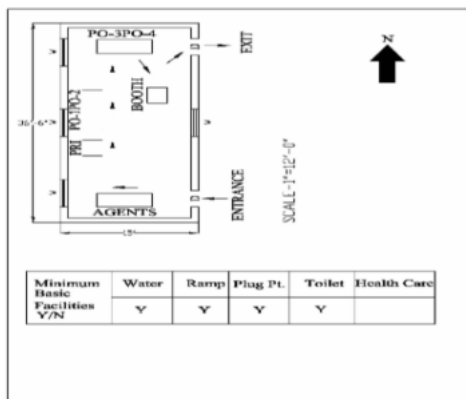

নির্বাচক নিবন্ধন আধিকারিকের স্বাক্ষর

Nazri Naksha

Google Map View

Polling Station Building Front View

Polling Station Front View

Cad View

Key MAP View

1 নাম : মাসতারা খাতুন স্বামীর নাম: জাহাঙ্গির আলম বাড়ির নং : নং বয়স : 31 লিঙ্গ : মহিলা	ZMU1465939 ফটো উপলব্ধ	2 নাম : দয়াময় দাস পিতার নাম: প্রদীপ দাস বাড়ির নং : n0256 বয়স : 27 লিঙ্গ : পুরুষ	ZMU1767425 ফটো উপলব্ধ	3 নাম : শৈলেন কুমার সরকার পিতার নাম: আসিত কুমার সরকার বাড়ির নং : নং 0150 বয়স : 24 লিঙ্গ : পুরুষ	ZMU2339950 ফটো উপলব্ধ
4 নাম : মোস্তাকিন হোসেন পিতার নাম: মানিক মিঞা বাড়ির নং : এন0166 বয়স : 27 লিঙ্গ : পুরুষ	ZMU2469997 ফটো উপলব্ধ	5 নাম : আলকা মাহাতো স্বামীর নাম: প্রশান্ত কুমার সরকার বাড়ির নং : এন0150 বয়স : 26 লিঙ্গ : মহিলা	ZMU2469088 ফটো উপলব্ধ	6 নাম : ইসমো খাতুন স্বামীর নাম: মুইজ ইসমাইল হোসেন বাড়ির নং : নং 148 বয়স : 25 লিঙ্গ : মহিলা	ZMU2313187 ফটো উপলব্ধ
7 নাম : আঞ্জুরা খাতুন স্বামীর নাম: বাজাউল মিঞা বাড়ির নং : নং 0161 বয়স : 27 লিঙ্গ : মহিলা	ZMU2327492 ফটো উপলব্ধ	8 নাম : বাপি মন্ডল পিতার নাম: সুদেব মন্ডল বাড়ির নং : নং 0107 বয়স : 29 লিঙ্গ : পুরুষ	ZMU2313609 ফটো উপলব্ধ	9 নাম : আনিকুল ইসলাম পিতার নাম: মোস্তাফা মিঞা বাড়ির নং : নং 147 বয়স : 24 লিঙ্গ : পুরুষ	ZMU2327500 ফটো উপলব্ধ
10 নাম : পৌলমী সরকার পিতার নাম: সুকেশ চন্দ্র সরকার বাড়ির নং : n0217 বয়স : 27 লিঙ্গ : মহিলা	ZMU1766682 ফটো উপলব্ধ	11 নাম : সমির মন্ডল পিতার নাম: নিরঞ্জন মন্ডল বাড়ির নং : এন03 বয়স : 25 লিঙ্গ : পুরুষ	ZMU2468874 ফটো উপলব্ধ	12 নাম : খাতেজা খাতুন স্বামীর নাম: কাজীরাফুল মিঞা বাড়ির নং : এন0166 বয়স : 22 লিঙ্গ : মহিলা	ZMU2544823 ফটো উপলব্ধ
13 নাম : সীমা বসাক (সাহা) স্বামীর নাম: পরিমল সাহা বাড়ির নং : n0098 বয়স : 43 লিঙ্গ : মহিলা	CKS2672822 ফটো উপলব্ধ	14 নাম : সাইফ ন খাতুন স্বামীর নাম: মিজানুর রহমান বাড়ির নং : n0169 বয়স : 31 লিঙ্গ : মহিলা	ZMU1978352 ফটো উপলব্ধ	15 নাম : রুকসেনা খাতুন স্বামীর নাম: সাদুল মিঞা বাড়ির নং : n0151 বয়স : 26 লিঙ্গ : মহিলা	ZMU1978303 ফটো উপলব্ধ
16 নাম : তাসলিমা খাতুন স্বামীর নাম: রহিম মিঞা বাড়ির নং : নং 0160 বয়স : 27 লিঙ্গ : মহিলা	ZMU2323418 ফটো উপলব্ধ	17 নাম : সালেমা খাতুন স্বামীর নাম: আবদুল খালেক বাড়ির নং : n0160 বয়স : 26 লিঙ্গ : মহিলা	ZMU1978345 ফটো উপলব্ধ	18 নাম : নাসরিন খাতুন পিতার নাম: আইজুদ্দিন রহমান বাড়ির নং : নং0141 বয়স : 23 লিঙ্গ : মহিলা	ZMU2429504 ফটো উপলব্ধ
19 নাম : অভিয়ান খাতুন স্বামীর নাম: পটিল সাখা বাড়ির নং : নং0180 বয়স : 36 লিঙ্গ : মহিলা	ZMU2428597 ফটো উপলব্ধ	20 নাম : সাহানারা খাতুন পিতার নাম: মহিবুর মিঞা বাড়ির নং : নং 0163 বয়স : 27 লিঙ্গ : মহিলা	ZMU2331965 ফটো উপলব্ধ	21 নাম : রোজিনা খাতুন স্বামীর নাম: মুক্তার আলি বাড়ির নং : N0151 বয়স : 26 লিঙ্গ : মহিলা	ZMU2000552 ফটো উপলব্ধ
22 নাম : তাজমা খাতুন স্বামীর নাম: গাজী মিঞা বাড়ির নং : n0159 বয়স : 26 লিঙ্গ : মহিলা	ZMU1978329 ফটো উপলব্ধ	23 নাম : অসীম প্রমাণিক পিতার নাম: অনিল প্রমাণিক বাড়ির নং : এন54 বয়স : 25 লিঙ্গ : পুরুষ	ZMU2572121 ফটো উপলব্ধ	24 নাম : আবদুল খালেক পিতার নাম: আইজুদ্দিন আলি বাড়ির নং : n0218 বয়স : 27 লিঙ্গ : পুরুষ	ZMU1766690 ফটো উপলব্ধ
25 নাম : পবন গুহ পিতার নাম: দেব গুহ বাড়ির নং : নং0110 বয়স : 23 লিঙ্গ : পুরুষ	ZMU2429538 ফটো উপলব্ধ	26 নাম : বিশাল গুহ পিতার নাম: প্রমোদ গুহ বাড়ির নং : নং0103 বয়স : 24 লিঙ্গ : পুরুষ	ZMU2429579 ফটো উপলব্ধ	27 নাম : ঋতু গুহ স্বামীর নাম: বিদ্যুত গুহ বাড়ির নং : N0104 বয়স : 28 লিঙ্গ : মহিলা	ZMU2009801 ফটো উপলব্ধ
28 নাম : সুপ্রিয় ঘোষ পিতার নাম: সুবোধ কুমার ঘোষ বাড়ির নং : n0095 বয়স : 32 লিঙ্গ : পুরুষ	ZMU1232040 ফটো উপলব্ধ	29 নাম : শৌভিক ঘোষ পিতার নাম: সুবোধ কুমার ঘোষ বাড়ির নং : n0095 বয়স : 29 লিঙ্গ : পুরুষ	ZMU1578632 ফটো উপলব্ধ	30 নাম : অপরাঞ্জিতা ঘোষ স্বামীর নাম: নাকফোর ঘোষ বাড়ির নং : n0090 বয়স : 57 লিঙ্গ : মহিলা	ZMU2216786 ফটো উপলব্ধ