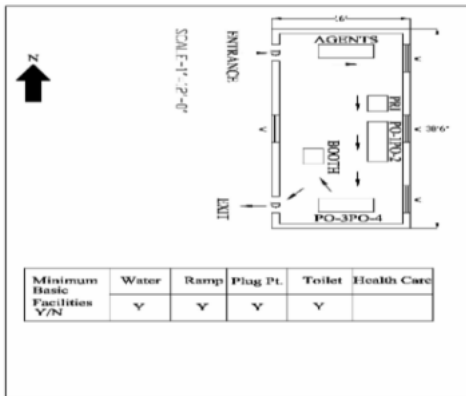

নির্বাচক নিবন্ধন আধিকারিকের স্বাক্ষর

Nazri Naksha

Google Map View

Polling Station Building Front View

Polling Station Front View

Cad View

Key MAP View

1 নাম : টগরী মণ্ডল স্বামীর নাম: আনন্দ মণ্ডল বাড়ির নং : n0132 বয়স : 46 লিঙ্গ : মহিলা	CKS2044568 ফটো উপলব্ধ	2 নাম : বাটনী মণ্ডল স্বামীর নাম: অখিল মণ্ডল বাড়ির নং : n0082 বয়স : 56 লিঙ্গ : মহিলা	CKS0054734 ফটো উপলব্ধ	3 নাম : নয়ন মণ্ডল পিতার নাম: অখিল মণ্ডল বাড়ির নং : n0082 বয়স : 30 লিঙ্গ : পুরুষ	ZMU1421734 ফটো উপলব্ধ
4 নাম : পৌতম মণ্ডল পিতার নাম: নগেন্দ্র নাথ মণ্ডল বাড়ির নং : n0124 বয়স : 39 লিঙ্গ : পুরুষ	CKS3277340 ফটো উপলব্ধ	5 নাম : বুলু মণ্ডল স্বামীর নাম: নগেন্দ্র মণ্ডল বাড়ির নং : n0124 বয়স : 63 লিঙ্গ : মহিলা	CKS2079994 ফটো উপলব্ধ	6 নাম : প্রশান্ত মণ্ডল পিতার নাম: নগেন্দ্র বাড়ির নং : n0124 বয়স : 42 লিঙ্গ : পুরুষ	CKS2882165 ফটো উপলব্ধ
7 নাম : সুজিত মণ্ডল পিতার নাম: নগেন্দ্র মণ্ডল বাড়ির নং : n0124 বয়স : 42 লিঙ্গ : পুরুষ	CKS2311934 ফটো উপলব্ধ	8 নাম : মমতা মণ্ডল স্বামীর নাম: প্রশান্ত মণ্ডল বাড়ির নং : n0124 বয়স : 41 লিঙ্গ : মহিলা	ZMU1557370 ফটো উপলব্ধ	9 নাম : শেফালী মণ্ডল স্বামীর নাম: সুজিত মণ্ডল বাড়ির নং : n0124 বয়স : 36 লিঙ্গ : মহিলা	ZMU0983197 ফটো উপলব্ধ
10 নাম : উত্তম মণ্ডল পিতার নাম: নগেন্দ্র নাথ মণ্ডল বাড়ির নং : n0124 বয়স : 34 লিঙ্গ : পুরুষ	ZMU0983544 ফটো উপলব্ধ	11 নাম : বেবি মণ্ডল স্বামীর নাম: উত্তম মণ্ডল বাড়ির নং : n0124 বয়স : 31 লিঙ্গ : মহিলা	ZMU1421684 ফটো উপলব্ধ	12 নাম : পিংকি মণ্ডল স্বামীর নাম: পৌতম মণ্ডল বাড়ির নং : n0124 বয়স : 35 লিঙ্গ : মহিলা	ZMU0983189 ফটো উপলব্ধ
13 নাম : শিল্পী দাস সাহা স্বামীর নাম: চিত্ত রঞ্জন সাহা বাড়ির নং : না 0014 বয়স : 24 লিঙ্গ : মহিলা	ZMU2188316 ফটো উপলব্ধ	14 নাম : আল্পনা মণ্ডল স্বামীর নাম: গোপাল মণ্ডল বাড়ির নং : নং.00 বয়স : 23 লিঙ্গ : মহিলা	ZMU2370245 ফটো উপলব্ধ	15 নাম : পম্পা সরকার স্বামীর নাম: সঞ্জিত মণ্ডল বাড়ির নং : n0172 বয়স : 42 লিঙ্গ : মহিলা	CKS3102431 ফটো উপলব্ধ
16 নাম : পঙ্কজ সাহা পিতার নাম: সুধীর গুপ্ত বাড়ির নং : না 0163 বয়স : 24 লিঙ্গ : পুরুষ	ZMU2188365 ফটো উপলব্ধ	17 নাম : পদ্মাবতী মণ্ডল স্বামীর নাম: বিক্রম মণ্ডল বাড়ির নং : নং 0042 বয়স : 33 লিঙ্গ : মহিলা	ZMU2188373 ফটো উপলব্ধ	18 নাম : প্রসেনজিত মণ্ডল পিতার নাম: মাখন মণ্ডল বাড়ির নং : নং 0068 বয়স : 27 লিঙ্গ : পুরুষ	ZMU2188381 ফটো উপলব্ধ
19 নাম : অখিল মণ্ডল পিতার নাম: গিরিশ মণ্ডল বাড়ির নং : n0082 বয়স : 60 লিঙ্গ : পুরুষ	ZMU2642262 ফটো উপলব্ধ	20 নাম : রিতিষা গুপ্ত পিতার নাম: গণেশ চন্দ্র গুপ্ত বাড়ির নং : নং004 বয়স : 24 লিঙ্গ : পুরুষ	ZMU2370021 ফটো উপলব্ধ	21 নাম : পপি গুপ্ত স্বামীর নাম: বিদ্যা গুপ্ত বাড়ির নং : n0004 বয়স : 42 লিঙ্গ : মহিলা	CKS2311975 ফটো উপলব্ধ
22 নাম : মৌসুমী গুপ্ত পিতার নাম: কার্তিক চন্দ্র গুপ্ত বাড়ির নং : নং.03 বয়স : 23 লিঙ্গ : মহিলা	ZMU2370260 ফটো উপলব্ধ	23 নাম : বোধিসতু গুপ্ত পিতার নাম: ষষ্ঠী গুপ্ত বাড়ির নং : n0002 বয়স : 42 লিঙ্গ : পুরুষ	CKS2314474 ফটো উপলব্ধ	24 নাম : ইরা সাহা গুপ্ত স্বামীর নাম: বোধিসতু গুপ্ত বাড়ির নং : n0002 বয়স : 41 লিঙ্গ : মহিলা	ZMU0983734 ফটো উপলব্ধ
25 নাম : সোমা গুপ্ত স্বামীর নাম: উত্তম কুমার গুপ্ত বাড়ির নং : n0005 বয়স : 42 লিঙ্গ : মহিলা	ZMU0013771 ফটো উপলব্ধ	26 নাম : ষষ্ঠী গুপ্ত পিতার নাম: খরগেশ্বর গুপ্ত বাড়ির নং : n0002 বয়স : 74 লিঙ্গ : পুরুষ	CKS3276540 ফটো উপলব্ধ	27 নাম : কার্তিক চন্দ্র গুপ্ত পিতার নাম: কিশোরী মোহন গুপ্ত বাড়ির নং : n0003 বয়স : 62 লিঙ্গ : পুরুষ	CKS0054494 ফটো উপলব্ধ
28 নাম : রাখী সাহা (গুপ্ত) স্বামীর নাম: সঞ্জীব গুপ্ত বাড়ির নং : n0163 বয়স : 27 লিঙ্গ : মহিলা	ZMU1749894 ফটো উপলব্ধ	29 নাম : মুকেশ মণ্ডল পিতার নাম: ভক্ত মণ্ডল বাড়ির নং : NO0302 বয়স : 27 লিঙ্গ : পুরুষ	ZMU1816552 ফটো উপলব্ধ	30 নাম : রাখী চৌধুরী গুপ্ত স্বামীর নাম: জগদীশ গুপ্ত বাড়ির নং : n0002 বয়স : 47 লিঙ্গ : মহিলা	ZMU0983239 ফটো উপলব্ধ