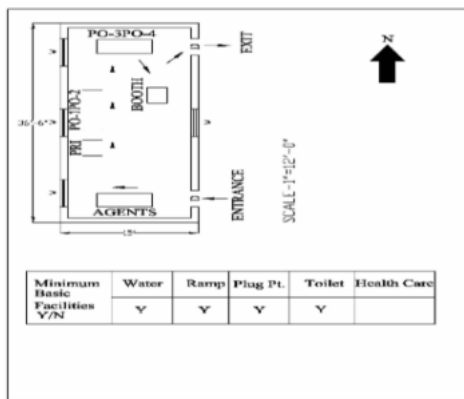

নির্বাচক নিবন্ধন আধিকারিকের স্বাক্ষর

Nazri Naksha

Google Map View

Polling Station Building Front View

Polling Station Front View

Cad View

Key MAP View

1 নাম : হক লুতফল পিতার নাম: দুলাল মিঞা বাড়ির নং : n0114 বয়স : 76 লিঙ্গ : পুরুষ	WB/07/049/522157	2 নাম : মতি মিঞা পিতার নাম: সাজিমুদ্দিন বাড়ির নং : n0130 বয়স : 38 লিঙ্গ : পুরুষ	ZMU1232388	3 নাম : সবিরন বিবি স্বামীর নাম: সাজিমুদ্দিন বাড়ির নং : n0130 বয়স : 58 লিঙ্গ : মহিলা	WB/07/049/522314
4 নাম : সাজিমুদ্দিন পিতার নাম: বাসিরুদ্দিন বাড়ির নং : n0130 বয়স : 66 লিঙ্গ : পুরুষ	WB/07/049/522221	5 নাম : আতোমা বিবি স্বামীর নাম: মোস্তাক সেখ বাড়ির নং : n0128 বয়স : 40 লিঙ্গ : মহিলা	ZMU1019983	6 নাম : মোস্তাক সেখ পিতার নাম: সুকুর্দি সেখ বাড়ির নং : n0128 বয়স : 41 লিঙ্গ : পুরুষ	CKS2639961
7 নাম : সেমি খাতুন পিতার নাম: হাকিম মিঞা বাড়ির নং : n0128 বয়স : 32 লিঙ্গ : মহিলা	ZMU1645290	8 নাম : কল্পনা বাগদী স্বামীর নাম: নিরঞ্জন বাগদী বাড়ির নং : n0125 বয়স : 42 লিঙ্গ : মহিলা	CKS3066776	9 নাম : সাদ্দাম হোসেন পিতার নাম: সাজিমুদ্দিন সেখ বাড়ির নং : n0125 বয়স : 31 লিঙ্গ : পুরুষ	ZMU1450287
10 নাম : তারা বিবি স্বামীর নাম: সাজিমুদ্দিন সেখ বাড়ির নং : n0125 বয়স : 56 লিঙ্গ : মহিলা	WB/07/049/522224	11 নাম : সালেহা বিবি স্বামীর নাম: ফরিজুদ্দিন মিঞা বাড়ির নং : n0116 বয়স : 56 লিঙ্গ : মহিলা	WB/07/049/522343	12 নাম : পাতানু সেখ পিতার নাম: লুতফল সেখ বাড়ির নং : n0114 বয়স : 40 লিঙ্গ : পুরুষ	CKS3067311
13 নাম : হাসিনা বিবি স্বামীর নাম: রাইসুদ্দিন সেখ বাড়ির নং : n0114 বয়স : 34 লিঙ্গ : মহিলা	ZMU1232321	14 নাম : রাইসুদ্দিন সেখ পিতার নাম: লুতফল সেখ বাড়ির নং : n0114 বয়স : 42 লিঙ্গ : পুরুষ	CKS3067303	15 নাম : আতিকুল মঞা পিতার নাম: সামশুদ্দিন বাড়ির নং : n0114 বয়স : 31 লিঙ্গ : পুরুষ	ZMU1327030
16 নাম : দোলন বিবি স্বামীর নাম: সামশুদ্দিন বাড়ির নং : n0114 বয়স : 51 লিঙ্গ : মহিলা	WB/07/049/522166	17 নাম : সামশুদ্দিন পিতার নাম: লুতফল হক বাড়ির নং : n0114 বয়স : 54 লিঙ্গ : পুরুষ	WB/07/049/522437	18 নাম : মানসী মন্ডল স্বামীর নাম: অনিল কুমার সরকার বাড়ির নং : n0036 বয়স : 51 লিঙ্গ : মহিলা	CKS3067261
19 নাম : তোতা মিঞা পিতার নাম: সাজিমুদ্দিন বাড়ির নং : n0130 বয়স : 36 লিঙ্গ : পুরুষ	ZMU1232396	20 নাম : মিঞা মন্টু পিতার নাম: হবিবুর মিঞা বাড়ির নং : n0119 বয়স : 69 লিঙ্গ : পুরুষ	WB/07/049/522649	21 নাম : রফিকুল মিঞা পিতার নাম: হবিবুর মিঞা বাড়ির নং : n0119 বয়স : 59 লিঙ্গ : পুরুষ	WB/07/049/522650
22 নাম : মরিওম বিবি স্বামীর নাম: রফিকুল বাড়ির নং : n0119 বয়স : 41 লিঙ্গ : মহিলা	ZMU1326891	23 নাম : সালেদ আলি পিতার নাম: হবিবুর রহমান বাড়ির নং : n0119 বয়স : 63 লিঙ্গ : পুরুষ	WB/07/049/522644	24 নাম : ইসোতারা স্বামীর নাম: মন্টু মিয়না বাড়ির নং : n0119 বয়স : 61 লিঙ্গ : মহিলা	ZMU2782787
25 নাম : ইউসুফ আলি পিতার নাম: মন্টু মিঞা বাড়ির নং : n0119 বয়স : 36 লিঙ্গ : পুরুষ	ZMU1019926	26 নাম : মালতি বিবি স্বামীর নাম: শুকর্দি মিঞা বাড়ির নং : n0126 বয়স : 76 লিঙ্গ : মহিলা	WB/07/049/522120	27 নাম : সেতারা বিবি স্বামীর নাম: সাদেক মিঞা বাড়ির নং : n0126 বয়স : 52 লিঙ্গ : মহিলা	WB/07/049/522115
28 নাম : গুলনারা খাতুন স্বামীর নাম: গোফর মিঞা বাড়ির নং : n0117 বয়স : 75 লিঙ্গ : মহিলা	WB/07/049/522622	29 নাম : শিখা মণ্ডল সিংহ স্বামীর নাম: রতন কুমার সিংহ বাড়ির নং : n0141 বয়স : 42 লিঙ্গ : মহিলা	CKS3080256	30 নাম : আলেপনুর বিবি স্বামীর নাম: সেরাজুল ইসলাম বাড়ির নং : n0117 বয়স : 60 লিঙ্গ : মহিলা	WB/07/049/522620