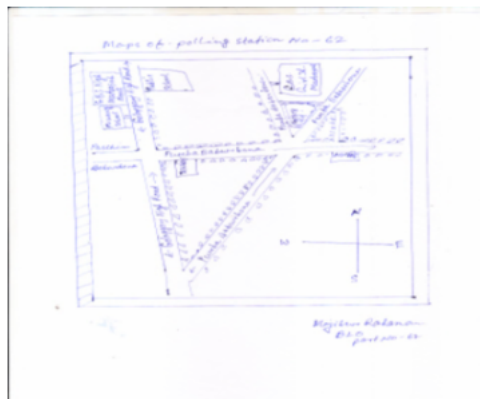

নির্বাচক নিবন্ধন আধিকারিকের স্বাক্ষর

Nazri Naksha

Google Map View

Polling Station Building Front View

Polling Station Front View

Cad View

Key MAP View

1 নাম : রুবেল মিয়া পিতার নাম: ফরজান মিয়া বাড়ির নং : n0184 বয়স : 27 লিঙ্গ : পুরুষ	ZMU1767714	ফটো উপলব্ধ	2 নাম : প্রিয়কা খাতুন পিতার নাম: আকাল মিয়া বাড়ির নং : n0182 বয়স : 27 লিঙ্গ : মহিলা	ZMU1767698	ফটো উপলব্ধ	3 নাম : ইসমাইল হক পিতার নাম: তোফাজ্জল হোসেন বাড়ির নং : n0005 বয়স : 28 লিঙ্গ : পুরুষ	ZMU1767607	ফটো উপলব্ধ
4 নাম : নাসির মিয়া পিতার নাম: তোফাজ্জল হোসেন বাড়ির নং : n0005 বয়স : 32 লিঙ্গ : পুরুষ	ZMU1767599	ফটো উপলব্ধ	5 নাম : কহিনুর বিবি স্বামীর নাম: কামিল হোসেন বাড়ির নং : n0097 বয়স : 39 লিঙ্গ : মহিলা	CKS3203841	ফটো উপলব্ধ	6 নাম : মাজলু সেখ পিতার নাম: ফয়েজ সেখ বাড়ির নং : n0097 বয়স : 66 লিঙ্গ : পুরুষ	CKS3495660	ফটো উপলব্ধ
7 নাম : সাজিমুন বেওয়া স্বামীর নাম: সৈয়ব আলি বাড়ির নং : n0097 বয়স : 79 লিঙ্গ : মহিলা	CKS3064193	ফটো উপলব্ধ	8 নাম : চারু খাতুন স্বামীর নাম: হাশিম আলি বাড়ির নং : n0096 বয়স : 34 লিঙ্গ : মহিলা	ZMU1145275	ফটো উপলব্ধ	9 নাম : আলফাজ্জালিন পিতার নাম: খাইরুল মিয়া বাড়ির নং : n0096 বয়স : 33 লিঙ্গ : পুরুষ	ZMU1233170	ফটো উপলব্ধ
10 নাম : হাসানারা বিবি স্বামীর নাম: সেতাউর রহমান বাড়ির নং : n0096 বয়স : 53 লিঙ্গ : মহিলা	CKS1906734	ফটো উপলব্ধ	11 নাম : সেতাউর রহমান পিতার নাম: আজাহার বাড়ির নং : n0096 বয়স : 56 লিঙ্গ : পুরুষ	WB/07/049/516278	ফটো উপলব্ধ	12 নাম : সোনারুল ইসলাম পিতার নাম: মাহবুব খাইরুল বাড়ির নং : n0096 বয়স : 40 লিঙ্গ : পুরুষ	CKS3203759	ফটো উপলব্ধ
13 নাম : সোনাভান বেওয়া স্বামীর নাম: সের মহম্মদ বাড়ির নং : n0079 বয়স : 76 লিঙ্গ : মহিলা	WB/07/049/516368	ফটো উপলব্ধ	14 নাম : মাজেরা খাতুন স্বামীর নাম: ওবাইদুর রহমান বাড়ির নং : n0078 বয়স : 31 লিঙ্গ : মহিলা	ZMU1451350	ফটো উপলব্ধ	15 নাম : ওবাইদুর রহমান পিতার নাম: খাইরুল মিয়া বাড়ির নং : n0078 বয়স : 34 লিঙ্গ : পুরুষ	ZMU1233162	ফটো উপলব্ধ
16 নাম : তানজিলা খাতুন (বিবি) স্বামীর নাম: হাশিম মিয়া বাড়ির নং : n0078 বয়স : 36 লিঙ্গ : মহিলা	ZMU1328319	ফটো উপলব্ধ	17 নাম : সুরেফা বিবি স্বামীর নাম: নুরুল ইসলাম বাড়ির নং : 283 বয়স : 38 লিঙ্গ : মহিলা	ZMU0925420	ফটো উপলব্ধ	18 নাম : মুসলেমা খাতুন স্বামীর নাম: হাদিম আলি বাড়ির নং : n0005 বয়স : 28 লিঙ্গ : মহিলা	ZMU1767631	ফটো উপলব্ধ
19 নাম : জারিফ আলি পিতার নাম: সাইফুদ্দিন মিয়া বাড়ির নং : n0046 বয়স : 36 লিঙ্গ : পুরুষ	ZMU1145333	ফটো উপলব্ধ	20 নাম : শেফালী বিবি স্বামীর নাম: সাইফুদ্দিন বাড়ির নং : n0046 বয়স : 59 লিঙ্গ : মহিলা	WB/07/049/516302	ফটো উপলব্ধ	21 নাম : সোফিকুল ইসলাম পিতার নাম: মুস্তাফ আলি বাড়ির নং : n0033 বয়স : 61 লিঙ্গ : পুরুষ	ZMU2771053	ফটো উপলব্ধ
22 নাম : খাইরুল মিয়া পিতার নাম: এসলাম মিয়া বাড়ির নং : n0032 বয়স : 31 লিঙ্গ : পুরুষ	ZMU1546332	ফটো উপলব্ধ	23 নাম : তাজকারা বিবি স্বামীর নাম: এসলাম বাড়ির নং : n0032 বয়স : 61 লিঙ্গ : মহিলা	WB/07/049/516160	ফটো উপলব্ধ	24 নাম : জাহানারা বিবি স্বামীর নাম: তোফাজ্জল মিয়া বাড়ির নং : n0031 বয়স : 47 লিঙ্গ : মহিলা	CKS3063849	ফটো উপলব্ধ
25 নাম : তোফাজ্জল মিয়া পিতার নাম: আবোল হোসেন বাড়ির নং : n0031 বয়স : 56 লিঙ্গ : পুরুষ	CKS0816280	ফটো উপলব্ধ	26 নাম : জিনারুল মিয়া পিতার নাম: তোফাজ্জল মিয়া বাড়ির নং : n0029 বয়স : 32 লিঙ্গ : পুরুষ	ZMU1546308	ফটো উপলব্ধ	27 নাম : মানিরুল ইসলাম পিতার নাম: সেকান্দার মিয়া বাড়ির নং : n0039 বয়স : 35 লিঙ্গ : পুরুষ	ZMU1233121	ফটো উপলব্ধ
28 নাম : আসতার বিবি স্বামীর নাম: আবেদ মিয়া বাড়ির নং : n0039 বয়স : 38 লিঙ্গ : মহিলা	CKS3495587	ফটো উপলব্ধ	29 নাম : আবেদ মিয়া পিতার নাম: সেকান্দার মিয়া বাড়ির নং : n0039 বয়স : 45 লিঙ্গ : পুরুষ	CKS2635696	ফটো উপলব্ধ	30 নাম : মোহকী বেওয়া স্বামীর নাম: এনাস বাড়ির নং : n0024 বয়স : 66 লিঙ্গ : মহিলা	WB/07/049/516352	ফটো উপলব্ধ