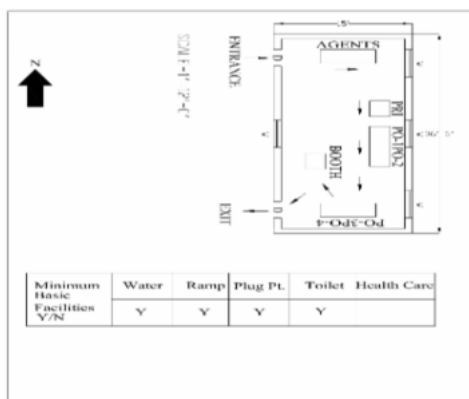

নির্বাচক নিবন্ধন আধিকারিকের স্বাক্ষর

Nazri Naksha

Google Map View

Polling Station Building Front View

Polling Station Front View

Cad View

Key MAP View

1 নাম : রুবেল মিয়া পিতার নাম: ফরজান মিয়া বাড়ির নং : n0184 বয়স : 27 লিঙ্গ : পুরুষ	ZMU1767714	ফটো উপলব্ধ	2 নাম : প্রিয়কা খাতুন পিতার নাম: আকাল মিয়া বাড়ির নং : n0182 বয়স : 27 লিঙ্গ : মহিলা	ZMU1767698	ফটো উপলব্ধ	3 নাম : ইসমাইল হক পিতার নাম: তোফাজ্জল হোসেন বাড়ির নং : n0005 বয়স : 28 লিঙ্গ : পুরুষ	ZMU1767607	ফটো উপলব্ধ
4 নাম : নাসির মিয়া পিতার নাম: তোফাজ্জল হোসেন বাড়ির নং : n0005 বয়স : 32 লিঙ্গ : পুরুষ	ZMU1767599	ফটো উপলব্ধ	5 নাম : কহিনুর বিবি স্বামীর নাম: কামিল হোসেন বাড়ির নং : n0097 বয়স : 39 লিঙ্গ : মহিলা	CKS3203841	ফটো উপলব্ধ	6 নাম : মাজলু সেখ পিতার নাম: ফয়েজ সেখ বাড়ির নং : n0097 বয়স : 66 লিঙ্গ : পুরুষ	CKS3495660	ফটো উপলব্ধ
7 নাম : সাজিমুন বেওয়া স্বামীর নাম: সৈয়ব আলি বাড়ির নং : n0097 বয়স : 79 লিঙ্গ : মহিলা	CKS3064193	ফটো উপলব্ধ	8 নাম : চারু খাতুন স্বামীর নাম: হাশিম আলি বাড়ির নং : n0096 বয়স : 34 লিঙ্গ : মহিলা	ZMU1145275	ফটো উপলব্ধ	9 নাম : আলফাজ্জালিন পিতার নাম: খাইরুল মিয়া বাড়ির নং : n0096 বয়স : 33 লিঙ্গ : পুরুষ	ZMU1233170	ফটো উপলব্ধ
10 নাম : হাসানারা বিবি স্বামীর নাম: সেতাউর রহমান বাড়ির নং : n0096 বয়স : 53 লিঙ্গ : মহিলা	CKS1906734	ফটো উপলব্ধ	11 নাম : সেতাউর রহমান পিতার নাম: আজাহার বাড়ির নং : n0096 বয়স : 56 লিঙ্গ : পুরুষ	WB/07/049/516278	ফটো উপলব্ধ	12 নাম : সোনারুল ইসলাম পিতার নাম: মাহবুব খাইরুল বাড়ির নং : n0096 বয়স : 40 লিঙ্গ : পুরুষ	CKS3203759	ফটো উপলব্ধ
13 নাম : সোনাভান বেওয়া স্বামীর নাম: সের মহম্মদ বাড়ির নং : n0079 বয়স : 76 লিঙ্গ : মহিলা	WB/07/049/516368	ফটো উপলব্ধ	14 নাম : মাজেরা খাতুন স্বামীর নাম: ওবাইদুর রহমান বাড়ির নং : n0078 বয়স : 31 লিঙ্গ : মহিলা	ZMU1451350	ফটো উপলব্ধ	15 নাম : ওবাইদুর রহমান পিতার নাম: খাইরুল মিয়া বাড়ির নং : n0078 বয়স : 34 লিঙ্গ : পুরুষ	ZMU1233162	ফটো উপলব্ধ
16 নাম : তানজিলা খাতুন (বিবি) স্বামীর নাম: হাশিম মিয়া বাড়ির নং : n0078 বয়স : 36 লিঙ্গ : মহিলা	ZMU1328319	ফটো উপলব্ধ	17 নাম : সুরেফা বিবি স্বামীর নাম: নুরুল ইসলাম বাড়ির নং : 283 বয়স : 38 লিঙ্গ : মহিলা	ZMU0925420	ফটো উপলব্ধ	18 নাম : মুসলেমা খাতুন স্বামীর নাম: হাদিম আলি বাড়ির নং : n0005 বয়স : 28 লিঙ্গ : মহিলা	ZMU1767631	ফটো উপলব্ধ
19 নাম : জারিফ আলি পিতার নাম: সাইফুদ্দিন মিয়া বাড়ির নং : n0046 বয়স : 36 লিঙ্গ : পুরুষ	ZMU1145333	ফটো উপলব্ধ	20 নাম : শেফালী বিবি স্বামীর নাম: সাইফুদ্দিন বাড়ির নং : n0046 বয়স : 59 লিঙ্গ : মহিলা	WB/07/049/516302	ফটো উপলব্ধ	21 নাম : সোফিকুল ইসলাম পিতার নাম: মুস্তাফ আলি বাড়ির নং : n0033 বয়স : 61 লিঙ্গ : পুরুষ	ZMU2771053	ফটো উপলব্ধ
22 নাম : খাইরুল মিয়া পিতার নাম: এসলাম মিয়া বাড়ির নং : n0032 বয়স : 31 লিঙ্গ : পুরুষ	ZMU1546332	ফটো উপলব্ধ	23 নাম : তাজকারা বিবি স্বামীর নাম: এসলাম বাড়ির নং : n0032 বয়স : 61 লিঙ্গ : মহিলা	WB/07/049/516160	ফটো উপলব্ধ	24 নাম : জাহানারা বিবি স্বামীর নাম: তোফাজ্জল মিয়া বাড়ির নং : n0031 বয়স : 47 লিঙ্গ : মহিলা	CKS3063849	ফটো উপলব্ধ
25 নাম : তোফাজ্জল মিয়া পিতার নাম: আবোল হোসেন বাড়ির নং : n0031 বয়স : 56 লিঙ্গ : পুরুষ	CKS0816280	ফটো উপলব্ধ	26 নাম : জিনারুল মিয়া পিতার নাম: তোফাজ্জল মিয়া বাড়ির নং : n0029 বয়স : 32 লিঙ্গ : পুরুষ	ZMU1546308	ফটো উপলব্ধ	27 নাম : মানিরুল ইসলাম পিতার নাম: সেকান্দার মিয়া বাড়ির নং : n0039 বয়স : 35 লিঙ্গ : পুরুষ	ZMU1233121	ফটো উপলব্ধ
28 নাম : আসতার বিবি স্বামীর নাম: আবেদ মিয়া বাড়ির নং : n0039 বয়স : 38 লিঙ্গ : মহিলা	CKS3495587	ফটো উপলব্ধ	29 নাম : আবেদ মিয়া পিতার নাম: সেকান্দার মিয়া বাড়ির নং : n0039 বয়স : 45 লিঙ্গ : পুরুষ	CKS2635696	ফটো উপলব্ধ	30 নাম : মোহকী বেওয়া স্বামীর নাম: এনাস বাড়ির নং : n0024 বয়স : 66 লিঙ্গ : মহিলা	WB/07/049/516352	ফটো উপলব্ধ