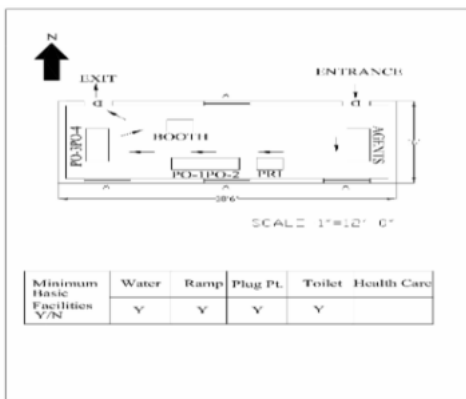

নির্বাচক নিবন্ধন আধিকারিকের স্বাক্ষর

Nazri Naksha

Google Map View

Polling Station Building Front View

Polling Station Front View

Cad View

Key MAP View

1 নাম : রূপবান বিবি স্বামীর নাম : সৈয়দ মিজা বাড়ির নং : 73 বয়স : 37 লিঙ্গ : মহিলা	ZMU0925461 ফটো উপলব্ধ	2 নাম : সেনু মিজা পিতার নাম : হামিজুদ্দিন সেখ বাড়ির নং : 73 বয়স : 39 লিঙ্গ : পুরুষ	ZMU0925479 ফটো উপলব্ধ	3 নাম : কায়ম আলি পিতার নাম : হামিজুদ্দিন সেখ বাড়ির নং : n0073 বয়স : 54 লিঙ্গ : পুরুষ	WB/07/049/525385 ফটো উপলব্ধ
4 নাম : কোহিনুর খাতুন মায়ের নাম : বেফুল বেওয়া বাড়ির নং : n0073 বয়স : 44 লিঙ্গ : মহিলা	CKS2641488 ফটো উপলব্ধ	5 নাম : গোলাম নবী আজাদ পিতার নাম : মহঃ হামিজুদ্দিন সেখ বাড়ির নং : n0073 বয়স : 34 লিঙ্গ : পুরুষ	ZMU1328541 ফটো উপলব্ধ	6 নাম : সাফিক সেখ মায়ের নাম : বেফুল বেওয়া বাড়ির নং : n0021 বয়স : 41 লিঙ্গ : পুরুষ	ZMU0261248 ফটো উপলব্ধ
7 নাম : আইজুল হক পিতার নাম : ফরিজুদ্দিন মিজা বাড়ির নং : n0090 বয়স : 60 লিঙ্গ : পুরুষ	ZMU2738326 ফটো উপলব্ধ	8 নাম : জাহাঙ্গীর আলম পিতার নাম : ফরিজুদ্দিন মিজা বাড়ির নং : n0142 বয়স : 36 লিঙ্গ : পুরুষ	ZMU1328590 ফটো উপলব্ধ	9 নাম : মোঃ লোকমান সেখ পিতার নাম : ফরিজুদ্দিন মিজা বাড়ির নং : n0142 বয়স : 38 লিঙ্গ : পুরুষ	CKS3446838 ফটো উপলব্ধ
10 নাম : ফিনয়ারা বিবি স্বামীর নাম : মহিবুর সেখ বাড়ির নং : n0142 বয়স : 42 লিঙ্গ : মহিলা	CKS2641405 ফটো উপলব্ধ	11 নাম : মহিবুর সেখ পিতার নাম : ফরিজুদ্দিন সেখ বাড়ির নং : n0142 বয়স : 49 লিঙ্গ : পুরুষ	WB/07/049/525728 ফটো উপলব্ধ	12 নাম : বেফুল বিবি স্বামীর নাম : ফরিজুদ্দিন মিজা বাড়ির নং : n0142 বয়স : 66 লিঙ্গ : মহিলা	WB/07/049/525153 ফটো উপলব্ধ
13 নাম : উজির মিজা পিতার নাম : সুফিয়া আলি বাড়ির নং : n0141 বয়স : 50 লিঙ্গ : পুরুষ	CKS2772820 ফটো উপলব্ধ	14 নাম : আলি আবদুল সুভান পিতার নাম : সাজ্জাত আলি বাড়ির নং : n0098 বয়স : 61 লিঙ্গ : পুরুষ	WB/07/049/525549 ফটো উপলব্ধ	15 নাম : তাজনারা বিবি স্বামীর নাম : আইজুল হক বাড়ির নং : n0090 বয়স : 53 লিঙ্গ : মহিলা	WB/07/049/525566 ফটো উপলব্ধ
16 নাম : সুফিয়া খাতুন (বিবি) স্বামীর নাম : ইউনুস আলি বাড়ির নং : n0096 বয়স : 32 লিঙ্গ : মহিলা	ZMU1233816 ফটো উপলব্ধ	17 নাম : আঞ্জুর খাতুন স্বামীর নাম : মোঃ সাদ্দাম হোসেন বাড়ির নং : n0096 বয়স : 32 লিঙ্গ : মহিলা	ZMU1234038 ফটো উপলব্ধ	18 নাম : নার্গিস বিবি স্বামীর নাম : ইউনুস আলি বাড়ির নং : n0096 বয়স : 35 লিঙ্গ : মহিলা	ZMU1022060 ফটো উপলব্ধ
19 নাম : সাবিনা ইয়াসমিন স্বামীর নাম : জিয়াসুদ্দিন বাড়ির নং : 97 বয়স : 36 লিঙ্গ : মহিলা	ZMU0925552 ফটো উপলব্ধ	20 নাম : সাদ্দাম হোসেন পিতার নাম : আবজুল হোসেন বাড়ির নং : n0096 বয়স : 38 লিঙ্গ : পুরুষ	ZMU0261479 ফটো উপলব্ধ	21 নাম : ইউনুস আলি পিতার নাম : আবজুল হোসেন বাড়ির নং : n0096 বয়স : 47 লিঙ্গ : পুরুষ	CKS3067659 ফটো উপলব্ধ
22 নাম : কদবানু বিবি স্বামীর নাম : আবজুল হোসেন বাড়ির নং : n0096 বয়স : 66 লিঙ্গ : মহিলা	WB/07/049/525618 ফটো উপলব্ধ	23 নাম : নাসিমা খাতুন মায়ের নাম : রেবিনা বেওয়া বাড়ির নং : n0088 বয়স : 35 লিঙ্গ : মহিলা	ZMU1329291 ফটো উপলব্ধ	24 নাম : রেবিনা বেওয়া স্বামীর নাম : আবজুল আলি বাড়ির নং : n0088 বয়স : 61 লিঙ্গ : মহিলা	WB/07/049/525574 ফটো উপলব্ধ
25 নাম : জরিনা বিবি স্বামীর নাম : সৈয়দ মিজা বাড়ির নং : n0137 বয়স : 42 লিঙ্গ : মহিলা	CKS2642221 ফটো উপলব্ধ	26 নাম : ইসমোতারা খাতুন মায়ের নাম : বেফুল বেওয়া বাড়ির নং : n0137 বয়স : 35 লিঙ্গ : মহিলা	ZMU1452374 ফটো উপলব্ধ	27 নাম : আলমঙ্গীর সেখ পিতার নাম : আতাউর হরমান বাড়ির নং : n0136 বয়স : 33 লিঙ্গ : পুরুষ	ZMU1580356 ফটো উপলব্ধ
28 নাম : মোসগ তাহমিনা বিবি স্বামীর নাম : আতাউর হরমান বাড়ির নং : n0136 বয়স : 49 লিঙ্গ : মহিলা	CKS2058154 ফটো উপলব্ধ	29 নাম : সাফিনা খাতুন স্বামীর নাম : ফরিজুদ্দিন সেখ বাড়ির নং : n0122 বয়স : 38 লিঙ্গ : মহিলা	ZMU1022003 ফটো উপলব্ধ	30 নাম : সাইরুন বেওয়া স্বামীর নাম : মেঘ সেখ বাড়ির নং : n0122 বয়স : 69 লিঙ্গ : মহিলা	WB/07/049/525417 ফটো উপলব্ধ