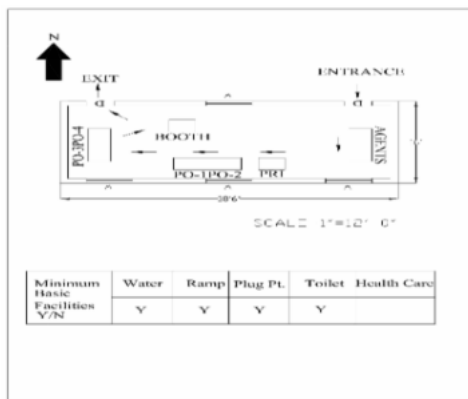

নির্বাচক নিবন্ধন আধিকারিকের স্বাক্ষর

Nazri Naksha

Google Map View

Polling Station Building Front View

Polling Station Front View

Cad View

Key MAP View

1 নাম : ফারুক সেখ পিতার নাম: সালেক সেখ বাড়ির নং : n0098 বয়স : 30 লিঙ্গ : পুরুষ	ZMU1452473 ফটো উপলব্ধ	2 নাম : সাবিনা বিবি স্বামীর নাম: মহঃ জিয়ারুল সেখ বাড়ির নং : n0098 বয়স : 31 লিঙ্গ : মহিলা	ZMU1452788 ফটো উপলব্ধ	3 নাম : মহঃ জিয়ারুল সেখ পিতার নাম: আইনাল বাড়ির নং : n0098 বয়স : 31 লিঙ্গ : পুরুষ	ZMU1329648 ফটো উপলব্ধ
4 নাম : মানিরুল সেখ পিতার নাম: আইনাল সেখ বাড়ির নং : n0098 বয়স : 34 লিঙ্গ : পুরুষ	ZMU1452606 ফটো উপলব্ধ	5 নাম : রেজিয়া বিবি স্বামীর নাম: আইনাল সেখ বাড়ির নং : n0098 বয়স : 56 লিঙ্গ : মহিলা	WB/07/049/525066 ফটো উপলব্ধ	6 নাম : আইনাল সেখ পিতার নাম: সমীর সেখ বাড়ির নং : n0098 বয়স : 61 লিঙ্গ : পুরুষ	WB/07/049/525055 ফটো উপলব্ধ
7 নাম : মোফাজুল সেখ পিতার নাম: আইনাল সেখ বাড়ির নং : n0098 বয়স : 28 লিঙ্গ : পুরুষ	ZMU1768050 ফটো উপলব্ধ	8 নাম : হাসনারা খাতুন স্বামীর নাম: একদিল মালেক বাড়ির নং : n0133 বয়স : 27 লিঙ্গ : মহিলা	ZMU1768035 ফটো উপলব্ধ	9 নাম : পেসনুর বেওয়া স্বামীর নাম: গাজল সেখ বাড়ির নং : n0141 বয়স : 71 লিঙ্গ : মহিলা	WB/07/049/525585 ফটো উপলব্ধ
10 নাম : নুরেজা খাতুন স্বামীর নাম: গোলাম মোস্তাফা বাড়ির নং : n0141 বয়স : 40 লিঙ্গ : মহিলা	CKS3358660 ফটো উপলব্ধ	11 নাম : গোলাম মোস্তাফা পিতার নাম: একদিল সেখ বাড়ির নং : n0141 বয়স : 43 লিঙ্গ : পুরুষ	CKS3067949 ফটো উপলব্ধ	12 নাম : মোসাঃ ফিরোজা খাতুন স্বামীর নাম: মোঃ রাব্বুল সেখ বাড়ির নং : n0134 বয়স : 29 লিঙ্গ : মহিলা	ZMU1580430 ফটো উপলব্ধ
13 নাম : মোঃ রাব্বুল সেখ পিতার নাম: মোঃ নেজামুদ্দিন সেখ বাড়ির নং : n0134 বয়স : 36 লিঙ্গ : পুরুষ	ZMU1022359 ফটো উপলব্ধ	14 নাম : হাসিনা বিবি স্বামীর নাম: রাফিকুল সেখ বাড়ির নং : n0134 বয়স : 35 লিঙ্গ : মহিলা	ZMU1022508 ফটো উপলব্ধ	15 নাম : রাফিকুল সেখ পিতার নাম: জমিরুদ্দিন সেখ বাড়ির নং : n0093 বয়স : 29 লিঙ্গ : পুরুষ	ZMU1739747 ফটো উপলব্ধ
16 নাম : সারিকুল ইসলাম পিতার নাম: জমিরুদ্দিন সেখ বাড়ির নং : n0093 বয়স : 31 লিঙ্গ : পুরুষ	ZMU1739739 ফটো উপলব্ধ	17 নাম : মোসাঃ মসলেমা খাতুন স্বামীর নাম: আবু তাহের বাড়ির নং : n0091 বয়স : 28 লিঙ্গ : মহিলা	ZMU1739713 ফটো উপলব্ধ	18 নাম : খাদিজা বিবি স্বামীর নাম: মোঃ তাজমুল হক বাড়ির নং : n0094 বয়স : 33 লিঙ্গ : মহিলা	ZMU1739705 ফটো উপলব্ধ
19 নাম : আবুল কাশেম পিতার নাম: হেফাজুদ্দিন মোল্লা বাড়ির নং : n0091 বয়স : 44 লিঙ্গ : পুরুষ	CKS2006799 ফটো উপলব্ধ	20 নাম : মোহঃ জাব্বুল ইসলাম পিতার নাম: মুফু আলি বাড়ির নং : n0108 বয়স : 38 লিঙ্গ : পুরুষ	ZMU1022524 ফটো উপলব্ধ	21 নাম : সেমিনা খাতুন বিবি স্বামীর নাম: সাদিকুল ইসলাম বাড়ির নং : n0108 বয়স : 37 লিঙ্গ : মহিলা	ZMU1022433 ফটো উপলব্ধ
22 নাম : তোরাবন বেওয়া স্বামীর নাম: সাদিকুল ইসলাম বাড়ির নং : n0101 বয়স : 71 লিঙ্গ : মহিলা	WB/07/049/525108 ফটো উপলব্ধ	23 নাম : সাবিনা খাতুন বিবি স্বামীর নাম: মোঃ এনারুল সেখ বাড়ির নং : n0100 বয়স : 34 লিঙ্গ : মহিলা	ZMU1145614 ফটো উপলব্ধ	24 নাম : ফাতেমা বিবি স্বামীর নাম: আজিবুর রহমান বাড়ির নং : n0100 বয়স : 41 লিঙ্গ : মহিলা	CKS3068665 ফটো উপলব্ধ
25 নাম : মিরো বিবি স্বামীর নাম: আজাহার আলি বাড়ির নং : n0108 বয়স : 49 লিঙ্গ : মহিলা	WB/07/049/525817 ফটো উপলব্ধ	26 নাম : জেকের আলি পিতার নাম: সোহরাব আলি বাড়ির নং : n0118 বয়স : 59 লিঙ্গ : পুরুষ	WB/07/049/525453 ফটো উপলব্ধ	27 নাম : সোনা বিবি স্বামীর নাম: আকিল সেলিম বাড়ির নং : n0087 বয়স : 29 লিঙ্গ : মহিলা	ZMU1675297 ফটো উপলব্ধ
28 নাম : মোঃ হাসেন আলি পিতার নাম: মনসুর আলি বাড়ির নং : n0011 বয়স : 28 লিঙ্গ : পুরুষ	ZMU1675271 ফটো উপলব্ধ	29 নাম : বরজাহান সেখ পিতার নাম: সোহরাব আলি বাড়ির নং : n0087 বয়স : 27 লিঙ্গ : পুরুষ	ZMU1675263 ফটো উপলব্ধ	30 নাম : জালিনুর বিবি স্বামীর নাম: খালেক মিঞা বাড়ির নং : n0133 বয়স : 42 লিঙ্গ : মহিলা	CKS2641751 ফটো উপলব্ধ