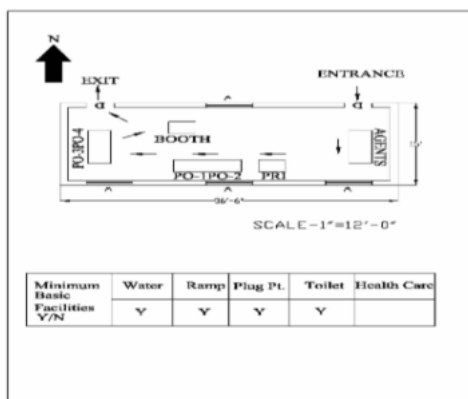

নির্বাচক নিবন্ধন আধিকারিকের স্বাক্ষর

Nazri Naksha

Google Map View

Polling Station Building Front View

Polling Station Front View

Cad View

Key MAP View

বিধানসভা নির্বাচনক্ষেত্রের নং, নাম : 54-বৈষ্ণবনগর
ভাগ নং, নাম : 1-নতুন পাড়া থেকে খড়িবোনো,