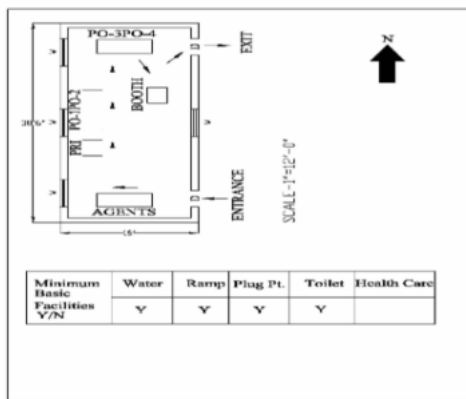

নির্বাচক নিবন্ধন আধিকারিকের স্বাক্ষর

Nazri Naksha

Google Map View

Polling Station Building Front View

Polling Station Front View

Cad View

Key MAP View

1 নাম : লাইলী বিবি স্বামীর নাম : তোফাজ্জল হোসেন বাড়ির নং : n0149 বয়স : 40 লিঙ্গ : মহিলা	CKS3361383 ফটো উপলব্ধ	2 নাম : তোফাজ্জল হোসেন পিতার নাম : রজল হক বাড়ির নং : n0149 বয়স : 45 লিঙ্গ : পুরুষ	CKS2773885 ফটো উপলব্ধ	3 নাম : নাজেরা খাতুন স্বামীর নাম : জামাল মিয়া বাড়ির নং : n0002 বয়স : 30 লিঙ্গ : মহিলা	ZMU1582485 ফটো উপলব্ধ
4 নাম : জামাল মিয়া পিতার নাম : আইনাল হক বাড়ির নং : n0002 বয়স : 30 লিঙ্গ : পুরুষ	ZMU1454990 ফটো উপলব্ধ	5 নাম : তোহেমিনা বিবি স্বামীর নাম : আইনাল হক বাড়ির নং : n0002 বয়স : 61 লিঙ্গ : মহিলা	ZMU1413368 ফটো উপলব্ধ	6 নাম : আইনাল হক পিতার নাম : হুশেন সেখ বাড়ির নং : n0002 বয়স : 68 লিঙ্গ : পুরুষ	WB/07/049/540310 ফটো উপলব্ধ
7 নাম : ডালিম মিয়া পিতার নাম : সেনাবুল হক বাড়ির নং : n0002 বয়স : 30 লিঙ্গ : পুরুষ	ZMU1582535 ফটো উপলব্ধ	8 নাম : সেলিম মিয়া পিতার নাম : সেনাবুল হক বাড়ির নং : n0002 বয়স : 34 লিঙ্গ : পুরুষ	ZMU1235423 ফটো উপলব্ধ	9 নাম : আনুয়ারা বিবি স্বামীর নাম : সেনাবুল হক বাড়ির নং : n0002 বয়স : 63 লিঙ্গ : মহিলা	WB/07/049/540050 ফটো উপলব্ধ
10 নাম : সেনাবুল হক পিতার নাম : হুশেন সেখ বাড়ির নং : n0002 বয়স : 72 লিঙ্গ : পুরুষ	CKS0862987 ফটো উপলব্ধ	11 নাম : তেনু মিয়া পিতার নাম : হুশেন সেখ বাড়ির নং : n0002 বয়স : 78 লিঙ্গ : পুরুষ	WB/07/049/540322 ফটো উপলব্ধ	12 নাম : নাসিমা খাতুন স্বামীর নাম : সফিক মিয়া বাড়ির নং : n0033 বয়স : 32 লিঙ্গ : মহিলা	ZMU1582238 ফটো উপলব্ধ
13 নাম : খালেদা বিবি স্বামীর নাম : দুলাল সেখ বাড়ির নং : n0028 বয়স : 31 লিঙ্গ : মহিলা	ZMU1582196 ফটো উপলব্ধ	14 নাম : তোহেদুর হোসেন পিতার নাম : তসলিমা মিয়া বাড়ির নং : n0004 বয়স : 56 লিঙ্গ : পুরুষ	WB/07/049/540151 ফটো উপলব্ধ	15 নাম : জরিলা বিবি স্বামীর নাম : তৈমুর মিয়া বাড়ির নং : n0004 বয়স : 68 লিঙ্গ : মহিলা	ZMU2738151 ফটো উপলব্ধ
16 নাম : টুটুল মিয়া পিতার নাম : তসলিম সেখ বাড়ির নং : n0004 বয়স : 57 লিঙ্গ : পুরুষ	WB/07/049/540094 ফটো উপলব্ধ	17 নাম : মহিবুর মিয়া পিতার নাম : উদয়লিম সেখ বাড়ির নং : n0004 বয়স : 71 লিঙ্গ : পুরুষ	CKS2058246 ফটো উপলব্ধ	18 নাম : জাকির হোসেন পিতার নাম : তেনু মন্ডল বাড়ির নং : n0002 বয়স : 35 লিঙ্গ : পুরুষ	ZMU1024967 ফটো উপলব্ধ
19 নাম : মফিজুদ্দিন মিয়া পিতার নাম : সেনাবুল হক বাড়ির নং : n0002 বয়স : 33 লিঙ্গ : পুরুষ	ZMU1146901 ফটো উপলব্ধ	20 নাম : রুকসেনা বিবি (খাতুন) স্বামীর নাম : মতিউর রহমান বাড়ির নং : n0002 বয়স : 38 লিঙ্গ : মহিলা	ZMU1146638 ফটো উপলব্ধ	21 নাম : মতিউর রহমান পিতার নাম : তেনু মন্ডল বাড়ির নং : n0002 বয়স : 43 লিঙ্গ : পুরুষ	CKS2773620 ফটো উপলব্ধ
22 নাম : তাসনারা বিবি স্বামীর নাম : মজিবুর রহমান বাড়ির নং : n0002 বয়স : 59 লিঙ্গ : মহিলা	WB/07/049/540556 ফটো উপলব্ধ	23 নাম : জামাল মিয়া পিতার নাম : মোফিজুদ্দিন মিয়া বাড়ির নং : n0028 বয়স : 31 লিঙ্গ : পুরুষ	ZMU1582204 ফটো উপলব্ধ	24 নাম : মমতাজ খাতুন স্বামীর নাম : আশিকুল হক বাড়ির নং : n0028 বয়স : 37 লিঙ্গ : মহিলা	ZMU1146760 ফটো উপলব্ধ
25 নাম : রেজাউল করিম পিতার নাম : আব্দুল রহমান বাড়ির নং : n0028 বয়স : 40 লিঙ্গ : পুরুষ	CKS3361235 ফটো উপলব্ধ	26 নাম : আসরাফুল হক পিতার নাম : আব্দুল রহমান মিয়া বাড়ির নং : n0028 বয়স : 43 লিঙ্গ : পুরুষ	CKS2649705 ফটো উপলব্ধ	27 নাম : সাজোন খাতুন পিতার নাম : গাজল মন্ডল বাড়ির নং : n0026 বয়স : 34 লিঙ্গ : মহিলা	ZMU1025485 ফটো উপলব্ধ
28 নাম : মাহিরোন বিবি স্বামীর নাম : গাজল মিয়া বাড়ির নং : n0026 বয়স : 70 লিঙ্গ : মহিলা	WB/07/049/540347 ফটো উপলব্ধ	29 নাম : তারিকুল ইসলাম পিতার নাম : আব্দুল খালেক বাড়ির নং : n0013 বয়স : 44 লিঙ্গ : পুরুষ	WB/07/049/540004 ফটো উপলব্ধ	30 নাম : পারভীন সুলতানা স্বামীর নাম : বাবুল মিয়া বাড়ির নং : 13 বয়স : 38 লিঙ্গ : মহিলা	ZMU0926436 ফটো উপলব্ধ