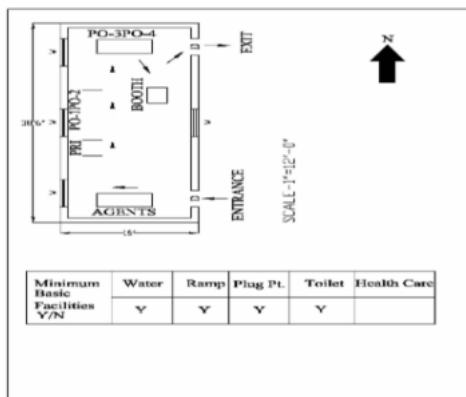

নির্বাচক নিবন্ধন আধিকারিকের স্বাক্ষর

Nazri Naksha

Google Map View

Polling Station Building Front View

Polling Station Front View

Cad View

Key MAP View

1 নাম : সালেহা বিবি স্বামীর নাম : জাকির হোসেন বাড়ির নং : n0019 বয়স : 63 লিঙ্গ : মহিলা	WB/07/049/540199	2 নাম : বারকাত আলি পিতার নাম : নাজির হোসেন বাড়ির নং : n0026 বয়স : 34 লিঙ্গ : পুরুষ	ZMU1331958	3 নাম : সফিনা বিবি স্বামীর নাম : মোজাহার মিঞা বাড়ির নং : n0032 বয়স : 66 লিঙ্গ : মহিলা	WB/07/049/540167
4 নাম : জামালুদ্দিন পিতার নাম : বেলাল হক বাড়ির নং : n0062 বয়স : 36 লিঙ্গ : পুরুষ	ZMU1582436	5 নাম : নাজিবুল পিতার নাম : মোজাহার বাড়ির নং : n0032 বয়স : 31 লিঙ্গ : পুরুষ	ZMU1582501	6 নাম : মসামেত মোস্তাফিজা খাতুন স্বামীর নাম : বারকাত আলি বাড়ির নং : nং136 বয়স : 28 লিঙ্গ : মহিলা	ZMU2405199
7 নাম : সবিনা বিবি স্বামীর নাম : রোশিদ মিঞা বাড়ির নং : nং003 বয়স : 28 লিঙ্গ : মহিলা	ZMU2401065	8 নাম : রুকসেনা খাতুন স্বামীর নাম : অকিল মিঞা বাড়ির নং : nং169 বয়স : 25 লিঙ্গ : মহিলা	ZMU2400984	9 নাম : ফিরদৌসি খাতুন স্বামীর নাম : এসরাইল মিঞা বাড়ির নং : nং098 বয়স : 24 লিঙ্গ : মহিলা	ZMU2404549
10 নাম : রোজিনা খাতুন স্বামীর নাম : আবু তিহীর বাড়ির নং : nং109 বয়স : 23 লিঙ্গ : মহিলা	ZMU2401545	11 নাম : রেজাউল মিঞা পিতার নাম : মুকলেস মিঞা বাড়ির নং : এন0025 বয়স : 22 লিঙ্গ : পুরুষ	ZMU2453462	12 নাম : হাবিবা পারভীন স্বামীর নাম : লালমহম্মদ মিঞা বাড়ির নং : এন0174 বয়স : 45 লিঙ্গ : মহিলা	CKS2648996
13 নাম : কামরুল জামাল পিতার নাম : মতিউর রহমান বাড়ির নং : এন0098 বয়স : 26 লিঙ্গ : পুরুষ	ZMU1952274	14 নাম : সাইদুল হক পিতার নাম : মামলত হোসেন বাড়ির নং : এন0203 বয়স : 55 লিঙ্গ : পুরুষ	WB/07/049/540342	15 নাম : মোস্তারা বিবি স্বামীর নাম : মতিউর রহমান বাড়ির নং : এন0025 বয়স : 42 লিঙ্গ : মহিলা	CKS2773711
16 নাম : তাজকেরা খাতুন (বিবি) স্বামীর নাম : মোস্তফা মিঞা বাড়ির নং : এন849 বয়স : 35 লিঙ্গ : মহিলা	ZMU1146687	17 নাম : আমিনা বিবি স্বামীর নাম : রফিকুল ইসলাম বাড়ির নং : এন0044 বয়স : 51 লিঙ্গ : মহিলা	ZMU2204071	18 নাম : দীপক সাহা পিতার নাম : বাইটন সাহা বাড়ির নং : এন0885 বয়স : 49 লিঙ্গ : পুরুষ	CKS2650232
19 নাম : জাহসীরা আলম পিতার নাম : মনিরুল ইসলাম বাড়ির নং : এন0025 বয়স : 28 লিঙ্গ : পুরুষ	ZMU1906825	20 নাম : কিনিয়াজা বিবি স্বামীর নাম : মনিরুল ইসলাম বাড়ির নং : এন0058 বয়স : 59 লিঙ্গ : মহিলা	ZMU2050854	21 নাম : নাজেমা বিবি স্বামীর নাম : রইসুদ্দিন মিঞা বাড়ির নং : এন25 বয়স : 75 লিঙ্গ : মহিলা	WB/07/049/540664
22 নাম : সালেমা খাতুন স্বামীর নাম : আহম্মদ হক বাড়ির নং : এন0203 বয়স : 28 লিঙ্গ : মহিলা	ZMU1907005	23 নাম : আবু বাক্কার পিতার নাম : সোলেমান বাড়ির নং : এন0044 বয়স : 64 লিঙ্গ : পুরুষ	ZMU2704005	24 নাম : আকতারা বিবি স্বামীর নাম : ফাইজুদ্দিন আহম্মেদ বাড়ির নং : এন586 বয়স : 66 লিঙ্গ : মহিলা	ZMU2212223
25 নাম : সামনুর বিবি স্বামীর নাম : ধুলু মিঞা বাড়ির নং : এন0100 বয়স : 79 লিঙ্গ : মহিলা	WB/07/049/540560	26 নাম : সুলেখা খাতুন স্বামীর নাম : বাব্বুর রহমান বাড়ির নং : এন0137 বয়স : 30 লিঙ্গ : মহিলা	ZMU1455450	27 নাম : মিঞা তারাজাহান পিতার নাম : নইমুদ্দিন বাড়ির নং : এন0126 বয়স : 70 লিঙ্গ : পুরুষ	ZMU2675452
28 নাম : জেম মিঞা মায়ের নাম : ফুরকুনি বিবি বাড়ির নং : এন25 বয়স : 32 লিঙ্গ : পুরুষ	ZMU1235506	29 নাম : মিঞা মোজাফফর পিতার নাম : জলিল মিঞা বাড়ির নং : এন0098 বয়স : 87 লিঙ্গ : পুরুষ	WB/07/049/540226	30 নাম : মোহিনী বিবি স্বামীর নাম : মোজাফফর মিঞা বাড়ির নং : এন0098 বয়স : 81 লিঙ্গ : মহিলা	WB/07/049/540385