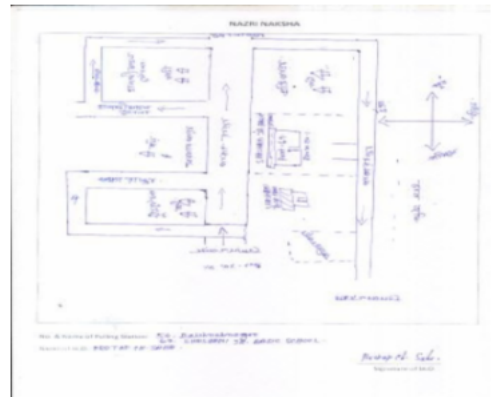

নির্বাচক নিবন্ধন আধিকারিকের স্বাক্ষর

Nazri Naksha

Google Map View

Polling Station Building Front View

Polling Station Front View

Cad View

Key MAP View

1 নাম : সালেহা বিবি স্বামীর নাম : জাকির হোসেন বাড়ির নং : n0019 বয়স : 63 লিঙ্গ : মহিলা	WB/07/049/540199	2 নাম : বারকাত আলি পিতার নাম : নাজির হোসেন বাড়ির নং : n0026 বয়স : 34 লিঙ্গ : পুরুষ	ZMU1331958	3 নাম : সফিনা বিবি স্বামীর নাম : মোজাহার মিঞা বাড়ির নং : n0032 বয়স : 66 লিঙ্গ : মহিলা	WB/07/049/540167
4 নাম : জামালুদ্দিন পিতার নাম : বেলাল হক বাড়ির নং : n0062 বয়স : 36 লিঙ্গ : পুরুষ	ZMU1582436	5 নাম : নাজিবুল পিতার নাম : মোজাহার বাড়ির নং : n0032 বয়স : 31 লিঙ্গ : পুরুষ	ZMU1582501	6 নাম : মসামেত মোস্তাফিজা খাতুন স্বামীর নাম : বারকাত আলি বাড়ির নং : nং136 বয়স : 28 লিঙ্গ : মহিলা	ZMU2405199
7 নাম : সবিনা বিবি স্বামীর নাম : রোশিদ মিঞা বাড়ির নং : nং003 বয়স : 28 লিঙ্গ : মহিলা	ZMU2401065	8 নাম : রুকসেনা খাতুন স্বামীর নাম : অকিল মিঞা বাড়ির নং : nং169 বয়স : 25 লিঙ্গ : মহিলা	ZMU2400984	9 নাম : ফিরদৌসি খাতুন স্বামীর নাম : এসরাইল মিঞা বাড়ির নং : nং098 বয়স : 24 লিঙ্গ : মহিলা	ZMU2404549
10 নাম : রোজিনা খাতুন স্বামীর নাম : আবু তিহীর বাড়ির নং : nং109 বয়স : 23 লিঙ্গ : মহিলা	ZMU2401545	11 নাম : রেজাউল মিঞা পিতার নাম : মুকলেস মিঞা বাড়ির নং : এন0025 বয়স : 22 লিঙ্গ : পুরুষ	ZMU2453462	12 নাম : হাবিবা পারভীন স্বামীর নাম : লালমহম্মদ মিঞা বাড়ির নং : এন0174 বয়স : 45 লিঙ্গ : মহিলা	CKS2648996
13 নাম : কামরুল জামাল পিতার নাম : মতিউর রহমান বাড়ির নং : এন0098 বয়স : 26 লিঙ্গ : পুরুষ	ZMU1952274	14 নাম : সাইদুল হক পিতার নাম : মামলত হোসেন বাড়ির নং : এন0203 বয়স : 55 লিঙ্গ : পুরুষ	WB/07/049/540342	15 নাম : মোস্তারা বিবি স্বামীর নাম : মতিউর রহমান বাড়ির নং : এন0025 বয়স : 42 লিঙ্গ : মহিলা	CKS2773711
16 নাম : তাজকেরা খাতুন (বিবি) স্বামীর নাম : মোস্তফা মিঞা বাড়ির নং : এন849 বয়স : 35 লিঙ্গ : মহিলা	ZMU1146687	17 নাম : আমিনা বিবি স্বামীর নাম : রফিকুল ইসলাম বাড়ির নং : এন0044 বয়স : 51 লিঙ্গ : মহিলা	ZMU2204071	18 নাম : দীপক সাহা পিতার নাম : বাইটন সাহা বাড়ির নং : এন0885 বয়স : 49 লিঙ্গ : পুরুষ	CKS2650232
19 নাম : জাহসীরা আলম পিতার নাম : মনিরুল ইসলাম বাড়ির নং : এন0025 বয়স : 28 লিঙ্গ : পুরুষ	ZMU1906825	20 নাম : কিনিয়াজা বিবি স্বামীর নাম : মনিরুল ইসলাম বাড়ির নং : এন0058 বয়স : 59 লিঙ্গ : মহিলা	ZMU2050854	21 নাম : নাজেমা বিবি স্বামীর নাম : রইসুদ্দিন মিঞা বাড়ির নং : এন25 বয়স : 75 লিঙ্গ : মহিলা	WB/07/049/540664
22 নাম : সালেমা খাতুন স্বামীর নাম : আহম্মদ হক বাড়ির নং : এন0203 বয়স : 28 লিঙ্গ : মহিলা	ZMU1907005	23 নাম : আবু বাক্কার পিতার নাম : সোলেমান বাড়ির নং : এন0044 বয়স : 64 লিঙ্গ : পুরুষ	ZMU2704005	24 নাম : আকতারা বিবি স্বামীর নাম : ফাইজুদ্দিন আহম্মেদ বাড়ির নং : এন586 বয়স : 66 লিঙ্গ : মহিলা	ZMU2212223
25 নাম : সামনুর বিবি স্বামীর নাম : ধুলু মিঞা বাড়ির নং : এন0100 বয়স : 79 লিঙ্গ : মহিলা	WB/07/049/540560	26 নাম : সুলেখা খাতুন স্বামীর নাম : বাব্বুর রহমান বাড়ির নং : এন0137 বয়স : 30 লিঙ্গ : মহিলা	ZMU1455450	27 নাম : মিঞা তারাজাহান পিতার নাম : নইমুদ্দিন বাড়ির নং : এন0126 বয়স : 70 লিঙ্গ : পুরুষ	ZMU2675452
28 নাম : জেম মিঞা মায়ের নাম : ফুরকুনি বিবি বাড়ির নং : এন25 বয়স : 32 লিঙ্গ : পুরুষ	ZMU1235506	29 নাম : মিঞা মোজাফফর পিতার নাম : জলিল মিঞা বাড়ির নং : এন0098 বয়স : 87 লিঙ্গ : পুরুষ	WB/07/049/540226	30 নাম : মোহিনী বিবি স্বামীর নাম : মোজাফফর মিঞা বাড়ির নং : এন0098 বয়স : 81 লিঙ্গ : মহিলা	WB/07/049/540385