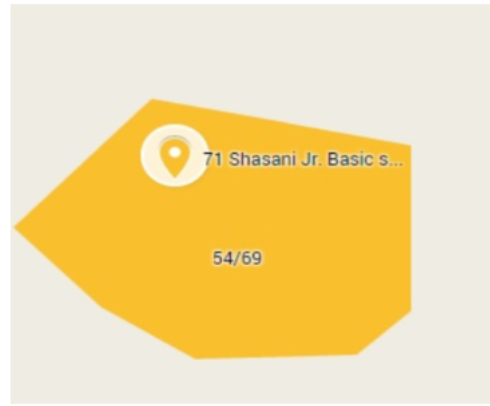

নির্বাচক নিবন্ধন আধিকারিকের স্বাক্ষর

Nazri Naksha

Google Map View

Polling Station Building Front View

Polling Station Front View

Cad View

Key MAP View

1 নাম : মতিউর সেখ পিতার নাম : সিরিফুল সেখ বাড়ির নং : n0055 বয়স : 31 লিঙ্গ : পুরুষ	ZMU1583343 ফটো উপলব্ধ	2 নাম : জোসনারা খাতুন বিবি স্বামীর নাম : সিরিফুল ইসলাম বাড়ির নং : n0055 বয়স : 32 লিঙ্গ : মহিলা	ZMU1333251 ফটো উপলব্ধ	3 নাম : তোরিফুল সেখ পিতার নাম : সিরিফুল সেখ বাড়ির নং : n0055 বয়স : 40 লিঙ্গ : পুরুষ	ZMU1026335 ফটো উপলব্ধ
4 নাম : সিরিফুল ইসলাম পিতার নাম : রুস্তম সেখ বাড়ির নং : n0055 বয়স : 31 লিঙ্গ : পুরুষ	ZMU1333244 ফটো উপলব্ধ	5 নাম : সফিকুল ইসলাম পিতার নাম : রুস্তম সেখ বাড়ির নং : n0055 বয়স : 37 লিঙ্গ : পুরুষ	ZMU1236462 ফটো উপলব্ধ	6 নাম : সেবিনা বিবি স্বামীর নাম : আজহার বাড়ির নং : n0054 বয়স : 55 লিঙ্গ : মহিলা	WB/07/049/543723 ফটো উপলব্ধ
7 নাম : হাসনারা স্বামীর নাম : মঙ্গলু বাড়ির নং : n0052 বয়স : 57 লিঙ্গ : মহিলা	WB/07/049/543907 ফটো উপলব্ধ	8 নাম : মোস্তফা মিয়া পিতার নাম : বাইটান মিয়া বাড়ির নং : n0052 বয়স : 60 লিঙ্গ : পুরুষ	ZMU2020907 ফটো উপলব্ধ	9 নাম : জরিণা স্বামীর নাম : সিরিফুল মিয়া বাড়ির নং : n0052 বয়স : 61 লিঙ্গ : মহিলা	WB/07/049/543662 ফটো উপলব্ধ
10 নাম : সাবদুল মিয়া পিতার নাম : মঙ্গলু বাড়ির নং : n0052 বয়স : 67 লিঙ্গ : পুরুষ	WB/07/049/543819 ফটো উপলব্ধ	11 নাম : মাংলু মিয়া পিতার নাম : বাইটান মিয়া বাড়ির নং : n0051 বয়স : 62 লিঙ্গ : পুরুষ	ZMU2021152 ফটো উপলব্ধ	12 নাম : শাহজাহান মিয়া পিতার নাম : আইনাল বাড়ির নং : n0003 বয়স : 55 লিঙ্গ : পুরুষ	WB/07/049/544016 ফটো উপলব্ধ
13 নাম : সায়েরা বানু (বিবি) স্বামীর নাম : উজির মিয়া বাড়ির নং : n0060 বয়স : 32 লিঙ্গ : মহিলা	ZMU1236470 ফটো উপলব্ধ	14 নাম : হুমায়ুন মিয়া স্বামীর নাম : কশিমুদ্দিন বাড়ির নং : n0061 বয়স : 72 লিঙ্গ : মহিলা	WB/07/049/543958 ফটো উপলব্ধ	15 নাম : জেলখা বিবি স্বামীর নাম : হুমায়ুন বাড়ির নং : n0061 বয়স : 66 লিঙ্গ : মহিলা	WB/07/049/543539 ফটো উপলব্ধ
16 নাম : নুমান কাদির পিতার নাম : হুমায়ুন বাড়ির নং : n0061 বয়স : 31 লিঙ্গ : পুরুষ	ZMU1456557 ফটো উপলব্ধ	17 নাম : উজির মিয়া পিতার নাম : হুমায়ুন মিয়া বাড়ির নং : n0060 বয়স : 39 লিঙ্গ : পুরুষ	CKS3206794 ফটো উপলব্ধ	18 নাম : খাইরন বিবি স্বামীর নাম : এনামুল হক বাড়ির নং : n0060 বয়স : 36 লিঙ্গ : মহিলা	ZMU1236504 ফটো উপলব্ধ
19 নাম : এনামুল হক পিতার নাম : হুমায়ুন মিয়া বাড়ির নং : n0060 বয়স : 42 লিঙ্গ : পুরুষ	CKS3361953 ফটো উপলব্ধ	20 নাম : আশমা বিবি স্বামীর নাম : সমসের বাড়ির নং : n0059 বয়স : 56 লিঙ্গ : মহিলা	ZMU2527026 ফটো উপলব্ধ	21 নাম : জমিলা বিবি স্বামীর নাম : রুস্তম মিয়া বাড়ির নং : n0058 বয়স : 39 লিঙ্গ : মহিলা	ZMU1147321 ফটো উপলব্ধ
22 নাম : রাসিদ মিয়া পিতার নাম : সালেমান মিয়া বাড়ির নং : n0058 বয়স : 42 লিঙ্গ : পুরুষ	CKS3076510 ফটো উপলব্ধ	23 নাম : গোলা বিবি স্বামীর নাম : রুস্তম বাড়ির নং : n0058 বয়স : 79 লিঙ্গ : মহিলা	WB/07/049/543680 ফটো উপলব্ধ	24 নাম : জব্বুল সেখ পিতার নাম : সালেমান সেখ বাড়ির নং : n0058 বয়স : 38 লিঙ্গ : পুরুষ	ZMU1026293 ফটো উপলব্ধ
25 নাম : সালেমান সেখ পিতার নাম : শেরমহাম্মদ বাড়ির নং : n0058 বয়স : 83 লিঙ্গ : পুরুষ	CKS3076502 ফটো উপলব্ধ	26 নাম : সুজন মিয়া পিতার নাম : কাদির সেখ বাড়ির নং : n0102 বয়স : 31 লিঙ্গ : পুরুষ	ZMU1333350 ফটো উপলব্ধ	27 নাম : জোসনারা খাতুন বিবি স্বামীর নাম : সিরিফুল মিয়া বাড়ির নং : n0102 বয়স : 31 লিঙ্গ : মহিলা	ZMU1333301 ফটো উপলব্ধ
28 নাম : হাসিনা বিবি স্বামীর নাম : সালেমান সেখ বাড়ির নং : n0058 বয়স : 34 লিঙ্গ : মহিলা	ZMU1026541 ফটো উপলব্ধ	29 নাম : ফুরকুনী খাতুন (বিবি) স্বামীর নাম : রফিকুল ইসলাম বাড়ির নং : n0156 বয়স : 49 লিঙ্গ : মহিলা	WB/07/049/348126 ফটো উপলব্ধ	30 নাম : আলামিন মিয়া পিতার নাম : সিরিফুল মিয়া বাড়ির নং : n0094 বয়স : 34 লিঙ্গ : পুরুষ	ZMU1236355 ফটো উপলব্ধ