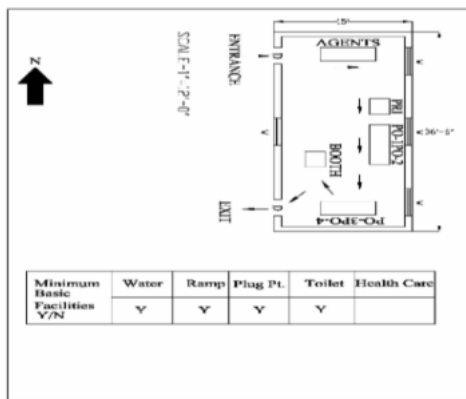

নির্বাচক নিবন্ধন আধিকারিকের স্বাক্ষর

Nazri Naksha

Google Map View

Polling Station Building Front View

Polling Station Front View

Cad View

Key MAP View

1 নাম : মতিউর সেখ পিতার নাম : সিরিফুল সেখ বাড়ির নং : n0055 বয়স : 31 লিঙ্গ : পুরুষ	ZMU1583343 ফটো উপলব্ধ	2 নাম : জোসনারা খাতুন বিবি স্বামীর নাম : সিরিফুল ইসলাম বাড়ির নং : n0055 বয়স : 32 লিঙ্গ : মহিলা	ZMU1333251 ফটো উপলব্ধ	3 নাম : তোরিফুল সেখ পিতার নাম : সিরিফুল সেখ বাড়ির নং : n0055 বয়স : 40 লিঙ্গ : পুরুষ	ZMU1026335 ফটো উপলব্ধ
4 নাম : সিরিফুল ইসলাম পিতার নাম : রুস্তম সেখ বাড়ির নং : n0055 বয়স : 31 লিঙ্গ : পুরুষ	ZMU1333244 ফটো উপলব্ধ	5 নাম : সফিকুল ইসলাম পিতার নাম : রুস্তম সেখ বাড়ির নং : n0055 বয়স : 37 লিঙ্গ : পুরুষ	ZMU1236462 ফটো উপলব্ধ	6 নাম : সেবিনা বিবি স্বামীর নাম : আজহার বাড়ির নং : n0054 বয়স : 55 লিঙ্গ : মহিলা	WB/07/049/543723 ফটো উপলব্ধ
7 নাম : হাসনারা স্বামীর নাম : মঙ্গলু বাড়ির নং : n0052 বয়স : 57 লিঙ্গ : মহিলা	WB/07/049/543907 ফটো উপলব্ধ	8 নাম : মোস্তফা মিয়া পিতার নাম : বাইটান মিয়া বাড়ির নং : n0052 বয়স : 60 লিঙ্গ : পুরুষ	ZMU2020907 ফটো উপলব্ধ	9 নাম : জরিণা স্বামীর নাম : সিরিফুল মিয়া বাড়ির নং : n0052 বয়স : 61 লিঙ্গ : মহিলা	WB/07/049/543662 ফটো উপলব্ধ
10 নাম : সাবদুল মিয়া পিতার নাম : মঙ্গলু বাড়ির নং : n0052 বয়স : 67 লিঙ্গ : পুরুষ	WB/07/049/543819 ফটো উপলব্ধ	11 নাম : মাংলু মিয়া পিতার নাম : বাইটান মিয়া বাড়ির নং : n0051 বয়স : 62 লিঙ্গ : পুরুষ	ZMU2021152 ফটো উপলব্ধ	12 নাম : শাহজাহান মিয়া পিতার নাম : আইনাল বাড়ির নং : n0003 বয়স : 55 লিঙ্গ : পুরুষ	WB/07/049/544016 ফটো উপলব্ধ
13 নাম : সায়েরা বানু (বিবি) স্বামীর নাম : উজির মিয়া বাড়ির নং : n0060 বয়স : 32 লিঙ্গ : মহিলা	ZMU1236470 ফটো উপলব্ধ	14 নাম : হুমায়ুন মিয়া স্বামীর নাম : কশিমুদ্দিন বাড়ির নং : n0061 বয়স : 72 লিঙ্গ : মহিলা	WB/07/049/543958 ফটো উপলব্ধ	15 নাম : জেলখা বিবি স্বামীর নাম : হুমায়ুন বাড়ির নং : n0061 বয়স : 66 লিঙ্গ : মহিলা	WB/07/049/543539 ফটো উপলব্ধ
16 নাম : নুমান কাদির পিতার নাম : হুমায়ুন বাড়ির নং : n0061 বয়স : 31 লিঙ্গ : পুরুষ	ZMU1456557 ফটো উপলব্ধ	17 নাম : উজির মিয়া পিতার নাম : হুমায়ুন মিয়া বাড়ির নং : n0060 বয়স : 39 লিঙ্গ : পুরুষ	CKS3206794 ফটো উপলব্ধ	18 নাম : খাইরন বিবি স্বামীর নাম : এনামুল হক বাড়ির নং : n0060 বয়স : 36 লিঙ্গ : মহিলা	ZMU1236504 ফটো উপলব্ধ
19 নাম : এনামুল হক পিতার নাম : হুমায়ুন মিয়া বাড়ির নং : n0060 বয়স : 42 লিঙ্গ : পুরুষ	CKS3361953 ফটো উপলব্ধ	20 নাম : আশমা বিবি স্বামীর নাম : সমসের বাড়ির নং : n0059 বয়স : 56 লিঙ্গ : মহিলা	ZMU2527026 ফটো উপলব্ধ	21 নাম : জমিলা বিবি স্বামীর নাম : রুস্তম মিয়া বাড়ির নং : n0058 বয়স : 39 লিঙ্গ : মহিলা	ZMU1147321 ফটো উপলব্ধ
22 নাম : রাসিদ মিয়া পিতার নাম : সালেমান মিয়া বাড়ির নং : n0058 বয়স : 42 লিঙ্গ : পুরুষ	CKS3076510 ফটো উপলব্ধ	23 নাম : গোলা বিবি স্বামীর নাম : রুস্তম বাড়ির নং : n0058 বয়স : 79 লিঙ্গ : মহিলা	WB/07/049/543680 ফটো উপলব্ধ	24 নাম : জব্বুল সেখ পিতার নাম : সালেমান সেখ বাড়ির নং : n0058 বয়স : 38 লিঙ্গ : পুরুষ	ZMU1026293 ফটো উপলব্ধ
25 নাম : সালেমান সেখ পিতার নাম : শেরমহাম্মদ বাড়ির নং : n0058 বয়স : 83 লিঙ্গ : পুরুষ	CKS3076502 ফটো উপলব্ধ	26 নাম : সুজন মিয়া পিতার নাম : কাদির সেখ বাড়ির নং : n0102 বয়স : 31 লিঙ্গ : পুরুষ	ZMU1333350 ফটো উপলব্ধ	27 নাম : জোসনারা খাতুন বিবি স্বামীর নাম : সিরিফুল মিয়া বাড়ির নং : n0102 বয়স : 31 লিঙ্গ : মহিলা	ZMU1333301 ফটো উপলব্ধ
28 নাম : হাসিনা বিবি স্বামীর নাম : সালেমান সেখ বাড়ির নং : n0058 বয়স : 34 লিঙ্গ : মহিলা	ZMU1026541 ফটো উপলব্ধ	29 নাম : ফুরকুনী খাতুন (বিবি) স্বামীর নাম : রফিকুল ইসলাম বাড়ির নং : n0156 বয়স : 49 লিঙ্গ : মহিলা	WB/07/049/348126 ফটো উপলব্ধ	30 নাম : আলামিন মিয়া পিতার নাম : সিরিফুল মিয়া বাড়ির নং : n0094 বয়স : 34 লিঙ্গ : পুরুষ	ZMU1236355 ফটো উপলব্ধ