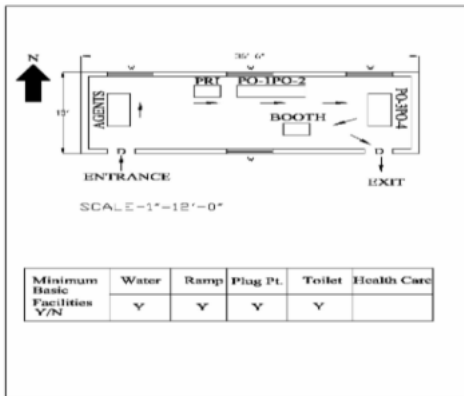

নির্বাচক নিবন্ধন আধিকারিকের স্বাক্ষর

Nazri Naksha

Google Map View

Polling Station Building Front View

Polling Station Front View

Cad View

Key MAP View

1 নাম : সোহরাব মিয়া পিতার নাম : খালিদ বাড়ির নং : ন/ক বয়স : 54 লিঙ্গ : পুরুষ	WB/07/049/537569	ফটো উপলব্ধ	2 নাম : আমিনা বিবি স্বামীর নাম : খালিদ বাড়ির নং : ন/ক বয়স : 78 লিঙ্গ : মহিলা	WB/07/049/537360	ফটো উপলব্ধ	3 নাম : জেরাত আলি পিতার নাম : কারিম মিয়া বাড়ির নং : n0049 বয়স : 29 লিঙ্গ : পুরুষ	ZMU1583731	ফটো উপলব্ধ
4 নাম : গুলনুর স্বামীর নাম : কারিম বাড়ির নং : n0049 বয়স : 56 লিঙ্গ : মহিলা	WB/07/049/537356	ফটো উপলব্ধ	5 নাম : কোরিম পিতার নাম : ফকির বাড়ির নং : n0049 বয়স : 61 লিঙ্গ : পুরুষ	WB/07/049/537581	ফটো উপলব্ধ	6 নাম : পারুল বিবি স্বামীর নাম : খালিদ বাড়ির নং : ন/ক বয়স : 69 লিঙ্গ : মহিলা	WB/07/049/537112	ফটো উপলব্ধ
7 নাম : আনুয়ারা স্বামীর নাম : মনসুর বাড়ির নং : n0052 বয়স : 71 লিঙ্গ : মহিলা	WB/07/049/537109	ফটো উপলব্ধ	8 নাম : তোফাজুল মিয়া পিতার নাম : সেতাবুদ্দিন মিয়া বাড়ির নং : n0092 বয়স : 44 লিঙ্গ : পুরুষ	CKS3072949	ফটো উপলব্ধ	9 নাম : সাইরা স্বামীর নাম : সেতাবুদ্দিন বাড়ির নং : n0092 বয়স : 79 লিঙ্গ : মহিলা	WB/07/049/537118	ফটো উপলব্ধ
10 নাম : সারথী মণ্ডল স্বামীর নাম : আকালু বাড়ির নং : n0016 বয়স : 71 লিঙ্গ : মহিলা	CKS1807197	ফটো উপলব্ধ	11 নাম : বীরবল মণ্ডল পিতার নাম : সুফল মণ্ডল বাড়ির নং : n0005 বয়স : 66 লিঙ্গ : পুরুষ	WB/07/049/537760	ফটো উপলব্ধ	12 নাম : নারগিস খাতুন স্বামীর নাম : আব্দুল কালিম বাড়ির নং : n0063 বয়স : 36 লিঙ্গ : মহিলা	ZMU1027143	ফটো উপলব্ধ
13 নাম : মহঃ কাদির মিয়া পিতার নাম : মহঃ জুল্লুর রহমান বাড়ির নং : n0060 বয়স : 33 লিঙ্গ : পুরুষ	ZMU1334200	ফটো উপলব্ধ	14 নাম : রবিউল হক পিতার নাম : মিন্টু মিয়া বাড়ির নং : n0060 বয়স : 36 লিঙ্গ : পুরুষ	ZMU1027192	ফটো উপলব্ধ	15 নাম : সেলিম মিয়া পিতার নাম : নুরেশ মিয়া বাড়ির নং : n0060 বয়স : 41 লিঙ্গ : পুরুষ	CKS3360245	ফটো উপলব্ধ
16 নাম : জিন্নাতুন নেছা স্বামীর নাম : মিন্টু মিয়া বাড়ির নং : n0060 বয়স : 46 লিঙ্গ : মহিলা	WB/07/049/537778	ফটো উপলব্ধ	17 নাম : মিন্টু মিয়া পিতার নাম : এঞ্জেল আলি বাড়ির নং : n0060 বয়স : 55 লিঙ্গ : পুরুষ	ZMU2770675	ফটো উপলব্ধ	18 নাম : জুল্লুর রহমান পিতার নাম : এঞ্জেল আলি বাড়ির নং : n0060 বয়স : 68 লিঙ্গ : পুরুষ	WB/07/049/537553	ফটো উপলব্ধ
19 নাম : মায়ামণ্ডল স্বামীর নাম : চন্দ্রমোহন মণ্ডল বাড়ির নং : n0059 বয়স : 39 লিঙ্গ : মহিলা	CKS3205788	ফটো উপলব্ধ	20 নাম : চন্দ্র মোহন মণ্ডল পিতার নাম : দুঃখ মণ্ডল বাড়ির নং : n0059 বয়স : 45 লিঙ্গ : পুরুষ	CKS2647329	ফটো উপলব্ধ	21 নাম : সাকিলা বিবি স্বামীর নাম : মনিরুল বাড়ির নং : n0059 বয়স : 53 লিঙ্গ : মহিলা	CKS1807817	ফটো উপলব্ধ
22 নাম : মনিরুল পিতার নাম : ফিটু বাড়ির নং : n0059 বয়স : 55 লিঙ্গ : পুরুষ	WB/07/049/537441	ফটো উপলব্ধ	23 নাম : নুরেফা স্বামীর নাম : ফিটু বাড়ির নং : n0059 বয়স : 56 লিঙ্গ : মহিলা	WB/07/049/537460	ফটো উপলব্ধ	24 নাম : বারকাত আলি পিতার নাম : আব্দুল খালেক মিয়া বাড়ির নং : n0053 বয়স : 37 লিঙ্গ : পুরুষ	ZMU1147537	ফটো উপলব্ধ
25 নাম : মানুয়ারা স্বামীর নাম : আইনাল বাড়ির নং : n0027 বয়স : 66 লিঙ্গ : মহিলা	WB/07/049/537090	ফটো উপলব্ধ	26 নাম : মোহবুল পিতার নাম : রফিক বাড়ির নং : n0025 বয়স : 52 লিঙ্গ : পুরুষ	CKS1806710	ফটো উপলব্ধ	27 নাম : পাস্তারা স্বামীর নাম : তাজামুল বাড়ির নং : n0025 বয়স : 53 লিঙ্গ : মহিলা	WB/07/049/537062	ফটো উপলব্ধ
28 নাম : আব্দুল সত্তার পিতার নাম : সাদেক আলি বাড়ির নং : n0044 বয়স : 37 লিঙ্গ : পুরুষ	ZMU1147511	ফটো উপলব্ধ	29 নাম : আমিনা বেগম স্বামীর নাম : টিপু বাড়ির নং : n0044 বয়স : 47 লিঙ্গ : মহিলা	CKS1806561	ফটো উপলব্ধ	30 নাম : টিপু সুলতান পিতার নাম : সাদেক বাড়ির নং : n0044 বয়স : 52 লিঙ্গ : পুরুষ	WB/07/049/537222	ফটো উপলব্ধ