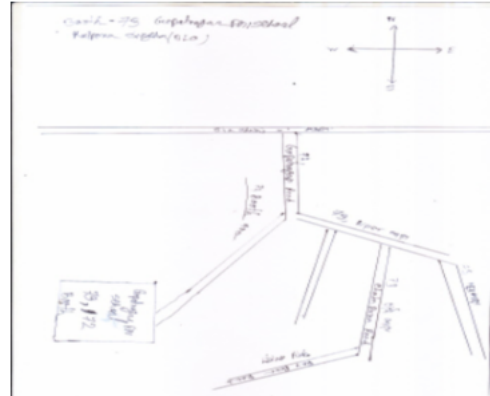

নির্বাচক নিবন্ধন আধিকারিকের স্বাক্ষর

Nazri Naksha

Google Map View

Polling Station Building Front View

Polling Station Front View

Cad View

Key MAP View

1 নাম : সোহরাব মিয়া পিতার নাম : খালিদ বাড়ির নং : ন/ক বয়স : 54 লিঙ্গ : পুরুষ	WB/07/049/537569	ফটো উপলব্ধ	2 নাম : আমিনা বিবি স্বামীর নাম : খালিদ বাড়ির নং : ন/ক বয়স : 78 লিঙ্গ : মহিলা	WB/07/049/537360	ফটো উপলব্ধ	3 নাম : জেরাত আলি পিতার নাম : কারিম মিয়া বাড়ির নং : n0049 বয়স : 29 লিঙ্গ : পুরুষ	ZMU1583731	ফটো উপলব্ধ
4 নাম : গুলনুর স্বামীর নাম : কারিম বাড়ির নং : n0049 বয়স : 56 লিঙ্গ : মহিলা	WB/07/049/537356	ফটো উপলব্ধ	5 নাম : কোরিম পিতার নাম : ফকির বাড়ির নং : n0049 বয়স : 61 লিঙ্গ : পুরুষ	WB/07/049/537581	ফটো উপলব্ধ	6 নাম : পারুল বিবি স্বামীর নাম : খালিদ বাড়ির নং : ন/ক বয়স : 69 লিঙ্গ : মহিলা	WB/07/049/537112	ফটো উপলব্ধ
7 নাম : আনুয়ারা স্বামীর নাম : মনসুর বাড়ির নং : n0052 বয়স : 71 লিঙ্গ : মহিলা	WB/07/049/537109	ফটো উপলব্ধ	8 নাম : তোফাজুল মিয়া পিতার নাম : সেতাবুদ্দিন মিয়া বাড়ির নং : n0092 বয়স : 44 লিঙ্গ : পুরুষ	CKS3072949	ফটো উপলব্ধ	9 নাম : সাইরা স্বামীর নাম : সেতাবুদ্দিন বাড়ির নং : n0092 বয়স : 79 লিঙ্গ : মহিলা	WB/07/049/537118	ফটো উপলব্ধ
10 নাম : সারথী মণ্ডল স্বামীর নাম : আকালু বাড়ির নং : n0016 বয়স : 71 লিঙ্গ : মহিলা	CKS1807197	ফটো উপলব্ধ	11 নাম : বীরবল মণ্ডল পিতার নাম : সুফল মণ্ডল বাড়ির নং : n0005 বয়স : 66 লিঙ্গ : পুরুষ	WB/07/049/537760	ফটো উপলব্ধ	12 নাম : নারগিস খাতুন স্বামীর নাম : আব্দুল কালিম বাড়ির নং : n0063 বয়স : 36 লিঙ্গ : মহিলা	ZMU1027143	ফটো উপলব্ধ
13 নাম : মহঃ কাদির মিয়া পিতার নাম : মহঃ জুল্লুর রহমান বাড়ির নং : n0060 বয়স : 33 লিঙ্গ : পুরুষ	ZMU1334200	ফটো উপলব্ধ	14 নাম : রবিউল হক পিতার নাম : মিন্টু মিয়া বাড়ির নং : n0060 বয়স : 36 লিঙ্গ : পুরুষ	ZMU1027192	ফটো উপলব্ধ	15 নাম : সেলিম মিয়া পিতার নাম : নুরেশ মিয়া বাড়ির নং : n0060 বয়স : 41 লিঙ্গ : পুরুষ	CKS3360245	ফটো উপলব্ধ
16 নাম : জিন্নাতুন নেছা স্বামীর নাম : মিন্টু মিয়া বাড়ির নং : n0060 বয়স : 46 লিঙ্গ : মহিলা	WB/07/049/537778	ফটো উপলব্ধ	17 নাম : মিন্টু মিয়া পিতার নাম : এঞ্জেল আলি বাড়ির নং : n0060 বয়স : 55 লিঙ্গ : পুরুষ	ZMU2770675	ফটো উপলব্ধ	18 নাম : জুল্লুর রহমান পিতার নাম : এঞ্জেল আলি বাড়ির নং : n0060 বয়স : 68 লিঙ্গ : পুরুষ	WB/07/049/537553	ফটো উপলব্ধ
19 নাম : মায়ামণ্ডল স্বামীর নাম : চন্দ্রমোহন মণ্ডল বাড়ির নং : n0059 বয়স : 39 লিঙ্গ : মহিলা	CKS3205788	ফটো উপলব্ধ	20 নাম : চন্দ্র মোহন মণ্ডল পিতার নাম : দুঃখ মণ্ডল বাড়ির নং : n0059 বয়স : 45 লিঙ্গ : পুরুষ	CKS2647329	ফটো উপলব্ধ	21 নাম : সাকিলা বিবি স্বামীর নাম : মনিরুল বাড়ির নং : n0059 বয়স : 53 লিঙ্গ : মহিলা	CKS1807817	ফটো উপলব্ধ
22 নাম : মনিরুল পিতার নাম : ফিটু বাড়ির নং : n0059 বয়স : 55 লিঙ্গ : পুরুষ	WB/07/049/537441	ফটো উপলব্ধ	23 নাম : নুরেফা স্বামীর নাম : ফিটু বাড়ির নং : n0059 বয়স : 56 লিঙ্গ : মহিলা	WB/07/049/537460	ফটো উপলব্ধ	24 নাম : বারকাত আলি পিতার নাম : আব্দুল খালেক মিয়া বাড়ির নং : n0053 বয়স : 37 লিঙ্গ : পুরুষ	ZMU1147537	ফটো উপলব্ধ
25 নাম : মানুয়ারা স্বামীর নাম : আইনাল বাড়ির নং : n0027 বয়স : 66 লিঙ্গ : মহিলা	WB/07/049/537090	ফটো উপলব্ধ	26 নাম : মোহবুল পিতার নাম : রফিক বাড়ির নং : n0025 বয়স : 52 লিঙ্গ : পুরুষ	CKS1806710	ফটো উপলব্ধ	27 নাম : পাস্তারা স্বামীর নাম : তাজামুল বাড়ির নং : n0025 বয়স : 53 লিঙ্গ : মহিলা	WB/07/049/537062	ফটো উপলব্ধ
28 নাম : আব্দুল সত্তার পিতার নাম : সাদেক আলি বাড়ির নং : n0044 বয়স : 37 লিঙ্গ : পুরুষ	ZMU1147511	ফটো উপলব্ধ	29 নাম : আমিনা বেগম স্বামীর নাম : টিপু বাড়ির নং : n0044 বয়স : 47 লিঙ্গ : মহিলা	CKS1806561	ফটো উপলব্ধ	30 নাম : টিপু সুলতান পিতার নাম : সাদেক বাড়ির নং : n0044 বয়স : 52 লিঙ্গ : পুরুষ	WB/07/049/537222	ফটো উপলব্ধ