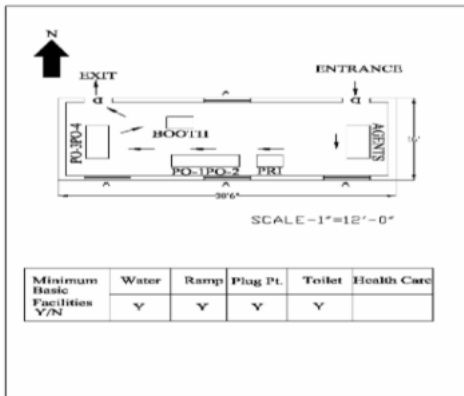

নির্বাচক নিবন্ধন আধিকারিকের স্বাক্ষর

Nazri Naksha

Google Map View

Polling Station Building Front View

Polling Station Front View

Cad View

Key MAP View

|  |                                |   |                                |   |                                |
|--|--------------------------------|---|--------------------------------|---|--------------------------------|
| 1<br>নাম : শেরিনা খাতুন<br>পিতার নাম : আহম্মেদ আলি<br>বাড়ির নং : n0133<br>বয়স : 29 লিঙ্গ : মহিলা   | ZMU1678119<br>ফটো উপলব্ধ       | 2<br>নাম : কহিনুর খাতুন বিবি<br>স্বামীর নাম : সানারুল ইসলাম<br>বাড়ির নং : n0001<br>বয়স : 30 লিঙ্গ : মহিলা | ZMU1678150<br>ফটো উপলব্ধ       | 3<br>নাম : মোঃ সাহেব মিঞা<br>পিতার নাম : মুস্তাজ আলি<br>বাড়ির নং : n0014<br>বয়স : 30 লিঙ্গ : পুরুষ        | ZMU1457761<br>ফটো উপলব্ধ       |
| 4<br>নাম : মানিরুল ইসলাম<br>পিতার নাম : আমজেদ আলি<br>বাড়ির নং : n0023<br>বয়স : 28 লিঙ্গ : পুরুষ    | ZMU1677863<br>ফটো উপলব্ধ       | 5<br>নাম : লাইলি বিবি<br>স্বামীর নাম : রবিউল<br>বাড়ির নং : n0014<br>বয়স : 42 লিঙ্গ : মহিলা                | CKS3017712<br>ফটো উপলব্ধ       | 6<br>নাম : মেরিনা বিবি<br>স্বামীর নাম : মুহিবুল সেখ<br>বাড়ির নং : n0019<br>বয়স : 61 লিঙ্গ : মহিলা         | CKS3016565<br>ফটো উপলব্ধ       |
| 7<br>নাম : মাইদুল সেখ<br>পিতার নাম : আনসার<br>বাড়ির নং : n0019<br>বয়স : 64 লিঙ্গ : পুরুষ           | WB/07/049/339411<br>ফটো উপলব্ধ | 8<br>নাম : ফাতেমা বেগম<br>স্বামীর নাম : আমিনুল সেখ<br>বাড়ির নং : n0019<br>বয়স : 93 লিঙ্গ : মহিলা          | WB/07/049/339490<br>ফটো উপলব্ধ | 9<br>নাম : কামিরুল সেখ<br>পিতার নাম : হুমায়ুন সেখ<br>বাড়ির নং : n0007<br>বয়স : 30 লিঙ্গ : পুরুষ          | ZMU1584283<br>ফটো উপলব্ধ       |
| 10<br>নাম : সাহেব সেখ<br>পিতার নাম : হুমায়ুন সেখ<br>বাড়ির নং : n0007<br>বয়স : 33 লিঙ্গ : পুরুষ    | ZMU1584267<br>ফটো উপলব্ধ       | 11<br>নাম : সাহানারা বিবি<br>স্বামীর নাম : আবু হোসেন<br>বাড়ির নং : n0007<br>বয়স : 42 লিঙ্গ : মহিলা        | CKS3336385<br>ফটো উপলব্ধ       | 12<br>নাম : টগোরী বিবি<br>স্বামীর নাম : সানারুল ইসলাম<br>বাড়ির নং : n0001<br>বয়স : 42 লিঙ্গ : মহিলা       | CKS3017506<br>ফটো উপলব্ধ       |
| 13<br>নাম : সানারুল ইসলাম<br>পিতার নাম : হাইদার মিঞা<br>বাড়ির নং : n0001<br>বয়স : 55 লিঙ্গ : পুরুষ | CKS2038255<br>ফটো উপলব্ধ       | 14<br>নাম : সামিরুদ্দিন মিঞা<br>পিতার নাম : সাইফুদ্দিন মিঞা<br>বাড়ির নং : n0175<br>বয়স : 29 লিঙ্গ : পুরুষ | ZMU1583921<br>ফটো উপলব্ধ       | 15<br>নাম : সাহানারা বিবি<br>স্বামীর নাম : হাসুমুদ্দিন মিঞা<br>বাড়ির নং : n0146<br>বয়স : 32 লিঙ্গ : মহিলা | ZMU1458173<br>ফটো উপলব্ধ       |
| 16<br>নাম : আশরাফুল মিঞা<br>পিতার নাম : মোকব্বুল সেখ<br>বাড়ির নং : n0146<br>বয়স : 34 লিঙ্গ : পুরুষ | ZMU1147784<br>ফটো উপলব্ধ       | 17<br>নাম : পিন্টু মিঞা<br>পিতার নাম : মোকব্বুল সেখ<br>বাড়ির নং : n0146<br>বয়স : 32 লিঙ্গ : পুরুষ         | ZMU1334721<br>ফটো উপলব্ধ       | 18<br>নাম : টগোরী বিবি<br>স্বামীর নাম : মুকব্বুল<br>বাড়ির নং : n0146<br>বয়স : 58 লিঙ্গ : মহিলা            | WB/07/049/339347<br>ফটো উপলব্ধ |
| 19<br>নাম : পারুল বিবি<br>স্বামীর নাম : তারিকুল মিঞা<br>বাড়ির নং : n0177<br>বয়স : 31 লিঙ্গ : মহিলা | ZMU1458256<br>ফটো উপলব্ধ       | 20<br>নাম : তারিকুল মিঞা<br>পিতার নাম : ইদ্রিশ<br>বাড়ির নং : n0177<br>বয়স : 56 লিঙ্গ : পুরুষ              | CKS3016904<br>ফটো উপলব্ধ       | 21<br>নাম : আয়েশা বিবি<br>স্বামীর নাম : রাহিমুদ্দিন মিঞা<br>বাড়ির নং : n0177<br>বয়স : 36 লিঙ্গ : মহিলা   | ZMU1334341<br>ফটো উপলব্ধ       |
| 22<br>নাম : রাইসুদ্দিন মিঞা<br>পিতার নাম : ইদ্রিশ<br>বাড়ির নং : n0177<br>বয়স : 61 লিঙ্গ : পুরুষ    | CKS3016896<br>ফটো উপলব্ধ       | 23<br>নাম : রুলি বিবি<br>স্বামীর নাম : আনেকুল মিঞা<br>বাড়ির নং : n0177<br>বয়স : 35 লিঙ্গ : মহিলা          | ZMU1546498<br>ফটো উপলব্ধ       | 24<br>নাম : আনেকুল মিঞা<br>পিতার নাম : ইদ্রিশ<br>বাড়ির নং : n0177<br>বয়স : 66 লিঙ্গ : পুরুষ               | CKS2522167<br>ফটো উপলব্ধ       |
| 25<br>নাম : পেশনুর খাতুন<br>পিতার নাম : এসরাইল মিঞা<br>বাড়ির নং : n0015<br>বয়স : 36 লিঙ্গ : মহিলা  | ZMU1237684<br>ফটো উপলব্ধ       | 26<br>নাম : রীনা বিবি<br>স্বামীর নাম : নবাব সেখ<br>বাড়ির নং : n0015<br>বয়স : 42 লিঙ্গ : মহিলা             | CKS3017167<br>ফটো উপলব্ধ       | 27<br>নাম : নবাব সেখ<br>পিতার নাম : এসরাইল<br>বাড়ির নং : n0015<br>বয়স : 51 লিঙ্গ : পুরুষ                  | CKS3017159<br>ফটো উপলব্ধ       |
| 28<br>নাম : মরিয়ম বিবি<br>স্বামীর নাম : এসরাইল সেখ<br>বাড়ির নং : n0015<br>বয়স : 66 লিঙ্গ : মহিলা  | WB/07/049/339401<br>ফটো উপলব্ধ | 29<br>নাম : আনুয়ারা খাতুন<br>স্বামীর নাম : আমিরুল মিঞা<br>বাড়ির নং : n0120<br>বয়স : 29 লিঙ্গ : মহিলা     | ZMU1678069<br>ফটো উপলব্ধ       | 30<br>নাম : লাইলি বিবি<br>স্বামীর নাম : আশরাফুল মিঞা<br>বাড়ির নং : n0146<br>বয়স : 33 লিঙ্গ : মহিলা        | ZMU1677947<br>ফটো উপলব্ধ       |