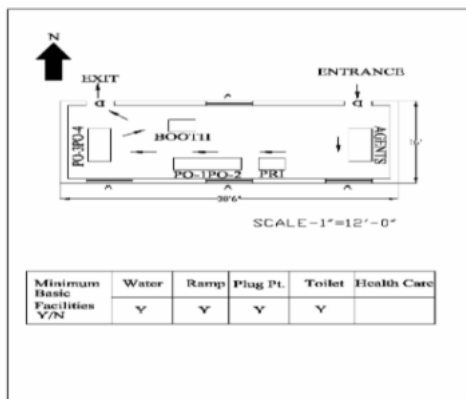

নির্বাচক নিবন্ধন আধিকারিকের স্বাক্ষর

Nazri Naksha

Google Map View

Polling Station Building Front View

Polling Station Front View

Cad View

Key MAP View

1 নাম : রিনা স্বামীর নাম : সাজাহান বাড়ির নং : n0084 বয়স : 51 লিঙ্গ : মহিলা ফটো উপলব্ধ	WB/07/049/345188	2 নাম : সাহাজান পিতার নাম : কেতাবুদ্দিন বাড়ির নং : n0084 বয়স : 56 লিঙ্গ : পুরুষ ফটো উপলব্ধ	ZMU2701746	3 নাম : রমিনা বিবি স্বামীর নাম : কেতাবুদ্দিন বাড়ির নং : n0084 বয়স : 71 লিঙ্গ : মহিলা ফটো উপলব্ধ	WB/07/049/345336
4 নাম : রেবিনা স্বামীর নাম : সালেমান বাড়ির নং : n0084 বয়স : 50 লিঙ্গ : মহিলা ফটো উপলব্ধ	WB/07/049/345123	5 নাম : মোরতুজা সেখ পিতার নাম : কেতাবুদ্দিন আলি বাড়ির নং : n0083 বয়স : 31 লিঙ্গ : পুরুষ ফটো উপলব্ধ	ZMU1459486	6 নাম : তাজনারা খাতুন পিতার নাম : কেতাবুদ্দিন আলি বাড়ির নং : n0083 বয়স : 37 লিঙ্গ : মহিলা ফটো উপলব্ধ	ZMU1028430
7 নাম : আলি কেতাবুদ্দিন পিতার নাম : আবিব বাড়ির নং : n0083 বয়স : 75 লিঙ্গ : পুরুষ ফটো উপলব্ধ	WB/07/049/345033	8 নাম : ফরুকুনী বিবি স্বামীর নাম : হাদিমুদ্দিন সেখ বাড়ির নং : n0081 বয়স : 32 লিঙ্গ : মহিলা ফটো উপলব্ধ	ZMU1459668	9 নাম : হাসুমুদ্দিন সেখ পিতার নাম : ফকির মাহমুদ বাড়ির নং : n0081 বয়স : 39 লিঙ্গ : পুরুষ ফটো উপলব্ধ	CKS3022753
10 নাম : অলোকা মন্ডল স্বামীর নাম : পাচু মন্ডল বাড়ির নং : n0081 বয়স : 50 লিঙ্গ : মহিলা ফটো উপলব্ধ	WB/07/049/345122	11 নাম : জ্যোৎস্না স্বামীর নাম : বাজাউল বাড়ির নং : n0081 বয়স : 56 লিঙ্গ : মহিলা ফটো উপলব্ধ	CKS2037695	12 নাম : বাজাউল পিতার নাম : ফকিরমহমুদ বাড়ির নং : n0081 বয়স : 61 লিঙ্গ : পুরুষ ফটো উপলব্ধ	WB/07/049/345235
13 নাম : শুরমা স্বামীর নাম : ফকিরমহমুদ বাড়ির নং : n0081 বয়স : 79 লিঙ্গ : মহিলা ফটো উপলব্ধ	WB/07/049/345145	14 নাম : আলি ফকিরুদ্দিন পিতার নাম : আসকর বাড়ির নং : n0081 বয়স : 86 লিঙ্গ : পুরুষ ফটো উপলব্ধ	WB/07/049/345068	15 নাম : মাফিজুল ইসলাম পিতার নাম : সেজাব আলি বাড়ির নং : n0086 বয়স : 31 লিঙ্গ : পুরুষ ফটো উপলব্ধ	ZMU1335462
16 নাম : নাসেমা বিবি স্বামীর নাম : সহিদুল ইসলাম বাড়ির নং : n0086 বয়স : 35 লিঙ্গ : মহিলা ফটো উপলব্ধ	ZMU1148444	17 নাম : সহিদুল ইসলাম পিতার নাম : সেজাব আলি বাড়ির নং : n0086 বয়স : 37 লিঙ্গ : পুরুষ ফটো উপলব্ধ	ZMU1028265	18 নাম : নুরেশা স্বামীর নাম : আলিমুদ্দিন বাড়ির নং : n0086 বয়স : 49 লিঙ্গ : মহিলা ফটো উপলব্ধ	WB/07/049/345355
19 নাম : আমিনা বিবি স্বামীর নাম : গিয়াসুদ্দিন বাড়ির নং : n0097 বয়স : 30 লিঙ্গ : মহিলা ফটো উপলব্ধ	ZMU1584853	20 নাম : মোজাম্মেল হক পিতার নাম : তাজমুল বাড়ির নং : n0097 বয়স : 31 লিঙ্গ : পুরুষ ফটো উপলব্ধ	ZMU1584648	21 নাম : রোজিনা বিবি স্বামীর নাম : তাজমুল বাড়ির নং : n0097 বয়স : 35 লিঙ্গ : মহিলা ফটো উপলব্ধ	ZMU1028331
22 নাম : গিয়াসুদ্দিন পিতার নাম : তৈমুর আলি বাড়ির নং : n0097 বয়স : 33 লিঙ্গ : পুরুষ ফটো উপলব্ধ	ZMU1335504	23 নাম : নাসরিমা বিবি স্বামীর নাম : নুরুদ্দিন সেখ বাড়ির নং : n0097 বয়স : 31 লিঙ্গ : মহিলা ফটো উপলব্ধ	ZMU1459536	24 নাম : তাজমুল পিতার নাম : এসমহমুদ বাড়ির নং : n0097 বয়স : 61 লিঙ্গ : পুরুষ ফটো উপলব্ধ	WB/07/049/345131
25 নাম : আলি তৈমুর পিতার নাম : এসমহমুদ বাড়ির নং : n0097 বয়স : 66 লিঙ্গ : পুরুষ ফটো উপলব্ধ	WB/07/049/345268	26 নাম : ময়না বিবি স্বামীর নাম : বদর আলি বাড়ির নং : n0096 বয়স : 31 লিঙ্গ : মহিলা ফটো উপলব্ধ	ZMU1459502	27 নাম : সমিজা বিবি স্বামীর নাম : জয়নাল বাড়ির নং : n0096 বয়স : 73 লিঙ্গ : মহিলা ফটো উপলব্ধ	WB/07/049/345258
28 নাম : সামসুল হক পিতার নাম : আলি জয়নাল বাড়ির নং : n0096 বয়স : 32 লিঙ্গ : পুরুষ ফটো উপলব্ধ	ZMU1584663	29 নাম : আলি জয়নাল পিতার নাম : কলিমুদ্দিন বাড়ির নং : n0096 বয়স : 83 লিঙ্গ : পুরুষ ফটো উপলব্ধ	WB/07/049/345265	30 নাম : ফাতেমা স্বামীর নাম : হেলালউদ্দিন বাড়ির নং : n0091 বয়স : 52 লিঙ্গ : মহিলা ফটো উপলব্ধ	WB/07/049/345344