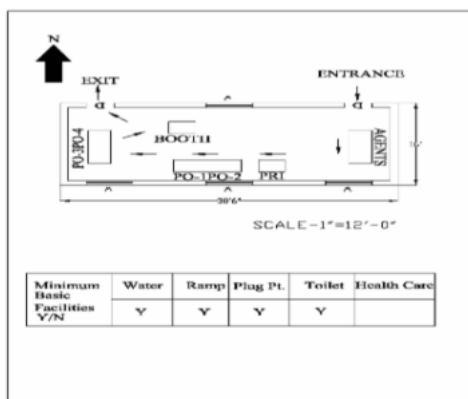

নির্বাচক নিবন্ধন আধিকারিকের স্বাক্ষর

Nazri Naksha

Google Map View

Polling Station Building Front View

Polling Station Front View

Cad View

Key MAP View

1 নাম : গুলসান বিবি স্বামীর নাম : বারকাত আলি বাড়ির নং : n0032 বয়স : 42 লিঙ্গ : মহিলা	CKS3024668 ফটো উপলব্ধ	2 নাম : মালেকা বেওয়া স্বামীর নাম : কেতাব আলী বাড়ির নং : n0032 বয়স : 71 লিঙ্গ : মহিলা	WB/07/049/357030 ফটো উপলব্ধ	3 নাম : চেমনুর বিবি স্বামীর নাম : হুমায়ুন বাড়ির নং : n0032 বয়স : 83 লিঙ্গ : মহিলা	WB/07/049/357029 ফটো উপলব্ধ
4 নাম : জিনুয়ারা বিবি স্বামীর নাম : মৌসুম আলী বাড়ির নং : n0030 বয়স : 34 লিঙ্গ : মহিলা	ZMU1337849 ফটো উপলব্ধ	5 নাম : নোসারুল ইসলাম পিতার নাম : ইস্তাফর রহমান বাড়ির নং : n0030 বয়স : 42 লিঙ্গ : পুরুষ	CKS2532802 ফটো উপলব্ধ	6 নাম : সাবিনা খাতুন স্বামীর নাম : হুমায়ুন হক বাড়ির নং : n0030 বয়স : 35 লিঙ্গ : মহিলা	ZMU1337781 ফটো উপলব্ধ
7 নাম : সাকিলা বিবি স্বামীর নাম : তসলিম সেখ বাড়ির নং : n0024 বয়স : 40 লিঙ্গ : মহিলা	CKS3340668 ফটো উপলব্ধ	8 নাম : রোজিনা বিবি স্বামীর নাম : ফাইজুদ্দিন সেখ বাড়ির নং : n0024 বয়স : 38 লিঙ্গ : মহিলা	ZMU0324525 ফটো উপলব্ধ	9 নাম : ফাইজুদ্দিন সেখ পিতার নাম : মোশাররাফ বাড়ির নং : n0024 বয়স : 43 লিঙ্গ : পুরুষ	CKS2067932 ফটো উপলব্ধ
10 নাম : তোসলিম সেখ পিতার নাম : মোশাররাফ বাড়ির নং : n0024 বয়স : 46 লিঙ্গ : পুরুষ	CKS2069888 ফটো উপলব্ধ	11 নাম : রীনা খাতুন স্বামীর নাম : আব্দুল খালেক বাড়ির নং : n0024 বয়স : 48 লিঙ্গ : মহিলা	CKS3024411 ফটো উপলব্ধ	12 নাম : রুকিয়া বিবি স্বামীর নাম : আব্দুল রহমান বাড়ির নং : n0024 বয়স : 40 লিঙ্গ : মহিলা	CKS3025426 ফটো উপলব্ধ
13 নাম : বারকাত আলি পিতার নাম : হাজী কেতাব আলি বাড়ির নং : n0032 বয়স : 42 লিঙ্গ : পুরুষ	CKS2531721 ফটো উপলব্ধ	14 নাম : তোহমিনা বিবি স্বামীর নাম : সুফু বাড়ির নং : n0026 বয়স : 42 লিঙ্গ : মহিলা	CKS3024700 ফটো উপলব্ধ	15 নাম : সুফু পিতার নাম : মানিরুদ্দিন বাড়ির নং : n0026 বয়স : 55 লিঙ্গ : পুরুষ	WB/07/049/357196 ফটো উপলব্ধ
16 নাম : বাদিরুদ্দিন পিতার নাম : মানিরুদ্দিন বাড়ির নং : n0026 বয়স : 61 লিঙ্গ : পুরুষ	ZMU2786341 ফটো উপলব্ধ	17 নাম : সেবিনা বিবি স্বামীর নাম : মোস্তাফা মিয়া বাড়ির নং : n0081 বয়স : 41 লিঙ্গ : মহিলা	CKS3199445 ফটো উপলব্ধ	18 নাম : মহিবুর রহমান পিতার নাম : আব্দুল হাকিম বাড়ির নং : n0081 বয়স : 47 লিঙ্গ : পুরুষ	CKS2038412 ফটো উপলব্ধ
19 নাম : মোঃ ফাইজুদ্দিন মিয়া পিতার নাম : আকিমুদ্দিন মিয়া বাড়ির নং : n0040 বয়স : 52 লিঙ্গ : পুরুষ	WB/07/049/357463 ফটো উপলব্ধ	20 নাম : সেরাজুল ইসলাম পিতার নাম : আকিমুদ্দিন মিয়া বাড়ির নং : n0040 বয়স : 54 লিঙ্গ : পুরুষ	WB/07/049/357078 ফটো উপলব্ধ	21 নাম : শেফালী খাতুন স্বামীর নাম : বাবু মিয়া বাড়ির নং : n0039 বয়স : 37 লিঙ্গ : মহিলা	ZMU1337765 ফটো উপলব্ধ
22 নাম : হামেদা বিবি স্বামীর নাম : ফাইজুদ্দিন মিয়া বাড়ির নং : n0039 বয়স : 46 লিঙ্গ : মহিলা	CKS2068864 ফটো উপলব্ধ	23 নাম : ফাইজুদ্দিন মিয়া পিতার নাম : আজিমুদ্দিন মিয়া বাড়ির নং : n0039 বয়স : 46 লিঙ্গ : পুরুষ	CKS2039576 ফটো উপলব্ধ	24 নাম : সলেহার স্বামীর নাম : আজিমুদ্দিন বাড়ির নং : n0039 বয়স : 76 লিঙ্গ : মহিলা	WB/07/049/357038 ফটো উপলব্ধ
25 নাম : ঝাইটন মিয়া পিতার নাম : সেকান্দার মিয়া বাড়ির নং : 173 বয়স : 41 লিঙ্গ : পুরুষ	ZMU0927988 ফটো উপলব্ধ	26 নাম : দেলু স্বামীর নাম : সেকান্দার বাড়ির নং : n0038 বয়স : 76 লিঙ্গ : মহিলা	WB/07/049/357085 ফটো উপলব্ধ	27 নাম : মেরিনা খাতুন স্বামীর নাম : বুদ্ধু মিয়া বাড়ির নং : n0037 বয়স : 36 লিঙ্গ : মহিলা	ZMU1238963 ফটো উপলব্ধ
28 নাম : সামসুন্নেহার বিবি স্বামীর নাম : হাকিম মিয়া বাড়ির নং : n0019 বয়স : 42 লিঙ্গ : মহিলা	CKS2532786 ফটো উপলব্ধ	29 নাম : হাকিম পিতার নাম : রুতুবুদ্দিন বাড়ির নং : n0019 বয়স : 49 লিঙ্গ : পুরুষ	CKS2069078 ফটো উপলব্ধ	30 নাম : পিজিরা বিবি স্বামীর নাম : আনেসুর মিয়া বাড়ির নং : n0034 বয়স : 37 লিঙ্গ : মহিলা	ZMU1238930 ফটো উপলব্ধ