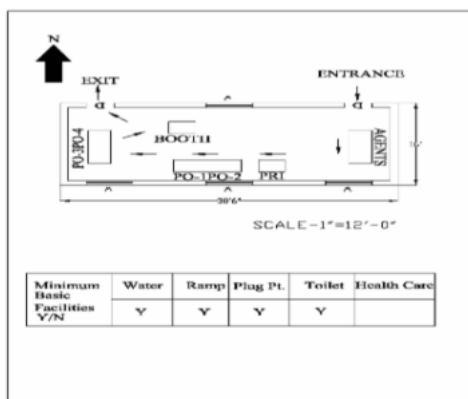

নির্বাচক নিবন্ধন আধিকারিকের স্বাক্ষর

Nazri Naksha

Google Map View

Polling Station Building Front View

Polling Station Front View

Cad View

Key MAP View

বিধানসভা নির্বাচনক্ষেত্রের নং, নাম : 54-বৈষ্ণবনগর  
ভাগ নং, নাম : 1-গোপালপুর,