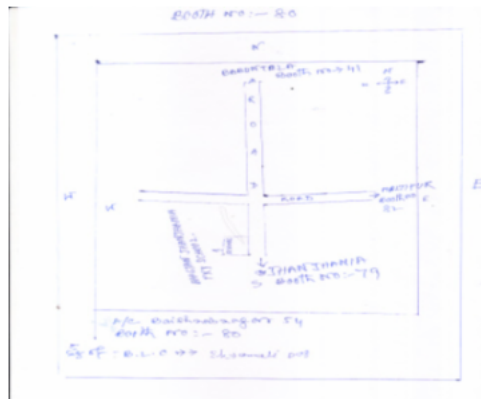

নির্বাচক নিবন্ধন আধিকারিকের স্বাক্ষর

Nazri Naksha

Google Map View

Polling Station Building Front View

Polling Station Front View

Cad View

Key MAP View

বিধানসভা নির্বাচনক্ষেত্রের নং, নাম : 54-বৈষ্ণবনগর  
ভাগ নং, নাম : 1-গোপালপুর,